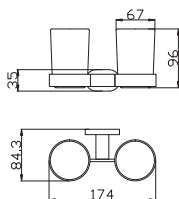

YUA0202CB 505 19,40

chrom/bílá – chrome/white – хром/белая

Dvojitý držák kartáčků sklo
Double toothbrush holder
Двойной держатель с двумя стаканами