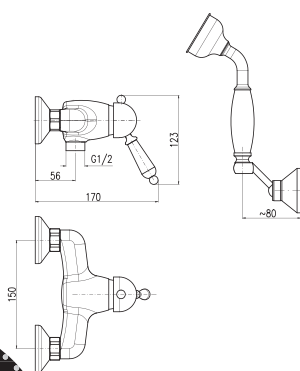

150 mm

L081.5/2SM

3580 135

L581.5/2SM

3580 135

Baterie sprchová se sprchou a otočným držákem

Shower lever mixer with accessories (swivel shower holder)

Смеситель для душа, с лейкой и подвижным держателем