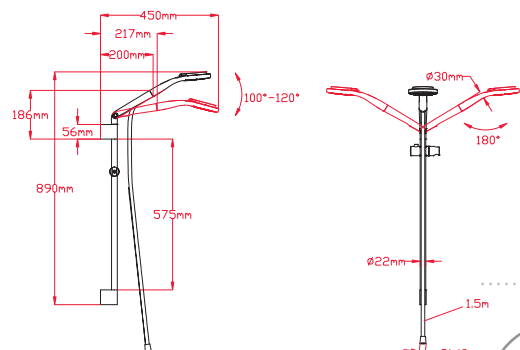

DO VYPRODÁNÍ
ZÁSOB

PD0093

460 17,70

Sprchová tyč, ø 22 mm – kov/plast
Sliding rail, ø 22 mm – metal/plastic
Душевая штанга, ø 22 мм – металл/пласт

PD0096

95 3,70

Jezdec na tyč průměr 22 mm – plast
Middle bracket 22 mm – plastic
Подвижной держатель лейки 22 мм – пласт