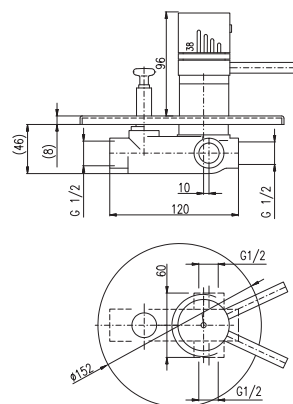

DT286 3450 136

Baterie sprchová/vanová vestavěná termostatická s přepínačem včetně podomítkového tělesa

Built-in shower/bath thermostatic lever mixer with switch including concealed body

Смеситель терmostатический для душа/ванны с переключателем включая тело скрытого монтажа