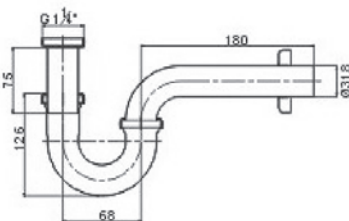

Pop-up waste, with cap nut 5/4" – metal

Водослив для умывальника CLICK-CLACK 5/4" большая квадратная крышка – металл

MD0544 280 10,80
 Sifon umyvadlový s převlečnou maticí 5/4", Ø32 mm – kov
 Wash-basin trap 5/4", Ø32 mm – metal
 Сифон для умывальника диаметр 32 мм с накидной гайкой 5/4" – металл