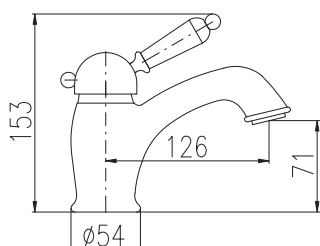

L0

L5

3/8"

1/2"

L026.0

L026.5

1350 50

L526.0

L526.5

1810 68

Chrom – Chrome – Хром

L026.0Z

L026.5Z

2295 85

L526.0Z

L526.5Z

3070 115,60

Zlato – Gold – Золото

Baterie umyvadlová stojánková

Basin lever mixer

Смеситель для умывальника

3/8"

1/2"

L027.0K

L027.5K

1550 59

L527.0K

L527.5K

2010 77

Chrom – Chrome – Хром

L027.0KZ

L027.5KZ

2635 100,30

L527.0KZ

L527.5KZ

3420 130,90

Zlato – Gold – Золото

Baterie umyvadlová stojánková s výpustí CLICK-CLACK – kov

Basin lever mixer with CLICK-CLACK – metal

Смеситель для умывальника с CLICK-CLACK – металл

3/8"

1/2"

L006.0/2

L006.5/2

1150 44

L506.0/2

L506.5/2

1610 62

Chrom – Chrome – Хром

L006.0/2Z

L006.5/2Z

1955 74,80

L506.0/2Z

L506.5/2Z

2740 105,40

Zlato – Gold – Золото

Baterie umyvadlová stojánková s otočným ústím

Basin lever mixer with swivel spout

Смеситель для умывальника