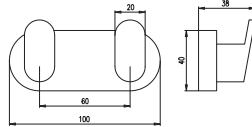

NEW

YUA0106CMAT

390 15,30

Černá matná – Black matt – Черная матная

Věšáček dvojitý

Double robe hook

Крючок двойной