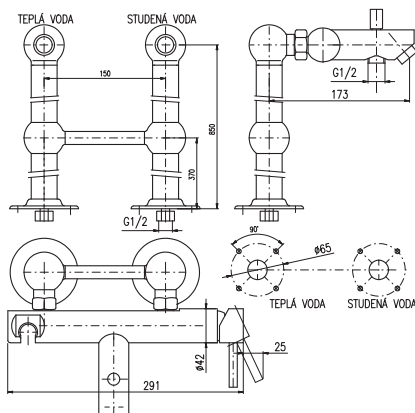

150 mm

SE950.5/2

11900 441

Baterie vanová vysoká volně stojící se sprchou

Free standing bath mixer

Смеситель для ванной с душем

KA3502

MA0010

MH1503

Sprchová hadice kovová 150 cm

Shower hose metal 150 cm

Душевой шланг метал 150 см

Ručky / Handle / Ручки

KR3513

SE9XX.X
kov
metal
металл

KR3513

130 4,70