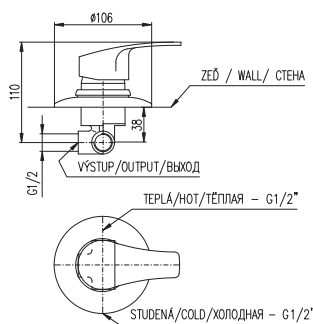

K083 1100 40,80
Baterie sprchová vestavěná
včetně podomítkového tělesa
Built-in shower lever mixer
including concealed body
Смеситель для душа
включая тело скрытого монтажа