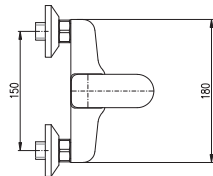

150 mm

YU180.5/1CB

2170 79,70

Baterie sprchová se sprchou a pevným držákem

Shower lever mixer with accessories
(fixed shower holder)

Смеситель для душа, с лейкой
и стабильным держателем

KA3502

MH1503

Sprchová hadice kovová 150 cm

Shower hose metal 150 cm

Душевой шланг метал 150 см