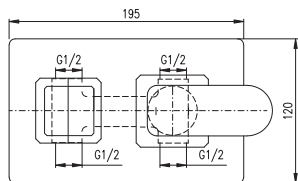

YU186K

3500 130

Baterie sprchová/vanová vestavěná s keramickým přepínačem včetně podomítkového tělesa

Built-in shower/bath lever mixer with ceramic switch including concealed body

Смеситель для душа/ванны с керамическим переключателем включая тело скрытого монтажа

KA3502

KA3506

Keramický

přepínač

Ceramic diverter

Керамический

переключатель

YU