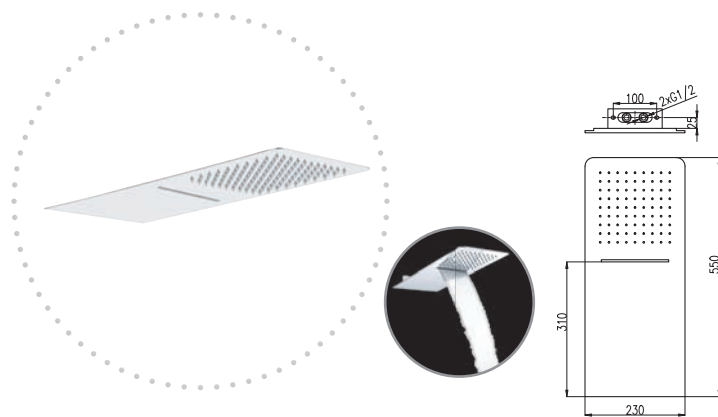

KS0010 4000 148

SLIM sprcha s tropickým deštěm a vodopádem – nerez
Pro zapojení doporučujeme třícestný podmítkový modul SE987.3 str. 33, nebo ZA087.3 str. 48
Slim shower with tropical rain and cascade waterspout – stainless steel
To connect we recommend 3-jet concealed body SE987.3 from page 33, or ZA087.3 from page 48
SLIM- Душевая лейка с тропическим дождем и водопадом
Для подключения рекомендуем 3 дорожные смесители SE987.3 стр. 33, или ZA087.3 стр. 48

Rychločisticí systém „EASY CLEAN“