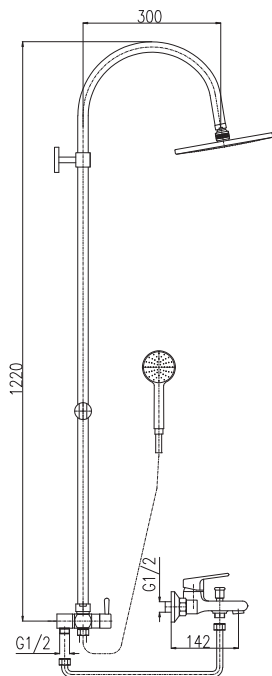

Mýdlenka ø 22 mm
Soap dispenser ø 22 mm
Мыльница ø 22 мм

PD0097/22

85 3,30

KA3502

MD0708

CO1

CO2

CO

100 mm 150 mm

CO154.0/3	CO154.5/3	4900	192
CO254.0/3	CO254.5/3	4920	192,80

Vanový komplet

- Sprchová tyč pevná
- Vanová baterie
- Ruční sprcha 1 polohová PS0002, plastová
- Hlavová sprcha PS0043 – 23 cm, plastová
- Sprchová hadice 1,5 m – MH1503, kovová
- Sprchová hadice 0,5 m – MH0500, kovová
- Keramický přepínač MD0708

Bath lever mixer set

- Shower rail
- Bath lever mixer
- Over head shower PS0043 – 23 cm, plastic
- Single jet hand shower PS0002, plastic
- Shower hose 1,5 m – MH1503, metal
- Shower hose 0,5 m – MH0500, metal
- Ceramic diverter MD0708

Ванновый комплект

- Стабильная штанга
- Смеситель для ванной
- 1 функциональная ручная лейка PS0002, пласт
- Верхний душ PS0043 – 23 см, пласт
- Душевой шланг 1,5 м MH1503, металл
- Душевой шланг 0,5 м MH0500, металл
- Керамический переключатель MD0708