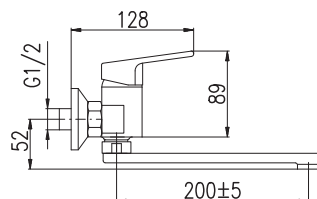

100 mm 150 mm

COLORADO

CO101.0/23	CO101.5/23	1290	49,60
CO201.0/23	CO201.5/23	1310	50,40