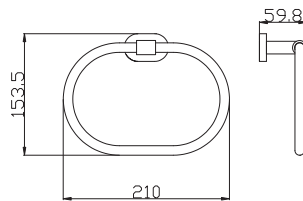

YUA0104CMAT

390 15,30

Černá matná – Black matt – Черная матная

Kruh

Ring towel holder

Полотенцедержатель овальный