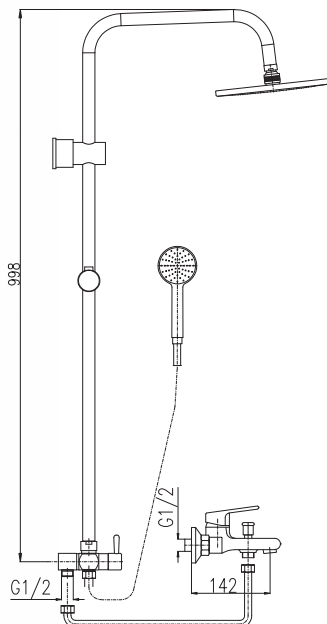

100 mm

150 mm

CO154.0/3CMATC CO154.5/3CMATC 8100 318

Vanový komplet

- Sprchová tyč pevná – 998 mm
- Vanová baterie
- Ruční sprcha 1 polohová PS0045CMAT, plast
- Hlavová sprcha ø 23 cm PS0043CMAT, plast
- Sprchová hadice, kov. 1,5 m MH1503C
- Sprchová hadice, kov. 0,5 m – MH0500
- Keramický přepínač MD0708CMATC

Bath lever mixer set

- Shower rail – 998 mm
- Bath lever mixer
- Single jet hand shower PS0045CMAT, plastic
- Over head shower ø 23 cm PS0043CMAT, plastic
- Shower hose metal 1,5 m MH1503C
- Shower hose metal 0,5 m MH0500
- Ceramic diverter MD0708CMATC

Ванный комплект

- Стабильная штанга – 998 мм
- Смеситель для ванной
- 1 функциональная ручная лейка PS0002, пласт
- Верхний душ PS0043 – 23 см, пласт
- Душевой шланг 1,5 м MH1503, металл
- Душевой шланг 0,5 м MH0500, металл
- Керамический переключатель MD0708CMATC

CO