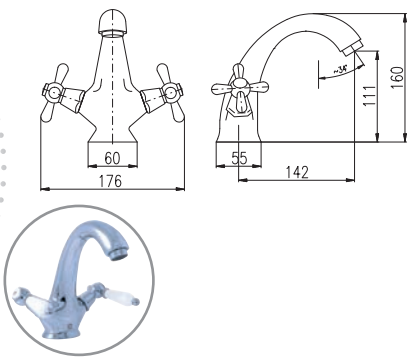

3/8"	1/2"		
MK128.0	MK128.5	1270	49
MK328.0	MK328.5	2270	89
MK528.0	MK528.5	1970	74
MK628.0	MK628.5	1620	62,70
MK728.0	MK728.5	2620	102,70
MK828.0	MK828.5	2320	87,70

Chrom – Chrome – Хром

● MK128.0Z	MK128.5Z	2159	83,30
MK328.0Z	MK328.5Z	3860	147,90
MK528.0Z	MK528.5Z	3355	125,80
MK628.0Z	MK628.5Z	2509	97
MK728.0Z	MK728.5Z	4210	161,60
MK828.0Z	MK828.5Z	3705	139,50

Zlato – Gold – Золото

Baterie umyvadlová stojánková

Basin mixer

Смеситель для умывальника