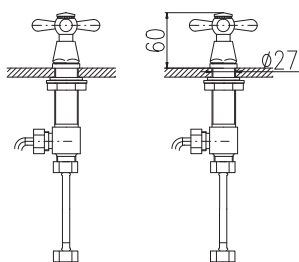

MK168.0

MK168.5

2000 78,40

Chrom – Chrome – Хром

● **MK168.0SM**

MK168.5SM

3400 133,30

Stará mosaz – Vintage brass – Бронз

Mixážní baterie
Basin mixer
Смеситель микс на холодную и горячую воду