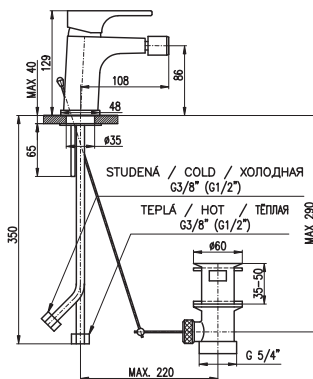

3/8" 1/2"
YU145.0KCB YU145.5KCB 1960 72

Baterie bidetová s otvíráním odpadu – kov

Bidet lever mixer with pop-up waste – metal

Смеситель для биде с открыванием стока – металл

YU