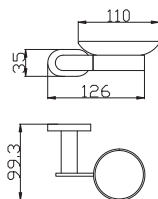

YUA0300CMAT

450 18

Černá matná – Black matt – Черная матная

Mýdlenka skleněná

Soap dish glass

Держатель с мильницей