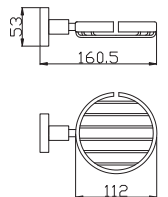

COA0301
Chrom – Chrome – Хром
Mýdlenka drátěná
Soap basket polished
Мыльница

380 14,90