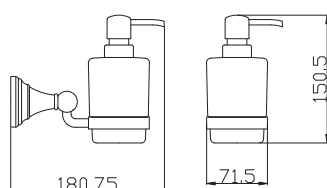

MKA0303SM
Stará mosaz – Vintage brass – Бронза

736 28,35

Dávkovač tekutého mýdla keramika
Soap dispenser – ceramic
Дозатор для жидкого мыла – керамический