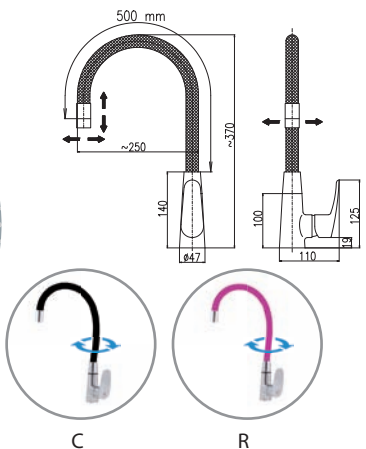

3/8"

1/2"

AMUR

AM719.0/11B	AM719.5/11B	1750	68,60
Bílá – White – Белый			
AM719.0/11C	AM719.5/11C	1750	68,60
Černá – Black – Черный			
AM719.0/11R	AM719.5/11R	1750	68,60
Růžová – Pink – Розовый			

Flexibilní ramínko s dvoupolovým perlátorem

Flexible spout with two-position aerator

Гибкий излив с аэратором на 2 pozice с душем

KA3502

MA0029