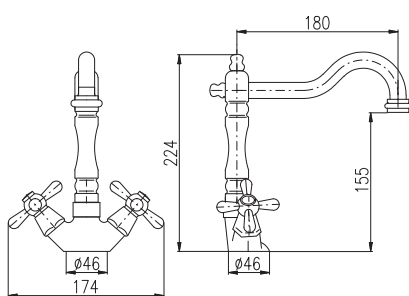

3/8"		1/2"	
MK121.0/8SM	MK121.5/8SM	3700	137
MK321.0/8SM	MK321.5/8SM	4100	160,70
MK421.0/8SM	MK421.5/8SM	3900	146
MK521.0/8SM	MK521.5/8SM	3900	146
MK621.0/8SM	MK621.5/8SM	4050	150,70
MK721.0/8SM	MK721.5/8SM	4450	174,40
MK821.0/8SM	MK821.5/8SM	4250	159,70

Baterie umyvadlová stojánková s výpustí CLICK-CLACK – kov
Basin mixer with side swivel spout CLICK-CLACK – metal
Смеситель для умывальника с CLICK-CLACK – металл