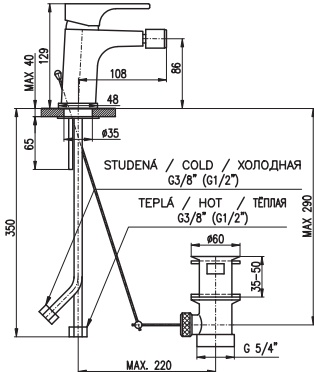

3/8"

1/2"

YU145.0K

YU145.5K

1540 57

Baterie bidetová s otvíráním odpadu – kov

Bidet lever mixer with pop-up waste – metal

Смеситель для биде с открыванием стока – металл

KA3514

MA0002

MA0031