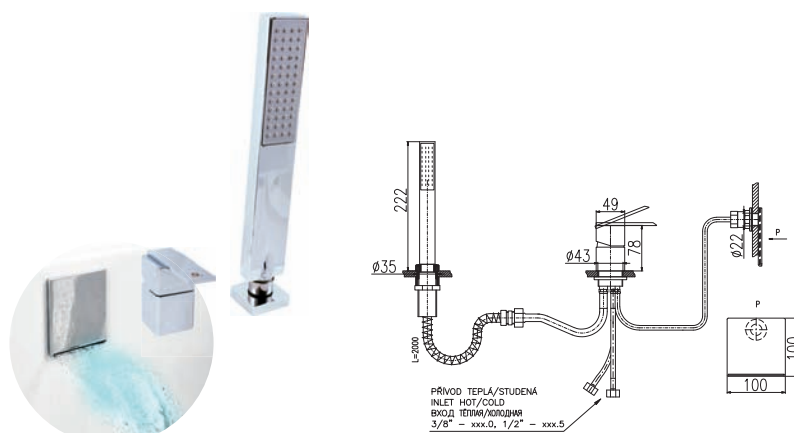

3/8"

1/2"

LR563.0Y

LR563.5Y

4500 176,50

Chrom – Chrome – Хром

LR563.0YZ

LR563.5YZ

7650 300

Zlato – Gold – Золото

Baterie vanová stojánková třítvorová s přepínačem v mixu, samonavíjející 2 metrovou hadicí a sprchou

3-hole single-lever bath combination with diverter in mix, retractable 2m hose and shower head

Смеситель для ванны на 3- отверстия, переключатель в миксе, душевой шланг с пружиной 2м

KA4012

Y – přepínač v kartuši baterie – Cartridge with switch – Картридж с переключателем

P – přepínač mimo baterii – Ceramic switch separate – Переключатель керамический

S – přepínač ve výtoku baterie – Switch in the body of mixer – Переключатель в теле смесителя