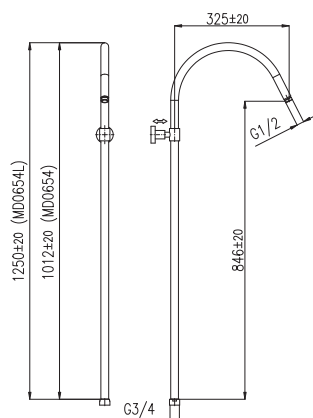

MD0654SM

3600 141,20

Sprchová tyč 1012 mm, $\varnothing$ 22 mm bez přepínače G3/4 – kov

Shower rail 1012 mm, $\varnothing$ 22 mm without switch G3/4 – metal

Душевая штанга 1012 мм, $\varnothing$ 22 мм без переключателя G3/4 – металл

MD0654LSM

3600 141,20

Sprchová tyč 1250 mm, $\varnothing$ 22 mm bez přepínače G3/4 – kov

Shower rail 1250 mm, $\varnothing$ 22 mm without switch G3/4 – metal

Душевая штанга 1250 мм, $\varnothing$ 22 мм без переключателя G3/4 – металл

Možno zkombinovat s přepínačem MD0629SM – více str. 285

Can be combined with MD0629SM diverter – see on page 285

Может сочетаться с переключателем MD0629SM – см. стр. 285