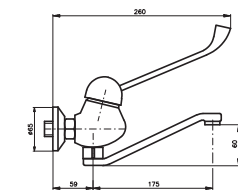

3/8" 1/2"
SA626.0 SA626.5 660 25,90

Baterie umyvadlová stojánková s lékařskou pákou

Basin lever mixer for hospital

Смеситель для умывальника с медицинской ручкой

KA3502E MA0001E

3/8" 1/2"
SA605.0 SA605.5 700 27,50

Baterie dřezová stojánková s lékařskou pákou

Basin lever mixer for hospital

Смеситель для умывальника с медицинской ручкой

KA3502E MA0001E

3/8" 1/2"
MS605.0 MS605.5 1170 45,80

Baterie dřezová stojánková s lékařskou pákou

Basin lever mixer for hospital

Смеситель для умывальника с медицинской ручкой

KA4002 MA0001

150 mm
D601.5/26 1190 46,70

Baterie dřezová nástěnná s lékařskou pákou a otočným ramínkem

Basin lever mixer for hospital

Смеситель для умывальника настенный с медицинской ручкой и поворачивающимся носиком

KA4002 MA0001