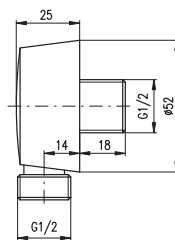

MD0018

Chrom – Chrome – Хром

190 7,50

● **MD0018Z**

Zlato – Gold – Золото

323 12,70

● **MD0018SM**

Stará mosaz – Vintage brass – Бронза

500 19,60

Mezikus ke sprchové baterii

Brass wall connector for shower

Вход для душевого шланга