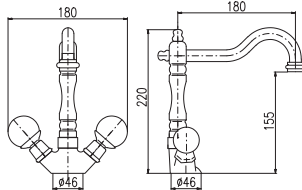

MA0001 MD0093D 1/2"

3/8" 1/2"
Brilliance 121.0/8 Brilliance 121.5/8 6050 224
Chrom – Chrome – Хром

● **Brilliance 121.0/8Z Brilliance 121.5/8Z** 7150 265
Zlato – Gold – Золото

● Brilliance 121.0/8SM Brilliance 121.5/8SM 7150 265
Stará mosaz – Vintage brass – Бронза

Baterie umyvadlová stojánková s výpustí CLICK-CLACK – kov
Basin mixer with side swivel spout CLICK-CLACK – metal
Смеситель для умывальника с CLICK-CLACK – металл