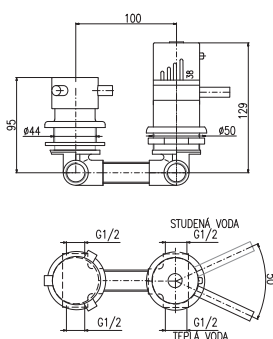

X284T

3600 141,20

Baterie směšovací s dvoucestným ventilem termostatická
Shower lever mixer 2 jet thermostatic
Смеситель ТЕРМО 2-х дорожный