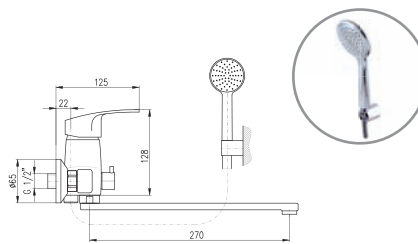

150 mm

K053.5/1

2090 78

Baterie pro vanu a umyvadlo s keramickým přepínačem v baterii a plochým ramínkem se sprchou a pevným držákem

Bath lever mixer with ceramic diverter, accessories (fixed shower holder) flat swivel spout