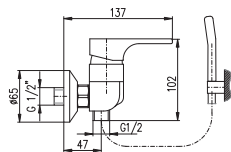

150 mm

YU180.5/1

1760 64,40

Baterie sprchová se sprchou a pevným držákem

Shower lever mixer with accessories (fixed shower holder)

Смеситель для душа, с лейкой и стабильным держателем

KA3502

MH1503

Sprchová hadice kovová 150 cm

Shower hose metal 150 cm

Душевой шланг метал 150 см