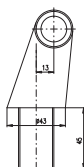

MD0234 720 26,40
Chrom – Chrome – Хром

● **MD0234Z** 1220 45,20
Zlato – Gold – Золото

● **MD0234SM** 1430 52,80
Stará mosaz – Vintage brass – Бронза

Připojovací stojánkové kolínko 3/4" x 3/4", výška 7cm. Cena za 2 ks.
Stand connecting elbow 3/4" x 3/4", height 70 mm, price for 2pcs
Угольник для крепления смесителя на борт ванной 3/4" x 3/4",
высота 7 см, 2 штуки в комплекте