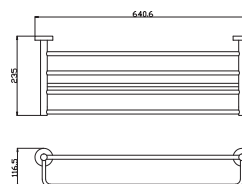

Towel holder 643 mm

Полотенцедержатель 643 мм

510 20

COA0704

Chrom – Chrome – Хром

Polička na ručníky s hrazdou – 640,6 mm

Towel rack – 640,6 mm

Полочка для полотенец – 640,6 мм