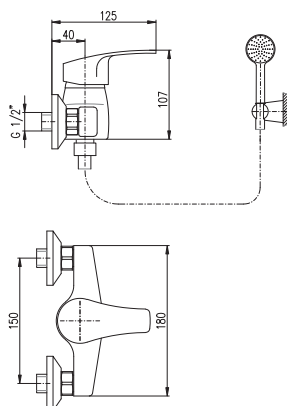

100 mm 150 mm
K080.0/2 K080.5/2 1490 57,20
Baterie sprchová se sprchou a otočným držákem
Shower lever mixer with accessories
(swivel shower holder)
Смеситель для душа, с лейкой и подвижным держателем

PH1500
Sprchová hadice plastová 150 cm
Shower hose plastic 150 cm
Душевой шланг пласт. 150 см