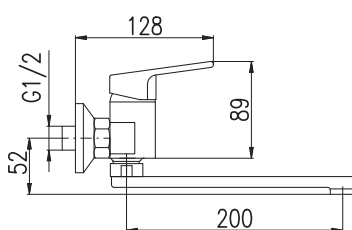

100 mm	150 mm		
CO101.0/23BC	CO101.5/23BC	2190	85,90

Baterie umyvadlová/dřezová nástěnná s otočným ústím
200 mm

Basin/sink lever mixer wall-mounted with side swivel spout
200 mm

Смеситель для раковины/умывальника настенный
с поворотным изливом 200 мм

ZAKÁZKOVÁ VÝROBA – termín dodání do 2–4 týdnů.
CUSTOM-MADE OFFER – delivery term within 2–4 weeks.
НА ЗАКАЗ – срок доставки до 2–4 недель

Více variant bílých baterií najdete
na našich webových stránkách