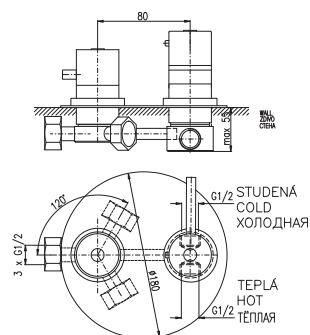

DT387 5070 188

Baterie sprchová/vanová vestavěná termostatická s keramickým přepínačem. Včetně podomítkového tělesa – 3 cestná

Built-in thermostatic bath/shower lever mixer 3-jet, with ceramic switch including concealed body

Смеситель для ванны/душа терmostатический 3-х дорожный с керамическим переключателем включая тело скрытого монтажа

Keramický přepínač 3-cestný
Ceramic diverter 3-jet
Керамический переключатель 3-х дорожный

TRM, DT