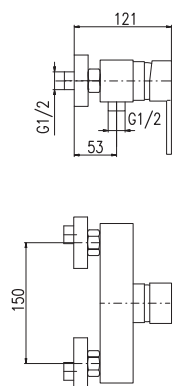

150 mm

ZA081.5

1430 55

Baterie sprchová
Shower lever mixer

Смеситель для душа

KA3502