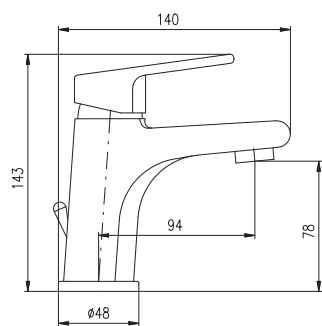

3/8"	1/2"		
CO126.0	CO126.5	990	37,50
CO226.0	CO226.5	1010	38,30

Baterie umyvadlová stojánková
Výška umyvadlové baterie – 143 mm

Basin lever mixer
Height faucet – 143 mm

Смеситель для умывальника
Высота смесителя – 143 мм

3/8"	1/2"		
CO127.0	CO127.5	1100	41,50
CO227.0	CO227.5	1120	42,30

Baterie umyvadlová stojánková s otvíráním odpadu – plast
Výška umyvadlové baterie – 143 mm

Basin lever mixer with pop-up waste – plastic
Height faucet – 143 mm

Смеситель для умывальника с донным клапаном – пласт
Высота смесителя – 143 мм

3/8"	1/2"		
CO127.0K	CO127.5K	1300	49,10
CO227.0K	CO227.5K	1320	49,90

Baterie umyvadlová stojánková s otvíráním odpadu – kov
Výška umyvadlové baterie – 143 mm

Basin lever mixer with pop-up waste – metal
Height faucet – 143 mm

Смеситель для умывальника с донным клапаном – метал
Высота смесителя – 143 мм

3/8"	1/2"		
CO128.0	CO128.5	1250	47
CO228.0	CO228.5	1270	47,80

Baterie umyvadlová stojánková
Výška umyvadlové baterie – 162 mm

Basin lever mixer
Height faucet – 162 mm

Смеситель для умывальника
Высота смесителя – 162 мм