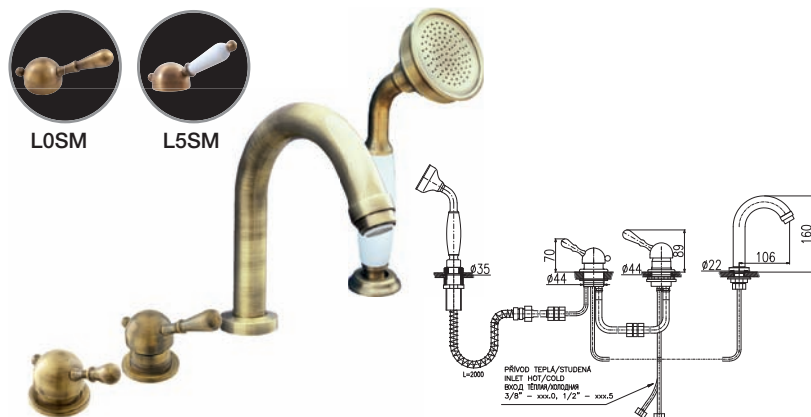

VODOPÁDOVÉ BATERIE / КАСКАДНЫЕ СМЕСИТЕЛИ / CASCADE WATER TAPS

Typ / Артикул

Kč € / $

3/8"	1/2"		
L062.0PSM	L062.5PSM	7200	267
L562.0PSM	L562.5PSM	7200	267

Baterie vanová stojánková čtyřotvorová s keramickým přepínačem, samonavíjecí 2 metrovou hadicí a sprchou

4-hole single-lever bath combination with ceramic diverter, retractable 2m hose and shower head

Смеситель для ванны на 4- отверстия, переключатель керамический, душевой шланг с пружиной 2м

KA3502