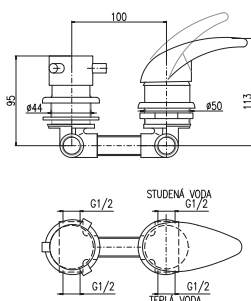

X284

2100 82,35

Baterie směšovací s dvoucestným ventilem
Shower lever mixer 2 jet
Смеситель 2-х дорожный