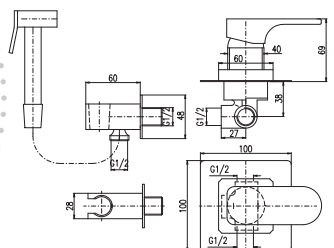

YU142/1 2620 102,80

Baterie bidetová vestavěná, včetně podomítkového tělesa, držák sprchy se **stop ventilem**, s hadicí a sprchou s tlačítkovým mechanismem – kov

Bidet lever mixer including concealed body Adjustable with **stop angle-valve**. Hand shower with push-button mechanism – metal

Смеситель для биде включая тело скрытого монтажа, включая держатель с **СТОП ВЕНТИЛЕМ** для лейки с нажимным механизмом – металл

MH1001

Sprchová hadice kovová 100 cm Shower hose metal 100 cm Душевой шланг метал 100 см

MD0751

Držák se stop ventilem Adjustable with angle-valve Держатель с стоп вентилем

Sada na montáž bidetové baterie do sadrokartonu 150 5,60

Set for mounting bidet mixer into plasterboard

Комплект для смесителя биде скрытого монтажа – для гипсокартона