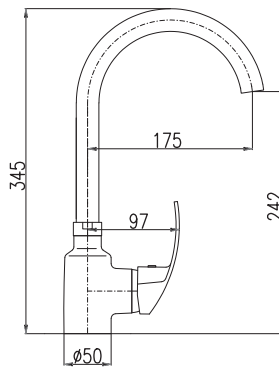

3/8"

1/2"

MISSISSIPPI

MS007.0/4

MS007.5/4

1500 55,60

Klíč pro povolení perlátoru

Tool for loosening aerator

Ключ к аэратору