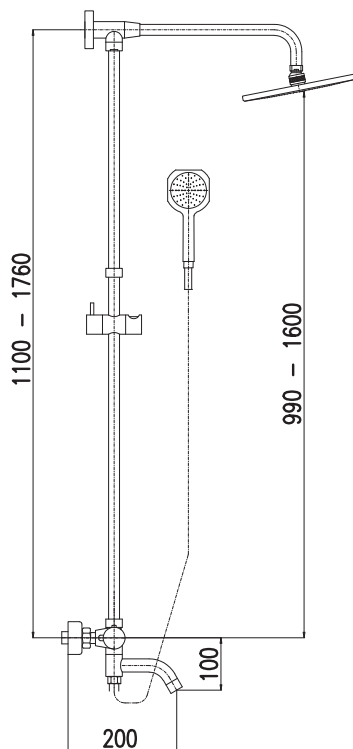

150 mm

TRM88.5/5

7800 306

Sprchová tyč teleskopická 1100–1760 mm
Shower rail with adjustable height 1100–1760 mm
Телескопическая штанга 1100–1760 мм

Vanový komplet

- Vanová baterie termostatická
- Ruční sprcha 1 polohová PS0002, plast
- Hlavová sprcha KS0001 ø 300 mm, kov
- Sprchová hadice 1,5 m – MH1503, kov
- Keramický přepínač

Bath lever mixer set

- Bath thermostatic lever mixer
- Over head shower KS0001 ø 300 mm, metal
- Single jet hand shower PS0002, plastic
- Shower hose 1,5 m – MH1503, metal
- Ceramic diverter

Ванный комплект

- Смеситель терmostатический для ванной
- 1 функциональная ручная лейка PS0002, пласт
- Душевой шланг 1,5 м MH1503, металл
- Верхний душ KS0001 ø 300 мм – металл
- Керамический переключатель