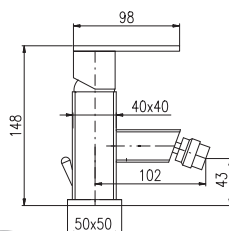

10Z

3/8" 1/2"
Royal 1045.0 Royal 1045.5 6150 227
Chrom – Chrome – Хром

● **Royal 1045.0Z** **Royal 1045.5Z** 8200 304
Zlato – Gold – Золото

Baterie bidetová s výpustí CLICK-CLACK – kov
Bidet lever mixer with CLICK-CLACK – metal
Смеситель для биде с CLICK-CLACK – металл

KA3501

MA0010

MA0005