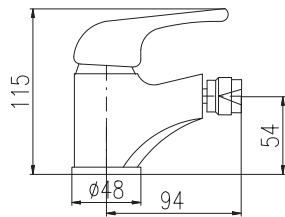

3/8"	1/2"		
SA044.0	SA044.5	565	20,90
SA344.0	SA344.5	595	22,05
SA544.0	SA544.5	595	22,05

Baterie bidetová

Bidet lever mixer

Смеситель для бидэ

3/8"	1/2"		
SA045.0	SA045.5	595	22,10
SA345.0	SA345.5	625	23,25
SA545.0	SA545.5	625	23,25

Baterie bidetová s otvíráním odpadu – plast

Bidet lever mixer with pop-up waste – plastic

Смеситель для бидэ с открыванием стока – пласт

SA042	1370	53,70
SA342	1400	54,90
SA542	1400	54,90

Baterie bidetová vestavěná, včetně podomítkového tělesa, držák sprchy se stop ventilem, s hadicí a sprchou s tlačítkovým mechanismem – plast

Bidet lever mixer including concealed body Adjustable with angle-valve. Hand shower with push-button mechanism – plastic

Смеситель для бидэ включая тело скрытого монтажа, включая держатель с стоп вентилем для лейки с нажимным механизмом – пласт

SA042/1	1670	65,50
SA342/1	1700	66,70
SA542/1	1700	66,70

Baterie bidetová vestavěná, včetně podomítkového tělesa, držák sprchy se stop ventilem, s hadicí a sprchou s tlačítkovým mechanismem – kov

Bidet lever mixer including concealed body Adjustable with stop angle-valve. Hand shower with push-button mechanism – metal

Смеситель для бидэ включая тело скрытого монтажа, включая держатель с стоп вентилем для лейки с нажимным механизмом – металл

SD0147

Sada na montáž bidetové baterie do sadrokartonu 150 5,60

Set for mounting bidet mixer into plasterboard

Комплект для смесителя бидэ скрытого монтажа – для гипсокартона

KA3502E

MD0750

MD0750

Držák se stop ventilem

Adjustable with angle-valve

Держатель с стоп вентилем