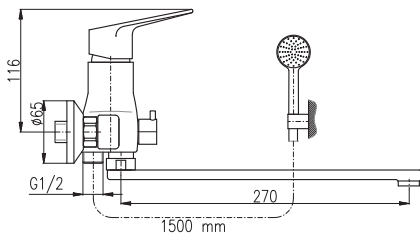

KA3502

MA0001

KA2001

Keramický přepínač
Ceramic diverter
Керамический переключатель

PH1500
Sprchová hadice plastová 150 cm
Shower hose plastic 150 cm
Душевой шланг пласт. 150 см

100 mm
VI253.0/1

150 mm
VI253.5/1