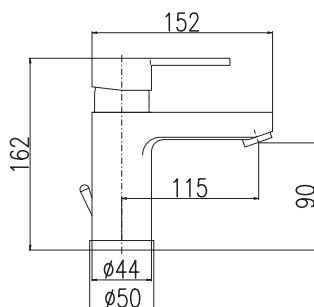

Смеситель для раковины с круглым краном 180 мм

KA3502

MA0002

ZAMBEZI / ЗАМБЕЗИ

3/8" 1/2"
ZA026.0 **ZA026.5** 1250 48,10

Baterie umyvadlová stojánková
 Basin lever mixer
 Смеситель для умывальника

KA3502

MA0001