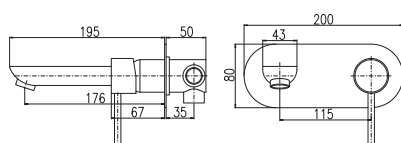

SE935	2300	90,20

Baterie umyvadlová vestavěná včetně podomítkového tělesa
Basin lever mixer including concealed body
Смеситель для умывальника включая тело скрытого монтажа