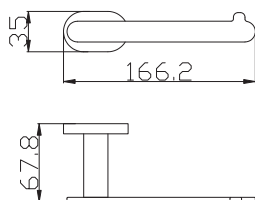

YUA0402CMAT 437 17

Černá matná – Black matt – Черная матная

Držák toaletního papíru bez krytu
Toilet paper holder without cover
Держатель туалетной бумаги