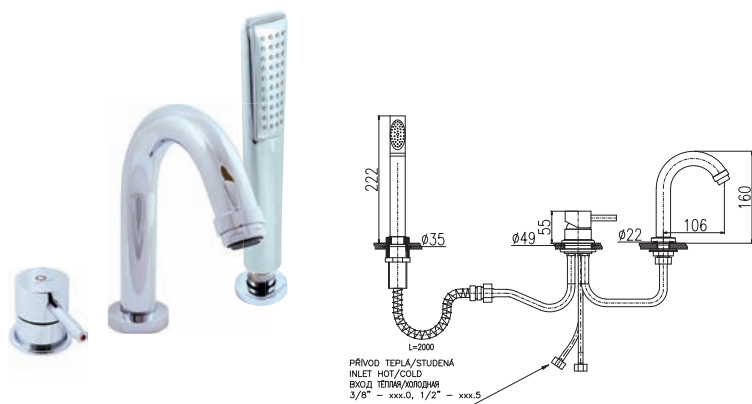

3/8"	1/2"		
SE962.0Y	SE962.5Y	3250	127,40
Chrom – Chrome – Хром			

● SE962.0YZ	SE962.5YZ	5525	216,16
Zlato – Gold – Золото			

Baterie vanová stojánková tříotvorová s přepínačem v mixu, samonavíjecí 2 metrovou hadicí a sprchou

3-hole single-lever bath combination with diverter in mix, retractable 2m hose and shower head

Смеситель для ванны на 3- отверстия, переключатель в миксе, душевой шланг с пружиной 2м

KA4012

Y – přepínač v kartuši baterie – Cartridge with switch – Картридж с переключателем
P – přepínač mimo baterii – Ceramic switch separate – Переключатель керамический
S – přepínač ve výtoku baterie – Switch in the body of mixer – Переключатель в теле смесителя