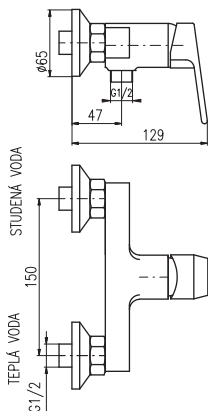

100 mm 150 mm
CO181.0CMATC CO181.5CMATC 1938 76
Baterie sprchová
Shower lever mixer
Смеситель для душа

ZAKÁZKOVÁ VÝROBA – termín dodání do 2–4 týdnů.
CUSTOM-MADE OFFER – delivery term within 2–4 weeks.
НА ЗАКАЗ – срок доставки до 2–4 недель

Více variant černých baterií najdete
na našich webových stránkách
www.ravslzak.cz