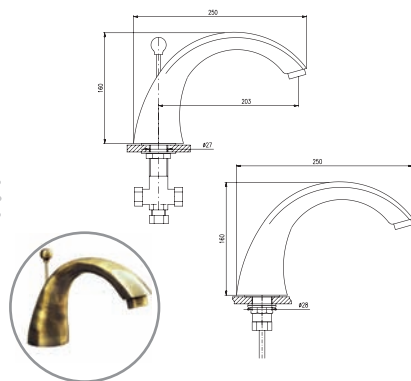

VOD6900

Chrom – Chrome – Хром

2300 86

● **VOD6900SM**

Stará mosaz – Vintage brass – Бронза

3910 145

Kulatý vodopád s přerínačem

Waterspout with diverter