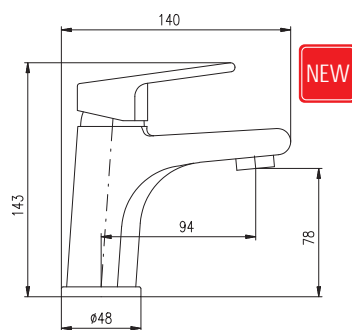

KA3502

KA2503

Keramický
přepínač
Ceramic diverter
Керамический
переключатель

CO1

CO2

CO

3/8" 1/2"
CO126.0CMATC CO126.5CMATC 1500 58,80

Baterie umyvadlová stojánková
 Výška umyvadlové baterie – 143 mm