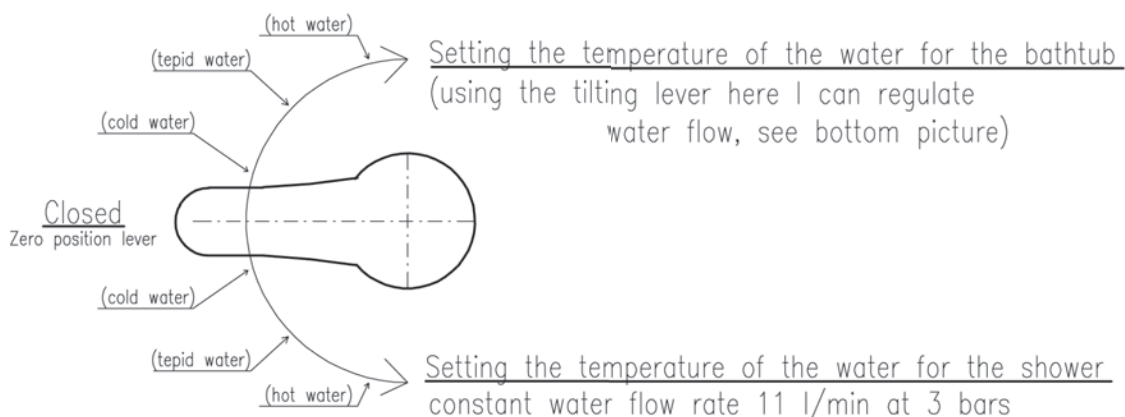

Y – přepínač v kartuši baterie – Cartridge with switch – Картридж с переключателем
P – přepínač mimo baterii – Ceramic switch separate – Переключатель керамический
S – přepínač ve výtoku baterie – Switch in the body of mixer – Переключатель в теле смесителя