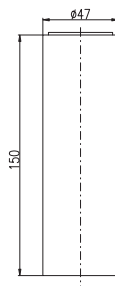

MD0718-15SM 2550 100

Podstavec k umyvadlové stojánkové baterii MK21SM – délka 150 mm

Wash-basin stand for faucet MK21SM - length 150 mm

Подставка-удлинитель тела смесителя для умывальника MK21SM – высота от 120 до 150 мм

ZAKÁZKOVÁ VÝROBA – termín dodání do 2–4 týdnů.
CUSTOM-MADE OFFER – delivery term within 2–4 weeks.
НА ЗАКАЗ – срок доставки до 2–4 недель.