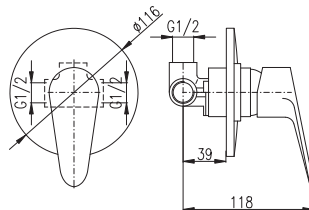

PS0037

VI242

1700 66,70

Baterie bidetová vestavěná, včetně podomítkového tělesa, držák sprchy se **stop ventilem**, s hadicí a sprchou s tlačítkovým mechanismem – plast

Bidet lever mixer including concealed body Adjustable with **stop angle-valve**. Hand shower with push-button mechanism – plastic

Смеситель для биде включая тело скрытого монтажа, включая держатель с **СТОП ВЕНТИЛЕМ** для лейки с нажимным механизмом – пласт