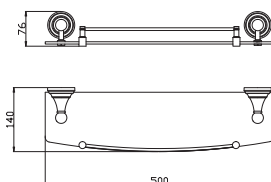

MKA0701/65SM

Stará mosaz – Vintage brass – Бронза

688 26,46

Držák ručníků 650,5 mm
Towel holder 650,5 mm
Полотенцедержатель 650,5 мм

MKA0900/50SM

Stará mosaz – Vintage brass – Бронза

852 32,76

Polička skleněná 500 mm
Glass shelf with titable rail 500 mm
Полочка стеклянная 500 мм