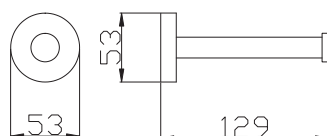

COA0402
Chrom – Chrome – Хром
Držák toaletního papíru bez krytu
Paper holder
Держатель туалетной бумаги настенный

184 7,06