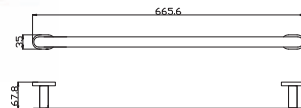

YUA0701/50CB

908 34,93

chrom/bílá – chrome/white – хром/белая

Držák ručníků 506 mm
Towel bar 506 mm

Полотенцедержатель 506 мм

YUA0701/66CB

990 38,80

chrom/bílá – chrome/white – хром/белая