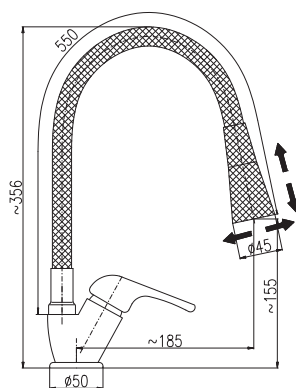

3/8" 1/2"

SÁZA

SA006.0/13	SA006.5/13	1090	42,70
SA306.0/13	SA306.5/13	1120	43,90
SA506.0/13	SA506.5/13	1120	43,90

Flexibilní ramínko se sprchou
Flexible spout with shower
Гибкий излив с душем

KA3502E

S0

S3

S5