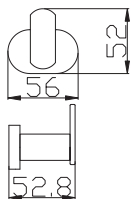

YUA0100CB 203 7,81

chrom/bílá – chrome/white – хром/белая

Věšáček
Single robe hook
Крючок