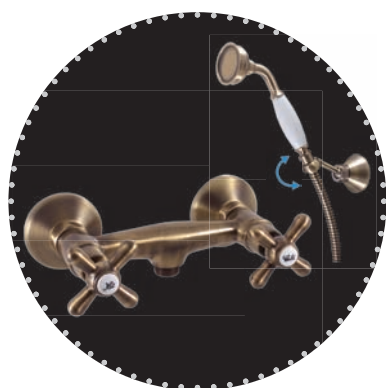

MK1

MK3

MK4

MK5

MK6

MK7

MK8

Český broušený křišťál – Czech crystal – Чешский хрусталь

MH1502SM

Sprchová hadice kovová 150 cm

Shower hose metal 150 cm

Душевой шланг метал 150 см

Keramický vršek / Ceramic headwork / Керамическая кран букса

ZAKÁZKOVÁ VÝROBA – termín dodání do 2–4 týdnů.

CUSTOM-MADE OFFER – delivery term within 2–4 weeks.

НА ЗАКАЗ – срок доставки до 2–4 недель.