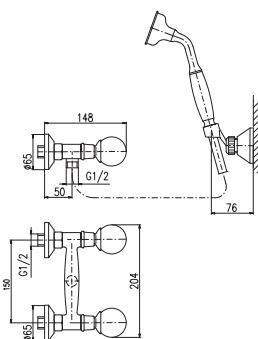

PREMIUM CRYSTAL LINE – BRILLIANCE

TYP / Артикул

Kč € / $

100 mm	150 mm		
Brilliance 180.0/2 Chrom – Chrome – Хром	Brilliance 180.5/2	5530	205

● Brilliance 180.0/2Z Zlato – Gold – Золото	Brilliance 180.5/2Z	6550	243

● Brilliance 180.0/2SM Stará mosaz – Vintage brass – Бронза	Brilliance 180.5/2SM	6550	243

Baterie sprchová se sprchou a otočným držákem
Shower mixer with accessories (swivel shower holder)
Смеситель для душа, с лейкой и подвижным держателем

MH1503
MH1501Z
MH1502SM
Sprchová hadice kovová 150 cm
Shower hose metal 150 cm
Душевой шланг метал 150 см