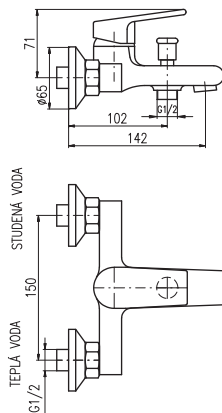

100 mm 150 mm
CO154.0CMATC CO154.5CMATC 2312 90,70
Baterie vanová
Bath lever mixer
Смеситель для ванны