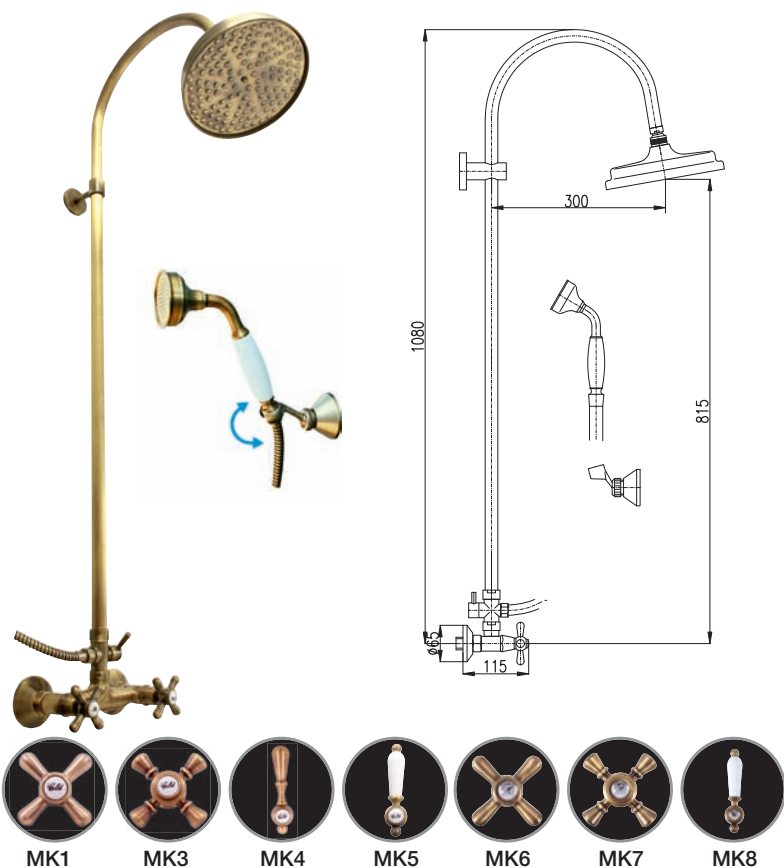

Keramický vršek / Ceramic headwork / Керамическая кран букса

ZAKÁZKOVÁ VÝROBA – termín dodání do 2–4 týdnů.

CUSTOM-MADE OFFER – delivery term within 2–4 weeks.

НА ЗАКАЗ – срок доставки до 2–4 недель.

100 mm	150 mm		
MK181.0/3SM	MK181.5/3SM	6850	268
MK381.0/3SM	MK381.5/3SM	7270	285
MK481.0/3SM	MK481.5/3SM	7060	277
MK581.0/3SM	MK581.5/3SM	7060	277
MK681.0/3SM	MK681.5/3SM	7200	281,70
MK781.0/3SM	MK781.5/3SM	7620	298,70
MK881.0/3SM	MK881.5/3SM	7410	290,70