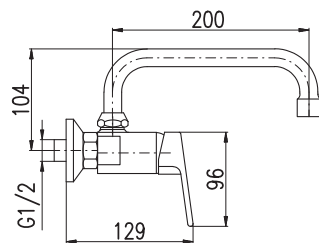

100 mm 150 mm

COLORADO

CO102.0/27	CO102.5/27	1290	49,60
CO202.0/27	CO202.5/27	1310	50,40