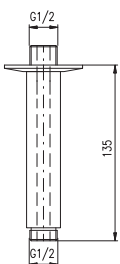

MD0372 Chrom – Chrome – Хром 610 23,90
 ● **MD0372Z** Zlato – Gold – Золото 990 38,80
 ● **MD0372CMAT** Černá matná – Black matt – Черный матный 990 38,80
 Držák stropní sprchy hranatý 12 cm, nosnost 5 kg – kov
 Shower holder 12 cm, loading capacity 5 kg – metal
 Держатель душа потолочный квадратный 12 см, грузоподъемность 5 кг – металл