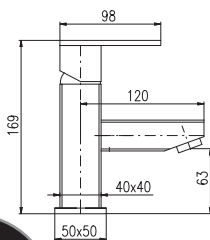

PREMIUM CRYSTAL LINE – ROYAL

Typ / Артикул

Kč € / $

10Z

3/8" 1/2"
Royal 1027.0 Royal 1027.5 6150 227
Chrom – Chrome – Хром

● **Royal 1027.0Z** **Royal 1027.5Z** 8200 304
Zlato – Gold – Золото

Baterie umyvadlová stojánková s výpustí CLICK-CLACK – kov
Basin mixer with side swivel spout CLICK-CLACK – metal
Смеситель для умывальника с CLICK-CLACK – металл

KA3501

MA0010