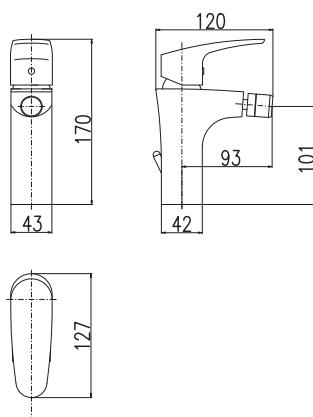

3/8" 1/2"
AM745.0 **AM745.5** 1270 48,80

Baterie bidetová s otvíráním odpadu – plast
Bidet lever mixer with pop-up waste – plastic
Смеситель для бидэ с открыванием стока – пласт

3/8" 1/2"
AM745.0K **AM745.5K** 1470 56,40

Baterie bidetová s otvíráním odpadu – kov
Bidet lever mixer with pop-up waste – metal
Смеситель для бидэ с открыванием стока – металл