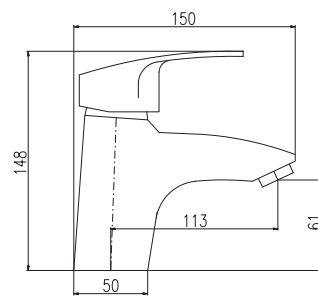

3/8" 1/2"
K026.0 K026.5 1250 47

Baterie umyvadlová stojánková

Basin lever mixer

Смеситель для умывальника

KA4002

MA0001