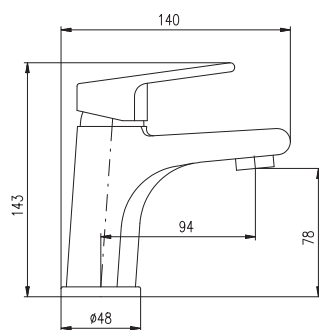

3/8"	1/2"		
CO126.0BC	CO126.5BC	1500	58,80

Baterie umyvadlová stojánková
Výška umyvadlové baterie – 143 mm

Basin lever mixer
Height faucet – 143 mm

Смеситель для умывальника
Высота смесителя – 143 мм