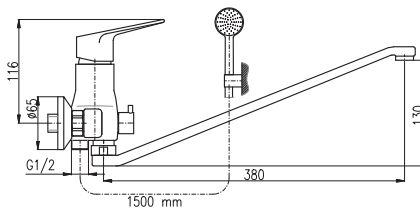

KA3502

MA0001

KA2001

Keramický přepínač
Ceramic diverter
Керамический переключатель

PH1500
Sprchová hadice plastová 150 cm
Shower hose plastic 150 cm
Душевой шланг пласт. 150 см

100 mm
VI252.0/1

150 mm
VI252.5/1