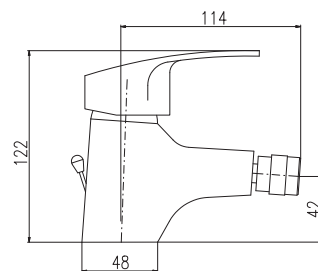

3/8" 1/2"
K045.0 K045.5 1300 49

Baterie bidetová s otvíráním odpadu – plast

Bidet lever mixer with pop-up waste – plastic

Смеситель для биде с донным клапаном – пласт

3/8" 1/2"
K045.0K K045.5K 1500 56,60

Baterie bidetová s otvíráním odpadu – kov

Bidet lever mixer with pop-up waste – metal

Смеситель для биде с донным клапаном – метал

KA4002

MA0001

MA0005