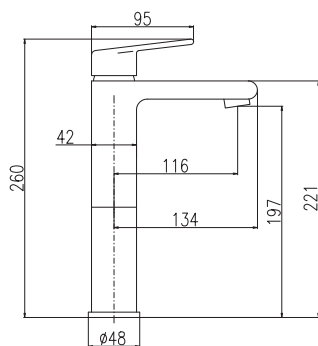

COLORADO / КОЛОРАДО

Typ / Артикул

Kč € / $

3/8"	1/2"		
CO129.0	CO129.5	1390	54,50
CO229.0	CO229.5	1410	55,30

Baterie umyvadlová stojánková s výpustí CLICK-CLACK – kov/plast
Výška umyvadlové baterie – 162 mm

Basin lever mixer with CLICK-CLACK – metal/plastic
Height faucet – 162 mm

Смеситель для умывальника с CLICK-CLACK – металл/пласт
Высота смесителя – 162 мм

3/8"	1/2"		
CO130.0	CO130.5	1900	73
CO230.0	CO230.5	1920	73,80

Baterie umyvadlová stojánková
Výška umyvadlové baterie – 260 mm

Basin lever mixer
Height faucet – 260 mm

Смеситель для умывальника
Высота смесителя – 260 мм

3/8"	1/2"		
CO115.0	CO115.5	880	33,30
CO215.0	CO215.5	900	34,10

Baterie umyvadlová stojánková s otočným ústím 150 mm

Basin lever mixer with swivel spout 150 mm

Смеситель для умывальника, носик 150 мм

3/8"	1/2"		
CO106.0/2	CO106.5/2	1150	44
CO206.0/2	CO206.5/2	1170	45

Baterie umyvadlová stojánková s otočným ústím

Basin lever mixer with swivel spout

Смеситель для умывальника с поворотным изливом