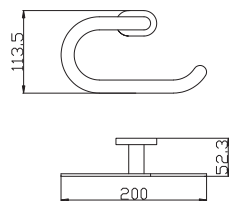

YUA0401CB

434 16,71

chrom/bílá – chrome/white – хром/белая

Držák toaletního papíru bez krytu
Ring towel holder
Полотенцедержатель овальный