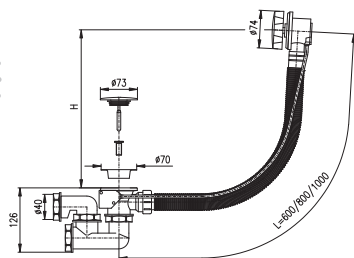

CLICK-CLACK, SIFONY / CLICK-CLACK СИФОНЫ / CLICK-CLACK SIPHONS

mm / мм

ТYP / Артикул

Kč

€ / \$

600 mm
800 mm
1000 mm

MD0471
MD0471/80
MD0471/100

315 11,70
325 12
335 12,50