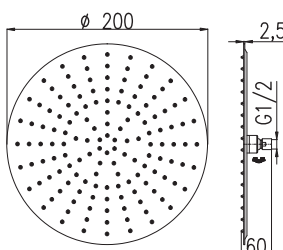

- **KS0011** 1200 47
  Chrom – Chrome – Хром

SLIM sprcha s tropickým deštěm
ø 200 mm – nerez
Váha sprchy 0,85 kg
SLIM shower with tropical rain ø 200 mm – stainless steel
Weight overhead shower 0,85 kg
SLIM- Душевая лейка с тропическим дождем
ø 200 мм – металл
Вес душевой лейки 0,85 кг

Rychločisticí systém „EASY CLEAN“