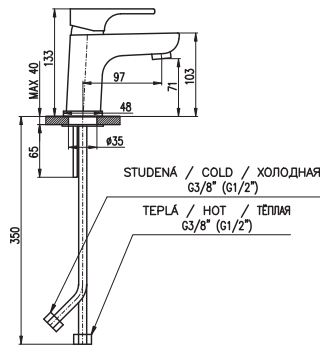

3/8" 1/2"
YU126.0CB YU126.5CB 1750 64,40

Baterie umyvadlová stojánková
Výška umyvadlové baterie – 133 mm

Basin lever mixer
Height faucet – 133 mm

Смеситель для умывальника
Высота смесителя – 133 мм