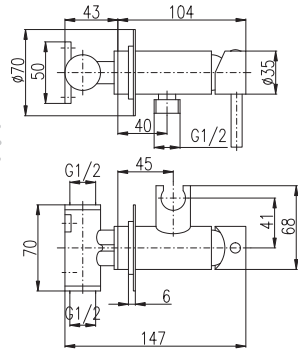

SE843

1200 47

Baterie bidetová vestavěná včetně podomítkového tělesa
Sprcha s tlačítkovým mechanismem – plast

Built-in bidet lever mixer, including concealed body
Hand shower with push-button mechanism – plastic

Смеситель для биде, включая тело скрытого монтажа,
душевая головка с нажимным механизмом пласт, держатель
в теле смесителя

SE843/1

1490 58

Chrom – Chrome – Хром

● SE843/1Z 2530 99

Zlato – Gold – Золото

SE843/1BC 2530 99

Bílá/chrom – White/chrome – Белая/хром