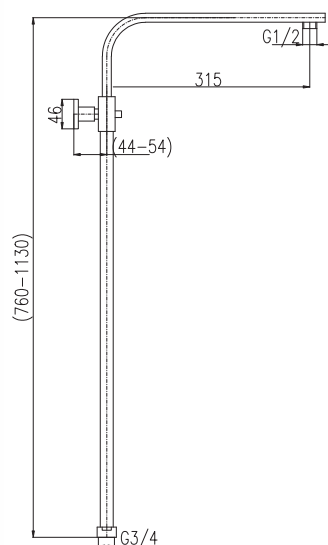

MD0633

2000 78,50

Hranatá teleskopická sprchová tyč 760–1130 mm – kov
Square telescopic shower bar 760–1130 mm – metal
Квадратная душевая стойка с регулируемой высотой 760–1130 мм – металл

MD0682

Možno zkombinovat s přepínačem MD0682 – více str. 285
Can be combined with MD0682 diverter – see on page 285
Может сочетаться с переключателем MD0682 – см. стр. 285