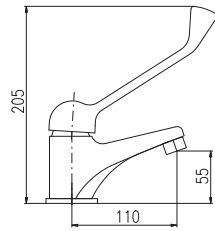

3/8" 1/2"
SA626.0 SA626.5 660 25,90

Baterie umyvadlová stojánková s lékařskou pákou

Basin lever mixer for hospital

Смеситель для умывальника с медицинской ручкой

KA3502E MA0001E