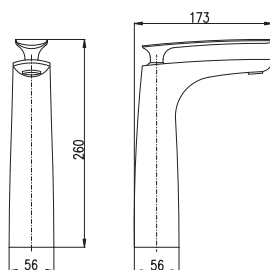

3/8"

1/2"

TG130.0

TG130.5

2500 98

Baterie umyvadlová stojánková
Výška umyvadlové baterie – 260 mm
Basin lever mixer
Height faucet – 260 mm
Смеситель для умывальника
Высота смесителя – 260 мм

KA3514