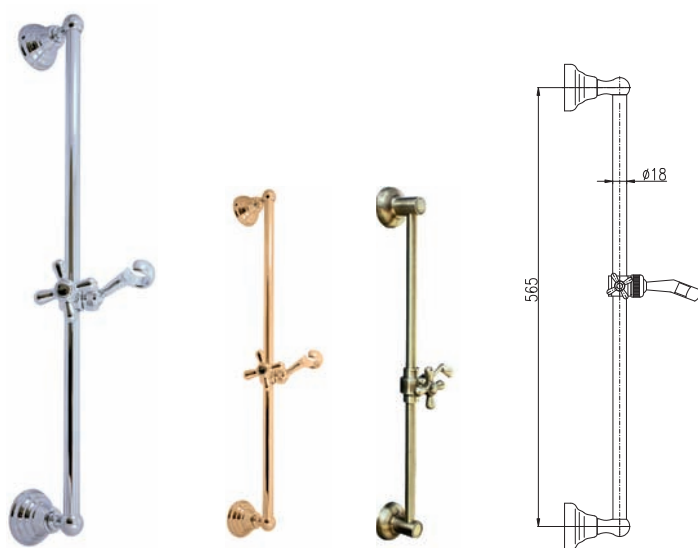

SPRCHOVÉ TYČE/ ДУШЕВЫЕ ШТАНГИ / SHOWER BARS

ТYP / Артикул

Kč € / $

MD0553

Chrom – Chrome – Хром

1150 43

MD0553Z

Zlato – Gold – Золото

1950 73

MD0553SM

Stará mosaz – Vintage brass – Бронза

3600 141,20

Sprchová tyč MORAVA 60 cm, $\varnothing$ 18 mm – kov

Sliding rail MORAVA 60 cm, $\varnothing$ 18 mm – metal

Душевая штанга МОРАВА 60 см, $\varnothing$ 18 мм – металл