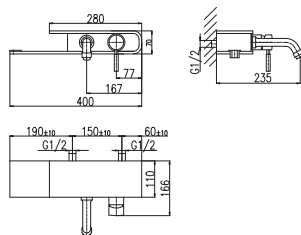

150 mm

MU031.5

2200 87

Baterie umyvadlová ze zdi

Basin lever mixer

Смеситель для умывальника

KA3502