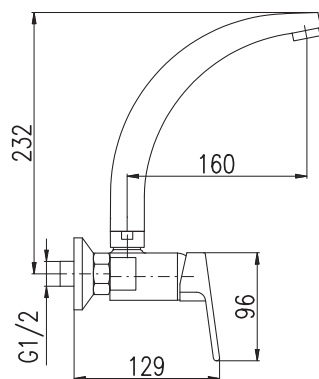

100 mm 150 mm

COLORADO

CO102.0/3	CO102.5/3	1330	51,20
CO202.0/3	CO202.5/3	1350	52