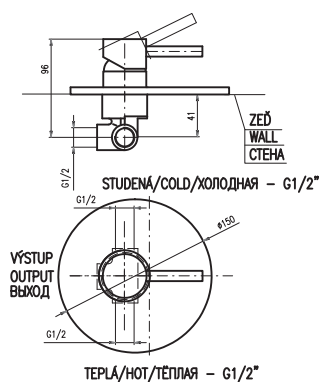

NEW

SE983LCMAT

2720 100,80

Černá matná – Black matt – Чёрный матовый

Baterie sprchová vestavěná včetně podomítkového tělesa
Built-in shower lever mixer including concealed body
Смеситель для душа включая тело скрытого монтажа