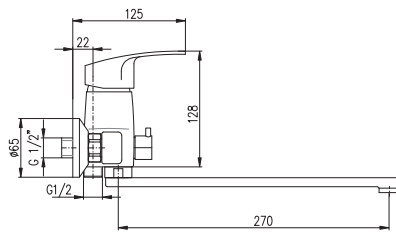

150 mm

K053.5

1840 68

Baterie pro vanu a umyvadlo s keramickým přepínačem v baterii a plochým ramínkem

Bath lever mixer with ceramic diverter, flat swivel spout

Смеситель для ванны и умывальника с керамическим переключателем и с плоским изливом

KA4002

MA0001

KA2001

Keramický přepínač
Ceramic diverter
Керамический переключатель