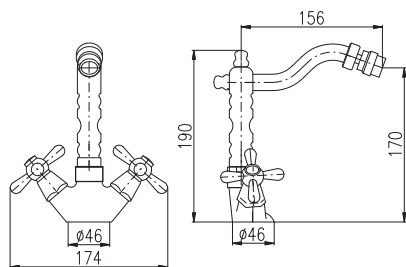

3/8"	1/2"		
MK120.0/9SM	MK120.5/9SM	3400	126
MK320.0/9SM	MK320.5/9SM	3800	149
MK420.0/9SM	MK420.5/9SM	3600	134
MK520.0/9SM	MK520.5/9SM	3600	134
MK620.0/9SM	MK620.5/9SM	3750	139,70
MK720.0/9SM	MK720.5/9SM	4150	162,70
MK820.0/9SM	MK820.5/9SM	3950	147,70

Baterie bidetová
Bidet mixer
Смеситель для бидэ