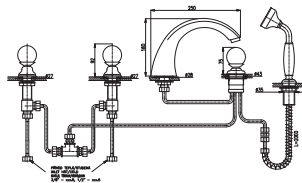

PREMIUM CRYSTAL LINE – BRILLIANCE

Typ / Артикул

Kč € / $

3/8"	1/2"		
Brilliance 169.0P	Brilliance 169.5P	10600	393
Chrom – Chrome – Хром			

● Brilliance 169.0PZ	Brilliance 169.5PZ	12500	463
Zlato – Gold – Золото			

● Brilliance 169.0PSM	Brilliance 169.5PSM	12500	463
Stará mosaz – Vintage brass – Бронза			

Baterie vanová stojánková pětiotvorová s keramickým
přepínačem, sprchou a samonavíjecí 2 m hadicí
5-hole Bath combination with ceramic diverter, shower head and
retractable 2m hose

Смеситель для ванны на 5-отверстий, переключатель
керамический, душевой шланг с пружиной 2 м