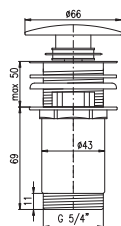

MD0485

350 13,50

Bílý – White – Белый

Výpust' umyvadlová CLICK-CLACK 5/4" velká zátka, keramická bílá

Pop-up waste, with cap nut 5/4", big plug, ceramic white
Водослив для умывальника CLICK-CLACK 5/4" большая крышка, керамический белый