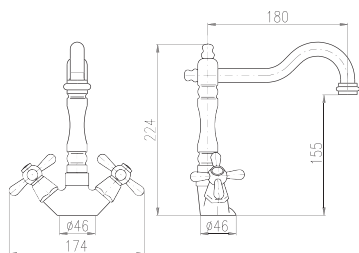

3/8"		1/2"	
MK121.0/8	MK121.5/8	2270	88,90
MK321.0/8	MK321.5/8	3270	128,20
MK521.0/8	MK521.5/8	2970	116
MK621.0/8	MK621.5/8	2620	102,60
MK721.0/8	MK721.5/8	3620	141,90
MK821.0/8	MK821.5/8	3320	129,70

Chrom – Chrome – Хром

● MK121.0/8Z	MK121.5/8Z	3860	151,30
MK321.0/8Z	MK321.5/8Z	5560	218
MK521.0/8Z	MK521.5/8Z	5050	198
MK621.0/8Z	MK621.5/8Z	4210	165
MK721.0/8Z	MK721.5/8Z	5910	231,70
MK821.0/8Z	MK821.5/8Z	5400	211,70

Zlato – Gold – Золото

Baterie umyvadlová stojánková s výpustí CLICK-CLACK – kov

Basin mixer with side swivel spout CLICK-CLACK – metal

Смеситель для умывальника с CLICK-CLACK – металл