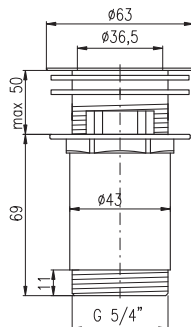

65

2,60

MD0797

140

5,50

Výpusť umyvadlová 5/4" s gumovou zátkou – špuntem

Wash basin trap with rubber cap

Слив для умывальника 5/4" с резиновой пробкой