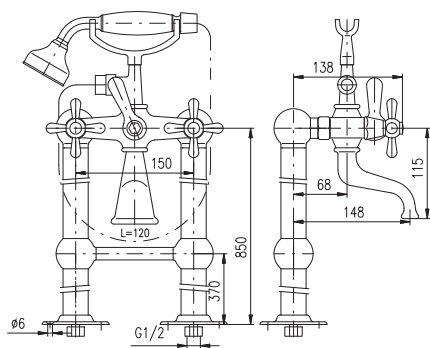

150 mm

MK150.5/2SM	18400	720
MK350.5/2SM	18800	737
MK450.5/2SM	18600	729
MK550.5/2SM	18600	729
MK650.5/2SM	18750	733,70
MK750.5/2SM	19150	750,70
MK850.5/2SM	18950	742,70

Baterie vanová vysoká volně stojící se sprchou s přepínačem

Free standing bath mixer with accessories with diverter

Смеситель для ванны с переключателем, с лейкой

MH1502SM

Sprchová hadice kovová 150 cm

Shower hose metal 150 cm

Душевой шланг металл 150 см