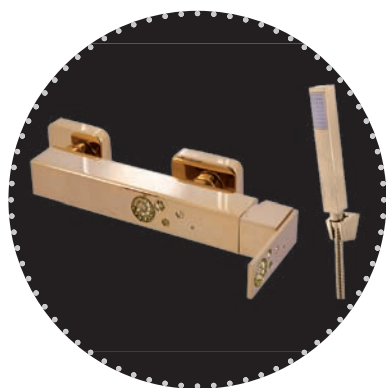

10Z

150 mm
Royal 1080.5/1
Chrom – Chrome – Хром

6750 250

● **Royal 1080.5/1Z**
Zlato – Gold – Золото

8370 310

Baterie sprchová se sprchou a pevným držákem
Shower lever mixer with accessories (fixed shower holder)
Смеситель для душа, с лейкой и стабильным держателем