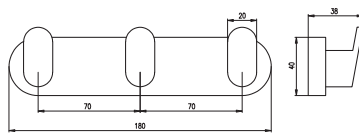

NEW

YUA0105CMAT

700 27,50

Černá matná – Black matt – Черная матная

Věšáček trojitý

Triple robe hook

Крючок тройной