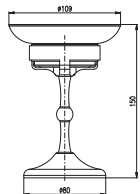

NEW

MKA0301

Chrom - Chrome - Хром

● **MKA0301Z**

Zlato - Gold - Золото

Mýdlenka skleněná

Soap dish glass

Держатель с мыльницей

1090 42,70

1190 46,70