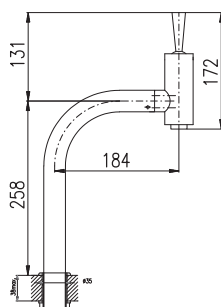

3/8"

1/2"

SEINA JOYSTIC

SE716.0

SE716.5

2950

115,70