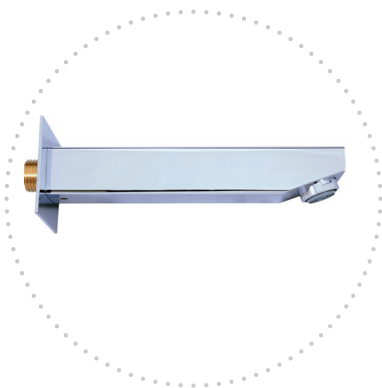

170 mm

TLR001

970 38

Výtok ze stěny LOIRA
Wall spout LOIRA
Излив из стены ЛОЙРА

MA0010