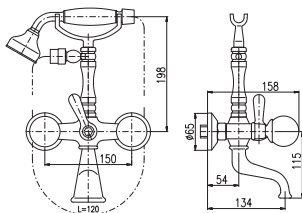

MH1503
MH1501Z
MH1502SM
Sprchová hadice kovová 150 cm
Shower hose metal 150 cm
Душевой шланг метал 150 см

150 mm
Brilliance 160.5 8730 323
Chrom – Chrome – Хром

● **Brilliance 160.5Z** 9700 360
Zlato – Gold – Золото