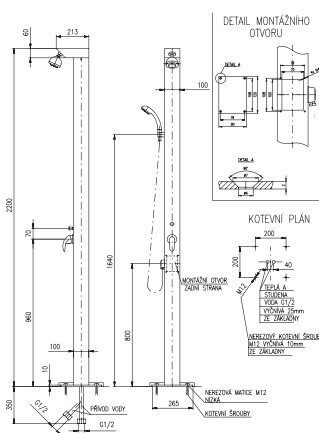

na objednání do 3 týdnů

Z1220 21700 851

Držák + stropní sprcha masážní + vod. baterie + ruční sprcha
Pool-shower
Головной душ + смеситель + держатель + ручная лейка

Z1220 - montážní otvor

Z1221 22900 898

Držák + jedna sprcha masážní + vod. baterie + ruční sprcha + výtok na hadice
Pool-shower
Головной душ + смеситель + ручная душевая лейка + душ. шланг с выводом