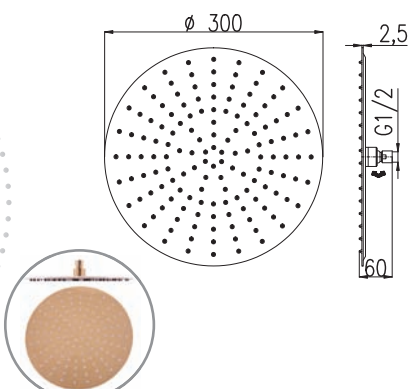

- **KS0001** 2000 70
  Chrom – Chrome – Хром
- **KS0001Z** 2400 87
  Zlato – Gold – Золото

SLIM sprcha s tropickým deštěm
ø 300 mm – nerez
Váha sprchy 1,05 kg
SLIM shower with tropical rain ø 300 mm – stainless steel
Weight overhead shower 1,05 kg
SLIM- Душевая лейка с тропическим дождем
ø 300 мм – металл
Вес душевой лейки 1,05 кг