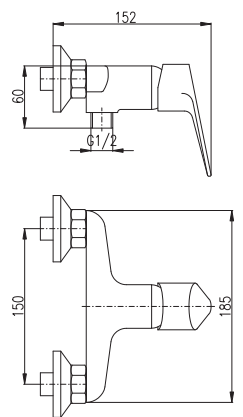

100 mm 150 mm
VI281.0 **VI281.5** 905 35,50
01/2020

Baterie sprchová
Shower lever mixer

Смеситель для душа