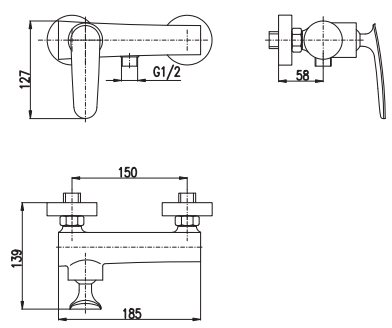

150 mm

TG181.5

1750 68,70

Baterie sprchová
Shower lever mixer
Смеситель для душа

KA3514