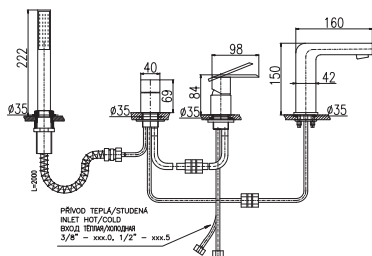

VODOPÁDOVÉ BATERIE / КАСКАДНЫЕ СМЕСИТЕЛИ / CASCADE WATER TAPS

Typ / Артикул

Kč € / $

3/8"	1/2"		
LR565.0P	LR565.5P	5600	208
Chrom – Chrome – Хром			
● LR565.0PZ	LR565.5PZ	9600	356
Zlato – Gold – Золото			

Baterie vanová stojánková čtyřotvorová s keramickým přepínačem, samonavíjející 2 metrovou hadicí a sprchou
4-hole single-lever bath combination with ceramic diverter, retractable 2m hose and shower head
Смеситель для ванны на 4- отверстия, переключатель керамический, душевой шланг с пружиной 2м

KA3502