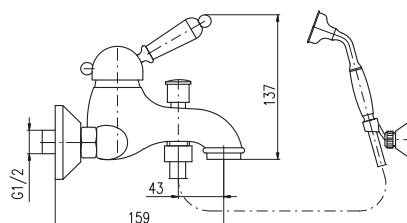

150 mm

L054.5/2SM

3900 150

L554.5/2SM

3900 150

Baterie vanová se sprchou a otočným držákem

Bath lever mixer with accessories (swivel shower holder)

Смеситель для ванны, с лейкой и подвижным держателем