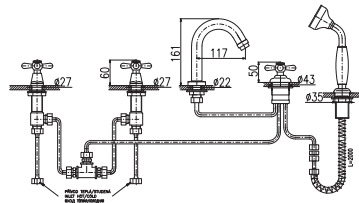

VODOPÁDOVÉ BATERIE / КАСКАДНЫЕ СМЕСИТЕЛИ / CASCADE WATER TAPS

Typ / Артикул

Kč € / $

3/8"	1/2"		
● MK162.OPSM	MK162.5PSM	9900	366
● MK362.OPSM	MK362.5PSM	10500	389
● MK462.OPSM	MK462.5PSM	10500	389
● MK562.OPSM	MK562.5PSM	10500	389

Stará mosaz – Vintage brass – Бронза

MK162.OP	MK162.5P	6100	226

Chrom – Chrome – Хром

● MK162.OPZ	MK162.5PZ	10370	384

Zlato – Gold – Золото

Baterie vanová stojánková pětiotvorová s keramickým přepínačem, samonavíjecí 2 metrovou hadicí a sprchou
5-hole Bath combination with ceramic diverter, retractable 2m hose and shower head

Смеситель для ванны на 5-отверстий, переключатель керамический, душевой шланг с пружиной 2м

Keramický vršek / Ceramic headwork / Керамическая кран букса