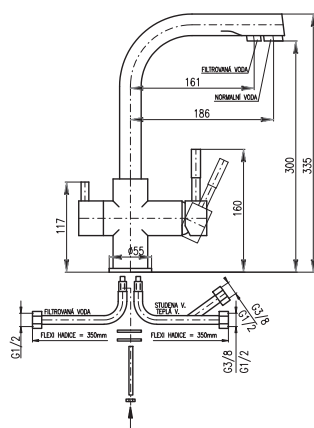

3/8"

1/2"

SEINA

SE918.0

SE918.5

2900

107,40

Baterie pro dvě vody – pitnou a užitkovou
Water faucet for two sources (drinking and supply water)
Смеситель с краном питьевой воды