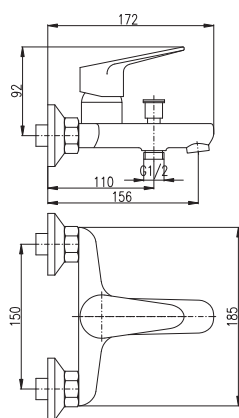

100 mm	150 mm		
VI254.0	VI254.5	1150	45,10

Baterie vanová
Bath lever mixer

Смеситель для ванны

KA3502

MA0001