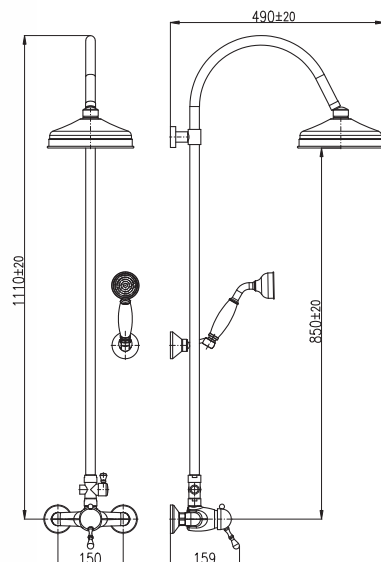

150 mm

L081.5/3SM

9700 357,40

L581.5/3SM

9700 357,40

Sprchový komplet

- Sprchová baterie
- Ruční sprcha KS0017SM, kovová
- Hlavová sprcha ø 20 cm KS0020SM, kovová
- Sprchová hadice, kov, 1,5 m MH1502SM
- Držák sprchy otočný MD0011SM, kovový
- Keramický přepínač MD0629SM

Shower set

- Single-lever shower mixer
- Hand shower KS0017SM, metal
- Over head shower ø 20cm KS0020SM, metal
- Shower hose metal 1,5 m MH1502SM
- Swivel shower holder MD0011SM, metal
- Ceramic diverter MD0629SM

Душевой гарнитур

- Смеситель
- Душевая лейка KS0017SM, металл
- Верхняя душевая лейка ø 20 cm KS0020SM, металл
- Душевой металл. шланг 1,5m MH1502SM
- Подвижный держатель для душа MD0011SM, металл
- Керамический переключатель MD0629SM