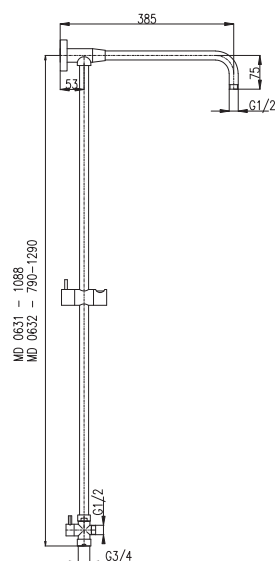

MD0632

2370 87,80

Sprchová tyč $\varnothing$ 24 mm teleskopická 790–1290 mm bez přepínače – kov
Shower rail $\varnothing$ 24 mm telescopic 790–1290 mm without switch – metal
Душевая штанга $\varnothing$ 24 мм с регулируемой высотой 790–1290 мм без переключателя – металл

MD0629

Možno zkombinovat s přepínačem MD0629 – více str. 285
Can be combined with MD0629 diverter – see on page 285
Может сочетаться с переключателем MD0629 – см. стр. 285