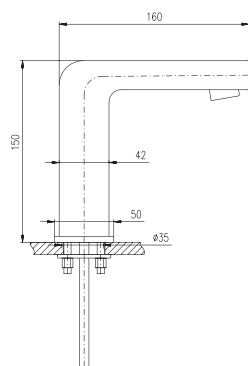

VOD6501

Chrom – Chrome – Хром

1500 56

Hranatý vodopád

Waterspout

Водопад квадратный