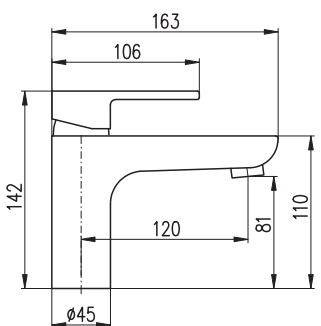

NEW

3/8"

1/2"

VT427.0K

VT427.5K

1390 54,50

VT427.0KCB

VT427.5KCB

1750 68,60

Baterie umyvadlová stojánková s výpustí CLICK-CLACK – kov
Výška umyvadlové baterie – 142 mm
Basin lever mixer with CLICK-CLACK – metal
Height faucet – 142 mm
Смеситель для умывальника с CLICK-CLACK – металл
Высота умывательной батареи – 142 мм

KA3517

MA0001