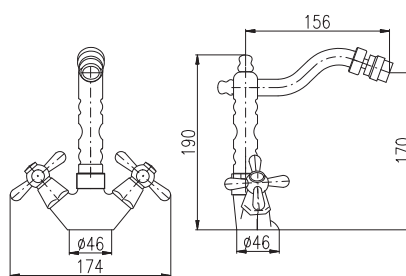

3/8"	1/2"		
MK121.0/9SM	MK121.5/9SM	3700	137
MK321.0/9SM	MK321.5/9SM	4100	160,70
MK421.0/9SM	MK421.5/9SM	3900	146
MK521.0/9SM	MK521.5/9SM	3900	146
MK621.0/9SM	MK621.5/9SM	4050	150,70
MK721.0/9SM	MK721.5/9SM	4450	174,40
MK821.0/9SM	MK821.5/9SM	4250	159,70

Baterie bidetová s výpustí CLICK-CLACK – kov
Bidet mixer with CLICK-CLACK – metal
Смеситель для бидэ с CLICK-CLACK – металл