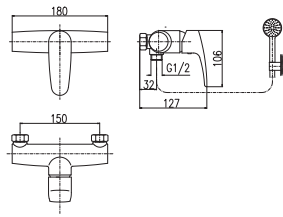

150 mm

AM781.5/1

1560 60

Baterie sprchová se sprchou a pevným držákem

Shower lever mixer with accessories (fixed shower holder)

Смеситель для душа, с лейкой и стабильным держателем

AM781.5/2

1590 61,20

Baterie sprchová se sprchou a otočným držákem

Shower lever mixer with accessories (swivel shower holder)

Смеситель для душа, с лейкой и подвижным держателем

KA3502

PH1500

Sprchová hadice plastová 150 cm

Shower hose plastic 150 cm

Душевой шланг пласт. 150 см