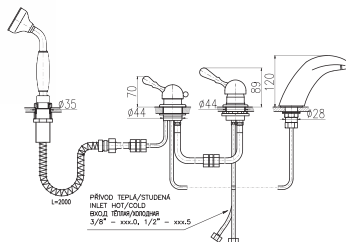

3/8"

1/2"

L071.0PSM

L071.5PSM

7260 268

L571.0PSM

L571.5PSM

7260 268

Baterie vanová stojánková čtyřotvorová s keramickým přepínačem, samonavíjecí 2 metrovou hadicí a sprchou

3-hole single-lever bath combination with ceramic diverter, retractable 2m hose and shower head

Смеситель для ванны на 4- отверстия, переключатель керамический, душевой шланг с пружиной 2м