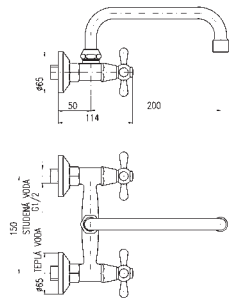

100 mm 150 mm

MORAVA

MK102.0/3 **MK102.5/3** 1140 42

MD0093 1/2"
keramický / Ceramic headwork
керамический

MA0001

100 mm 150 mm

MORAVA

MK102.0/27 **MK102.5/27** 1075 39,80