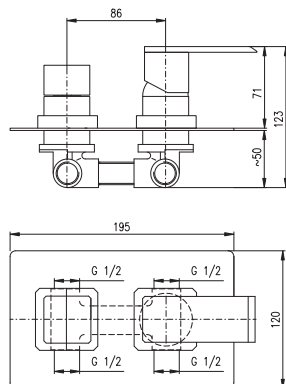

LR586K
Chrom – Chrome – Хром

3780 140

● **LR586KZ**
Zlato – Gold – Золото

6426 238

Baterie sprchová/vanová vestavěná s keramickým přepínačem včetně podomítkového tělesa
Built-in shower/bath lever mixer with ceramic switch including concealed body
Смеситель для душа/ванны с керамическим переключателем включая тело скрытого монтажа

Keramický
přepínač
Ceramic diverter
Керамический
переключатель