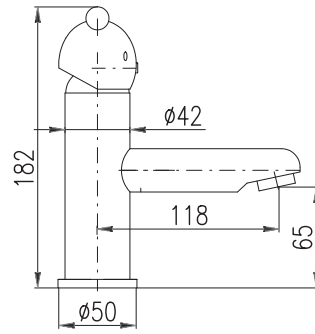

3/8" 1/2"
SE326.0 SE326.5 2500 93

Baterie umyvadlová stojánková

Basin lever mixer

Смеситель для умывальника

SE, SAJ