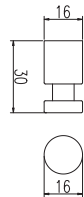

COA0103/30
Chrom – Chrome – Хром
Věšáček 30 mm – 2 ks
Hook 30 mm – 2pcs.
Крючок круглый 30 мм – 2 шт.

105 4,12