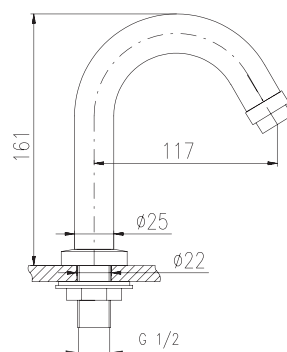

VOD6201

Chrom – Chrome – Хром

1200 47,10

Kulatý vodopád

Waterspout

Круглый излив