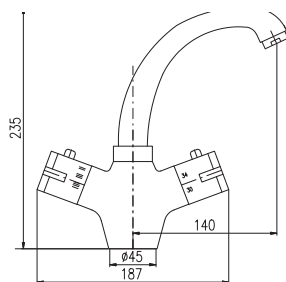

TERMOSTATICKÉ BATERIE / ТЕРМОСТАТИЧЕСКИЕ СМЕСИТЕЛИ / THERMOSTATIC FAUCETS

Typ / Артикул

Kč € / $

3/8"

1/2"

TRM26.0

TRM26.5

2800 103,70

Baterie umyvadlová termostatická

Basin thermostatic lever mixer

Смеситель терmostатический для умывальника

KA4014

MA0001

KA0501