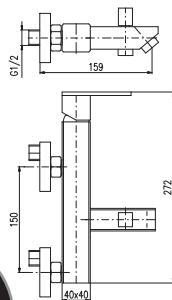

150 mm
Royal 1054.5/1
Chrom – Chrome – Хром

9070 336

● **Royal 1054.5/1Z**
Zlato – Gold – Золото

12150 450

Baterie vanová se sprchou a pevným držákem
Bath lever mixer with accessories (fixed shower holder)
Смеситель для ванны, с лейкой и стабильным держателем

MH1503, MH1501Z
Sprchová hadice 150 cm – kov
Shower hose 150 cm – metal
Душевой шланг 150 см – металл