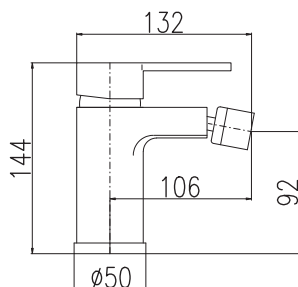

3/8" 1/2"
ZA044.0 **ZA044.5** 1350 50

Baterie bidetová,
v těle baterie ze zadu je otvor na táhlo
Bidet lever mixer, on the back side of the faucet
there is a hole for the rod

Смеситель для биде, смеситель имеет с задней
стороны отверстие для открывания стока
с донным клапаном