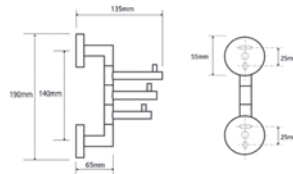

COA0604

Chrom – Chrome – Хром

Trojháček otočný

Triple hook

Крючок тройной поворотный

498 19,15