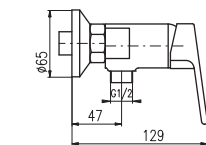

3/8" 1/2"
CO145.0KBC **CO145.5KBC** 2376 93

Baterie bidetová s otvíráním odpadu – kov

Bidet lever mixer with pop-up waste – metal

Смеситель для бидэ с донным клапаном – металл

CO147/1BC 3660 143,50

Baterie bidetová vestavěná včetně podomítkového tělesa

Sprcha s tlačítkovým mechanismem – kov

Bidet lever mixer including concealed body

Hand shower with push-button mechanism – metal

Смеситель для бидэ включая тело скрытого монтажа

Лейка с нажимным механизмом – металл

Sada na montáž bidetové baterie do sadrokartonu
Set for mounting bidet mixer into plasterboard
Комплект для смесителя бидэ скрытого монтажа
– для гипсокартона

150 5,60

MH1001
sprchová hadice kovová
dvouzámková 100 cm
Shower hose (metal), double-lock
100 cm
душевой шланг двойная оплётка
металл – 100 см

100 mm 150 mm
CO154.0BC **CO154.5BC** 2312 90,70

Baterie vanová

Bath lever mixer

Смеситель для ванны

100 mm 150 mm
CO181.0BC **CO181.5BC** 1938 76

Baterie sprchová

Shower lever mixer

Смеситель для душа

ZAKÁZKOVÁ VÝROBA – termín dodání do 2–4 týdnů.
CUSTOM-MADE OFFER – delivery term within 2–4 weeks.
НА ЗАКАЗ – срок доставки до 2–4 недель

Více variant bílých baterií najdete
na našich webových stránkách
www.ravslezak.cz