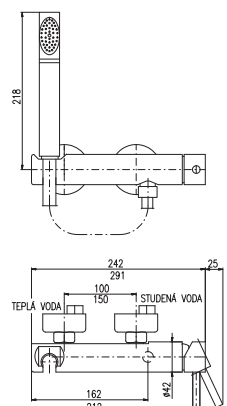

100 mm 150 mm
SE980.0/2 SE980.5/2 2600 97

Baterie sprchová se sprchou

Shower lever mixer with accessories

Смеситель для душа, с лейкой

PH1505
Sprchová hadice plastová 150 cm
Shower hose plastic 150 cm
Душевой шланг пласт. 150 см