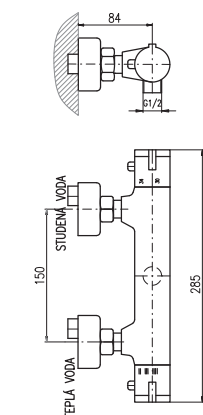

150 mm

TRM80.5

2160 80

Baterie sprchová termostatická

Shower thermostatic lever mixer

Смеситель терmostатический для душа

KA4015

KA0501