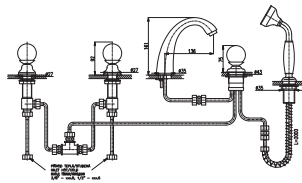

3/8"	1/2"		
Brilliance 176.0P	Brilliance 176.5P	10500	389
Chrom – Chrome – Хром			

● Brilliance 176.0PZ	Brilliance 176.5PZ	12400	459
Zlato – Gold – Золото			

● Brilliance 176.0PSM	Brilliance 176.5PSM	12400	459
Stará mosaz – Vintage brass – Бронза			

Baterie vanová stojánková pětiotvorová s keramickým
přepínačem, sprchou a samonavíjecí 2 m hadicí
5-hole Bath combination with ceramic diverter, shower head and
retractable 2m hose

Смеситель для ванны на 5-отверстий, переключатель
керамический, душевой шланг с пружиной 2 м