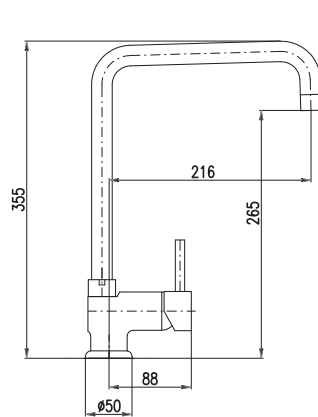

3/8"
SEINA
SE908.0/5

1/2"
SE908.5/5

1840 68