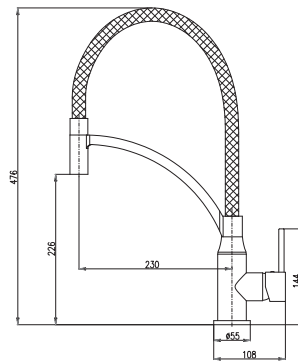

3/8"

1/2"

SEINA

SE914.0

SE914.5

2700 106