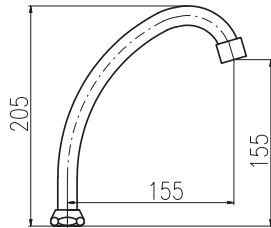

200 mm

SR0095E

130 4,80

Ramínko kulaté
Round spout
Кран круглый