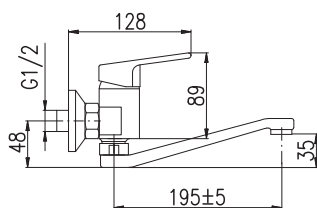

100 mm 150 mm

SÁZAVA

SA001.0/25	SA001.5/25	1170	45,90
SA301.0/25	SA301.5/25	1200	47,10
SA501.0/25	SA501.5/25	1200	47,10

Teleskopické ramínko 290–480 mm
Round spout telescopic 290–480 mm
Телескопический излив 290–480 мм

100 mm 150 mm

MISSISSIPPI

MS001.0/26	MS001.5/26	1315	48,70

100 mm 150 mm

SÁZAVA

SA001.0/26	SA001.5/26	770	28,50
SA301.0/26	SA301.5/26	800	29,65
SA501.0/26	SA501.5/26	800	29,65

100 mm 150 mm

COLORADO

CO101.0/26	CO101.5/26	1290	49,60
CO201.0/26	CO201.5/26	1310	50,40