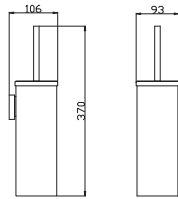

COA0501

Chrom – Chrome – Хром

WC štětka, válcová rovná
Toilet brush holder
Туалетная щётка

910 35,68