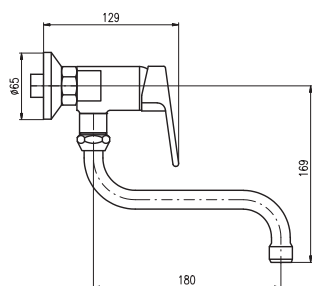

100 mm 150 mm

COLORADO

CO102.0/21	CO102.5/21	1330	52,15
CO202.0/21	CO202.5/21	1350	52,95