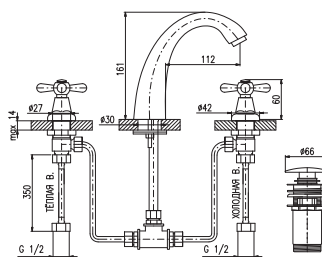

Keramický vršek
Ceramic headwork
Керамическая кран букса

Český broušený křišťál – Czech crystal – Чешский хрусталь

3/8"	1/2"		
MK133.0SM	MK133.5SM	6710	249
MK333.0SM	MK333.5SM	7010	274,90
MK433.0SM	MK433.5SM	6910	256
MK533.0SM	MK533.5SM	6910	256
MK633.0SM	MK633.5SM	7060	262,70
MK733.0SM	MK733.6SM	7360	288,60
MK833.0SM	MK833.7SM	7260	269,70

Baterie umyvadlová stojánková s výpustí CLICK-CLACK – kov
Basin mixer with side swivel spout CLICK-CLACK – metal
Смеситель для умывальника с CLICK-CLACK – металл