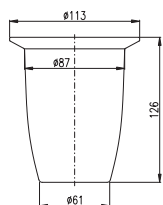

SKL003

110 4,31

sklo – glass – стекло
Skleněná miska na WC štětku
Glass dish for WC
Стекло́нный стакан