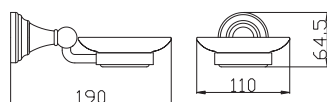

MKA0300SM
Stará mosaz – Vintage brass – Бронза

484 18,67

Mýdlenka keramická
Soap dish – ceramic
Держатель с мыльницей – керамический