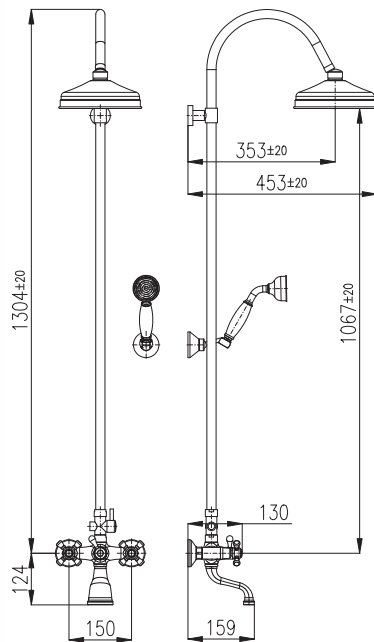

150 mm

MK159.5/3

MK359.5/3	7270	280
MK559.5/3	8270	324
MK659.5/3	7970	305
MK759.5/3	7620	293,70
MK859.5/3	8620	337,70
	8320	318,70

Chrom – Chrome – Хром

MK159.5/3Z

MK359.5/3Z	12360	485
MK559.5/3Z	14060	551
MK659.5/3Z	13550	531
MK759.5/3Z	12960	508
MK859.5/3Z	14660	575
	14150	555

Zlato – Gold – Золото

Vanová baterie s tyčí

- Přepínač
- Hadice 1,5 m, kov. – MH1503
- Ruční sprcha kov. – KS0017
- Stropní sprcha kov. – KS0020
- Držák ruční sprchy otočný MD0011, kovový
- Keramický přepínač MD0629

Bath mixer with shower column

- Diverter
- Shower hose 1,5 m, metal – MH1503
- Hand shower metal – KS0017
- Over head shower plastic – KS0020
- Swivel shower holder MD0011, metal
- Ceramic diverter MD0629

Смеситель для ванны с монолитным изливом

- Переключатель
- Шланг метал. 1,5 м, – MH1503
- Ручная душ. лейка метал. – KS0017
- Верхняя душ. лейка метал. – KS0020
- Подвижный держатель MD0011, металл
- Керамический переключатель MD0629