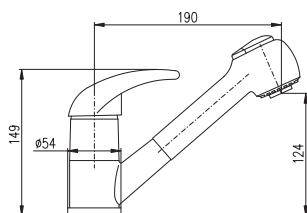

MISSISSIPPI

MS005.0	MS005.5	1050	38,90
MS005.0LUX	MS005.5LUX	1075	39,90