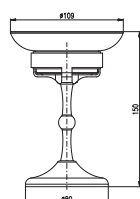

1190 46,70

Mýdlenka keramická
Soap dish – ceramic
Держатель с мыльницей – керамический