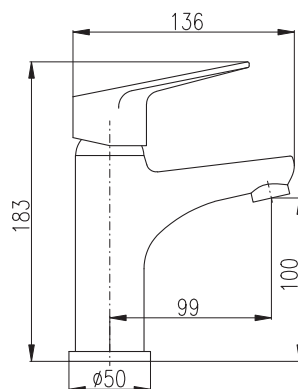

3/8"

1/2"

VI226.0

VI226.5

880 34,90

Baterie umyvadlová stojánková
Výška umyvadlové baterie – 183 mm
Basin lever mixer
Height faucet – 183 mm
Смеситель для умывальника
Высота смесителя – 183 мм

KA3502

MA0001