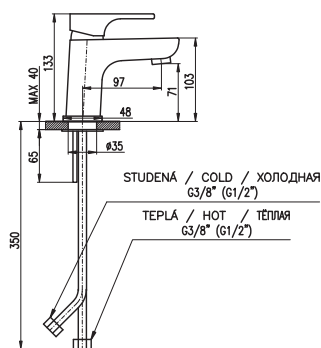

3/8"

1/2"

YU126.0

YU126.5

1290 47,40

Baterie umyvadlová stojánková
Výška umyvadlové baterie – 133 mm

Basin lever mixer
Height faucet – 133 mm

Смеситель для умывальника
Высота смесителя – 133 мм

KA3514

MA0001