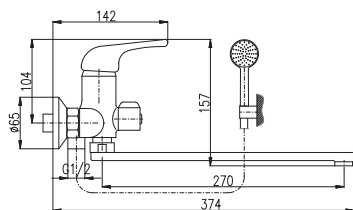

PH1500
Sprchová hadice plastová 150 cm
Shower hose plastic 150 cm
Душевой шланг пласт. 150 см