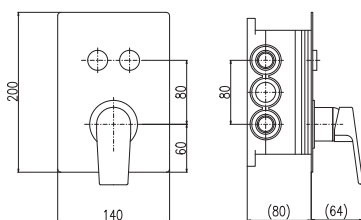

CO186BOX 3200 126
CO286BOX 3220 126,80

Baterie sprchová/vanová vestavěná
s tlačítkovým přepínačem včetně boxu

Built-in shower/bath lever mixer with push-button diverter, including
concealed body and box

Смеситель для душа/ванны с кнопочным переключателем,
включая бок скрытого монтажа