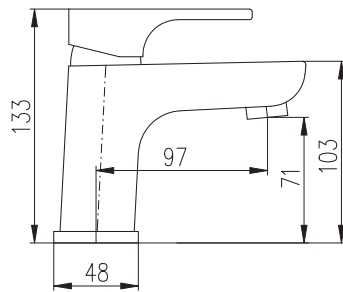

3/8" 1/2"
YU127.0KCB YU127.5KCB 1960 72

Baterie umyvadlová stojánková s výpustí CLICK-CLACK – kov
Výška umyvadlové baterie – 133 mm

Basin lever mixer with CLICK-CLACK – metal
Height faucet – 133 mm

Смеситель для умывальника с CLICK-CLACK – металл
Высота умывательной батареи – 133 мм