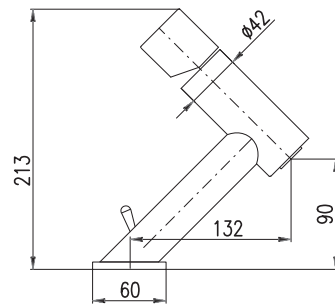

DO VYPRODÁNÍ
ZÁSOB

3/8"

1/2"

SE229.0K

SE229.5K

2430 90

Chrom – Chrome – Хром

SE229.0KZ

SE229.5KZ

4130 153

Zlato – Gold – Золото

Baterie umyvadlová stojánková s otvíráním odpadu – kov
Basin lever mixer with pop-up waste – metal

Смеситель для умывальника с открыванием стока – металл

KA3501

MA0010

SE