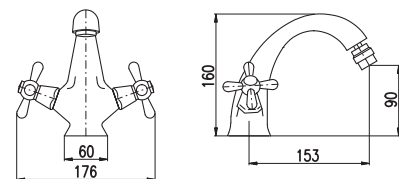

3/8"	1/2"		
MK143.0SM	MK143.5SM	2780	109
MK343.0SM	MK343.5SM	3180	124,70
MK443.0SM	MK443.5SM	2980	116,90
MK543.0SM	MK543.5SM	2980	116,90
MK643.0SM	MK643.5SM	3130	122,70
MK743.0SM	MK743.5SM	3530	138,40
MK843.0SM	MK843.5SM	3330	130,60

Baterie bidetová s výpustí CLICK-CLACK – kov
Bidet mixer with CLICK-CLACK – metal
Смеситель для биде с CLICK-CLACK – металл