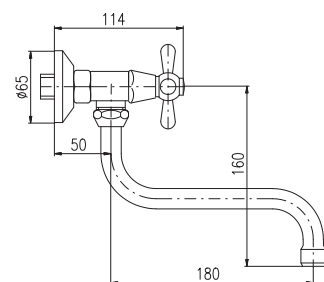

NEW

3/8"	1/2"		
MK128.0B	MK128.5B	2340	91,80
MK328.0B	MK328.5B	2740	107,40

Bílá – White – Белый

MK128.0BC	MK128.5BC	2340	91,80
MK328.0BC	MK328.5BC	2740	107,40

Bílá/chrom – White/chrome – Белый/хром

Baterie umyvadlová stojánková

Basin mixer

Смеситель для умывальника

MA0001B MA0001

Keramický vršek / Ceramic headwork / Керамическая кран бужка

MK1 MK3

3/8"	1/2"		
MK121.0/8B	MK121.5/8B	3700	137
MK321.0/8B	MK321.5/8B	4100	160,70

Bílá – White – Белый

MK121.0/8BC	MK121.5/8BC	3700	137
MK321.0/8BC	MK321.5/8BC	4100	160,70

Bílá/chrom – White/chrome – Белый/хром

Baterie umyvadlová stojánková s výpustí CLICK-CLACK – kov

Basin mixer with side swivel spout CLICK-CLACK – metal

Смеситель для умывальника с CLICK-CLACK – металл

PD0038

Keramický vršek / Ceramic headwork / Керамическая кран бужка

NEW

MK1 MK3

100 mm	150 mm		
MK101.0/21B	MK101.5/21B	1785	70
MK301.0/21B	MK301.5/21B	2185	85,60

Bílá – White – Белый

MK101.0/21BC	MK101.5/21BC	1785	70
MK301.0/21BC	MK301.5/21BC	2185	85,60

Bílá/chrom – White/chrome – Белый/хром

Baterie dřezová ze zdi, s kulatým ramínkem 180 mm

Sink mixer wall-mounted with round swivel spout 180 mm

Смеситель для раковины с круглым краном 180 мм

MA0002B MA0002

Keramický vršek / Ceramic headwork / Керамическая кран бужка

NEW

MK1 MK3

ZAKÁZKOVÁ VÝROBA – termín dodání do 2–4 týdnů.
CUSTOM-MADE OFFER – delivery term within 2–4 weeks.
НА ЗАКАЗ – срок доставки до 2–4 недель.

Více variant bílých baterií najdete
na našich webových stránkách
www.ravslezak.cz