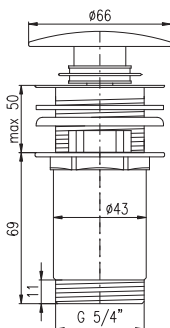

MD0485	350	13,50
Bílý – White – Белый		
● MD0485SM	595	20,95
Stará mosaz – Vintage brass – Бронза		

Výpust' umyvadlová CLICK-CLACK 5/4" velká zátka, keramická bílá

Pop-up waste, with cap nut 5/4", big plug, ceramic white

Водослив для умывальника CLICK-CLACK 5/4" большая крышка, керамическая белая