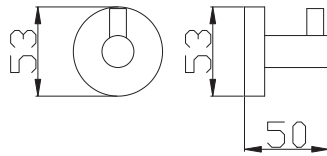

COA0100
Chrom – Chrome – Хром
Věšáček
Single robe hook
Крючок

161 6,17