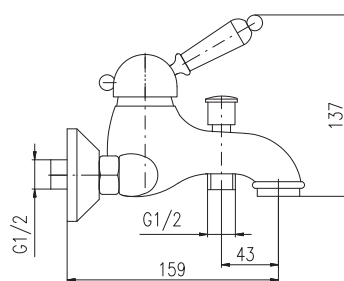

150 mm

L054.5SM

3080 117

L554.5SM

3080 117

Baterie vanová

Bath lever mixer

Смеситель для ванны