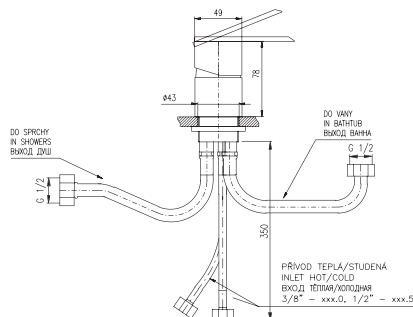

3/8" 1/2"
LR568.0Y LR568.5Y 2300 90,20
Míšažní baterie s přepínačem LOIRA
Single-lever mixer with diverter LOIRA
Смеситель микс с переключателем ЛОИРА