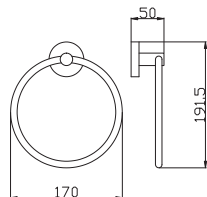

COA0104
Chrom – Chrome – Хром
Kruh
Ring towel holder
Полотенцедержатель круглый

279 10,73