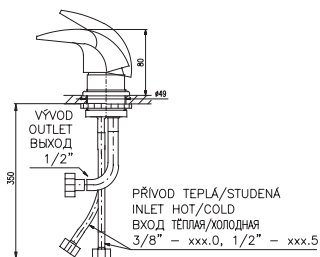

3/8"

1/2"

D468.0

D468.5

1175 44

Míšaňní baterie
Single-lever mixer
Смеситель микс