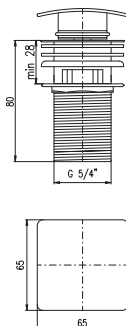

MD0481	360	13,80
Chrom – Chrome – Хром		

Výpust' umyvadlová CLICK-CLACK 5/4" čtvercová zátka, celokovová

Pop-up waste, with cap nut 5/4" – metal

Водослив для умывальника CLICK-CLACK 5/4" большая квадратная крышка – металл