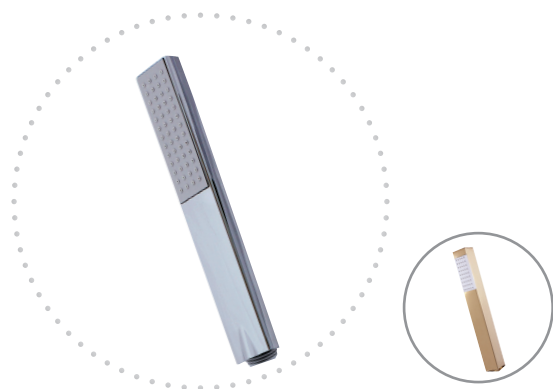

„EASY CLEAN“ – pro snadnější údržbu od vodního kamene

PS0002
Chrom – Chrome – Хром

150 5,90

Sprchová růžice ø 105 mm – plast
Hand shower ø 105 mm – plastic
Душевая лейка ø 105 мм – пласт

„EASY CLEAN“ – pro snadnější údržbu od vodního kamene