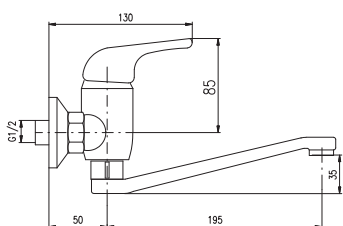

100 mm 150 mm

SÁZAVA

SA001.0/26	SA001.5/26	770	28,50
SA301.0/26	SA301.5/26	800	29,65
SA501.0/26	SA501.5/26	800	29,65