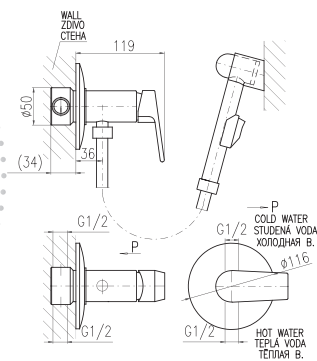

MD0750
 Držák se stop ventilem
 Adjustable with angle-valve
 Держатель с стоп вентилем

KA3502

MD0750

CO1

CO2

PS0030

CO147	1700	67
CO247	1720	67,80

Baterie bidetová vestavěná včetně podomítkového tělesa
Sprcha s tlačítkovým mechanismem – plast