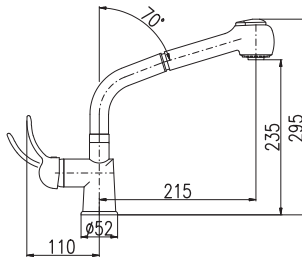

3/8"

1/2"

LABE

L011.0
L511.0

L011.5
L511.5

1580 59,50
2040 80

Dřezová hadice 150 cm
Kitchen hose 150 cm
Кухонный шланг 150 см

PH1507

KA3502

PS0003