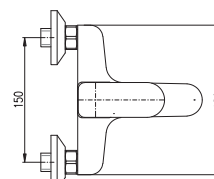

KA3502

MA0001

MH1503
Sprchová hadice kovová 150 cm
Shower hose metal 150 cm
Душевой шланг металл 150 см