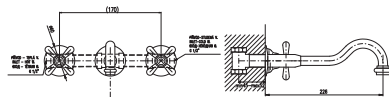

MK131SM	4900	192,20
MK331SM	5300	207,80
MK431SM	5100	200
MK531SM	5100	200
MK631SM	5250	205,90
MK731SM	5650	221,60
MK831SM	5450	213,70

Baterie umyvadlová vestavěná včetně podomítkového tělesa
Basin lever mixer including concealed body
Смеситель для умывальника включая тело скрытого монтажа