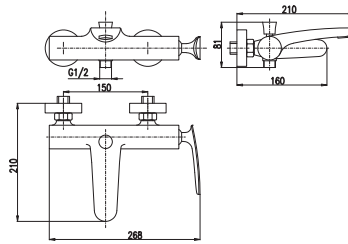

NEW

150 mm

TG154.5BC

4505 177

Baterie vanová
Bath lever mixer
Смеситель для ванны

KA3514