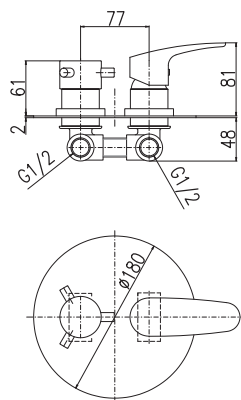

150 mm

AM781.5/1

1560 60

Baterie sprchová se sprchou a pevným držákem

Shower lever mixer with accessories (fixed shower holder)

Смеситель для душа, с лейкой и стабильным держателем

AM781.5/2

1590 61,20

Baterie sprchová se sprchou a otočným držákem

Shower lever mixer with accessories (swivel shower holder)

Смеситель для душа, с лейкой и подвижным держателем

KA3502

PH1500

Sprchová hadice plastová 150 cm

Shower hose plastic 150 cm

Душевой шланг пласт. 150 см

AM783

1100 40,80

Baterie sprchová vestavěná včetně podomítkového tělesa

Built-in shower lever mixer including concealed body

Смеситель для душа включая тело скрытого монтажа

KA3502

AM786K

2550 95

Baterie sprchová/vanová vestavěná s keramickým přepínačem včetně podomítkového tělesa

Built-in shower/bath lever mixer with ceramic switch including concealed body

Смеситель для душа/ванны с керамическим переключателем, включая тело скрытого монтажа

KA3502

KA3506

Keramický přepínač
Ceramic diverter
Керамический переключатель

Ručky / Handle / Ручки

KR3530

140 5