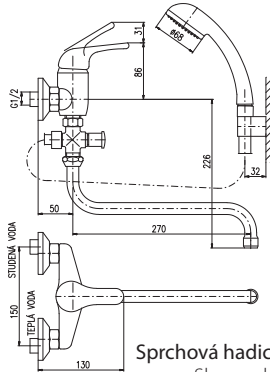

100 mm	150 mm	Kč	€ / $
SA056.0	SA056.5	1089	38,90
SA356.0	SA356.5	1119	40,05
SA556.0	SA556.5	1119	40,05

Baterie pro vanu a umyvadlo s kulatým ramínkem

Bath lever mixer round swivel spout

Смеситель для ванны и умывальника с круглым краном

PH1500
Sprchová hadice plastová 150 cm
Shower hose plastic 150 cm
Душевой шланг пласт. 150 см