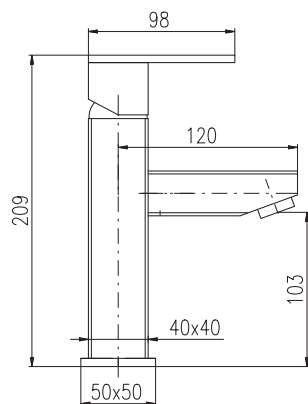

3/8"	1/2"		
LR528.0	LR528.5	2950	116
Chrom – Chrome – Хром			
● LR528.0Z	LR528.5Z	5020	197
Zlato – Gold – Золото			
Baterie umyvadlová stojánková			
Výška umyvadlové baterie – 209 mm			
Basin lever mixer			
Height faucet – 209 mm			
Смеситель для умывальника			
Высота смесителя – 209 мм			

3/8"	1/2"		
LR529.0K	LR529.5K	3240	127
Chrom – Chrome – Хром			
● LR529.0KZ	LR529.5KZ	5500	216
Zlato – Gold – Золото			
Baterie umyvadlová stojánková			
s výpustí CLICK-CLACK MD0481 – kov			
Výška umyvadlové baterie – 209 mm			
Basin lever mixer with CLICK-CLACK MD0481 – metal			
Height faucet – 209 mm			
Смеситель для умывальника			
с CLICK-CLACK MD0481 – металл			
Высота смесителя – 209 мм