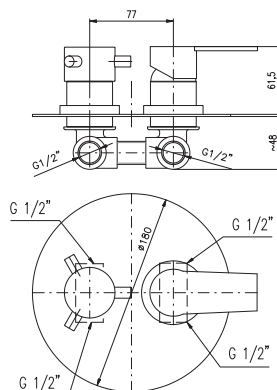

CO186K 2550 95
CO286K 2570 95,80

Baterie sprchová/vanová vestavěná s keramickým
přepínačem včetně podomítkového tělesa
Built-in shower/bath lever mixer with ceramic switch
including concealed body

Смеситель для душа/ванны с керамическим
переключателем включая тело скрытого монтажа

Keramický
přepínač
Ceramic diverter
Керамический
переключатель