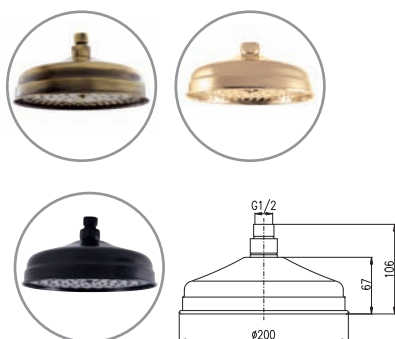

STROPNÍ SPRCHY / ДУШЕВЫЕ ЛЕЙКИ / OVERHEAD SHOWERS

Typ / Артикул

Kč € / $

- **KS0020** 1100 40
  Chrom – Chrome – Хром
- **KS0020Z** 1870 68
  Zlato – Gold – Золото
- **KS0020SM** 1870 68
  Stará mosaz – Vintage brass – Бронза
- **KS0020CMAT** 1870 68
  Černá matná – Black matt – Черный матный

Sprchová růžice ø 200 mm pro pevnou sprchu – kov
Overhead shower of shower arm ø 200 mm – metal
Душевая лейка диаметр 200 мм – металл