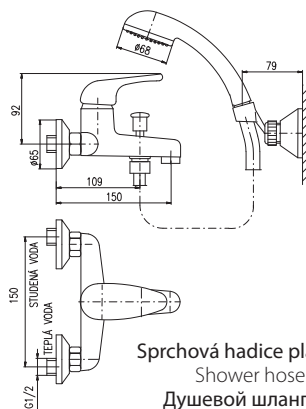

100 mm	150 mm		
SA054.0/1	SA054.5/1	922	34,50
SA354.0/1	SA354.5/1	952	35,65
SA554.0/1	SA554.5/1	952	35,65

Baterie vanová se sprchou a pevným držákem

Bath lever mixer with accessories (fixed shower holder)

Смеситель для ванны, с лейкой и стабильным держателем