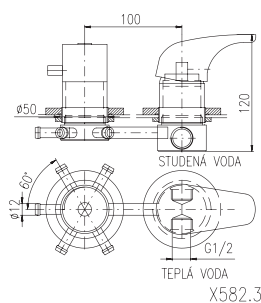

X582

2550 100

Baterie směšovací s pěticestným ventilem
Shower lever mixer 5 jet
Смеситель 5-ти дорожный