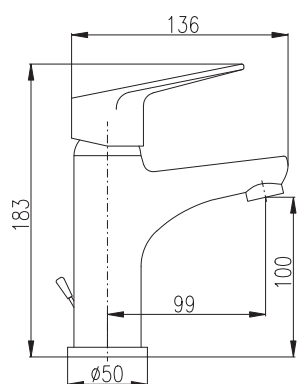

3/8"

1/2"

VI227.0

VI227.5

1000 39,20

Baterie umyvadlová stojánková s otvíráním odpadu – plast
Výška umyvadlové baterie – 183 mm
Basin lever mixer with pop-up waste – plastic
Height faucet – 183 mm
Смеситель для умывальника с донным клапаном – пластик
Высота смесителя – 183 мм

KA3502

MA0001