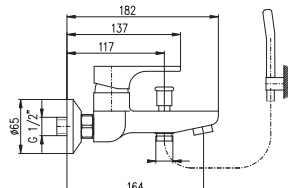

KA3502

MA0001

MH1503
Sprchová hadice kovová 150 cm
Shower hose metal 150 cm
Душевой шланг металл 150 см