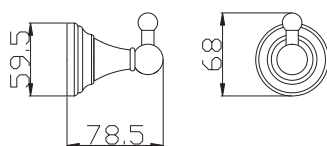

MKA0100SM
Stará mosaz – Vintage brass – Бронза

257 9,90

Věšáček
Single robe hook
Крючок