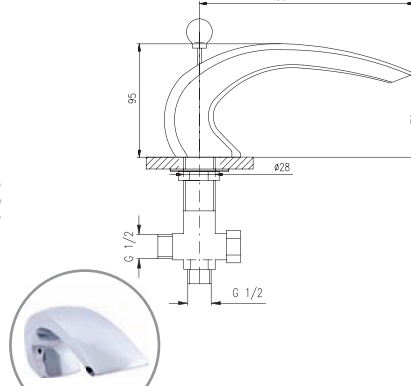

Высокий водопад

3400 125,80

VOD7200

Chrom – Chrome – Хром

Plochý vodopád s přerínačem

Waterspout with diverter

Излив с переключателем

2550 95