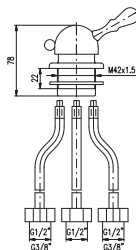

● **MD0674SM** 2250 83
Stará mosaz – Vintage brass – Бронз

Keramický přepínač LABE
Ceramic switch LABE
Керамический переключатель ЛАБЭ

3/8"	1/2"		
● L068.0SM	L068.5SM	2630	97
L568.0SM	L568.5SM	2630	97

Stará mosaz – Vintage brass – Бронз

Mixažní baterie LABE
Single-lever mixer LABE
Смеситель микс ЛАБЭ