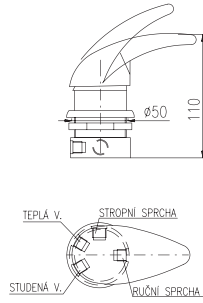

X284X

1400 54,90

Baterie směšovací s dvoucestným ventilem s přepínačem v mixu
Shower lever mixer 2 jet
Смеситель 2-х дорожный