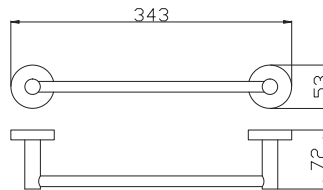

COA0701/30

Chrom – Chrome – Хром

Držák ručníků 343 mm

Towel holder 343 mm

Полотенцедержатель 343 мм

433 16,98