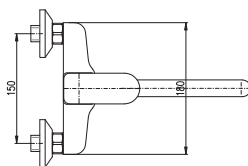

100 mm 150 mm

COLORADO

CO101.0/23CMATC CO101.5/23CMATC 2190 85,90
Černá matná/chrom – Black matt/chrome –
Черный мат/хром

CO101.0/23BC CO101.5/23BC 2190 85,90
Bílá/chrom – White/chrome – Белый/хром

100 mm 150 mm

MISSISSIPPI

MS001.0/23 MS001.5/23 1315 48,70

150 mm

YUKON

YU101.5/23 1650 64,30

YU101.5/23CB 2200 84,60
Bílá/chrom – White/chrome – Белый/хром

150 mm

SEINA

SE901.5/23 2400 89