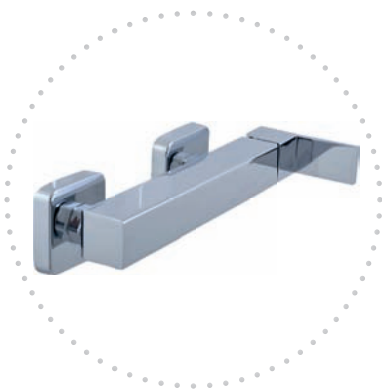

150 mm

LR580.5
Chrom – Chrome – Хром

2900 113

● **LR580.5Z**
Zlato – Gold – Золото

4930 193

Baterie sprchová
Shower lever mixer
Смеситель для душа