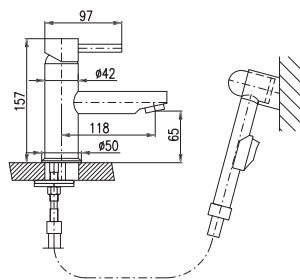

Height faucet – 136 mm

Смеситель для биде с донным клапаном – металл

Высота смесителя – 136 мм

KA3501

MA0010

MA0005

3/8"

1/2"