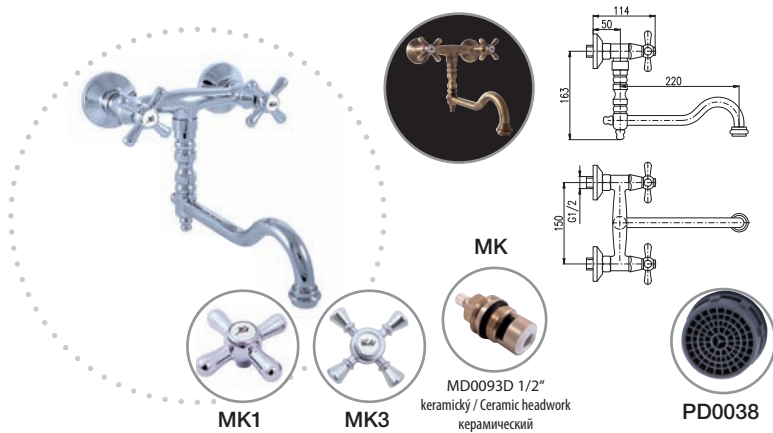

Zlato – Gold – Золото

● MK102.0/28SM MK102.5/28SM 3250 127,50
● MK302.0/28SM MK302.5/28SM 3650 143,13

Stará mosaz – Vintage brass – Бронза

MD0093D 1/2"
keramický / Ceramic headwork
керамический

PD0038

100 mm 150 mm