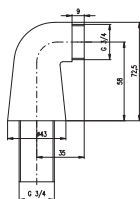

MD0234 720 26,40
Chrom – Chrome – Хром

● **MD0234Z** 1220 45,20
Zlato – Gold – Золото

● **MD0234SM** 1430 52,80
Stará mosaz – Vintage brass – Бронза

Připojovací stojánkové kolínko 3/4" x 3/4", výška 7cm. Cena za 2 ks.
Stand connecting elbow 3/4" x 3/4", height 70 mm, price for 2pcs
Угольник для крепления смесителя на борт ванной 3/4" x 3/4",
высота 7 см, 2 штуки в комплекте