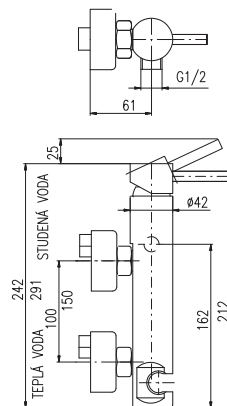

100 mm 150 mm
SE980.0 SE980.5 2300 86
Chrom – Chrome – Хром

● SE980.0Z SE980.5Z 3910 145
Zlato – Gold – Золото

Baterie sprchová
Shower lever mixer
Смеситель для душа