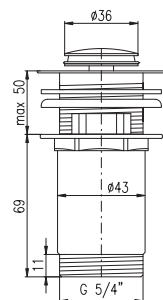

MD0483

270

10,40

Výpusť umyvadlová CLICK-CLACK 5/4" malá zátka, celokovová

Pop-up waste, with cap nut 5/4", small plug – metal

Водослив для умывальника CLICK-CLACK 5/4" маленькая крышка – металл