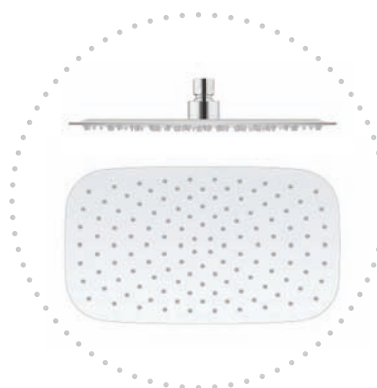

- **KS0002** 2300 84
  SLIM sprcha s tropickým deštěm
  400x235 mm – nerez
  Váha sprchy 1,55 kg
  SLIM shower with tropical rain 400x235 mm – stainless steel
  Weight overhead shower 1,55 kg
  SLIM- Душевая лейка с тропическим дождем
  400x235 mm – металл
  Вес душевой лейки 1,55 кг

Rychločisticí systém „EASY CLEAN“