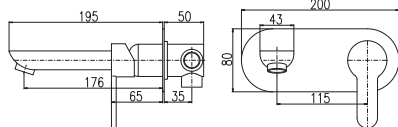

ZA035 2300 90,20

Baterie umyvadlová vestavěná včetně podomítkového tělesa
Basin lever mixer including concealed body

Смеситель для умывальника включая тело скрытого монтажа