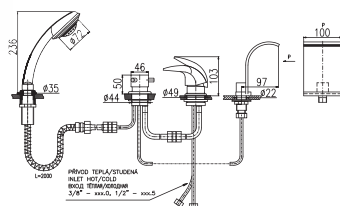

KA3502

3/8"	1/2"		
D467.0P	D467.5P	5200	193
Chrom – Chrome – Хром			
● D467.0PZ	D467.5PZ	8900	330
Zlato – Gold – Золото			

Baterie vanová stojánková čtyřotvorová s keramickým přepínačem, samonavíjející 2 metrovou hadicí a sprchou
4-hole single-lever bath combination with ceramic diverter, retractable 2m hose and shower head
Смеситель для ванны на 4- отверстия, переключатель керамический, душевой шланг с пружиной 2м