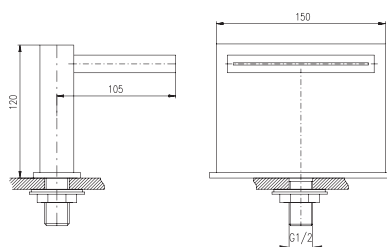

Hranatý vodopád

Waterspout

Водопад квадратный

VOD6601

Chrom – Chrome – Хром

5500 215

Vodopád

Waterspout