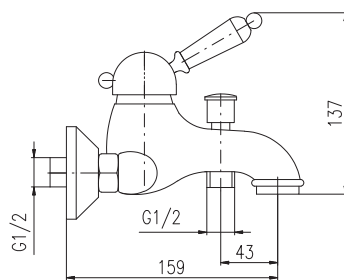

KA3502

MH1001C

Sprchová hadice kovová 100 cm

Shower hose metal 100 cm

Душевой шланг металл 100 см

150 mm

L554.5CMAT

Černá matná – Black matt –
 Чёрный матовый