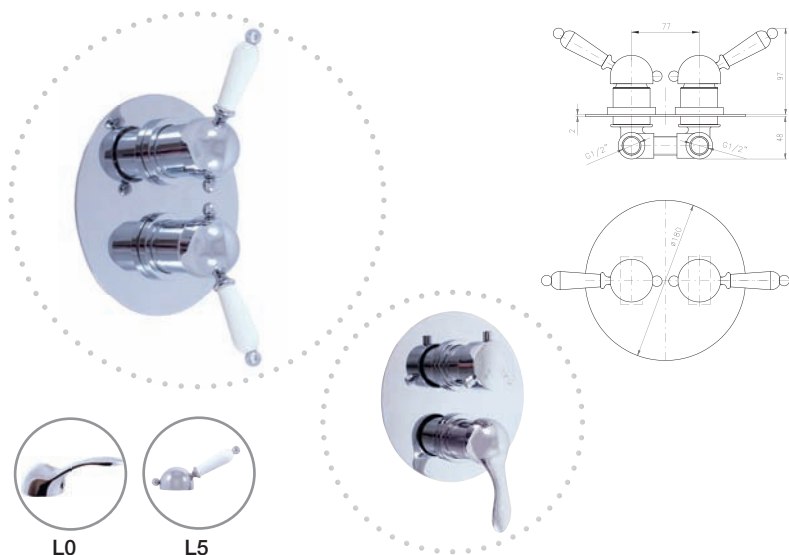

L086K	2950	115,60
L586K	3470	136
Chrom – Chrome – Хром		
L086KZ	5015	196,60
L586KZ	5900	231
Zlato – Gold – Золото		

Baterie sprchová/vanová vestavěná s keramickým přepínačem včetně podomítkového tělesa

Built-in shower/bath lever mixer with ceramic switch including concealed body

Смеситель для душа/ванны с керамическим переключателем включая тело скрытого монтажа

150 mm

L050.5/2	9775	365
L550.5/2	10235	383