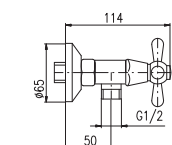

MK1

MK3

MK4

MK5

MK6

MK7

MK8

Český broušený křišťál – Czech crystal – Чешский хрусталь

Keramický vršek / Ceramic headwork / Керамическая кран букса

100 mm

150 mm

MK180.0/2SM

MK380.0/2SM	2950	115,70
MK480.0/2SM	3350	131,40
MK580.0/2SM	3150	123,50
MK680.0/2SM	3150	123,50
MK780.0/2SM	3700	145,10
MK880.0/2SM	3500	137,20

Baterie sprchová se sprchou a otočným držákem

Shower mixer with accessories (swivel shower holder)

Смеситель для душа, с лейкой и подвижным держателем