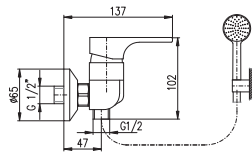

150 mm

YU180.5/1CB

2170 79,70

Baterie sprchová se sprchou a pevným držákem

Shower lever mixer with accessories
(fixed shower holder)

Смеситель для душа, с лейкой
и стабильным держателем

KA3502

MH1503

Sprchová hadice kovová 150 cm

Shower hose metal 150 cm

Душевой шланг метал 150 см