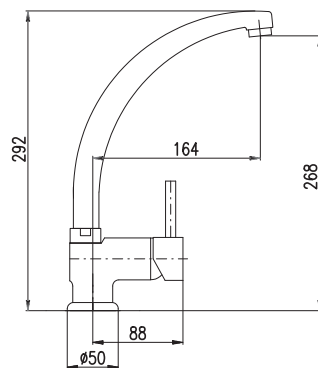

3/8"
SEINA
SE908.0/3

1/2"
SE908.5/3

1730 64