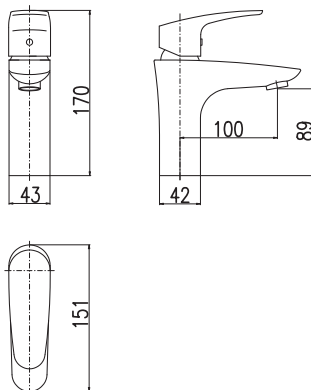

3/8" 1/2"
AM726.0 **AM726.5** 1215 46,70
Baterie umyvadlová stojánková
Výška umyvadlové baterie – 170 mm
Basin lever mixer
Height faucet – 170 mm
Смеситель для умывальника
Высота смесителя – 170 мм