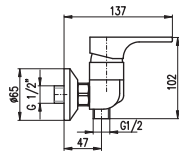

150 mm

YU180.5CB

1790 66

Baterie sprchová

Shower lever mixer

Смеситель для душа

KA3502

150 mm

YU180.5/1CB

2170 79,70

Baterie sprchová se sprchou a pevným držákem

Shower lever mixer with accessories
(fixed shower holder)

Смеситель для душа, с лейкой
и стабильным держателем

KA3502

MH1503

Sprchová hadice kovová 150 cm

Shower hose metal 150 cm

Душевой шланг метал 150 см

YU183CB

2700 100

Baterie sprchová vestavěná
včetně podomítkového tělesa

Built-in shower lever mixer
including concealed body

Смеситель для душа
включая тело скрытого монтажа

KA3502

YU186KCB

4500 167

Baterie sprchová/vanová vestavěná s keramickým přepínačem
včetně podomítkového tělesa

Built-in shower/bath lever mixer with ceramic switch
including concealed body

Смеситель для душа/ванны с керамическим
переключателем включая тело скрытого монтажа

KA3502

KA3506

Keramický
přepínač

Ceramic diverter

Керамический
переключатель

YU