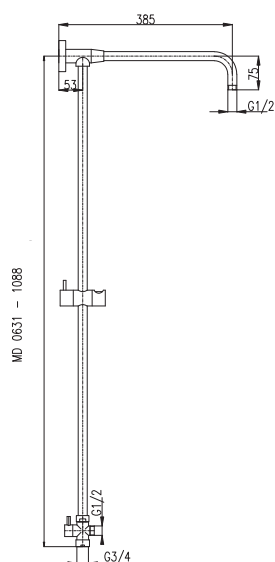

MD0631

1600 62,80

Sprchová tyč 1088 mm, $\varnothing$ 20 mm bez přepínače G3/4 – kov
Shower rail 1088 mm, $\varnothing$ 20 mm without switch G3/4 – metal
Душевая штанга 1088 мм, $\varnothing$ 20 мм без переключателя G3/4 – металл

MD0629

Možno zkombinovat s přepínačem MD0629 – více str. 285
Can be combined with MD0629 diverter – see on page 285
Может сочетаться с переключателем MD0629 – см. стр. 285