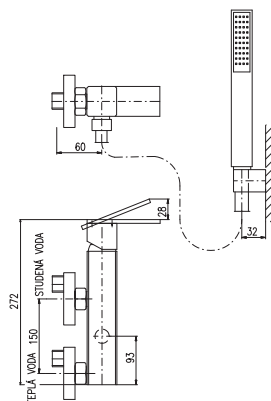

150 mm

LR580.5/1
Chrom – Chrome – Хром

3250 127

● **LR580.5/1Z**
Zlato – Gold – Золото

5520 215

Baterie sprchová se sprchou a pevným držákem
Shower lever mixer with accessories (fixed shower holder)
Смеситель для душа, с лейкой и стабильным держателем

PH1505
Sprchová hadice plastová 150 cm
Shower hose plastic 150 cm
Душевой шланг пласт. 150 см