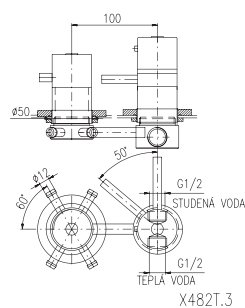

X482T

4250 166,60

Baterie směšovací s čtyřcestným ventilem
termostatická
Shower lever mixer 4 jet thermostatic
Смеситель ТЕРМО 4-х дорожный