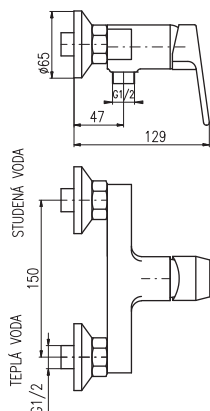

100 mm	150 mm		
CO181.0	CO181.5	1140	43
CO281.0	CO281.5	1160	43,80

Baterie sprchová

Shower lever mixer

Смеситель для душа