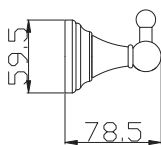

MKA0100

Chrom - Chrome - Хром

● **MKA0100Z**

Zlato - Gold - Золото

Věšáček

Single robe hook

Крючок

210 8,07

360 14,12