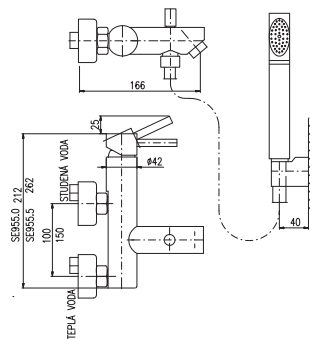

100 mm 150 mm
SE954.0/1 SE954.5/1 3050 120

Baterie vanová se sprchou a pevným držákem

Bath lever mixer with accessories
(fixed shower holder)

Смеситель для ванны, с лейкой
и стабильным держателем

PH1505
Sprchová hadice plastová 150 cm
Shower hose plastic 150 cm
Душевой шланг пласт. 150 см