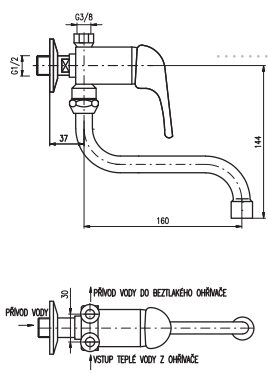

flexi гибкие шланги	E001/21	1600	62,70
trubička подсоединительные трубочки	E001.1/21	1600	62,70

KA3510 flexi ani trubičky nejsou součástí balení
Flexi hoses and tubes are not included in package
Гибкие шланги и трубки не входят в комплект упаковки

Baterie páková umyvadlová ze zdi pro nízkotlaké ohřivače s otočným ústím 160 mm
Mixer for instantaneous water heater, 160 mm
Смеситель однорычажный для бойлеров, монтирующийся в стену с круглым поворот. носиком 160 мм