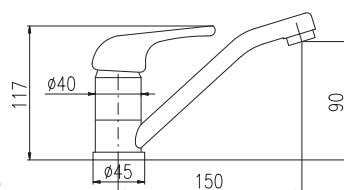

3/8"

1/2"

COLORADO

CO105.0

CO105.5

890 34,90

CO205.0

CO205.5

910 35,70

KA3502

CO1

CO2