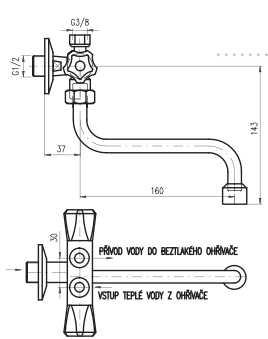

M

MD0065 1/2"
klasický / Tradition headwork
с резиновой прокладкой

flexi гибкие шланги	EM001/21	1090	42,75
trubička подсоединительные трубочки	EM001.1/21	1090	42,75

MD0169 flexi ani trubičky nejsou součástí balení
Flexi hoses and tubes are not included in package
Гибкие шланги и трубки не входят в комплект упаковки