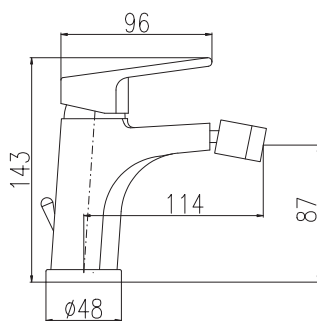

3/8" 1/2"
CO145.0KBC **CO145.5KBC** 2376 93

Baterie bidetová s otvíráním odpadu – kov

Bidet lever mixer with pop-up waste – metal

Смеситель для бидэ с донным клапаном – металл