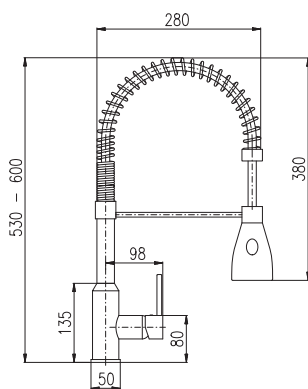

3/8" 1/2"

SEINA

SE917.0	SE917.5	2600	96

KA3502

PS0044