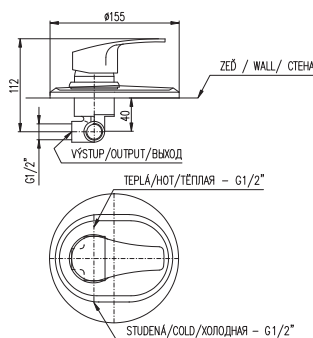

K083R 1220 45
Baterie sprchová vestavěná
včetně podomítkového tělesa
Built-in shower lever mixer
including concealed body
Смеситель для душа
включая тело скрытого монтажа