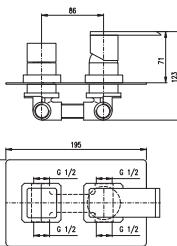

Royal 1086
Chrom – Chrome – Хром

7800 289

● **Royal 1086Z**
Zlato – Gold – Золото

10200 378

Baterie sprchová/vanová vestavěná s přepínačem včetně podomítkového tělesa
Built-in shower/bath lever mixer with switch including concealed body
Смеситель для душа/ванны с переключателем включая тело скрытого монтажа

Keramický
přepínač
Ceramic diverter
Керамический
переключатель

ZAKÁZKOVÁ VÝROBA – termín dodání do 4 týdnů.
CUSTOM-MADE OFFER – delivery term within 4 weeks.
НА ЗАКАЗ – срок доставки до 4 недель.