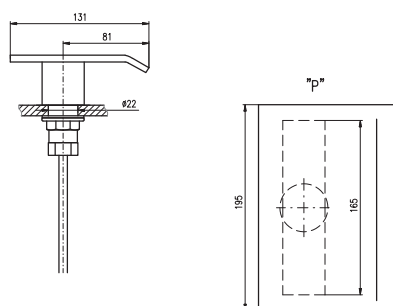

Malý vodopád

Waterspout

Водопад

VOD7401

Chrom – Chrome – Хром

2600 97

Velký vodopád

Waterspout