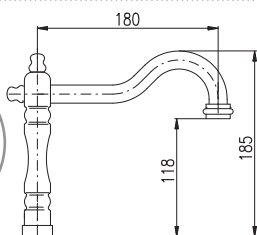

SR0104

Chrom – Chrome – Хром

1050 41,20

SR0104Z

Zlato – Gold – Золото

1785 70

SR0104SM

Stará mosaz – Vintage brass – Бронза

1785 70

SR0104CMAT

Černá matná – Black matt – Черный матный

1785 70

Ramínko kulaté
Round spout
Кран круглый