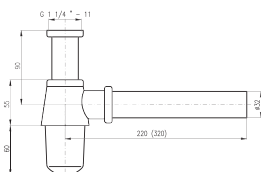

Pop-up waste, with cap nut 5/4" – metal

Водослив для умывальника CLICK-CLACK 5/4" большая квадратная крышка – металл

MD0544 280 10,80
 Sifon umyvadlový s převlečnou maticí 5/4", Ø32 mm – kov
 Wash-basin trap 5/4", Ø32 mm – metal
 Сифон для умывальника диаметр 32 мм с накидной гайкой 5/4" – металл