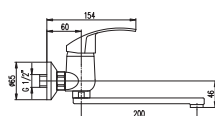

100 mm 150 mm

COLORADO

CO101.0/23CMATC CO101.5/23CMATC 2190 85,90
Černá matná/chrom – Black matt/chrome –
Черный мат/хром

CO101.0/23BC CO101.5/23BC 2190 85,90
Bílá/chrom – White/chrome – Белый/хром

100 mm 150 mm

MISSISSIPPI

MS001.0/23 MS001.5/23 1315 48,70

150 mm

YUKON

YU101.5/23 1650 64,30

YU101.5/23CB 2200 84,60
Bílá/chrom – White/chrome – Белый/хром

150 mm

SEINA

SE901.5/23 2400 89