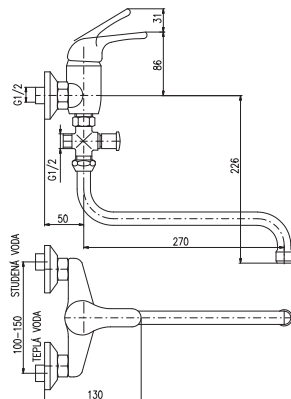

100 mm	150 mm	Kč	€ / $
SA055.0	SA055.5	1350	52,90
SA355.0	SA355.5	1380	54,10
SA555.0	SA555.5	1380	54,10

Baterie pro vanu a umyvadlo s kulatým ramínkem

Bath lever mixer round swivel spout

Смеситель для ванны и умывальника с круглым краном