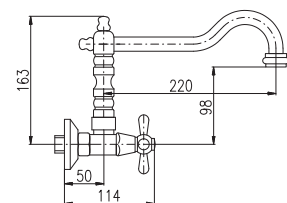

PD0038

Český broušený křišťál – Czech crystal – Чешский хрусталь

Keramický vršek / Ceramic headwork / Керамическая кран букса

100 mm		150 mm	
MK102.0/28	MK102.5/28	2000	78,40
MK302.0/28	MK302.5/28	3000	117,60
MK502.0/28	MK502.5/28	2700	105,90
MK602.0/28	MK602.5/28	2350	92,10
MK702.0/28	MK702.5/28	3350	131,30
MK802.0/28	MK802.5/28	3050	119,60