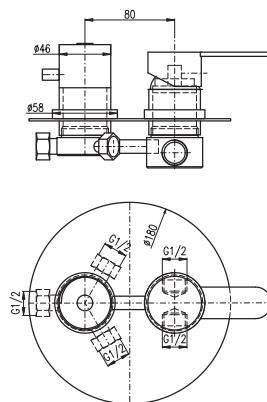

ZA087.3

3480 129

Baterie vanová/sprchová 3-cestná vestavěná s keramickým přepínačem včetně podomítkového tělesa

Built-in bath/shower lever mixer 3-jet, with ceramic switch including concealed body

Смеситель для ванны/душа 3-х дорожный с керамическим переключателем включая тело скрытого монтажа

Keramický přepínač 3-cestný
Ceramic diverter 3-jet
Керамический переключатель 3-х дорожный