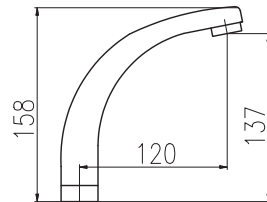

160 mm

SR0092

240 9,20

Ramínko kulaté
Round spout
Кран круглый