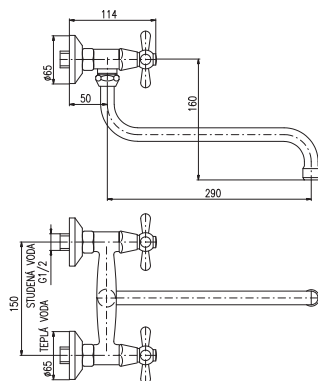

100 mm

150 mm

MK101.0/22

MK101.5/22

1100 40,80

Baterie dřezová ze zdi, s kulatým ramínkem 290 mm
Sink mixer wall-mounted with round swivel spout 290 mm
Смеситель для раковины с круглым краном 290 мм

MA0002

MD0093 1/2"
keramický / Ceramic headwork
керамический