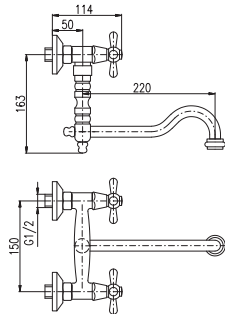

100 mm	150 mm		
MK101.0/29SM	MK101.5/29SM	3250	127,50
MK301.0/29SM	MK301.5/29SM	3650	143,13
MK401.0/29SM	MK401.5/29SM	3450	135,30
MK501.0/29SM	MK501.5/29SM	3450	135,30
MK601.0/29SM	MK601.5/29SM	3600	141,20
MK701.0/29SM	MK701.5/29SM	4000	156,83
MK801.0/29SM	MK801.5/29SM	3800	149

Baterie dřezová ze zdi
Sink mixer wall-mounted
Смеситель для раковины и умывальника