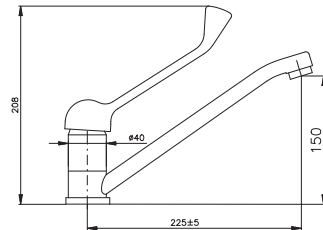

3/8" 1/2"
SA605.0 SA605.5 700 27,50

Baterie dřezová stojánková s lékařskou pákou

Basin lever mixer for hospital

Смеситель для умывальника с медицинской ручкой

KA3502E MA0001E