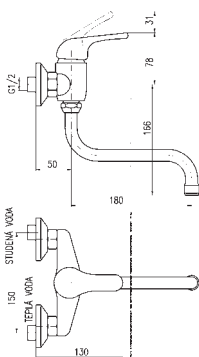

100 mm 150 mm
SAJ001.0/21 SAJ001.5/21 1200 44

Baterie dřezová ze zdi, s kulatým ramínkem 180 mm

Sink lever mixer wall-mounted with round swivel spout 180 mm

Смеситель для раковины с круглым краном 180 мм