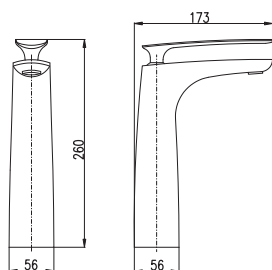

NEW

3/8" 1/2"
TG130.0CMATC TG130.5CMATC 4250 167

Baterie umyvadlová stojánková
Výška umyvadlové baterie – 260 mm
Basin lever mixer
Height faucet – 260 mm
Смеситель для умывальника
Высота смесителя – 260 мм

KA3514