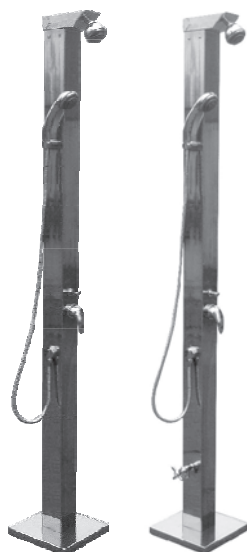

na objednání do 3 týdnů

Z1220 21700 851

Držák + stropní sprcha masážní + vod. baterie + ruční sprcha
Pool-shower
Головной душ + смеситель + держатель + ручная лейка

Z1220 - montážní otvor

Z1221 22900 898

Držák + jedna sprcha masážní + vod. baterie + ruční sprcha + výtok na hadice
Pool-shower
Головной душ + смеситель + ручная душевая лейка + душ. шланг с выводом