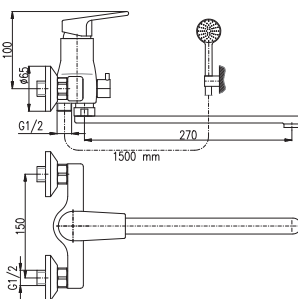

CO1

CO2

100 mm	150 mm		
CO153.0/1	CO153.5/1	1930	74,10
CO253.0/1	CO253.5/1	1950	74,90

Baterie pro vanu a umyvadlo s keramickým přepínačem v baterii a plochým ramínkem se sprchou a pevným držákem
Bath lever mixer with ceramic switch, accessories (fixed shower holder) flat swivel spout