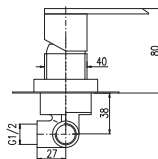

KA3502

MH1503, MH1501Z
Sprchová hadice 150 cm – kov
Shower hose 150 cm – metal
Душевой шланг 150 см – металл

10Z

Royal 1083
Chrom – Chrome – Хром

5270 195

● **Royal 1083Z**
Zlato – Gold – Золото

6890 255

Baterie sprchová vestavěná včetně podomítkového tělesa
Built-in shower lever mixer including concealed body
Смеситель для душа включая тело скрытого монтажа