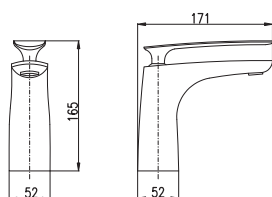

85 3,30

PD0097/20

KA3502

NEW

3/8" 1/2"
TG126.0CMATC TG126.5CMATC 3045 120

Baterie umyvadlová stojánková
 Výška umyvadlové baterie – 165 mm
 Basin lever mixer
 Height of basin lever mixer – 165 mm
 Смеситель для умывальника
 Высота смесителя – 165 мм