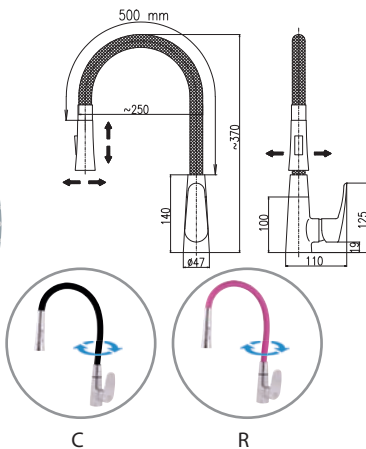

3/8"

1/2"

AMUR

AM719.0/12B	AM719.5/12B	1900	74,50
Bílá – White – Белый			
AM719.0/12C	AM719.5/12C	1900	74,50
Černá – Black – Черный			
AM719.0/12R	AM719.5/12R	1900	74,50
Růžová – Pink – Розовый			

Flexibilní ramínko se sprchou

Flexible spout, aerator with shower

Гибкий излив, аэратор с душем

KA3502

PS0042