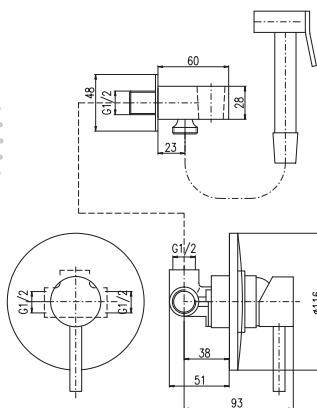

Смеситель для умывальника / бидэ
Лейка с нажимным механизмом – металл

KA3501

MA0010

MH1503

Sprchová hadice kovová 150 cm
Shower hose metal 150 cm

Душевой шланг металл 150 см

**SE942**

1700 66,70