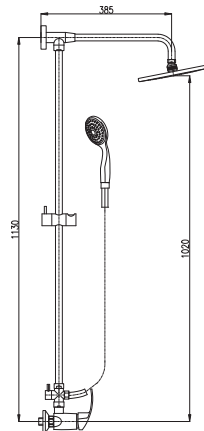

100 mm 150 mm
MS081.0/4 MS081.5/4 4550 178

Sprchová tyč pevná 1130 mm

Shower rail 1130 mm

Душевая штанга 1130 мм

MS081.0/5 MS081.5/5 4920 193

Sprchová tyč teleskopická 1170–1700 mm

Shower rail with adjustable height 1170–1700 mm

Душевая штанга с регулируемой высотой 1170–1700 мм

Sprchový komplet

- Sprchová baterie
- Ruční sprcha 5 polohová PS0009, plast
- Hlavová sprcha ø 23cm PS0043, plast
- Sprchová hadice, kov. 1,5 m MH1503
- Keramický přepínač MD0629

Shower set

- Single-lever shower mixer
- 5 jet handshower PS0009, plastic
- Overhead shower ø 23cm PS0043, plastic
- Shower hose metal 1,5 m MH1503
- Ceramic diverter MD0629

Душевой гарнитур

- Смеситель
- 5-функциональная душевая лейка PS0009, пласт
- Верхняя душевая лейка ø 23cm PS0043, пласт
- Душевой метал. шланг 1,5 м MH1503
- Керамический переключатель MD0629

MS081.0/4, MS081.5/4
Mýdlenka ø 20 mm 85 3,30
Soap dispenser ø 20 mm
Мыльница ø 20 мм

PD0097/20

KA4002

MD0629