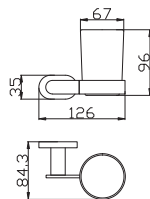

YUA0201CMAT

473 18,50

Černá matná – Black matt – Черная матная

Držák kartáčků sklo

Toothbrush holder glass

Стакан с держателем