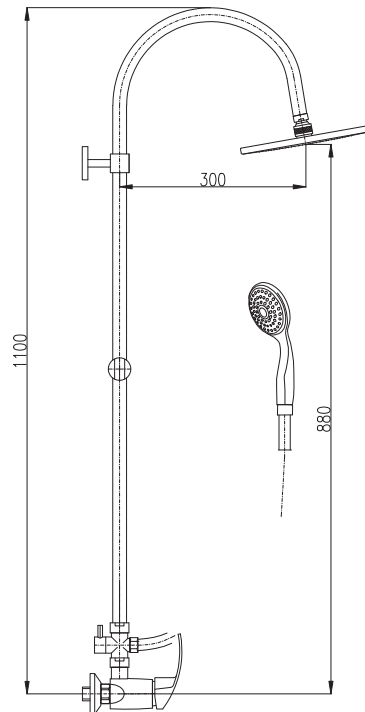

Смеситель для душа/ванны с переключателем
 включая тело скрытого монтажа

KA4002

Ručky / Handle / Ручки

KR4025

KR4025 140 5

100 mm 150 mm
MS081.0/3 MS081.5/3 4080 160

Sprchový komplet

- Sprchová baterie
- Ruční sprcha 1 polohová PS0045, plast
- Hlavová sprcha ø 23cm PS0043, plast
- Sprchová hadice, kov. 1,5 m MH1503
- Keramický přepínač MD0629