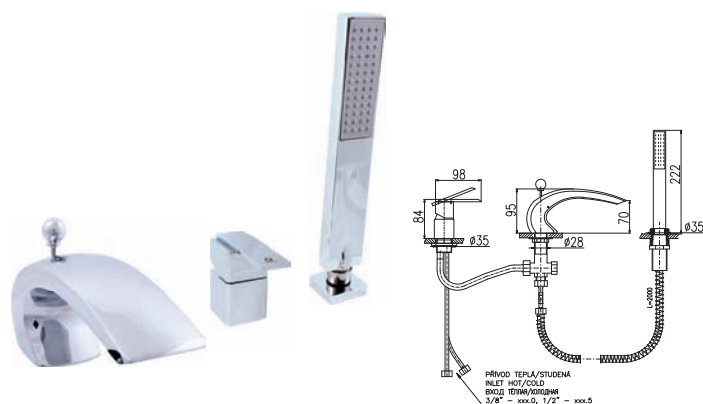

VODOPÁDOVÉ BATERIE / КАСКАДНЫЕ СМЕСИТЕЛИ / CASCADE WATER TAPS

Typ / Артикул

Kč € / $

3/8" 1/2"

LR572.0S **LR572.5S**
Chrom – Chrome – Хром

5500 215,70

● LR572.0SZ LR572.5SZ 9350 366,60
Zlato – Gold – Золото

Baterie vanová stojánková tříotvorová s přepínačem ve výtoku, samonavíjejí 2 metrovou hadicí a sprchou
3-hole single-lever bath combination with diverter in spout, retractable 2m hose and shower head

Смеситель для ванны на 3- отверстия, переключатель в изливе, душевой шланг с пружиной 2м

KA3502