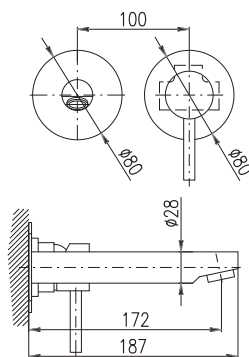

NEW

SE934CMAT 4930 193,50
Černá matná – Black matt – Чёрный матовый

Baterie umyvadlová vestavěná včetně podomítkového tělesa
Basin lever mixer including concealed body

Смеситель для умывальника включая тело скрытого монтажа

KA3502 MA0022CMAT

Perlátor umožňuje změnu směru toku
Aerator allows you to change the direction of flow
Аэратор позволяет изменением направления струи воды