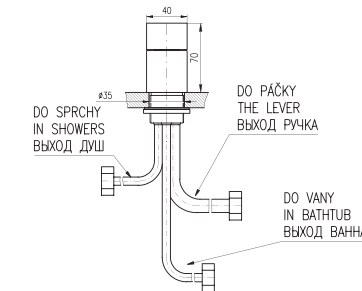

MD0449

1700 63

Keramický přepínač – hranatý
Ceramic switch
Керамический переключатель

KA3506