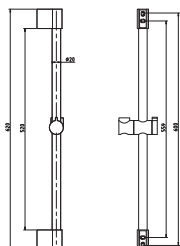

NEW

PD0015

395

14,30

Chrom – Chrome – Хром

PD0015CMAT

450

17,70

Černá matná – Black matt – Черный матный

Sprchová tyč 60 cm, ø 20 mm – kov/plast

Sliding rail 60 cm, ø 20 mm – metal/plastic

Душевая штанга 60 см, ø 20 мм – металл/пласт