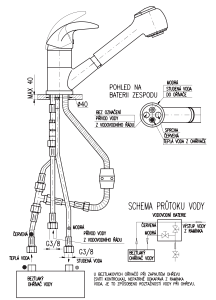

3/8"

1/2"

E410.0

E410.5

1700

63

Baterie dřezová stojánková pro nízkotlakové ohřivače s vyťahovací sprchou

Mixer for instantaneous water heater

Смеситель на раковину для бойлеров с низким давлением

KA4008

PS0003

PH1507

Dřezová hadice 150 cm
Kitchen hose 150 cm
Кухонный шланг 150 см