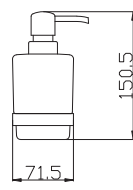

MKA0303

Chrom - Chrome - Хром

● **MKA0303Z**

Zlato - Gold - Золото

Dávkovač tekutého mýdla sklo

Soap dispenser glass

Дозатор для жидкого мыла

527 20,25

904 35,44