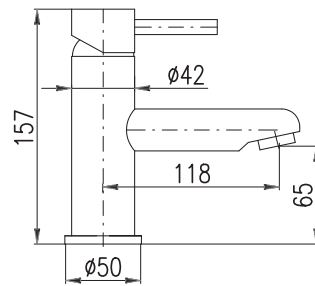

– излив длиной 20 см

3/8" 1/2"
SE326.0 SE326.5 2500 93

Baterie umyvadlová stojánková

Basin lever mixer

Смеситель для умывальника

KA3501

MA0010

SE, SAJ