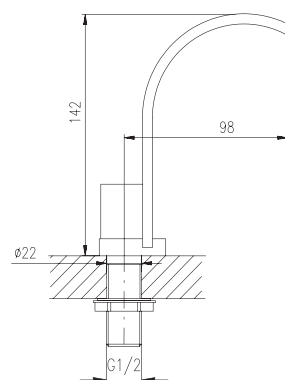

VOD6701

Chrom – Chrome – Хром

2900 108

Vodopád Amazon

Waterspout

Водопад