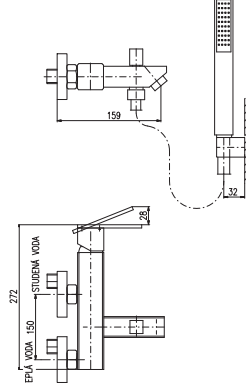

150 mm
LR554.5/1 3800 149

Baterie vanová se sprchou a pevným držákem

Bath lever mixer with accessories
(fixed shower holder)

Смеситель для ванны, с лейкой
и стабильным держателем

PH1505
Sprchová hadice plastová 150 cm
Shower hose plastic 150 cm
Душевой шланг пласт. 150 см