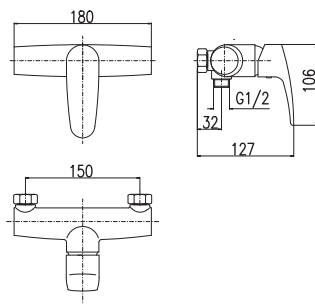

150 mm

AM781.5

1210 46,50

Baterie sprchová

Shower lever mixer

Смеситель для душа

KA3502