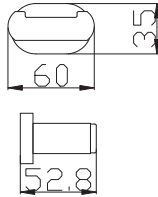

YUA0102CMAT

268 10,50

Černá matná – Black matt – Черная матная

Věšáček dvojitý

Double robe hook

Крючок двойной