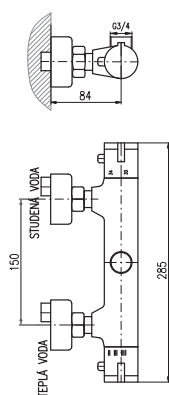

150 mm

TRM81.5

2160 80

Baterie sprchová termostatická

Shower thermostatic lever mixer

Смеситель терmostатический для душа

KA4014

KA0501

Termostatické baterie jsou osazeny mechanickou aretací na 38 °C teploty vody pro vyloučení rizika opaření.

Thermostatic faucets are fitted with mechanical arrestment at 38 °C water temperature to avoid the risk of scalding.

Терmostатические смесители оснащены устройством механической блокировки до 38 °C температуры воды, во избежание риска ожога.