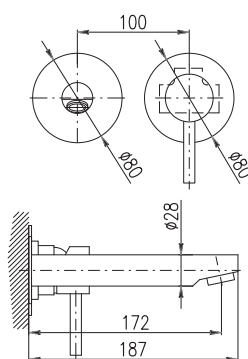

SE934	2900	113,70

Chrom – Chrome – Хром

SE934Z	4390	193,30

Zlato – Gold – Золото

Baterie umyvadlová vestavěná včetně podomítkového tělesa
Basin lever mixer including concealed body
Смеситель для умывальника включая тело скрытого монтажа

Perlátor umožňuje změnu směru toku
Aerator allows you to change the direction of flow
Аэратор позволяет изменением направления струи воды