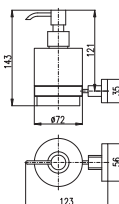

YUA0303CMAT

678 26

Černá matná – Black matt – Черная матная

Dávkovač tekutého mýdla sklo

Soap dispenser and holder glass

Настенный дозатор для жидкого мыла