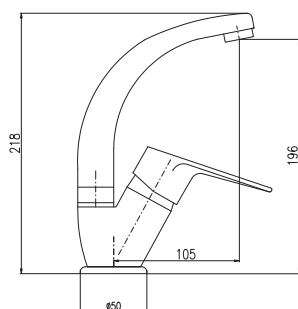

3/8"

1/2"

VI206.0/2

VI206.5/2

1150 44

Baterie umyvadlová stojánková s otočným ústím
Basin lever mixer with swivel spout
Смеситель для умывальника с поворотным изливом

KA3502

MA0001