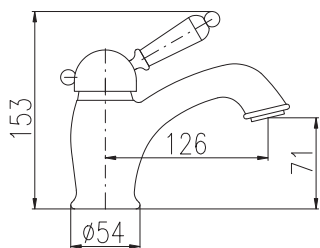

3/8"

1/2"

L026.0

L026.5

1350 50

L526.0

L526.5

1810 68

Chrom – Chrome – Хром

L026.0Z

L026.5Z

2295 85

L526.0Z

L526.5Z

3070 115,60

Zlato – Gold – Золото

Baterie umyvadlová stojánková

Basin lever mixer

Смеситель для умывальника

3/8"

1/2"

L027.0K

L027.5K

1550 59

L527.0K

L527.5K

2010 77

Chrom – Chrome – Хром

L027.0KZ

L027.5KZ

2635 100,30

L527.0KZ

L527.5KZ

3420 130,90

Zlato – Gold – Золото

Baterie umyvadlová stojánková s výpustí CLICK-CLACK – kov

Basin lever mixer with CLICK-CLACK – metal

Смеситель для умывальника с CLICK-CLACK – металл

3/8"

1/2"

L006.0/2

L006.5/2

1150 44

L506.0/2

L506.5/2

1610 62

Chrom – Chrome – Хром

L006.0/2Z

L006.5/2Z

1955 74,80

L506.0/2Z

L506.5/2Z

2740 105,40

Zlato – Gold – Золото

Baterie umyvadlová stojánková s otočným ústím

Basin lever mixer with swivel spout

Смеситель для умывальника