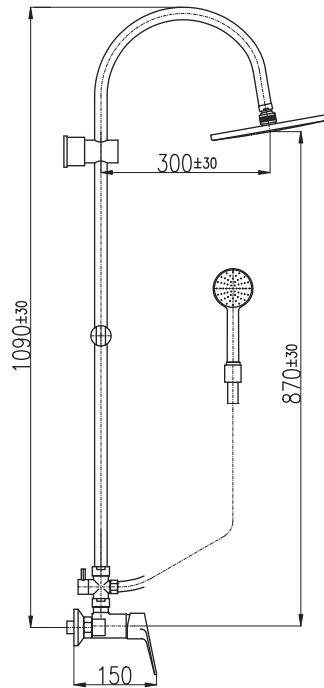

3920 153

Sprchový komplet

- Sprchová tyč pevná včetně sprchové baterie – 1090 mm
- Ruční sprcha 1 polohová PS0002, plast
- Hlavová sprcha ø 23 cm PS0043, plast
- Sprchová hadice, kov, 1,5 m MH1503
- Keramický přepínač MD0629