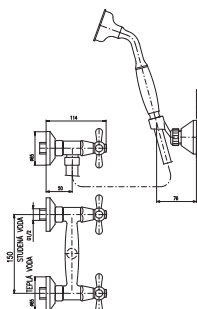

MK1

MK3

MK5

MK6

MK7

MK8

Český broušený křišťál – Czech crystal – Чешский хрусталь

150mm			
MK160.5/2	4690	183,90	
MK360.5/2	5690	223,10	
MK560.5/2	5390	211,40	
MK660.5/2	5040	197,60	
MK760.5/2	6040	236,80	
MK860.5/2	5740	225,10	

Chrom – Chrome – Хром

● MK160.5/2Z	7970	312,60	
MK360.5/2Z	9670	379	
MK560.5/2Z	9160	359,30	
MK660.5/2Z	8320	326,30	
MK760.5/2Z	10020	392,70	
MK860.5/2Z	9510	373	

Zlato – Gold – Золото

Baterie vanová s přepínačem,
s vidlicí na odkládání sprchy a sprchou

Bath mixer with diverter, accessories

Смеситель для ванны с переключателем, с лейкой

Keramický vršek / Ceramic headwork / Керамическая кран бужка

MK1

MK3

MK5

MK6

MK7

MK8

Český broušený křišťál – Czech crystal – Чешский хрусталь

100 mm	150 mm		
MK180.0/2	MK180.5/2	1600	59,30
MK380.0/2	MK380.5/2	2600	102
MK580.0/2	MK580.5/2	2300	84,30
MK680.0/2	MK680.5/2	1950	73
MK780.0/2	MK780.5/2	2950	115,70
MK880.0/2	MK880.5/2	2650	98

Chrom – Chrome – Хром

● MK180.0/2Z	MK180.5/2Z	2720	100,70
MK380.0/2Z	MK380.5/2Z	4420	173,30
MK580.0/2Z	MK580.5/2Z	3910	143,60
MK680.0/2Z	MK680.5/2Z	3070	114,40
MK780.0/2Z	MK780.5/2Z	4770	187
MK880.0/2Z	MK880.5/2Z	4260	157,30

Zlato – Gold – Золото

Baterie sprchová se sprchou a otočným držákem

Shower mixer with accessories (swivel shower holder)

Смеситель для душа, с лейкой и подвижным держателем

Keramický vršek / Ceramic headwork / Керамическая кран бужка

MK183	2800	109,80
MK383	3800	149
MK583	3500	137,20
MK683	3150	123,50
MK783	4150	162,70
MK883	3850	150,90

Chrom – Chrome – Хром

● MK183Z	4760	186,60
MK383Z	6460	253,30
MK583Z	5950	233,30
MK683Z	5110	200,30
MK783Z	6810	267
MK883Z	6300	247

Zlato – Gold – Золото

Baterie sprchová vestavěná včetně podomítkového tělesa

Built-in shower mixer including concealed body

Смеситель для душа включая тело скрытого монтажа