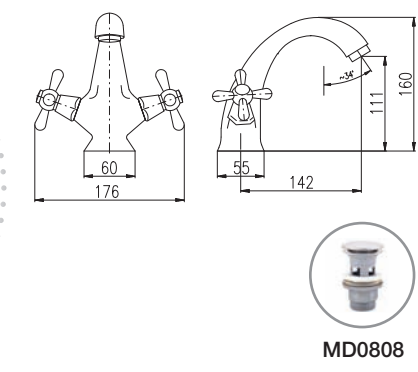

3/8"	1/2"		
MK129.0	MK129.5	1340	52,50
MK329.0	MK329.5	2340	91,70
MK529.0	MK529.5	2040	80
MK629.0	MK629.5	1690	66,30
MK729.0	MK729.5	2690	105,50
MK829.0	MK829.5	2390	93,70

Chrom – Chrome – Хром

Baterie umyvadlová stojánková s výpustí CLICK-CLACK – kov/plast

Basin lever mixer with CLICK-CLACK – metal/plastic

Смеситель для умывальника с CLICK-CLACK – металл/пласт