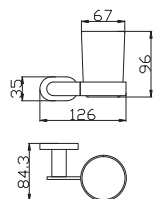

YUA0201CB 394 15,15

chrom/bílá – chrome/white – хром/белая

Držák kartáčků sklo
Toothbrush holder glass
Стакан с держателем