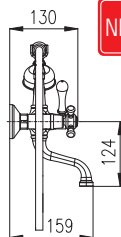

150 mm

MK159.5/2B

MK359.5/2B

Bílá – White – Белый

6970 273,30

7370 289

MK159.5/2BC

MK359.5/2BC

Bílá/chrom – White/chrome – Белый/хром

6240 231

6640 260

Baterie vanová s přepínačem,
s vidlicí na odkládání sprchy a sprchou

Bath mixer with diverter, accessories

Смеситель для ванны с переключателем, с лейкой