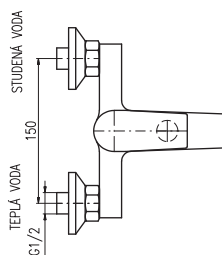

150 5,60

KA3502

MH1001
 sprchová hadice kovová
 dvouzámková 100 cm
 Shower hose (metal), double-lock
 100 cm
 душевой шланг двойная оплётка
 металл – 100 см

CO

100 mm 150 mm
CO154.0BC **CO154.5BC** 2312 90,70