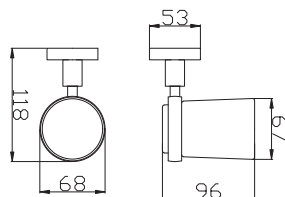

COA0201
Chrom – Chrome – Хром
Držák kartáček sklo
Toothbrush holder
Держатель для стакана стекло

256 10