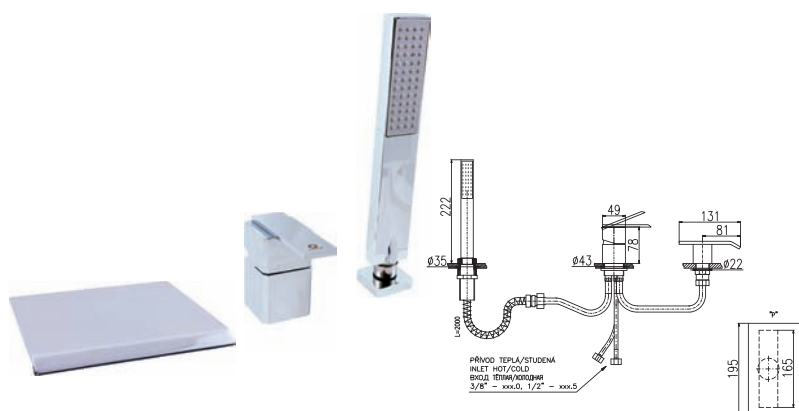

3/8"	1/2"		
LR574.0Y	LR574.5Y	6500	254,90
Chrom – Chrome – Хром			
● LR574.0YZ	LR574.5YZ	11500	433,30
Zlato – Gold – Золото			

Baterie vanová stojánková tříotvorová s přepínačem v míxe, samonavíjejí 2 metrovou hadicí a sprchou

3-hole single-lever bath combination with diverter in mix, retractable 2m hose and shower head

Смеситель для ванны на 3- отверстия, переключатель в миксе, душевой шланг с пружиной 2м

KA4012