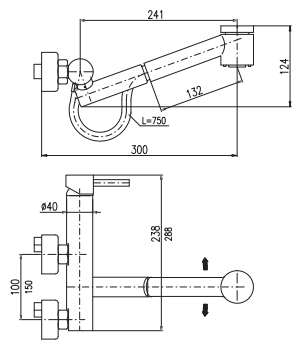

2100 82,40

Dřezová hadice 150 cm
Kitchen hose 150 cm
Кухонный шланг 150 см

PH1507C

KA3502

PS0053CMAT

Dřezová hadice 70 cm
Kitchen hose 70 cm
Кухонный шланг 70 см

100 mm 150 mm

SEINA