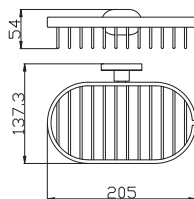

YUA0301CB 575 22,10

chrom/bílá – chrome/white – хром/белая

Mýdelka drátěná oválná
Soap basket
Мыльница овальная