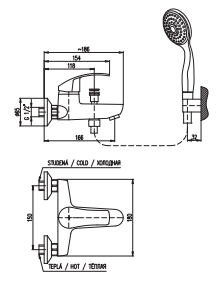

100 mm 150 mm
MS054.0/1 **MS054.5/1** 1730 65

Baterie vanová se sprchou a pevným držákem
Bath lever mixer with accessories
(fixed shower holder)
Смеситель для ванны, с лейкой и стабильным держателем

100 mm 150 mm
MS054.0/2 **MS054.5/2** 1760 66,20

Baterie vanová se sprchou a otočným držákem
Bath lever mixer with accessories
(swivel shower holder)
Смеситель для ванны, с лейкой и подвижным держателем

KA4002 **MA0001** **PH1500**
Sprchová hadice plastová 150 cm
Shower hose plastic 150 cm
Душевой шланг пласт. 150 см

MS