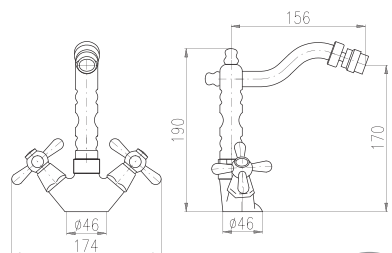

MORAVA RETRO / МОРАВА-РЕТРО

Typ / Артикул

Kč € / $

3/8"	1/2"		
MK120.0/9	MK120.5/9	2080	81,50
MK320.0/9	MK320.5/9	3080	120,70
MK520.0/9	MK520.5/9	2780	102
MK620.0/9	MK620.5/9	2430	95,20
MK720.0/9	MK720.5/9	3430	134,40
MK820.0/9	MK820.5/9	3130	115,70

Chrom – Chrome – Хром

● MK120.0/9Z	MK120.5/9Z	3540	138,80
MK320.0/9Z	MK320.5/9Z	5240	205,30
MK520.0/9Z	MK520.5/9Z	4730	173,40
MK620.0/9Z	MK620.5/9Z	3890	152,50
MK720.0/9Z	MK720.5/9Z	5590	219
MK820.0/9Z	MK820.5/9Z	5080	187,10

Zlato – Gold – Золото

Baterie bidetová

Bidet mixer

Смеситель для биде

Keramický vršek / Ceramic headwork / Керамическая кран букса

Český broušený křišťál – Czech crystal – Чешский хрусталь

3/8"	1/2"		
MK121.0/9	MK121.5/9	2270	88,90
MK321.0/9	MK321.5/9	3270	128,20
MK521.0/9	MK521.5/9	2970	116
MK621.0/9	MK621.5/9	2620	102,60
MK721.0/9	MK721.5/9	3620	141,90
MK821.0/9	MK821.5/9	3320	129,70

Chrom – Chrome – Хром

● MK121.0/9Z	MK121.5/9Z	3860	151,10
MK321.0/9Z	MK321.5/9Z	5560	218
MK521.0/9Z	MK521.5/9Z	5050	198
MK621.0/9Z	MK621.5/9Z	4210	164,80
MK721.0/9Z	MK721.5/9Z	5910	231,70
MK821.0/9Z	MK821.5/9Z	5400	211,70

Zlato – Gold – Золото

Baterie bidetová s výpustí CLICK-CLACK – kov

Bidet mixer with CLICK-CLACK – metal

Смеситель для биде с CLICK-CLACK – металл

Keramický vršek / Ceramic headwork / Керамическая кран букса