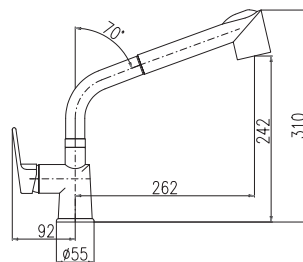

3/8"

1/2"

COLORADO

CO111.0CMAT

CO111.5CMAT

2100 82,40

Dřezová hadice 150 cm
Kitchen hose 150 cm
Кухонный шланг 150 см

PH1507C

KA3502

PS0053CMAT