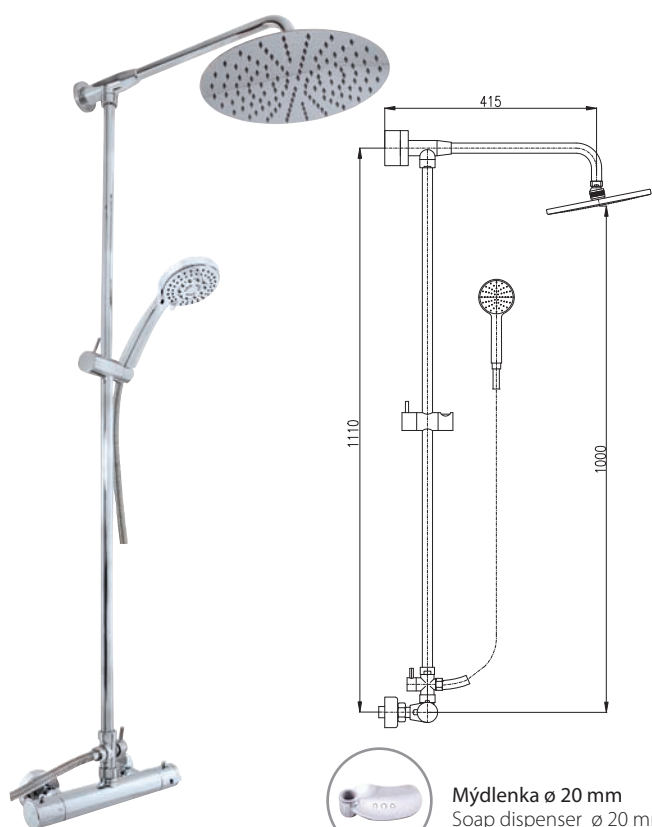

Mýdlenka ø 20 mm
Soap dispenser ø 20 mm
Мыльница ø 20 mm

PD0097/20

85 3,30

150 mm

TRM81.5/4 – 01

6200 243

Hlavová sprcha KS0001 ø 300 mm, kov

Over head shower KS0001 ø 300 mm, metal

Верхняя душевая лейка KS0001 ø 300 mm, металл

TRM81.5/4 – 02

7050 270

Hlavová sprcha KS0002 – 400x235 mm, kov

Over head shower KS0002 – 400x235 mm, metal

Верхняя душевая лейка KS0002 – 400x235 mm, металл

Sprchová tyč pevná 1110 mm

Shower rail 1110 mm

Душевая штанга 1110 мм

Sprchový komplet

– Sprchová baterie

– Ruční sprcha 5 polohová PS0009, plast

– Sprchová hadice, kov, 1,5 m MH1503

– Keramický přepínač MD0629

Shower set

– Single-lever shower mixer

– 5 jet hand shower PS0009, plastic

– Shower hose metal 1,5m MH1503

– Ceramic diverter MD0629

Душевой гарнитур

– Смеситель

– 5-функциональная душевая лейка PS0009, plast

– Душевой метал. шланг 1,5 m MH1503

– Керамический переключатель MD0629

KA4014

KA0501