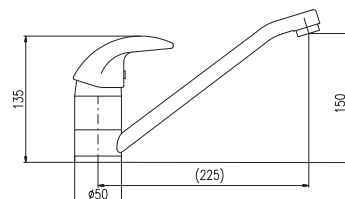

3/8"

1/2"

VLTAVA

V105.0

V105.5

1050 38,90

KA4002

MA0001

1