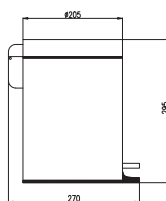

COA1305

Chrom – Chrome – Хром

392 15,37

Odpadkový koš, 5 litrů, nerez lesk
Trash can 5 l, stainless steel shiny
Ведро для мусора 5 л, нержавеющей сталь