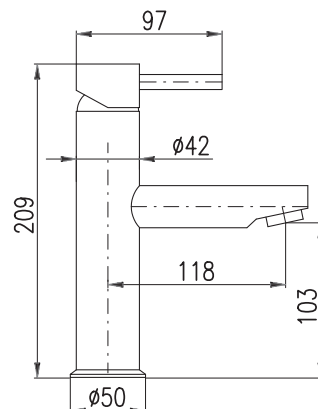

3/8"

1/2"

SE928.0

SE928.5

2200 86,30

Chrom – Chrome – Хром

SE928.0Z

SE928.5Z

3740 146

Zlato – Gold – Золото

Baterie umyvadlová stojánková
Výška umyvadlové baterie – 209 mm

Basin lever mixer

Height of basin lever mixer – 209 mm

Смеситель для умывальника

Высота смесителя – 209 мм

KA3501

MA0010