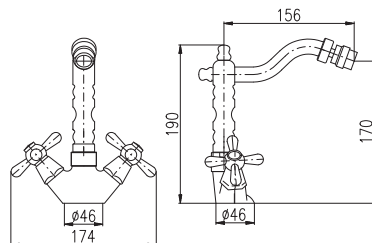

MA0001

Zlato – Gold – Золото

Baterie bidetová s výpustí CLICK-CLACK – kov

Bidet mixer with CLICK-CLACK – metal

Смеситель для биде с CLICK-CLACK – металл

MA0005

Keramický vršek / Ceramic headwork / Керамическая кран букса