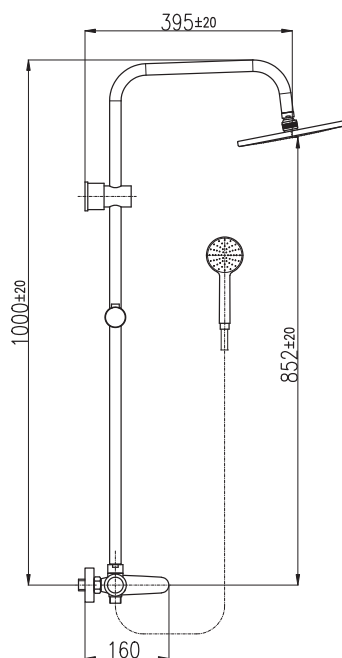

150 mm

TG182.5/3CMATC

6500

255

Sprchový komplet

- Sprchová tyč pevná včetně sprchové baterie – 1000 mm
- Ruční sprcha 1 polohová PS0045CMAT, plast
- Hlavová sprcha ø 23 cm PS0043CMAT, plast
- Sprchová hadice, kov, 1,5 m MH1503C
- Přepínač v těle sprchové baterie