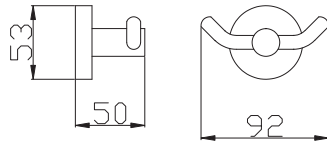

COA0102
Chrom – Chrome – Хром
Věšáček dvojitý
Double robe hook
Крючок двойной

205 7,87

COA0103/30
Chrom – Chrome – Хром
Věšáček 30 mm – 2 ks
Hook 30 mm – 2pcs.
Крючок круглый 30 мм – 2 шт.

105 4,12

COA0103/55
Chrom – Chrome – Хром
Věšáček 55 mm – 2 ks
Hook 55 mm – 2pcs.
Крючок круглый 55 мм – 2 шт.

169 6,63