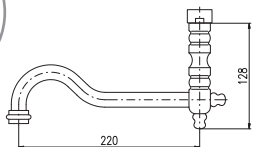

SR0165

Chrom – Chrome – Хром

1050 41,20

SR0165Z

Zlato – Gold – Золото

1785 70

SR0165SM

Stará mosaz – Vintage brass – Бронза

1785 70

Ramínko kulaté
Round spout
Кран круглый