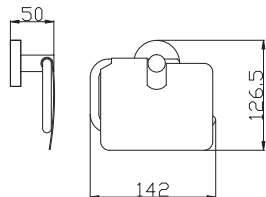

COA0400
Chrom – Chrome – Хром
Držák toaletního papíru s krytem
Toilet paper holder with cover
Держатель туалетной бумаги с крышкой

420 16,17