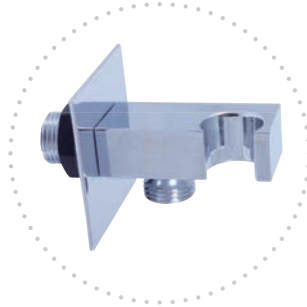

MD0615R 630 24,70
Držák sprchy s připojením na vodu – kov
Adjustable shower – brass
Держатель душа с подводкой на воду – металл