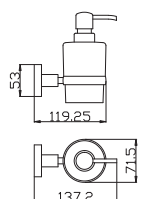

COA0303
Chrom – Chrome – Хром
Dávkovač tekutého mýdla, sklo
Soap dispenser, glass
Настенный дозатор для жидкого мыла

506 19,45