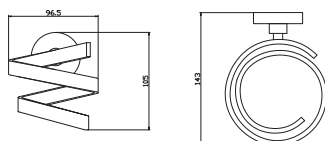

COA1200

Chrom – Chrome – Хром

393 15,12

Držák fénu spirálový
Hairdryer holder spiral
Держатель для фена спиралевидный