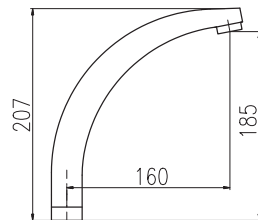

210 mm

SR0090

250 9,60

Ramínko kulaté vysoké
Round spout high
Кран круглый высокий