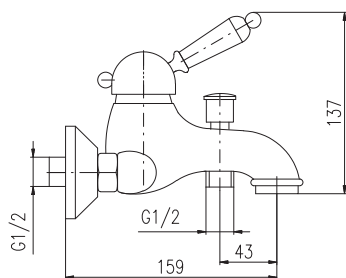

KA3502

MH1001
 Sprchová hadice kovová 100 cm
 Shower hose metal 100 cm
 Душевой шланг металл 100 см

150 mm
L054.5 1680 63
L554.5 2140 81
 Chrom – Chrome – Хром

● L054.5Z 2860 107,10
 L554.5Z 3640 137,70
 Zlato – Gold – Золото