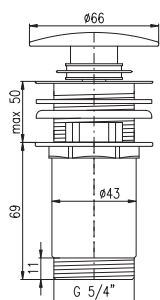

MD0484	310	11,90
Chrom – Chrome – Хром		
● MD0484Z	580	22
Zlato – Gold – Золото		
● MD0484SM	580	22
Stará mosaz – Vintage brass – Бронза		
● MD0484CMAT	580	22
Černá matná – Black matt – Черный матный		

Výpust' umyvadlová CLICK-CLACK 5/4" velká zátka, celokovová
Pop-up waste, with cap nut 5/4", big plug – metal

Водослив для умывальника CLICK-CLACK 5/4" большая крышка – металл