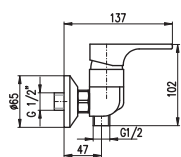

150 mm

YU180.5

1380 50,70

Baterie sprchová

Shower lever mixer

Смеситель для душа

KA3502

150 mm

YU180.5/1

1760 64,40

Baterie sprchová se sprchou a pevným držákem

Shower lever mixer with accessories (fixed shower holder)

Смеситель для душа, с лейкой и стабильным держателем

KA3502

MH1503

Sprchová hadice kovová 150 cm

Shower hose metal 150 cm

Душевой шланг метал 150 см

YU183

2000 74

Baterie sprchová vestavěná včetně podomítkového tělesa

Built-in shower lever mixer including concealed body

Смеситель для душа включая тело скрытого монтажа

KA3502

YU186K

3500 130

Baterie sprchová/vanová vestavěná s keramickým přepínačem včetně podomítkového tělesa

Built-in shower/bath lever mixer with ceramic switch including concealed body

Смеситель для душа/ванны с керамическим переключателем включая тело скрытого монтажа

KA3502

KA3506

Keramický

přepínač

Ceramic diverter

Керамический

переключатель

YU