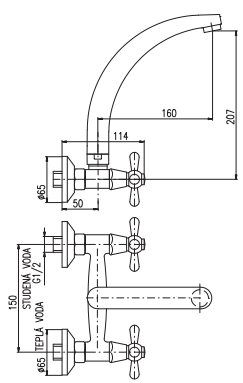

100 mm 150 mm

MORAVA

MK102.0/3 **MK102.5/3** 1140 42

MD0093 1/2"
keramický / Ceramic headwork
керамический

MA0001

100 mm 150 mm

MORAVA

MK102.0/27 **MK102.5/27** 1075 39,80