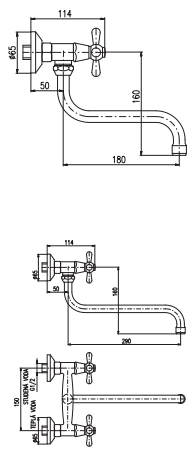

100 mm 150 mm

MORAVA

MK101.0/21   **MK101.5/21**   1050   38,90

MK101.0/22   **MK101.5/22**   1100   40,80

100 mm 150 mm

MORAVA

MK102.0/3   **MK102.5/3**   1140   42

100 mm 150 mm

MORAVA

MK102.0/27   **MK102.5/27**   1075   39,80

100 mm 150 mm

MORAVA RETRO

MK102.0/28   **MK102.5/28**   2000   78,40
MK302.0/28   **MK302.5/28**   3000   117,60

Chrom – Chrome – Хром

● MK102.0/28Z   MK102.5/28Z   3400   133
● MK302.0/28Z   MK302.5/28Z   5100   200

Zlato – Gold – Золото

● MK102.0/28SM   MK102.5/28SM   3250   127,50
● MK302.0/28SM   MK302.5/28SM   3650   143,13

Stará mosaz – Vintage brass – Бронза