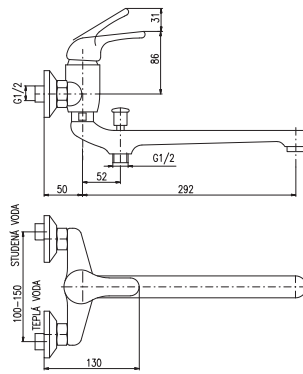

100 mm	150 mm		
SA057.0	SA057.5	1349	52,90
SA357.0	SA357.5	1379	54,10
SA557.0	SA557.5	1379	54,10

Baterie pro vanu a umyvadlo s plochým ramínkem

Bath lever mixer flat swivel spout

Смеситель для ванны и умывальника с краном

100 mm	150 mm		
SA057.0/1	SA057.5/1	1540	60,35
SA357.0/1	SA357.5/1	1570	61,55
SA557.0/1	SA557.5/1	1570	61,55

Baterie pro vanu a umyvadlo s plochým ramínkem se sprchou a pevným držákem

Bath lever mixer with accessories (fixed shower holder) flat swivel spout

Смеситель для ванны и умывальника с краном, с лейкой и стабильным держателем

PH1500
Sprchová hadice plastová 150 cm
Shower hose plastic 150 cm
Душевой шланг пласт. 150 см

100 mm	150 mm		
SA080.0	SA080.5	620	22,90
SA380.0	SA380.5	650	24,05
SA580.0	SA580.5	650	24,05

Baterie sprchová

Shower lever mixer

Смеситель для душа

SA083	770	30,20
SA383	800	31,35
SA583	800	31,35

Baterie sprchová vestavěná včetně podomítkového tělesa

Built-in shower lever mixer including concealed body

Смеситель для душа включая тело скрытого монтажа