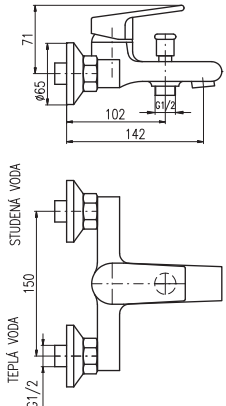

100 mm

150 mm

CO154.0	CO154.5	1360	51,30
CO254.0	CO254.5	1380	52,10

Baterie vanová

Bath lever mixer

Смеситель для ванны

KA3502

MA0001

CO1

CO2