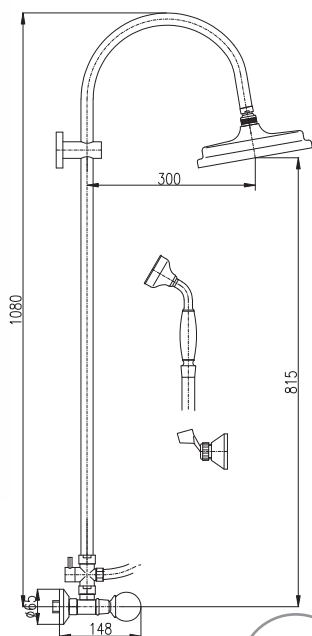

Baterie sprchová se sprchou a otočným držákem
Shower mixer with accessories (swivel shower holder)
Смеситель для душа, с лейкой и подвижным держателем

MD0093D 1/2"

MH1503
MH1501Z
MH1502SM
Sprchová hadice kovová 150 cm
Shower hose metal 150 cm
Душевой шланг метал 150 см