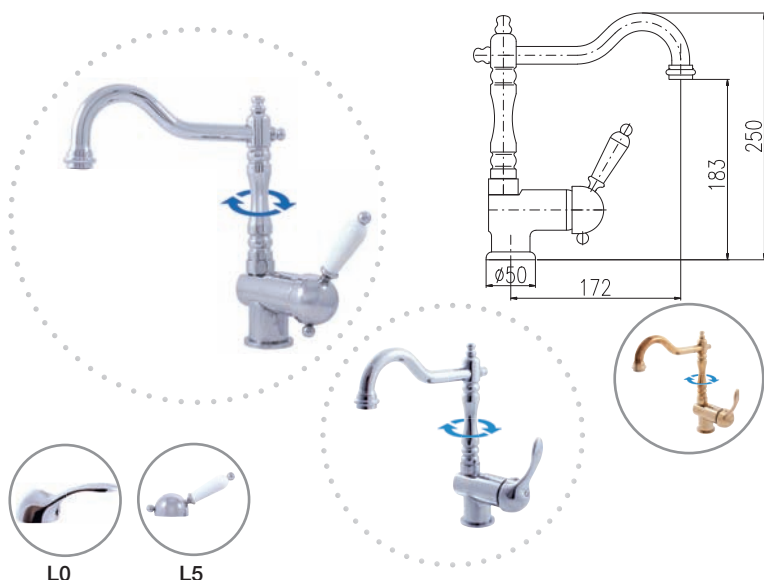

3/8"	1/2"		
L008.0/8	L008.5/8	2520	98,80		
L508.0/8	L508.5/8	2980	116,80		
Chrom – Chrome – Хром					

● L008.0/8Z	L008.5/8Z	4280	168		
L508.0/8Z	L508.5/8Z	5060	198,60		
Zlato – Gold – Золото					

Baterie umyvadlová/dřezová stojánková s otočným ústím

Basin/sink mixer with side swivel spout

Смеситель для умывальника/раковины с поворотным изливом