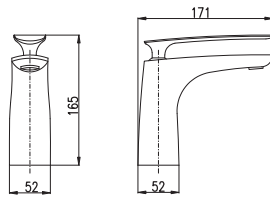

NEW

3/8"

1/2"

TG126.0BC

TG126.5BC

3045 120

Baterie umyvadlová stojánková
Výška umyvadlové baterie – 165 mm
Basin lever mixer
Height of basin lever mixer – 165 mm
Смеситель для умывальника
Высота смесителя – 165 мм

KA3514