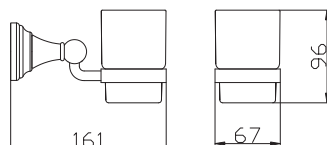

MKA0201SM
Stará mosaz – Vintage brass – Бронза

484 18,67

Držák kartáčků keramika
Toothbrush holder – ceramic
Стакан с держателем – керамический