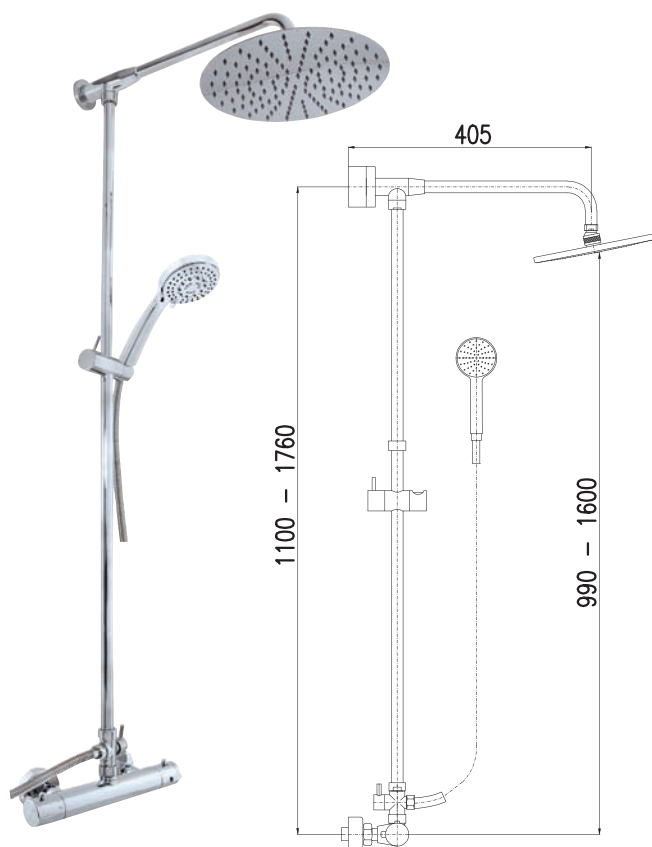

– Душевой метал. шланг 1,5 m MH1503

– Керамический переключатель MD0629

KA4014

KA0501

150 mm

TRM81.5/5 – 01

6570 257

Hlavová sprcha KS0001 ø 300 mm, kov