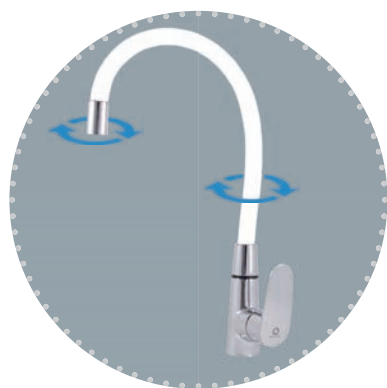

3/8"

1/2"

AMUR

AM719.0/11B	AM719.5/11B	1750	68,60
Bílá – White – Белый			
AM719.0/11C	AM719.5/11C	1750	68,60
Černá – Black – Черный			
AM719.0/11R	AM719.5/11R	1750	68,60
Růžová – Pink – Розовый			

Flexibilní ramínko s dvoupolovým perlátorem

Flexible spout with two-position aerator

Гибкий излив с аэратором на 2 pozice с душем

KA3502

MA0029