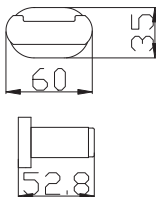

YUA0102CB 233 9,15

chrom/bílá – chrome/white – хром/белая

Věšáček dvojitý
Robe hook
Крючок двойной