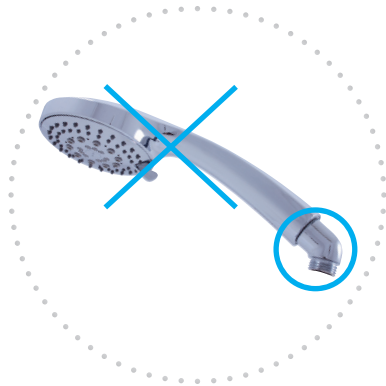

MD0108 90 3,3

Kolínko na sprchu
Connector shower
Переходник под лейку