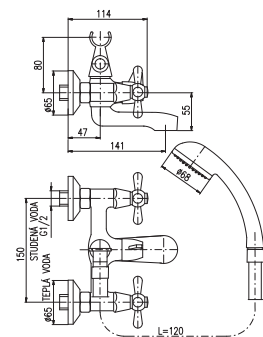

100 mm 150 mm
MK154.0 **MK154.5** 1200 47

Baterie vanová s keramickým přepínačem
 Bath mixer with ceramic diverter
 Смеситель для ванны с керамическим переключателем

100 mm 150 mm
MK154.0/1 **MK154.5/1** 1340 50,40