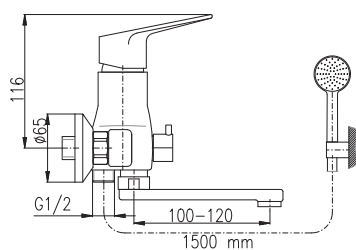

100 mm	150 mm		
VI251.0/1	VI251.5/1	1890	73

Baterie vanová s keramickým přepínačem v baterii a plochým ramínkem se sprchou a pevným držákem
Bath lever mixer with ceramic switch, swivel flat spout, shower, fixed holder
Смеситель для ванны с керамическими переключателями, с плоским изливом с лейкой и стабильным держателем

KA3502

MA0001

KA2001

PH1500
Sprchová hadice plastová 150 cm
Shower hose plastic 150 cm
Душевой шланг пласт. 150 см

Keramický přepínač
Ceramic diverter
Керамический переключатель