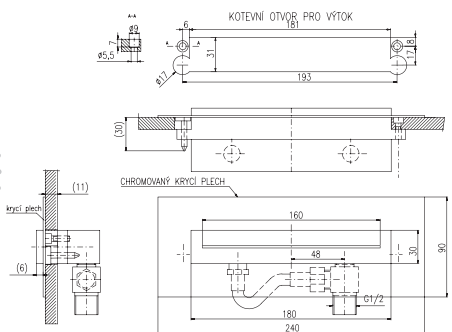

Chrom – Chrome – Хром

1300 48

Výtok do vany šířka 100 mm

Waterspout 100 mm

Излив для ванной ширина 100 мм

TVR003

3500 130

Výtok do sprchového koutu
Waterspout
Излив для душевой кабинки