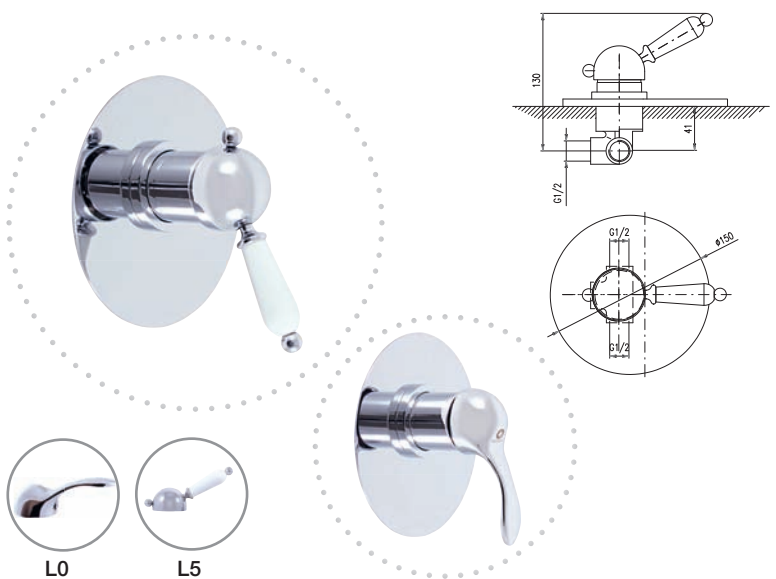

L083L

L583L

Chrom – Chrome – Хром

1600 59,30
2060 80,80

1. L083LZ 2720 100,80
   - L583LZ 3500 137,30
2. Zlato – Gold – Золото

Baterie sprchová vestavěná včetně podomítkového tělesa

Built-in shower lever mixer including concealed body

Смеситель для душа включая тело скрытого монтажа

KA3502

L