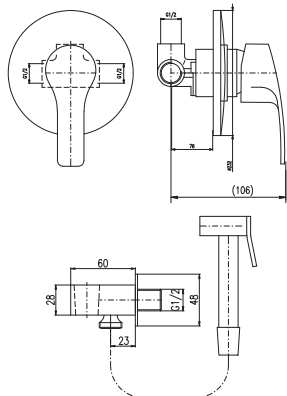

PS0037

K042 1700 66,70
Baterie bidetová vestavěná, včetně podomítkového tělesa, držák sprchy se **stop ventilem**, s hadicí a sprchou s tlačítkovým mechanismem – plast
Bidet lever mixer including concealed body Adjustable with **stop angle-valve**. Hand shower with push-button mechanism – plastic
Смеситель для биде́ включая тело скрытого монтажа, Включая держатель с **СТОП ВЕНТИЛЕМ** для лейки с нажимным механизмом – пластик

KS0005

K042/1 2000 74,10
Baterie bidetová vestavěná, včetně podomítkového tělesa, držák sprchy se **stop ventilem**, s hadicí a sprchou s tlačítkovým mechanismem – kov
Bidet lever mixer including concealed body Adjustable with **stop angle-valve**. Hand shower with push-button mechanism – metal
Смеситель для биде́ включая тело скрытого монтажа, Включая держатель с **СТОП ВЕНТИЛЕМ** для лейки с нажимным механизмом – металл

SD0147

Sada na montáž bidetové baterie do sadrokartonu 150 5,60
Set for mounting bidet mixer into plasterboard
Комплект для смесителя биде́ скрытого монтажа – для гипсокартона

MH1001

Sprchová hadice kovová 100 cm
Shower hose metal 100 cm
Душевой шланг метал 100 см

KA4002

MD0750

MD0750

Držák se stop ventilem
Adjustable with angle-valve
Держатель с стоп вентилем