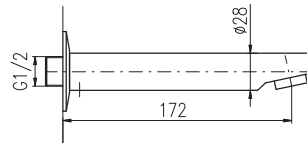

172 mm

NEW

TSE001CMAT

1480 57,80

Černá matná – Black matt – Черный матный

Výtok ze stěny SEINA
Wall spout SEINA
Излив из стены СЕНА

MA0022CMAT