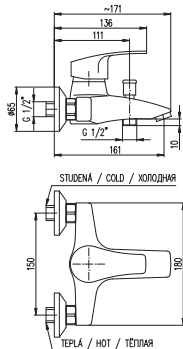

100 mm 150 mm
K054.0 **K054.5** 1520 57

Baterie vanová
Bath lever mixer

Смеситель для ванны

KA4002

MA0001

100 mm 150 mm
K054.0/1 **K054.5/1** 1770 67

Baterie vanová se sprchou a pevným držákem
Bath lever mixer with accessories (fixed shower holder)
Смеситель для ванны, с лейкой и стабильным держателем