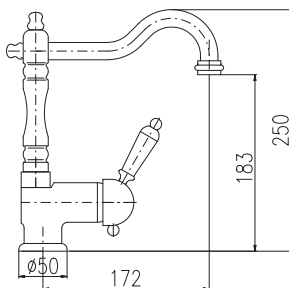

3/8" 1/2"
L508.0/8CMAT L508.5/8CMAT 3780 140
Černá matná – Black matt –
Чёрный матовый

L508.0/8CMATC L508.5/8CMATC 3780 140
Černá matná/chrom – Black matt/chrome –
Чёрный матовый/хром

Baterie umyvadlová/dřezová stojánková s otočným ústím

Basin/sink mixer with side swivel spout

Смеситель для умывальника/раковины с поворотным изливом