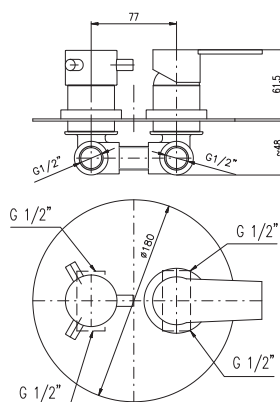

CO186KCMATC

3825 150

Baterie sprchová/vanová vestavěná s keramickým přepínačem

včetně podomítkového tělesa
Built-in shower/bath lever mixer with ceramic diverter including concealed body

Смеситель для душа/ ванны с керамическим переключателем включая тело скрытого монтажа

Keramický přepínač
Ceramic diverter
Керамический переключатель

MD0484CMAT

580 22

černá matná – black matt – черный матны

Výpust' umyvadlová CLICK-CLACK 5/4" velká zátka, celokovová

Pop-up waste, with cap nut 5/4", big plug – metal

Водослив для умывальника CLICK-CLACK 5/4" большая крышка – металл

SK0053CMAT

600 23,60

Sprchový komplet

Shower set

Душевой комплект

Více na straně 270

More info on page 270

Больше информации на странице 270

ZAKÁZKOVÁ VÝROBA – termín dodání do 2–4 týdnů.
CUSTOM-MADE OFFER – delivery term within 2–4 weeks.
НА ЗАКАЗ – срок доставки до 2–4 недель

Více variant černých baterií najdete na našich webových stránkách