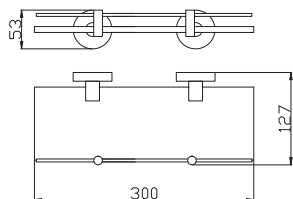

COA0900/30

Chrom – Chrome – Хром

493 18,98

Polička skleněná 300 mm
Glass shelf with rail 300 mm
Полочка стеклянная с ограничителем 300 мм