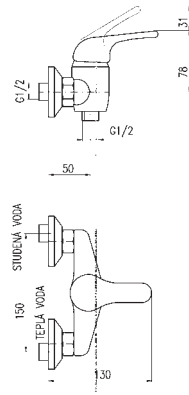

100 mm	150 mm		
SA057.0	SA057.5	1349	52,90
SA357.0	SA357.5	1379	54,10
SA557.0	SA557.5	1379	54,10

Baterie pro vanu a umyvadlo s plochým ramínkem

Bath lever mixer flat swivel spout

Смеситель для ванны и умывальника с краном

100 mm	150 mm		
SA057.0/1	SA057.5/1	1540	60,35
SA357.0/1	SA357.5/1	1570	61,55
SA557.0/1	SA557.5/1	1570	61,55

Baterie pro vanu a umyvadlo s plochým ramínkem se sprchou a pevným držákem

Bath lever mixer with accessories (fixed shower holder) flat swivel spout

Смеситель для ванны и умывальника с краном, с лейкой и стабильным держателем

PH1500
Sprchová hadice plastová 150 cm
Shower hose plastic 150 cm
Душевой шланг пласт. 150 см

100 mm	150 mm		
SA080.0	SA080.5	620	22,90
SA380.0	SA380.5	650	24,05
SA580.0	SA580.5	650	24,05

Baterie sprchová

Shower lever mixer

Смеситель для душа

SA083	770	30,20
SA383	800	31,35
SA583	800	31,35

Baterie sprchová vestavěná včetně podomítkového tělesa

Built-in shower lever mixer including concealed body

Смеситель для душа включая тело скрытого монтажа