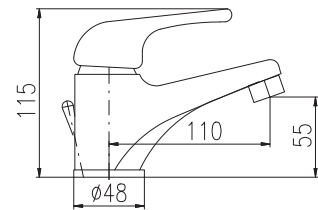

3/8"	1/2"		
SA026.0	SA026.5	565	20,90
SA326.0	SA326.5	595	22,05
SA526.0	SA526.5	595	22,05

Baterie umyvadlová stojánková
Basin lever mixer
Смеситель для умывальника