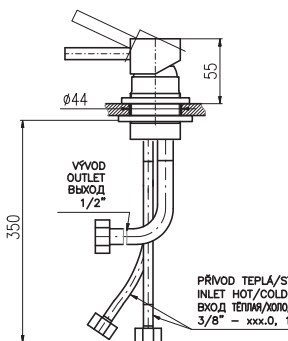

3/8" 1/2"
SE968.0 SE968.5 1175 44
Míšažní baterie SEINA
Single-lever mixer SEINA
Смеситель микс СЕНА