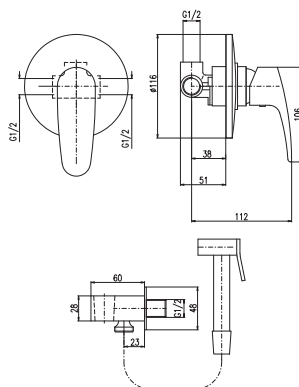

AM742 1700 66,70
Baterie bidetová vestavěná, včetně podomítkového tělesa, držák sprchy se **stop ventilem**, s hadicí a sprchou s tlačítkovým mechanismem – plast

Bidet lever mixer including concealed body
Adjustable with **stop angle-valve**. Hand shower with push-button mechanism – plastic

Смеситель для бидэ включая тело скрытого монтажа, включая держатель с **СТОП ВЕНТИЛЕМ** для лейки с нажимным механизмом – пласт

AM742/1 2000 74,10
Baterie bidetová vestavěná, včetně podomítkového tělesa, držák sprchy se **stop ventilem**, s hadicí a sprchou s tlačítkovým mechanismem – kov

Bidet lever mixer including concealed body
Adjustable with **stop angle-valve**. Hand shower with push-button mechanism – metal

Смеситель для бидэ включая тело скрытого монтажа, включая держатель с **СТОП ВЕНТИЛЕМ** для лейки с нажимным механизмом – металл

MH1001

Sprchová hadice kovová 100 cm
Shower hose metal 100 cm
Душевой шланг метал 100 см

MD0750

Držák se stop ventilem
Adjustable with angle-valve
Держатель с стоп вентилем

Sada na montáž bidetové baterie do sadrokartonu 150 5,60
Set for mounting bidet mixer into plasterboard
Комплект для смесителя бидэ скрытого монтажа – для гипсокартона