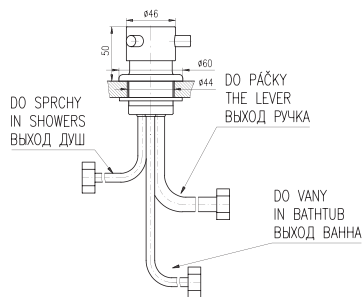

MD0448

1300 49

Keramický přepínač
Ceramic switch
Переключатель керамический круглый

KA3506