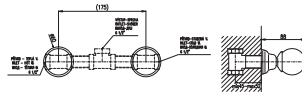

Brilliance 183	4630	172
Chrom – Chrome – Хром		

● Brilliance 183Z	5900	219
Zlato – Gold – Золото		

● Brilliance 183SM	5900	219
Stará mosaz – Vintage brass – Бронза		

Baterie sprchová vestavěná včetně podomítkového tělesa
Built-in shower mixer including concealed body

Смеситель для душа включая тело скрытого монтажа