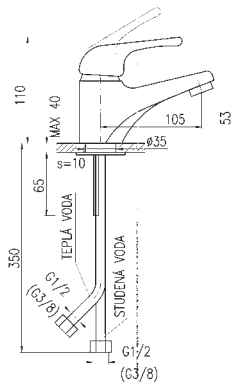

Na jednu vodu
Only on one water
На одну воду

3/8" 1/2"
SAJ026.0 SAJ026.5 990 39,20
SAJ091.0 SAJ091.5 1040 40,80

Baterie umyvadlová stojánková

Basin lever mixer

Смеситель для умывальника