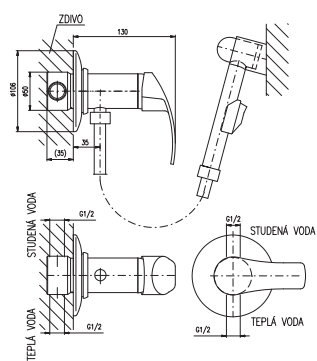

MH1001

Sprchová hadice kovová 100 cm
Shower hose metal 100 cm
Душевой шланг метал 100 см

KA4002

MD0750

MD0750

Držák se stop ventilem
Adjustable with angle-valve
Держатель с стоп вентилем

MS047 1700 67
 Baterie bidetová vestavěná včetně podomítkového tělesa
 Sprcha s tlačítkovým mechanismem – plast
 Bidet lever mixer including concealed body
 Hand shower with push-button mechanism – plastic
 Смеситель для биде включая тело скрытого монтажа
 Лейка с нажимным механизмом – пластик