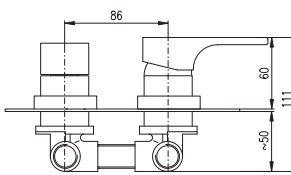

YU186KCB

4500 167

Baterie sprchová/vanová vestavěná s keramickým přepínačem
včetně podomítkového tělesa

Built-in shower/bath lever mixer with ceramic switch
including concealed body

Смеситель для душа/ванны с керамическим
переключателем включая тело скрытого монтажа

KA3502

KA3506

Keramický
přepínač

Ceramic diverter

Керамический
переключатель

YU