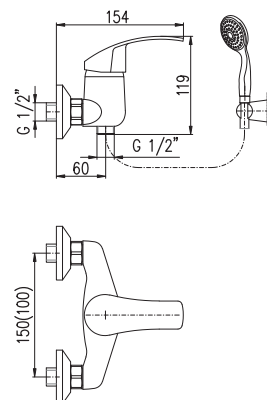

100 mm 150 mm
MS080.0/2 MS080.5/2 1400 51,90

Baterie sprchová se sprchou a otočným držákem

Shower lever mixer with accessories (swivel shower holder)

Смеситель для душа, с лейкой и подвижным держателем

PH1500
Sprchová hadice plastová 150 cm
Shower hose plastic 150 cm
Душевой шланг пласт. 150 см