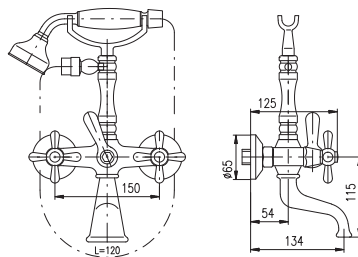

150 mm

MK160.5/2SM

MK360.5/2SM	7100	263
MK460.5/2SM	7500	294
MK560.5/2SM	7300	271
MK660.5/2SM	7300	271
MK760.5/2SM	7450	276,70
MK860.5/2SM	7850	307,70
	7650	284,70

Baterie vanová s přepínačem, s vidlicí na odkládání sprchy a sprchou

Bath mixer with diverter, accessories

Смеситель для ванны с переключателем, с лейкой