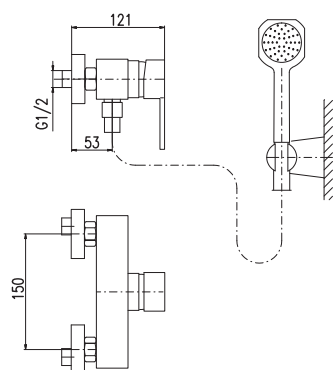

150 mm

ZA081.5/2

1680 66

Baterie sprchová se sprchou a otočným držákem

Shower lever mixer with accessories (swivel shower holder)

Смеситель для душа, с лейкой и подвижным держателем

KA3502

PH1500
Sprchová hadice plastová 150 cm
Shower hose plastic 150 cm
Душевой шланг пласт. 150 см