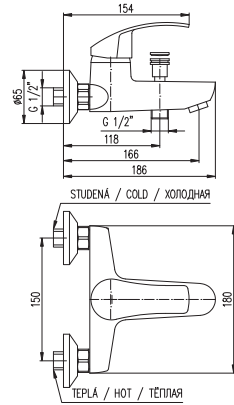

100 mm 150 mm
MS054.0 **MS054.5** 1490 56

Baterie vanová
Bath lever mixer
Смеситель для ванны

KA4002 **MA0001**