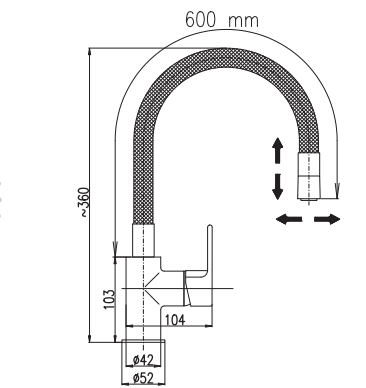

3/8"

1/2"

COLORADO

CO119.0/10	CO119.5/10	1950	76,50
CO219.0/10	CO219.5/10	1970	77,30

Flexibilní ramínko

Flexible spout

Гибкий излив

CO1

CO2

KA3502