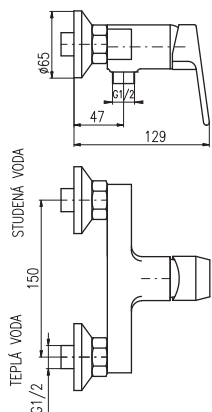

COLORADO / КОЛОРАДО

Typ / Артикул

Kč € / $

100 mm	150 mm		
CO181.0/1	CO181.5/1	1390	53
CO281.0/1	CO281.5/1	1410	53,80

Baterie sprchová se sprchou a pevným držákem
Shower lever mixer with accessories (fixed shower holder)
Смеситель для душа, с лейкой и стабильным держателем