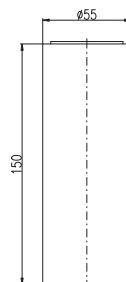

Podstavec k umyvadlové stojánkové baterii L26SM, a L27SM
- délka 150 mm

Wash-basin stand for faucet L26SM a L27SM - length 150 mm

Подставка-удлинитель тела смесителя для умывальника
L26SM и L27SM - высота от 120 мм до 150 мм