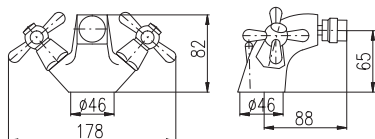

3/8" 1/2"
MK145.0 **MK145.5** 1210 47,40

Baterie bidetová s otvíráním odpadu – plast
Bidet mixer with pop-up waste – plastic
Смеситель для биде с открыванием стока – пласт

MK145.0K **MK145.5K** 1410 55,20
Chrom – Chrome – Хром

Baterie bidetová s otvíráním odpadu – kov
Bidet mixer with pop-up waste – metal
Смеситель для биде с открыванием стока – метал

MK145.0KZ **MK145.5KZ** 2390 94

Zlato – Gold – Золото
Baterie bidetová s otvíráním odpadu – kov
Bidet mixer with pop-up waste – metal
Смеситель для биде с открыванием стока – метал