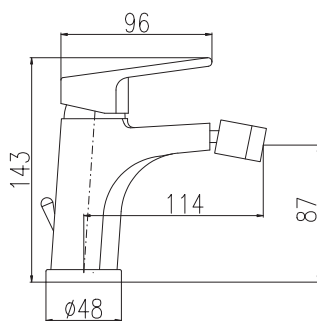

3/8" 1/2"
CO145.0KCMATC CO145.5KCMATC 2376 93
Baterie bidetová s otvíráním odpadu – kov
Bidet lever mixer with pop-up waste – metal
Смеситель для биде с открыванием стока – металл