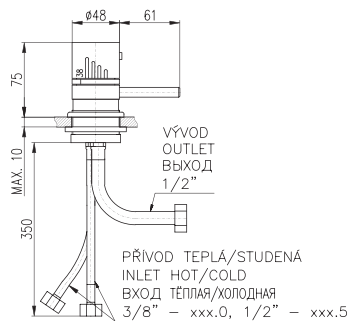

3/8"

1/2"

DT268.0

DT268.5

2675 99

Mixážní baterie termostatická
Single-lever mixer thermostatic
Смеситель микс термостатическая

KA4006