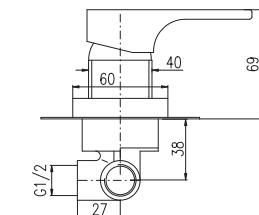

YU183

2000 74

Baterie sprchová vestavěná včetně podomítkového tělesa

Built-in shower lever mixer including concealed body

Смеситель для душа включая тело скрытого монтажа

KA3502