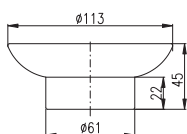

KER002

170 6,67

keramika – ceramic – керамика
Keramická miska na mýdlo
Ceramic soap dish frosted
Керами́ческая мыльница