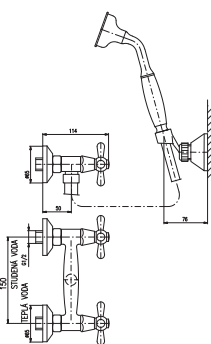

100 mm 150 mm

MK180.0/2CMATSM	MK180.5/2CMATSM	2720	106,70
MK380.0/2CMATSM	MK380.5/2CMATSM	3120	122,40

Černá matná/stará mosaz
Black matt/Bronz – Чёрный матовый/ Бронза

Baterie sprchová se sprchou a otočným držákem
Shower mixer with accessories (swivel shower holder)
Смеситель для душа, с лейкой и подвижным держателем

MH1503C

Sprchová hadice kovová 150 cm
Shower hose metal 150 cm
Душевой шланг метал 150 см

Keramický vršek / Ceramic headwork / Керамическая кран буска

150 mm

MK150.5/2CMATSM	19890	780
MK350.5/2CMATSM	20290	796

Černá matná/stará mosaz
Black matt/Bronz – Чёрный матовый/ Бронза

MK150.5/2CMAT	19890	780
MK350.5/2CMAT	20290	796

Černá matná
Black matt – Чёрный матовый

Baterie vanová vysoká volně stojící se sprchou s přepínačem
Free standing bath mixer with accessories with diverter
Смеситель для ванны с переключателем, с лейкой