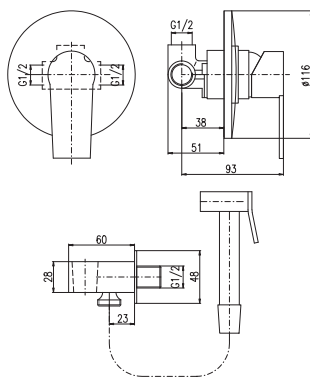

CO142 1700 66,70
CO242 1720 67,50

Baterie bidetová vestavěná, včetně podomítkového tělesa, držák sprchy se stop ventilem, s hadicí a sprchou s tlačítkovým mechanismem – plast

Bidet lever mixer including concealed body Adjustable with stop angle-valve. Hand shower with push-button mechanism – plastic

Смеситель для биде включая тело скрытого монтажа, включая держатель с СТОП ВЕНТИЛЕМ для лейки с нажимным механизмом – пласт

CO142/1 2000 74,10
CO242/1 2020 74,90

Baterie bidetová vestavěná, včetně podomítkového tělesa, držák sprchy se stop ventilem, s hadicí a sprchou s tlačítkovým mechanismem – kov

Bidet lever mixer including concealed body Adjustable with stop angle-valve. Hand shower with push-button mechanism – metal

Смеситель для биде включая тело скрытого монтажа, включая держатель с СТОП ВЕНТИЛЕМ для лейки с нажимным механизмом – металл

Sada na montáž bidetové baterie do sadrokartonu 150 5,60
Set for mounting bidet mixer into plasterboard

Комплект для смесителя биде скрытого монтажа – для гипсокартона

MH1001
Sprchová hadice kovová 100 cm
Shower hose metal 100 cm
Душевой шланг метал 100 см

MD0750
Držák se stop ventilem
Adjustable with angle-valve
Держатель с стоп вентилем