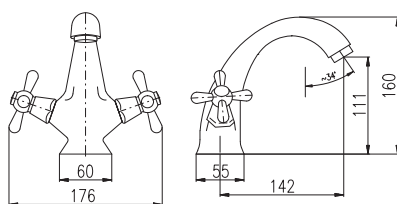

3/8"	1/2"		
MK128.0SM	MK128.5SM	2340	91,80
MK328.0SM	MK328.5SM	2740	107,40
MK428.0SM	MK428.5SM	2540	99,60
MK528.0SM	MK528.5SM	2540	99,60
MK628.0SM	MK628.5SM	2690	105,50
MK728.0SM	MK728.5SM	3090	121,1
MK828.0SM	MK828.5SM	2890	113,30

Baterie umyvadlová stojánková
Basin mixer
Смеситель для умывальника