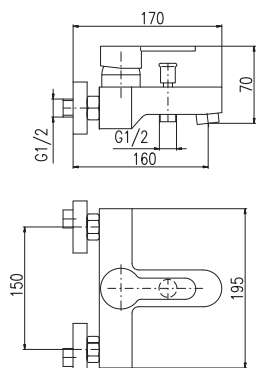

150 mm

ZA054.5

1990 76,50

Baterie vanová
Bath lever mixer
Смеситель для ванны

KA3502

MA0007