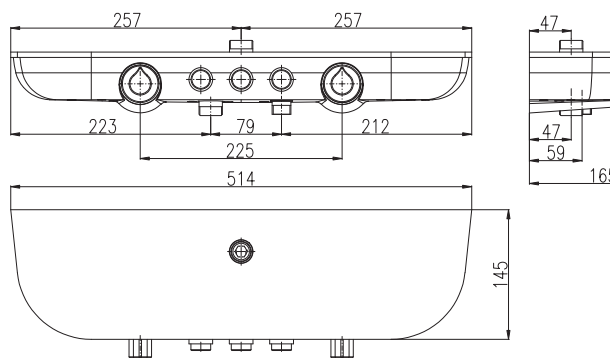

Horní část vodovodní baterie je navržena jako police pro sprchové doplňky. Police se vyrábí ve dvou provedeních:

- CORRALIT – umělý polymerní kámen kvality korálu, zušlechťený akrylátovou pryskyřicí, obsahující přírodní látky má parametry špičkového tvárného materiálu. Pevná mramorová hmota je chemicky odolná. Je samozhášivá, nereaguje na plísňe a mikroorganismy ani na agresivní chemikálie. Tloušťka police je 4 mm.

Upper part is designed as a shelf for cosmetic and bathroom products. Shelf is made in two versions:

- CORRALIT – an artificial polymeric coral quality stone, acrylic resin-treated, containing natural substances, has the parameters of a top shapeable material. Solid marble is chemically resistant mass. It's self-extinguishing, does not react to mildew and microorganisms or to aggressive chemicals. Thickness of the shelf is 4 mm.

Верхняя часть смесителя выполнена в виде полочки для душевых принадлежностей:

- CORRALIT – это искусственный полимерный камень, обладающий свойствами кораллового камня, обработанный акриловой смолой, содержащий природные вещества, обладающий свойствами пластичного материала. Материал химически устойчив, обладает высокой технической и ударной прочностью, низкой теплопроводностью, а следовательно "не холодит". Устойчив к грибковому микроорганизмам и агрессивным химикатам. Толщина полочки 4 мм.

150 mm

MU253.5/4KB

10800 423,50

Bílá – White – Белая

MU253.5/4KC

10800 423,50

Černá – Black – Черная

Pevná tyč 1000 mm

Shower bar 1000 mm

Стабильная штанга 1000 мм

MU253.5/5KB

11700 459

Bílá – White – Белая

MU253.5/5KC

11700 459

Černá – Black – Черная

Teleskopická tyč 1100–1700 mm

Shower telescopic bar 1100–1700 mm

Телескопическая штанга 1100–1700 мм