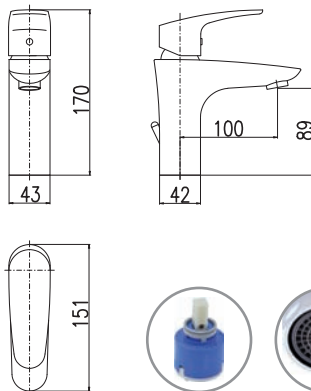

KR3527 – ø 35 mm

KR4027 – ø 40 mm

KR3527 – ø 35 mm

140 5

KR4027 – ø 40 mm

140 5

3/8" 1/2"
AM726.0 **AM726.5** 1215 46,70
 Baterie umyvadlová stojánková
 Výška umyvadlové baterie – 170 mm
 Basin lever mixer
 Height faucet – 170 mm
 Смеситель для умывальника
 Высота смесителя – 170 мм