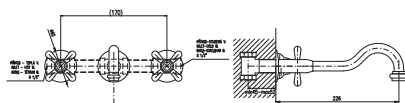

MK131	4100	160,80
MK331	5100	200,00
MK531	4800	188,30
MK631	4450	174,50
MK731	5450	213,70
MK831	5150	202,00

Chrom – Chrome – Хром

● MK131Z	6970	273,40
MK331Z	8670	340,00
MK531Z	8160	320,10
MK631Z	7565	296,70
MK731Z	9265	363,30
MK831Z	8755	343,40

Zlato – Gold – Золото

Baterie umyvadlová vestavěná včetně podomítkového tělesa

Basin lever mixer including concealed body

Смеситель для умывальника включая тело скрытого монтажа