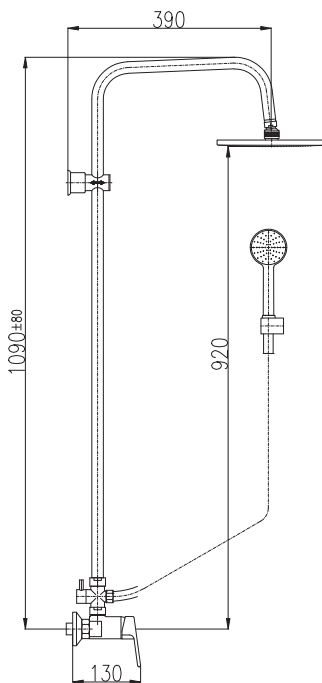

KA3502 MD0708CMATC

CO

100 mm

150 mm

CO182.0/3CMATC CO182.5/3CMATC 3990 157

Sprchový komplet

- Sprchová tyč pevná včetně sprchové baterie – 1100 mm
- Ruční sprcha 1 polohová PS0045CMAT, plast
- Hlavová sprcha ø 23 cm PS0043CMAT, plast
- Sprchová hadice, kov. 1,5 m MH1503C
- Keramický přepínač MD0629CMATC