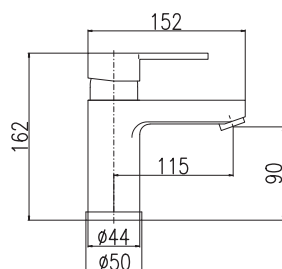

Смеситель для раковины с круглым краном 180 мм

KA3502

MA0002

ZAMBEZI / ЗАМБЕЗИ

3/8" 1/2"
ZA026.0 **ZA026.5** 1250 48,10

Baterie umyvadlová stojánková
 Basin lever mixer
 Смеситель для умывальника

KA3502

MA0001