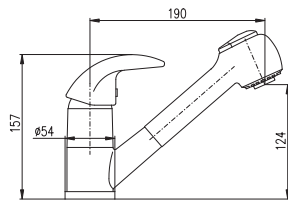

3/8" 1/2"

MISSISSIPPI

MS010.0	MS010.5	1450	53,70
---------	---------	------	-------

Dřezová hadice 150 cm
Kitchen hose 150 cm
Кухонный шланг 150 см

3/8"

1/2"

VLTAVA

V110.0