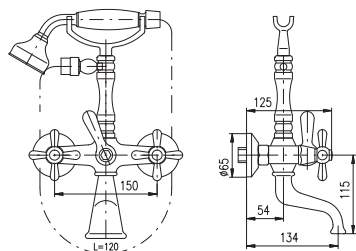

MH1503
Sprchová hadice kovová 150 cm
Shower hose metal 150 cm
Душевой шланг метал 150 см

MK1

MK3

MK5

MK6

MK7

MK8

Český broušený křišťál – Czech crystal – Чешский хрусталь