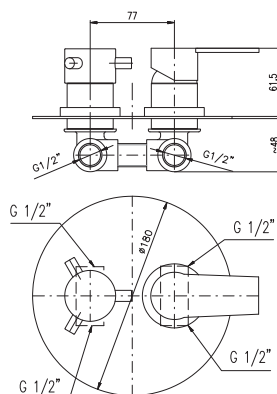

CO186KBC

3825 150

Baterie sprchová/vanová vestavěná s keramickým přepínačem včetně podomítkového tělesa

Built-in shower/bath lever mixer with ceramic diverter including concealed body

Смеситель для душа/ванны с керамическим переключателем включая тело скрытого монтажа

Keramický přepínač
Ceramic diverter
Керамический переключатель