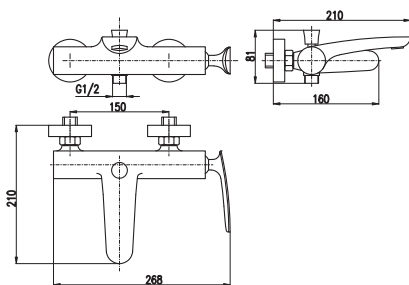

KA3514

3/8"

1/2"

TG144.0

TG144.5

1850 72,60

Baterie bidetová
 Výška bidetové baterie – 165 mm
 Bidet lever mixer
 Height faucet – 165 mm
 Смеситель для биде
 Высота смесителя – 165 мм

KA3514