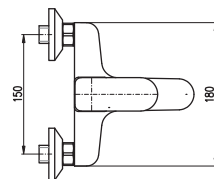

Set for mounting bidet mixer into plasterboard

Комплект для смесителя биде скрытого монтажа
– для гипсокартона

**KA3502****MH1001**

Sprchová hadice kovová 100 cm

Shower hose metal 100 cm

Душевой шланг метал 100 см