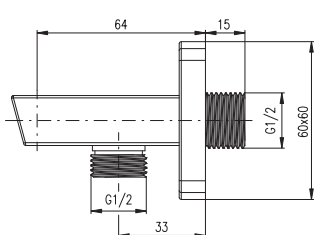

MD0615 520 19,20
Držák sprchy s připojením na vodu – kov
Adjustable shower – brass
Держатель душа с подводкой на воду – металл