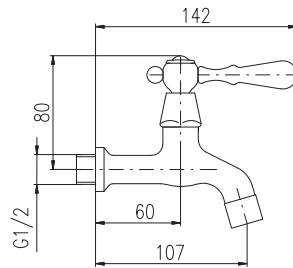

MK493SM
MK593SM

1140 44
1140 44

Kohoutek ze zdi
Basin tap on one water
Смеситель, монтирующийся в стену