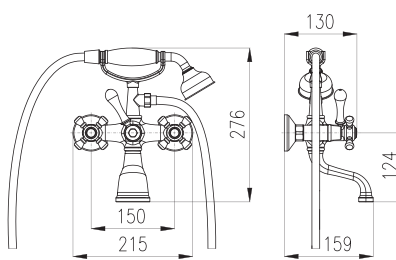

Bath mixer with diverter, accessories

Смеситель для ванны с переключателем, с лейкой

Keramický vršek / Ceramic headwork / Керамическая кран букса

MH1503
Sprchová hadice kovová 150 cm
Shower hose metal 150 cm
Душевой шланг металл 150 см