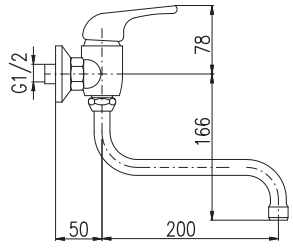

SE903.0 SE903.5 2700 100

Dřezová hadice 70 cm
Kitchen hose 70 cm
Кухонный шланг 70 см

100 mm 150 mm

SVITAVA

S303.0 S303.5 2650 98
S503.0 S503.5 2650 98

100 mm 150 mm

SÁZAVA

SA001.0/21 SA001.5/21 691 25,60
SA301.0/21 SA301.5/21 721 26,75
SA501.0/21 SA501.5/21 721 26,75