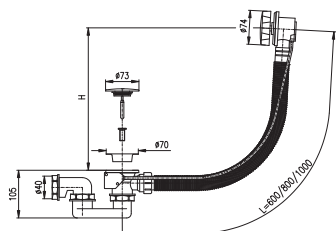

600 mm
800 mm
1000 mm

MD0471N
MD0471/80N
MD0471/100N

315 11,70
325 12
335 12,50

Sifon vanový nízký – plast
Bath trap – plastic
Сифон для ванны низкий – пласт