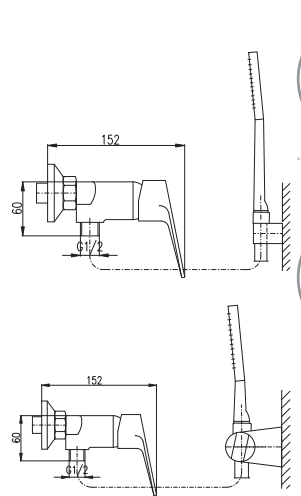

100 mm 150 mm
VI281.0/1 **VI281.5/1** 1155 45,30

Baterie sprchová se sprchou a pevným držákem
 Shower lever mixer with accessories (fixed shower holder)
 Смеситель для душа, с лейкой и стабильным держателем