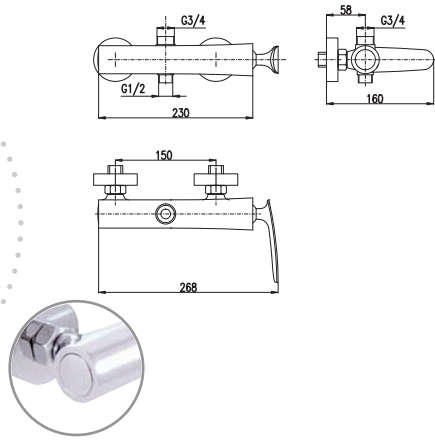

150 mm

TG182.5

2300 90,20

Baterie sprchová s přepínačem v těle baterie
Shower faucet with diverter inside the body
Смеситель для душа с переключателем в теле смесителя

KA3502