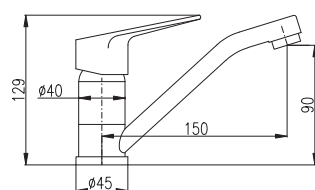

3/8"

1/2"

VI215.0

VI215.5

880 33,30

Baterie umyvadlová stojánková s otočným ústím 150 mm
Basin lever mixer with swivel spout 150 mm
Смеситель для умывальника, носик 150 мм

KA3502

MA0001