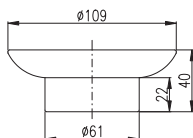

SKL002

80 3,14

sklo – glass – стекло
Skleněná miska na mýdlo
Glass soap dish frosted
Стекло́нная мыльница