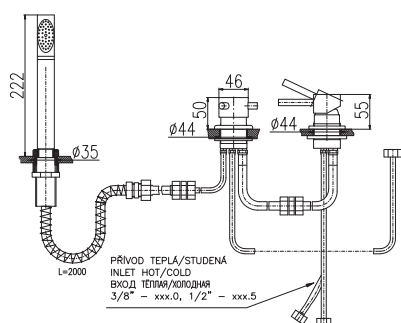

3/8"	1/2"	Kč	€ / $
SE975.0P	SE975.5P	2900	108
Chrom – Chrome – Хром			
● SE975.0PZ	SE975.5PZ	5100	189
Zlato – Gold – Золото			

Baterie vanová stojánková tříotvorová pro napouštění přepadem, s keramickým přepínačem, samonavíjecí 2 metrovou hadicí a sprchou

3-hole single-lever bath combination for overflow filler, with ceramic diverter, retractable 2m hose and shower head

Смеситель для ванны на 3- отверстия с напуском воды через слив-перелив, с керамическим переключателем, душевой шланг с пружиной 2м