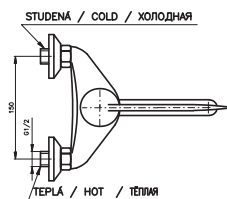

150 mm
D601.5/26 1190 46,70

Baterie dřezová nástěnná s lékařskou pákou a otočným ramínkem

Basin lever mixer for hospital

Смеситель для умывальника настенный с медицинской ручкой и поворачивающимся носиком