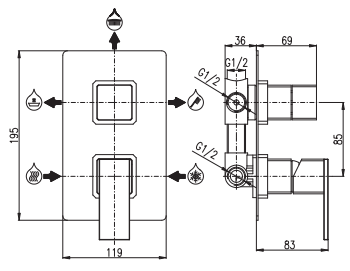

NEW

LR587.3
Chrom – Chrome – Хром

4900 192

● **LR587.3Z**
Zlato – Gold – Золото

8330 326,70

Baterie vanová/sprchová 3-cestná vestavěná s keramickým
přepínačem včetně podomítkového tělesa
Built faucets for the bath / shower 3-jet, ceramic switch
including concealed body

Смеситель для ванны/душа 3-х дорожный с керамическим
переключателем включая тело скрытого монтажа

Keramický přepínač 3-cestný
Ceramic diverter 3-jet

Керамический переключатель 3-х дорожный