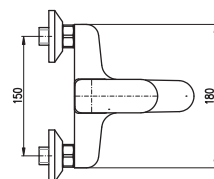

KA3502

MA0001

150 mm

YU154.5/1

2030 74,70

Baterie vanová se sprchou a pevným držákem

Bath lever mixer with accessories
(fixed shower holder)

Смеситель для ванны, с лейкой
и стабильным держателем