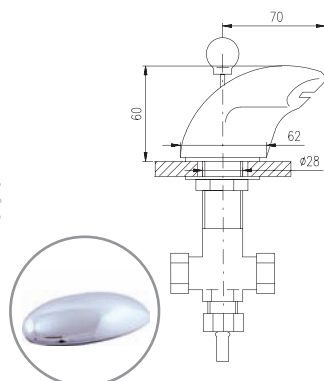

Излив с переключателем

VOD6901

Kulatý vodopád

Waterspout

Излив

1800 67

VOD7000

Nizký vodopád s přerínačem