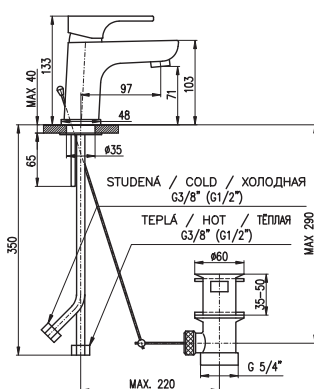

3/8"

1/2"

YU127.0K

YU127.5K

1540 57

Baterie umyvadlová stojánková s otvíráním odpadu – kov
Výška umyvadlové baterie – 133 mm

Basin lever mixer with pop-up waste – metal
Height faucet – 133 mm

Смеситель для умывальника с открыванием стока – металл
Высота умывательной батареи – 133 мм

KA3514

MA0001