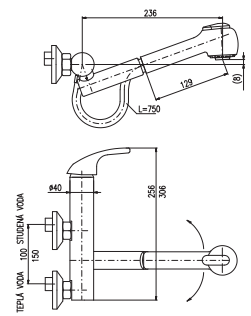

Dřezová hadice 70 cm
Kitchen hose 70 cm
Кухонный шланг 70 см

100 mm 150 mm

SVITAVA

S303.0 S303.5 2650 98
S503.0 S503.5 2650 98