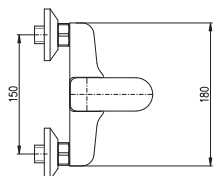

150 mm

YU180.5/1

1760 64,40

Baterie sprchová se sprchou a pevným držákem

Shower lever mixer with accessories (fixed shower holder)

Смеситель для душа, с лейкой и стабильным держателем

KA3502

MH1503

Sprchová hadice kovová 150 cm

Shower hose metal 150 cm

Душевой шланг метал 150 см