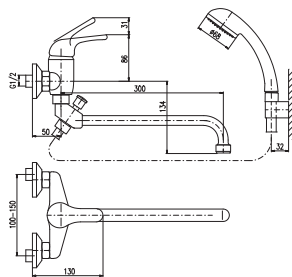

Keramický
přepínač
Ceramic
diverter
Керамический
переключатель

100 mm	150 mm	Kč	€ / $
SA053.0/1	SA053.5/1	1530	60
SA353.0/1	SA353.5/1	1560	61,20
SA553.0/1	SA553.5/1	1560	61,20

Baterie pro vanu a umyvadlo s keramickým přepínačem v baterii a plochým ramínkem se sprchou a pevným držákem
Bath lever mixer with ceramic switch, accessories (fixed shower holder) flat swivel spout

Смеситель для ванны и умывальника с керамическим переключателем, с плоским изливом с лейкой и стабильным держателем