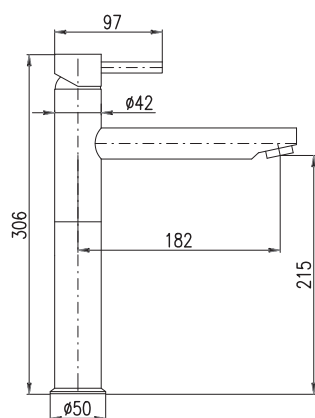

3/8"	1/2"		
SE930.0	SE930.5	2750	107,80
Chrom – Chrome – Хром			
● SE930.0Z	SE930.5Z	4675	183,30
Zlato – Gold – Золото			
Baterie umyvadlová stojánková			
Výška umyvadlové baterie – 306 mm			
Basin lever mixer. Height faucet – 306 mm			
Смеситель для умывальника. Высота смесителя – 306 мм