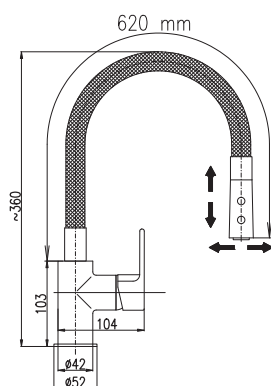

3/8" 1/2"

COLORADO

CO119.0/11	CO119.5/11	2100	82,40
CO219.0/11	CO219.5/11	2120	83,20

Flexibilní ramínko se sprchou
Flexible spout with shower
Гибкий излив с душем

CO1

CO2

KA3502

PS0052