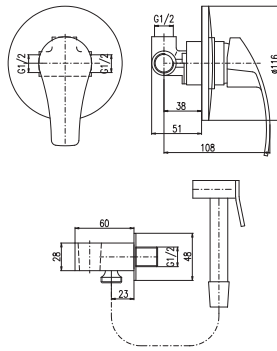

Смеситель для биде с донным клапаном – метал

MA0005

KA4002

MA0001

PS0037

MS042	1700	66,70
--------------	------	-------

Baterie bidetová vestavěná, včetně podomítkového tělesa, držák sprchy se stop ventilem, s hadicí a sprchou s tlačítkovým mechanismem – plast