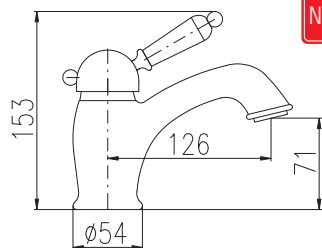

3/8" 1/2"
L526.0CMAT L526.5CMAT 3070 115,60
Černá matná – Black matt –
Чёрный матовый

L526.0CMATC L526.5CMATC 3070 115,60
Černá matná/chrom – Black matt/chrome –
Чёрный матовый/хром

Baterie umyvadlová stojánková

Basin lever mixer

Смеситель для умывальника