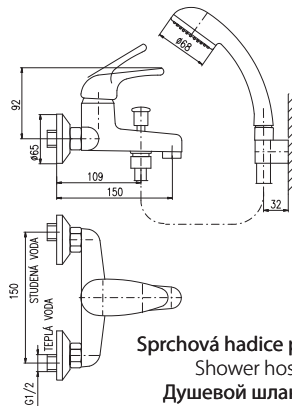

100 mm	150 mm		
SA054.0	SA054.5	750	27,80
SA354.0	SA354.5	780	28,95
SA554.0	SA554.5	780	28,95

Baterie vanová

Bath lever mixer

Смеситель для ванны