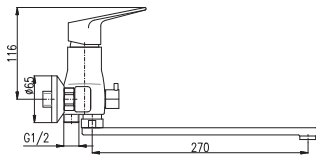

KA3502

MA0001

KA2001

Keramický přepínač
Ceramic diverter
Керамический переключатель

100 mm
VI253.0

150 mm
VI253.5

1680 64,10

Baterie pro vanu a umyvadlo s keramickým přepínačem v baterii a plochým ramínkem
Bath lever mixer with ceramic diverter, flat swivel spout
Смеситель для ванны и умывальника с керамическим переключателем и с плоским изливом