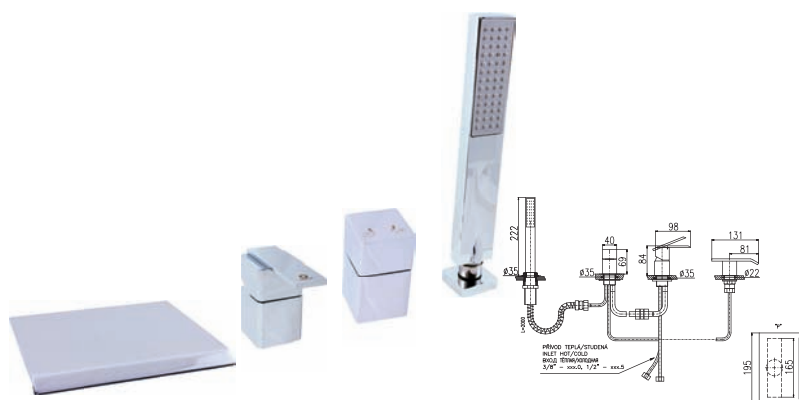

3/8"	1/2"		
LR574.0P	LR574.5P	7400	274
Chrom – Chrome – Хром			
● LR574.0PZ	LR574.5PZ	12800	474
Zlato – Gold – Золото			

Baterie vanová stojánková čtyřtvarová s keramickým přepínačem, samonavíjejí 2 metrovou hadicí a sprchou

4-hole single-lever bath combination with ceramic diverter, retractable 2m hose and shower head

KA3502