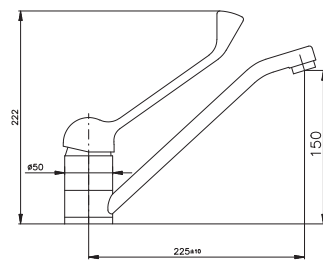

3/8" 1/2"
MS605.0 MS605.5 1170 45,80

Baterie dřezová stojánková s lékařskou pákou

Basin lever mixer for hospital

Смеситель для умывальника с медицинской ручкой

KA4002 MA0001