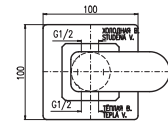

YU147/1CB

4100 150

Baterie bidetová vestavěná včetně podomítkového tělesa
Sprcha s tlačítkovým mechanismem – kov

KS0007

Bidet lever mixer including concealed body
Hand shower with push-button mechanism – metal

Смеситель для биде включая тело скрытого монтажа
Лейка с нажимным механизмом – метал