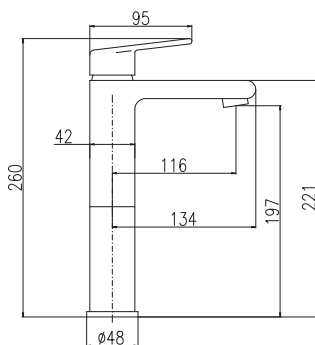

3/8" 1/2"
CO130.0CMATC CO130.5CMATC 3230 124

Baterie umyvadlová stojánková
Výška umyvadlové baterie – 260 mm

Basin lever mixer
Height faucet – 260 mm

Смеситель для умывальника
Высота смесителя – 260 мм