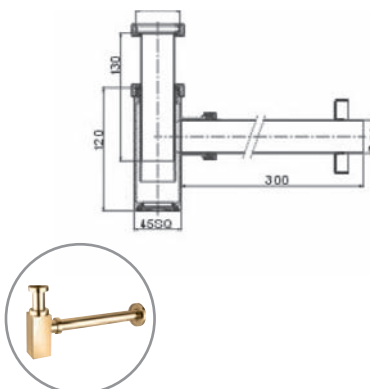

MD0233 870 33,50
Chrom – Chrome – Хром

● **MD0233Z** 1480 56,80
Zlato – Gold – Золото

Sifon umyvadlový – kov
Wash-basin trap – metal
Сифон для умывальника – металл