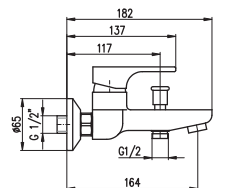

150 mm

YU154.5CB

2250 83

Baterie vanová

Bath lever mixer

Смеситель для ванны

KA3502

MA0001