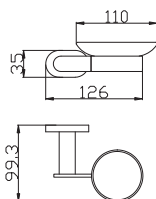

YUA0300CB 375 14,44

chrom/bílá – chrome/white – хром/белая

Mýdelka skleněná
Soap dish
Держатель с мыльницей