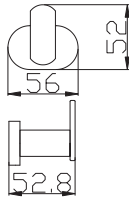

YUA0100CMAT

244 9,50

Černá matná – Black matt – Черная матная

Věšáček

Single robe hook

Крючок