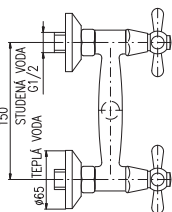

MK1

MK3

MK4

MK5

MK6

MK7

MK8

Český broušený křišťál – Czech crystal – Чешский хрусталь

Keramický vršek / Ceramic headwork / Керамическая кран букса

100 mm

150 mm

MK180.0/2SM

MK380.0/2SM	2950	115,70
MK480.0/2SM	3350	131,40
MK580.0/2SM	3150	123,50
MK680.0/2SM	3150	123,50
MK780.0/2SM	3700	145,10
MK880.0/2SM	3500	137,20

Baterie sprchová se sprchou a otočným držákem

Shower mixer with accessories (swivel shower holder)

Смеситель для душа, с лейкой и подвижным держателем