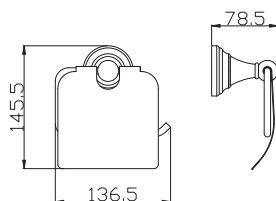

MKA0400SM

Stará mosaz – Vintage brass – Бронза

562 21,63

Držák toaletního papíru s krytem
Toilet paper holder with cover
Держатель туалетной бумаги с крышкой