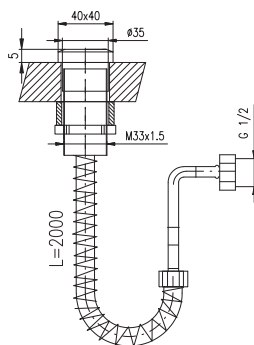

MD0555 1300 49

Zápusťný držák hranatý se samonavíjecí hadicí 2 m a pružinou
Holder square with flexible hose 2 m and spring
Держатель шланг 2 м, с пружиной без душевой головки с квадратным наконечником