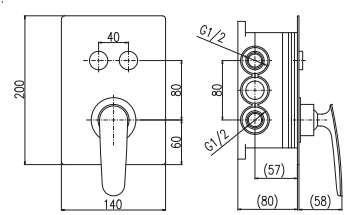

TG186BOX

3200 125,50

Baterie sprchová/vanová vestavěná s tlačítkovým přepínačem včetně boxu
Built-in shower/bath lever mixer switch including concealed body and box
Смеситель для душа/ванны с кнопочным переключателем, включая бокс скрытого монтажа

KA3502