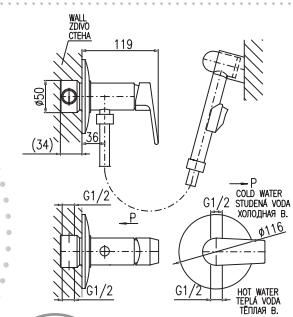

KS0005CMAT

CO147/1CMATC 3660 143,50
Baterie bidetová vestavěná včetně podomítkového tělesa
Sprcha s tlačítkovým mechanismem – kov
Bidet lever mixer including concealed body
Hand shower with push-button mechanism – metal
Смеситель для биде включая тело скрытого монтажа
Лейка с нажимным механизмом – металл

Sada na montáž bidetové baterie do sadrokartonu
Set for mounting bidet mixer into plasterboard
Комплект для смесителя биде скрытого монтажа
– для гипсокартона

150 5,60

MH1001C
sprchová hadice kovová
dvouzámková 100 cm
Shower hose (metal), double-lock
100 cm
душевой шланг двойная оплётка
металл –100 см