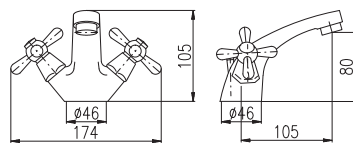

3/8" 1/2"
MK120.0/2 **MK120.5/2** 1120 42,50

Baterie umyvadlová stojánková s otočným ústím
 Basin mixer with side swivel spout

Смеситель для умывальника с поворотным изливом

MA0001

MD0093 1/2"
 keramický / Ceramic headwork
 керамический