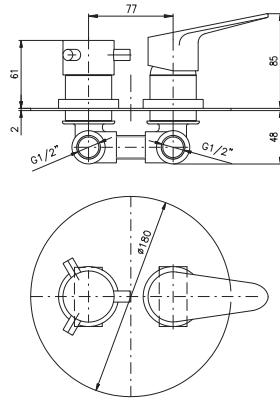

VI286K

2550 95

Baterie sprchová/vanová vestavěná s keramickým přepínačem včetně podomítkového tělesa
Built-in shower/bath lever mixer with ceramic switch including concealed body

Смеситель для душа/ванны с керамическим переключателем включая тело скрытого монтажа

Keramický přepínač
Ceramic diverter
Керамический переключатель

100 mm

150 mm

VI282.0/3

VI282.5/3

3920 153