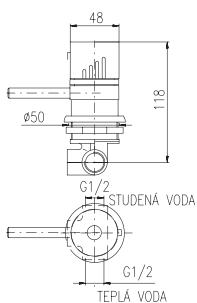

X184T

2490 97,60

Baterie směšovací termostatická
Shower lever mixer thermostatic
Смеситель ТЕРМО