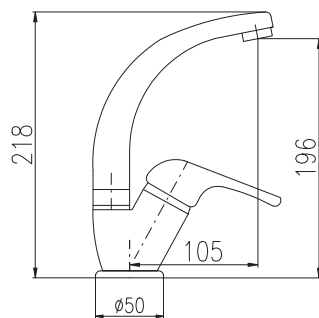

3/8"	1/2"		
SA015.0	SA015.5	565	20,90
SA315.0	SA315.5	595	22,05
SA515.0	SA515.5	595	22,05

Baterie umyvadlová stojánková s otočným ústím 150 mm
Basin lever mixer with swivel spout 150 mm
Смеситель для умывальника, носик 150 мм