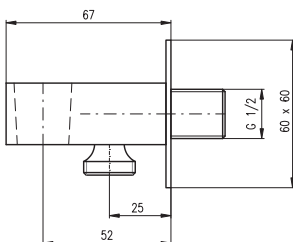

MD0615R 630 24,70
Držák sprchy s připojením na vodu – kov
Adjustable shower – brass
Держатель душа с подводкой на воду – металл