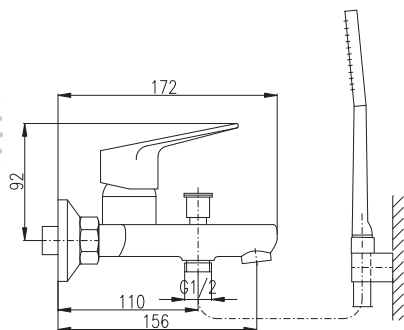

100 mm	150 mm		
VI254.0/1	VI254.5/1	1400	54,90

Baterie vanová se sprchou a pevným držákem
Bath lever mixer with accessories
(fixed shower holder)
Смеситель для ванны, с лейкой и стабильным держателем

KA3502

MA0001

PH1500
Sprchová hadice plastová 150 cm
Shower hose plastic 150 cm
Душевой шланг пласт. 150 см