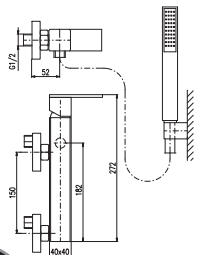

150 mm
Royal 1080.5/1
Chrom – Chrome – Хром

6750 250

● **Royal 1080.5/1Z**
Zlato – Gold – Золото

8370 310

Baterie sprchová se sprchou a pevným držákem
Shower lever mixer with accessories (fixed shower holder)
Смеситель для душа, с лейкой и стабильным держателем

MH1503, MH1501Z
Sprchová hadice 150 cm – kov
Shower hose 150 cm – metal
Душевой шланг 150 см – металл