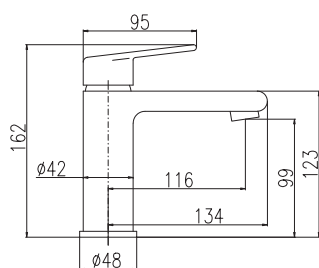

3/8"	1/2"		
CO128.0BC	CO128.5BC	1810	71

Baterie umyvadlová stojánková
Výška umyvadlové baterie – 162 mm

Basin lever mixer
Height faucet – 162 mm

Смеситель для умывальника
Высота смесителя – 162 мм