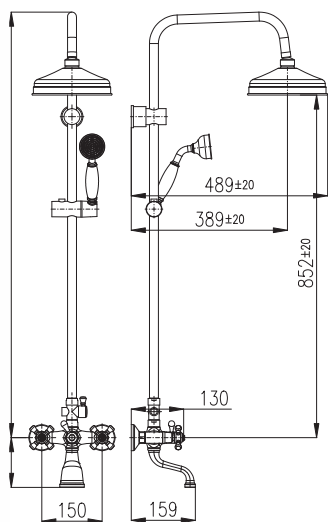

MK1

150 mm

MK159.5/3CMATSM
MK359.5/3CMATSM

11360 445
11760 461

Černá matná/stará mosaz
Black matt/Bronz – Чёрный матовый/ Бронза

MK159.5/3CMAT
MK359.5/3CMAT

11360 445
11760 461

Černá matná
Black matt – Чёрный матовый

Vanový komplet

- Sprchová tyč pevná
- Vanová baterie s přepínačem
- Ruční sprcha KS0017C, kovová
- Hlavová sprcha ø 20 cm kov. KS0020CMAT
- Sprchová hadice, kov. 1,5 m MH1503C
- Keramický přepínač MD0629CMATSM/MD0629CMAT

Bath lever mixer set

- Shower rail
- Hand shower KS0017C, metal
- Over head shower ø 20 cm KS0020CMAT, metal
- Shower hose metal 1,5 m MH1503C
- Ceramic diverter MD0629CMATSM/MD0629CMAT

Ванновый комплект

- Смеситель для ванной
- Душевая лейка KS0017C, металл
- Верхняя душевая лейка ø 20 cm KS0020CMAT, металл
- Душевой метал. шланг 1,5 m MH1503C
- Керамический переключатель MD0629CMATSM/MD0629CMAT

Keramický vršek / Ceramic headwork / Керамическая кран букса