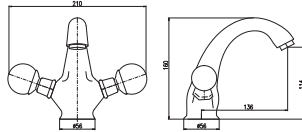

PREMIUM CRYSTAL LINE – BRILLIANCE

Typ / Артикул

Kč € / $

MA0001 MD0093D 1/2"

3/8" 1/2"
Brilliance 129.0 Brilliance 129.5 5900 218
Chrom – Chrome – Хром

● **Brilliance 129.0Z Brilliance 129.5Z** 6750 250
Zlato – Gold – Золото

● Brilliance 129.0SM Brilliance 129.5SM 6750 250
Stará mosaz – Vintage brass – Бронза

Baterie umyvadlová stojánková s výpustí CLICK-CLACK – kov
Basin mixer with side swivel spout CLICK-CLACK – metal
Смеситель для умывальника с CLICK-CLACK – металл