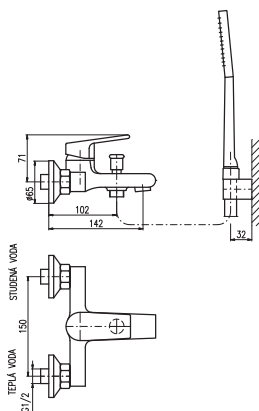

100 mm	150 mm		
CO154.0/1	CO154.5/1	1610	61,30
CO254.0/1	CO254.5/1	1630	62,10

Baterie vanová se sprchou a pevným držákem
Bath lever mixer with accessories
(fixed shower holder)
Смеситель для ванны, с лейкой и стабильным держателем

100 mm	150 mm		
CO154.0/2	CO154.5/2	1640	62,50
CO254.0/2	CO254.5/2	1660	63,30

Baterie vanová se sprchou a otočným držákem
Bath lever mixer with accessories
(swivel shower holder)
Смеситель для ванны, с лейкой и подвижным держателем

PH1500
Sprchová hadice plastová 150 cm
Shower hose plastic 150 cm
Душевой шланг пласт. 150 см