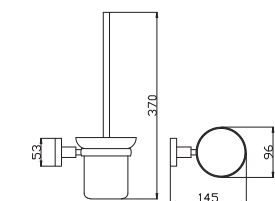

COA0500
Chrom – Chrome – Хром
WC štětka, miska sklo
Toilet brush holder, black brush
Туалетная щётка с держателем стекло

419 16,13