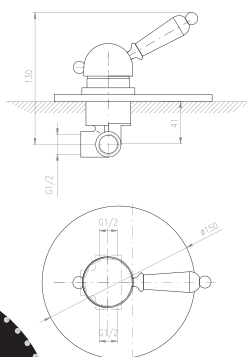

Shower lever mixer with accessories (swivel shower holder)

Смеситель для душа, с лейкой и подвижным держателем

L0SM

L5SM

KA3501

MH1502SM

Sprchová hadice kovová 150 cm
Shower hose metal 150 cm
Душевой шланг метал150 см