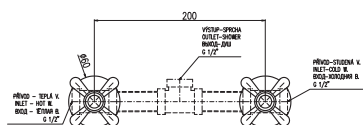

MK183	2800	109,80
MK383	3800	149
MK583	3500	137,20
MK683	3150	123,50
MK783	4150	162,70
MK883	3850	150,90

Chrom – Chrome – Хром

● MK183Z	4760	186,60
MK383Z	6460	253,30
MK583Z	5950	233,30
MK683Z	5110	200,30
MK783Z	6810	267
MK883Z	6300	247

Zlato – Gold – Золото

Baterie sprchová vestavěná včetně podomítkového tělesa

Built-in shower mixer including concealed body

Смеситель для душа включая тело скрытого монтажа

Keramický vršek / Ceramic headwork / Керамическая кран бужка