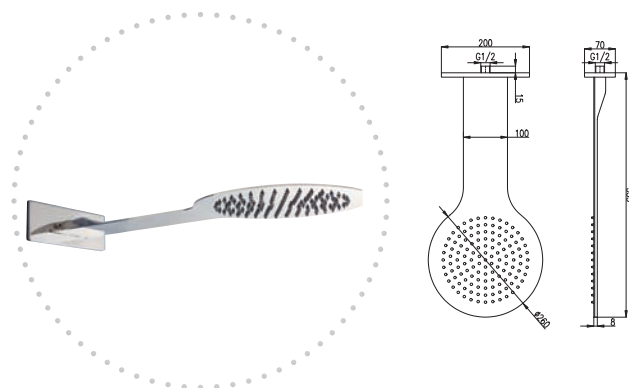

KS0006 2900 107

Sprchová růžice stropní, délka 555 mm, ø růžice 260 mm – nerez
Overhead shower of shower, length 550 mm, ø 260 mm – stainless steel
Душевая лейка ø 260 мм – металл

Rychločisticí systém „EASY CLEAN“