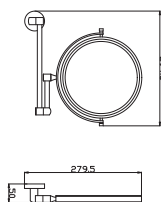

COA1100

Chrom – Chrome – Хром

859 33,03

Kosmetické zrcátko kulaté, otočné, jedna strana zvětšovací
Cosmetic bath mirror without light, revolving, one side magnifying
Косметическое зеркало круглое с настенным держателем