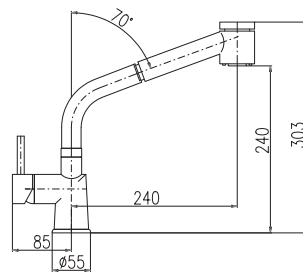

3/8"

1/2"

SEINA

SE911.0

SE911.5

1700 63

Dřezová hadice 150 cm
Kitchen hose 150 cm
Кухонный шланг 150 см

PH1507

KA3502

PS0008