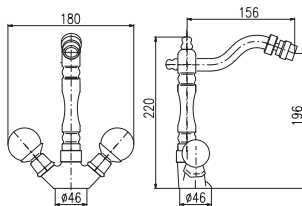

MA0001 MD0093D 1/2"

3/8" 1/2"
Brilliance 121.0/9 Brilliance 121.5/9 6050 224
Chrom – Chrome – Хром

● **Brilliance 121.0/9Z Brilliance 121.5/9Z** 7150 265
Zlato – Gold – Золото

● Brilliance 121.0/9SM Brilliance 121.5/9SM 7150 265
Stará mosaz – Vintage brass – Бронза

Baterie bidetová s výpustí CLICK-CLACK – kov
Bidet mixer with CLICK-CLACK – metal
Смеситель для биде с CLICK-CLACK – металл