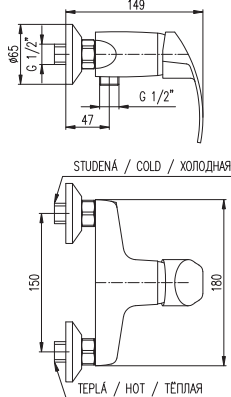

100 mm 150 mm
MS081.0 MS081.5 1300 50

Baterie sprchová
Shower lever mixer
Смеситель для душа