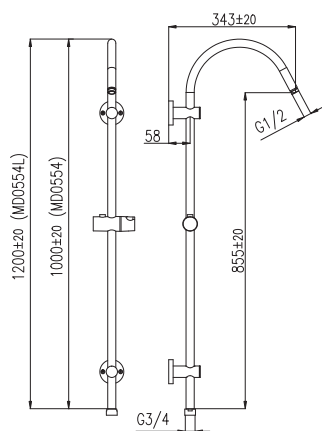

1950 73

MD0553SM

Stará mosaz – Vintage brass – Бронза

3600 141,20

Sprchová tyč MORAVA 60 cm, \varnothing 18 mm – kov

Sliding rail MORAVA 60 cm, \varnothing 18 mm – metal

Душевая штанга МОРАВА 60 см, \varnothing 18 мм – металл