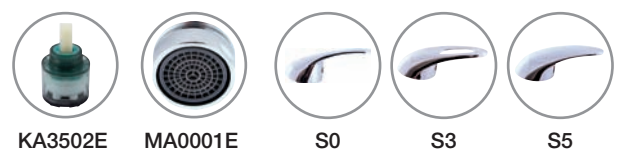

NEW

3/8"	1/2"		
SA006.0/2	SA006.5/2	900	35,30
SA306.0/2	SA306.5/2	930	36,50
SA506.0/2	SA506.5/2	930	36,50

Baterie umyvadlová stojánková s otočným ústím
Basin lever mixer with swivel spout
Смеситель для умывальника с поворотным изливом