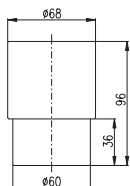

SKL001

80 3,14

sklo – glass – стекло
Skleněná sklenička na kartáčky
Glass cup
Стекло́нный стакан