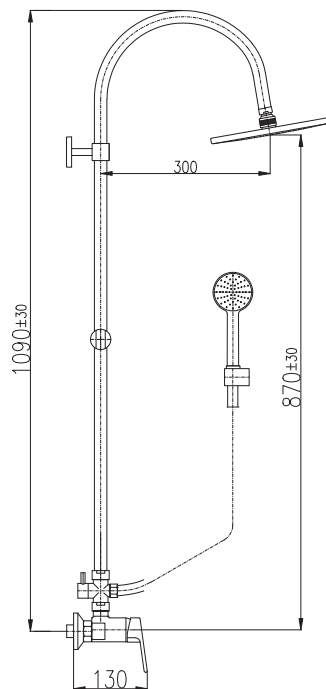

Mýdlenka ø 22 mm
Soap dispenser ø 22 mm
Мыльница ø 22 мм

PD0097/22

85 3,30

KA3502

MD0629

CO1

CO2

100 mm 150 mm

CO182.0/3	CO182.5/3	3500	137
CO282.0/3	CO282.5/3	3520	137,80

Sprchový komplet

- Sprchová tyč pevná včetně sprchové baterie – 1090 mm
- Ruční sprcha 1 polohová PS0002, plast
- Hlavová sprcha ø 23 cm PS0043, plast
- Sprchová hadice, kov. 1,5 m MH1503
- Keramický přepínač MD0629

Shower set

- Shower rail incl. single-lever shower mixer – 1090 mm
- Single jet hand shower PS0002, plastic
- Over head shower ø 23 cm PS0043, plastic
- Shower hose metal 1,5 m MH1503
- Ceramic diverter MD0629

Душевой гарнитур

- Душевая штанга со смесителем – 1090 мм
- 1-функциональная душевая лейка PS0002
- Верхняя душевая лейка ø 23 см PS0043, пласт
- Душевой металл шланг 1,5 м MH1503, металл
- Керамический переключатель MD0629