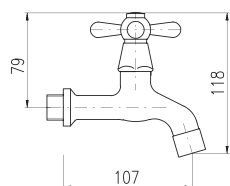

MK193SM	1040	40
MK393SM	1240	48
MK493SM	1140	44
MK593SM	1140	44

Kohoutek ze zdi

One water tap wall-mounted

Смеситель, монтирующийся в стену