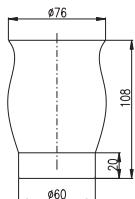

KER001

170 6,67

keramika – ceramic – керамика
Sklenička keramická na kartáčky
Ceramic cup
Керами́ческий стакан