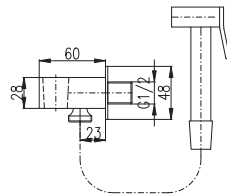

PS0037

VI242

1700 66,70

Baterie bidetová vestavěná, včetně podomítkového tělesa, držák sprchy se **stop ventilem**, s hadicí a sprchou s tlačítkovým mechanismem – plast

Bidet lever mixer including concealed body Adjustable with **stop angle-valve**. Hand shower with push-button mechanism – plastic

Смеситель для биде включая тело скрытого монтажа, включая держатель с **СТОП ВЕНТИЛЕМ** для лейки с нажимным механизмом – пласт