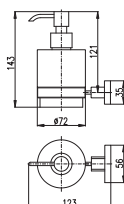

YUA0303CB 565 21,75

chrom/bílá – chrome/white – хром/белая

Dávkovač tekutého mýdla sklo
Soap dispenser and holder
Настенный дозатор для жидкого мыла