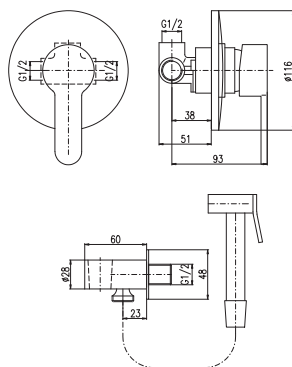

ZA042 1700 66,70
Baterie bidetová vestavěná, včetně podomítkového tělesa, držák sprchy se stop ventilem, s hadicí a sprchou s tlačítkovým mechanismem – plast
Bidet lever mixer including concealed body Adjustable with stop angle-valve. Hand shower with push-button mechanism – plastic
Смеситель для биде включая тело скрытого монтажа, включая держатель с стоп вентилем для лейки с нажимным механизмом – пласт

ZA042/1 2000 74,10
Baterie bidetová vestavěná, včetně podomítkového tělesa, držák sprchy se stop ventilem, s hadicí a sprchou s tlačítkovým mechanismem – kov
Bidet lever mixer including concealed body Adjustable with stop angle-valve. Hand shower with push-button mechanism – metal
Смеситель для биде включая тело скрытого монтажа, включая держатель с стоп вентилем для лейки с нажимным механизмом – металл

SD0147 150 5,60
Sada na montáž bidetové baterie do sadrokartonu
Set for mounting bidet mixer into plasterboard
Комплект для смесителя биде скрытого монтажа – для гипсокартона

MH1001
Sprchová hadice kovová 100 cm
Shower hose metal 100 cm
Душевой шланг метал 100 см
MD0750
Držák se stop ventilem
Adjustable with angle-valve
Держатель с стоп вентилем