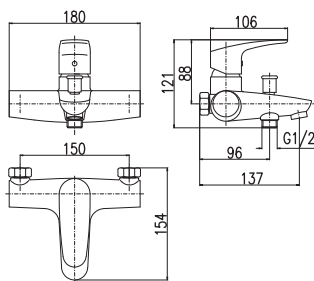

Смеситель для бидэ включая тело скрытого монтажа
 Лейка с нажимным механизмом – метал

KA3502

MH1001

Sprchová hadice kovová 100 cm
 Shower hose metal 100 cm
 Душевой шланг метал 100 см

SD0147

Sada na montáž bidetové baterie do sadrokartonu 150 5,60
 Set for mounting bidet mixer into plasterboard
 Комплект для смесителя бидэ скрытого монтажа – для гипсокартона