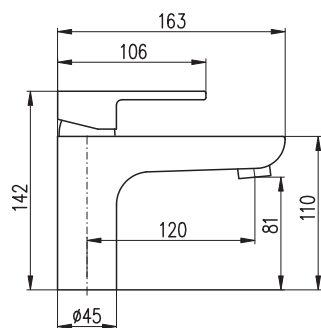

NEW

3/8"

1/2"

VT426.0

VT426.5

1090 42,75

VT426.0CB

VT426.5CB

1450 56,80

Baterie umyvadlová stojánková
Výška umyvadlové baterie – 142 mm
Basin lever mixer
Height faucet – 142 mm
Смеситель для умывальника
Высота смесителя – 142 мм

KA3517

MA0001