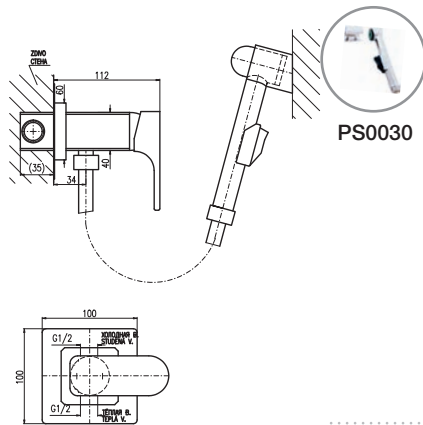

YU147

3100 115

Baterie bidetová vestavěná včetně podomítkového tělesa
Sprcha s tlačítkovým mechanismem – plast

PS0030

Bidet lever mixer including concealed body
Hand shower with push-button mechanism – plastic

Смеситель для биде включая тело скрытого монтажа
Лейка с нажимным механизмом – пластик