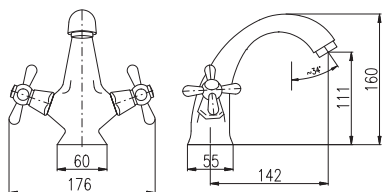

3/8"	1/2"		
MK129.0SM	MK129.5SM	2700	105,90
MK329.0SM	MK329.5SM	3100	121,50
MK429.0SM	MK429.5SM	2900	113,70
MK529.0SM	MK529.5SM	2900	113,70
MK629.0SM	MK629.5SM	3050	119,60
MK729.0SM	MK729.5SM	3450	135,20
MK829.0SM	MK829.5SM	3250	127,40

Baterie umyvadlová stojánková s výpustí CLICK-CLACK – kov
Basin lever mixer with CLICK-CLACK – metal
Смеситель для умывальника с CLICK-CLACK – металл