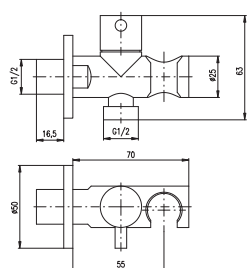

MD0751 350 13,75

Držák sprchy s integrovaným STOP ventilem pro smíchanou vodu z vestavěné baterie – kov
Shower holder with integrated stop-valve for mixed water from built-in mixer – metal
Механический стоп вентиль – металл