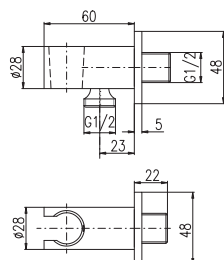

MD0462 750 33,30

Držák sprchy s připojením na vodu – kov
Adjustable shower – brass
Держатель душа с подводкой на воду – металл

MD0750 320 12,55

Držák sprchy s integrovaným STOP ventilem pro smíchanou vodu z vestavěné baterie – kov
Shower holder with integrated stop-valve for mixed water from built-in mixer - metal
Механический стоп вентиль – металл

MD0751 350 13,75

Držák sprchy s integrovaným STOP ventilem pro smíchanou vodu z vestavěné baterie – kov
Shower holder with integrated stop-valve for mixed water from built-in mixer – metal
Механический стоп вентиль – металл

MD0770 350 13,75

Průtočný držák sprchy s keramickým ventilem – kov
Through-flow shower holder with ceramic valve – metal
Проточный держатель для душа с керамическим клапаном – металл