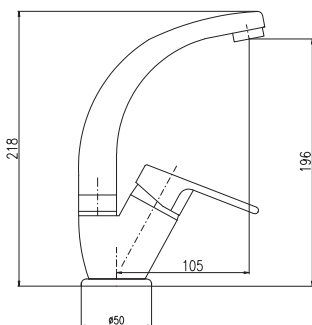

COLORADO / КОЛОРАДО

Typ / Артикул

Kč € / $

3/8"	1/2"		
CO129.0	CO129.5	1390	54,50
CO229.0	CO229.5	1410	55,30

Baterie umyvadlová stojánková s výpustí CLICK-CLACK – kov/plast
Výška umyvadlové baterie – 162 mm

Basin lever mixer with CLICK-CLACK – metal/plastic
Height faucet – 162 mm

Смеситель для умывальника с CLICK-CLACK – металл/пласт
Высота смесителя – 162 мм

3/8"	1/2"		
CO130.0	CO130.5	1900	73
CO230.0	CO230.5	1920	73,80

Baterie umyvadlová stojánková
Výška umyvadlové baterie – 260 mm

Basin lever mixer
Height faucet – 260 mm

Смеситель для умывальника
Высота смесителя – 260 мм

3/8"	1/2"		
CO115.0	CO115.5	880	33,30
CO215.0	CO215.5	900	34,10

Baterie umyvadlová stojánková s otočným ústím 150 mm

Basin lever mixer with swivel spout 150 mm

Смеситель для умывальника, носик 150 мм

3/8"	1/2"		
CO106.0/2	CO106.5/2	1150	44
CO206.0/2	CO206.5/2	1170	45

Baterie umyvadlová stojánková s otočným ústím

Basin lever mixer with swivel spout

Смеситель для умывальника с поворотным изливом