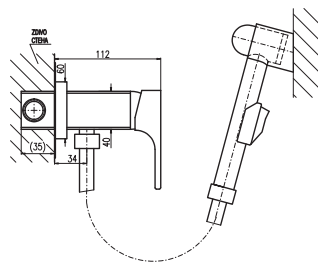

YU147CB

3900 144

Baterie bidetová vestavěná včetně podomítkového tělesa
Sprcha s tlačítkovým mechanismem – plast

PS0030

Bidet lever mixer including concealed body
Hand shower with push-button mechanism – plastic

Смеситель для биде включая тело скрытого монтажа
Лейка с нажимным механизмом – пласт