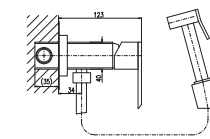

10Z

Royal 1047 6200 230
Chrom – Chrome – Хром

● **Royal 1047Z** 8370 310
Zlato – Gold – Золото

Baterie bidetová vestavěná včetně podomítkového tělesa
Sprcha s tlačítkovým mechanismem – kov
Bidet lever mixer including concealed body
Hand shower with push-button mechanism – metal
Смеситель для биде включая тело скрытого монтажа
Лейка с нажимным механизмом – металл