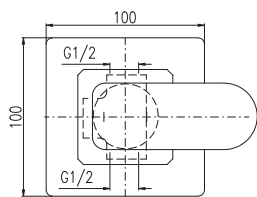

KA3502

MH1503

Sprchová hadice kovová 150 cm

Shower hose metal 150 cm

Душевой шланг метал 150 см

YU183CB

2700 100

Baterie sprchová vestavěná
včetně podomítkového tělesa