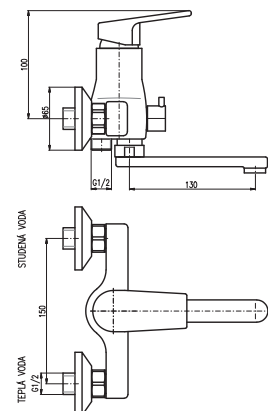

PH1500
Sprchová hadice plastová 150 cm
Shower hose plastic 150 cm
Душевой шланг пласт. 150 см

KA3502

MA0001

CO1

CO2

100 mm	150 mm		
CO151.0	CO151.5	1640	63
CO251.0	CO251.5	1660	63,80

Baterie vanová s keramickým přepínačem v baterii a plochým ramínkem