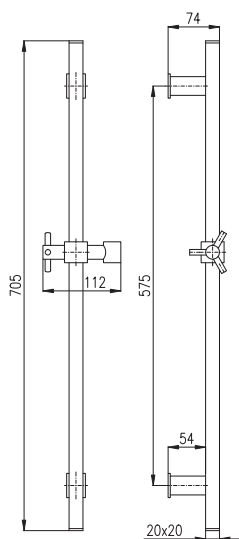

PD0061

400 15

Sprchová tyč SEINA 60 cm, ø 18 mm – kov
Sliding rail SEINA 60 cm, ø 18 mm – metal
Душевая штанга СЕНА 60 см, ø 18 мм – металл

PD0023

112 4,40

Jezdec na tyč průměr 18 mm – plast
Middle bracket 18 mm – plastic
Подвижной держатель лейки 18 мм – пласт