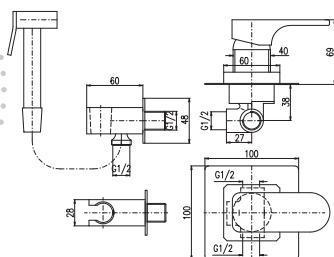

YU142 2450 96,10

Baterie bidetová vestavěná, včetně podomítkového tělesa, držák sprchy se **stop ventilem**, s hadicí a sprchou s tlačítkovým mechanismem – plast

Bidet lever mixer including concealed body Adjustable with **stop angle-valve**. Hand shower with push-button mechanism – plastic

Смеситель для биде включая тело скрытого монтажа, включая держатель с **СТОП ВЕНТИЛЕМ** для лейки с нажимным механизмом – пласт

MH1001

Sprchová hadice kovová 100 cm Shower hose metal 100 cm Душевой шланг метал 100 см

MD0750

Držák se stop ventilem Adjustable with angle-valve Держатель с стоп вентилем