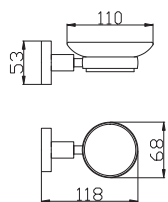

COA0300
Chrom – Chrome – Хром
Mýdlenka skleněná
Soap dish
Мыльница стеклянная

256 9,84