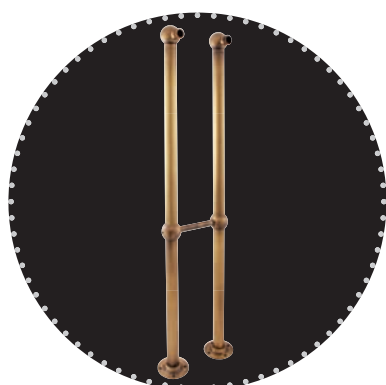

MK1

MK3

MK4

150 mm		
SD0100SM	13500	500
Stará mosaz – Vintage brass – Бронза		
SD0100	7990	296
Chrom – Chrome – Хром		
SD0100Z	13580	503
Zlato – Gold – Золото		

Nohy k volně stojící baterii
Free-standing legs for bath lever mixer
Ноги для смесителя свободно стоящему