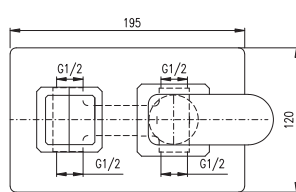

YU186KCB

4500 167

Baterie sprchová/vanová vestavěná s keramickým přepínačem
včetně podomítkového tělesa

Built-in shower/bath lever mixer with ceramic switch
including concealed body

Смеситель для душа/ванны с керамическим
переключателем включая тело скрытого монтажа

KA3502

KA3506

Keramický
přepínač

Ceramic diverter

Керамический
переключатель

YU