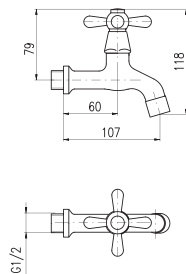

MD0065 1/2"
klasický / Tradition headwork
с резиновой прокладкой

MD0093 1/2"
keramický / Ceramic headwork
керамический

M193

450

17,30

MK193

450

17,30