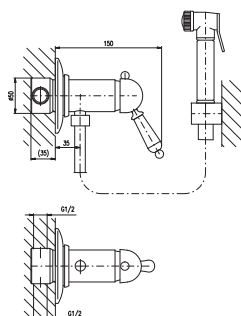

L047SM	3750	139
L547SM	3750	139

Baterie bidetová vestavěná včetně podomítkového tělesa
Sprcha s tlačítkovým mechanismem – kov

Bidet lever mixer including concealed body
Hand shower with push-button mechanism – metal

Смеситель для биде включая тело скрытого монтажа
Лейка с нажимным механизмом – металл