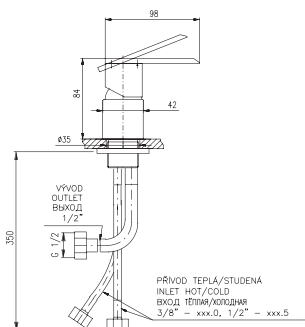

3/8" 1/2"
LR568.0 LR568.5 1700 63
Míšažní baterie LOIRA
Single-lever mixer LOIRA
Смеситель микс ЛОИРА