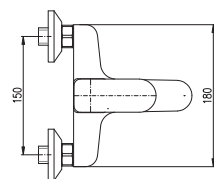

150 mm

YU154.5/1CB

2630 96,70

Baterie vanová se sprchou a pevným držákem

Bath lever mixer with accessories
(fixed shower holder)

Смеситель для ванны, с лейкой
и стабильным держателем

KA3502

MA0001

MH1503

Sprchová hadice kovová 150 cm

Shower hose metal 150 cm

Душевой шланг метал 150 см