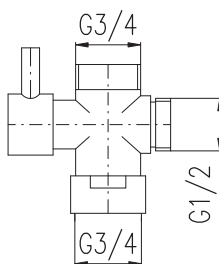

MD0629CMATC	810	29
Černá matná/chrom – Black matt/ chrome – Черный матный/хром		

MD0629CMAT	810	29
Černá matná – Black matt – Черный матный		

Keramický přepínač ke sprchovým tyčím
Ceramic switch to the shower rod
Керамический переключатель к душевой штанге