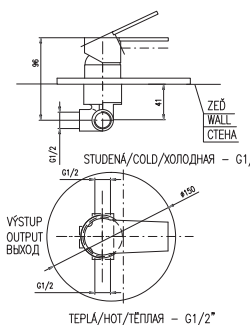

CO183LCMATC

2400 94

Baterie sprchová vestavěná včetně podomítkového tělesa

Built-in shower lever mixer including concealed body

Смеситель для душа включая тело скрытого монтажа