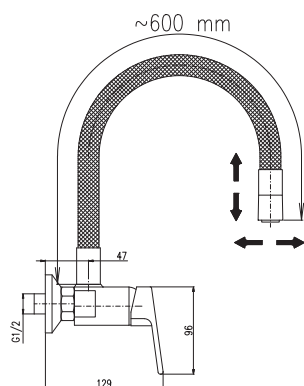

100 mm 150 mm

COLORADO

CO102.0/10	CO102.5/10	1700	66,70
CO202.0/10	CO202.5/10	1720	67,50

Flexibilní ramínko
Flexible spout
Гибкий излив