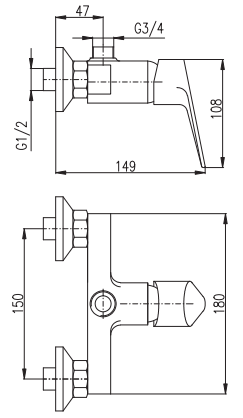

100 mm 150 mm
VI282.0 **VI282.5** 1140 43

Baterie sprchová
Shower lever mixer

Смеситель для душа