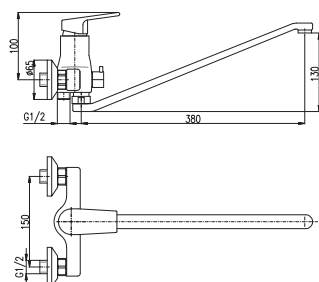

KA2001

Keramický přepínač
Ceramic diverter
Керамический переключатель

CO1

CO2

100 mm	150 mm		
CO152.0	CO152.5	1730	66,10
CO252.0	CO252.5	1750	66,90

Baterie pro vanu a umyvadlo s keramickým přepínačem v baterii a plochým ramínkem