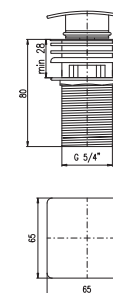

3/8"	1/2"		
LR528.0	LR528.5	2950	116
Chrom – Chrome – Хром			
● LR528.0Z	LR528.5Z	5020	197
Zlato – Gold – Золото			
Baterie umyvadlová stojánková			
Výška umyvadlové baterie – 209 mm			
Basin lever mixer			
Height faucet – 209 mm			
Смеситель для умывальника			
Высота смесителя – 209 мм			

3/8"	1/2"		
LR529.0K	LR529.5K	3240	127
Chrom – Chrome – Хром			
● LR529.0KZ	LR529.5KZ	5500	216
Zlato – Gold – Золото			
Baterie umyvadlová stojánková			
s výpustí CLICK-CLACK MD0481 – kov			
Výška umyvadlové baterie – 209 mm			
Basin lever mixer with CLICK-CLACK MD0481 – metal			
Height faucet – 209 mm			
Смеситель для умывальника			
с CLICK-CLACK MD0481 – металл			
Высота смесителя – 209 мм