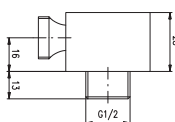

MD0022

Chrom – Chrome – Хром

710 27,80

● **MD0022Z**

Zlato – Gold – Золото

990 38,80

Mezikus ke sprchové baterii

Brass wall connector for shower

Вход для душевого шланга