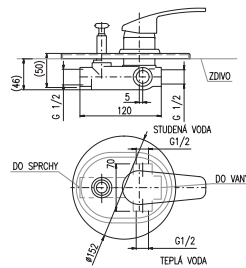

100 mm 150 mm
MS081.0/2 MS081.5/2 1550 60

Baterie sprchová se sprchou a otočným držákem

Shower lever mixer with accessories
(swivel shower holder)

Смеситель для душа, с лейкой и подвижным держателем

PH1500
Sprchová hadice plastová 150 cm
Shower hose plastic 150 cm
Душевой шланг пласт. 150 см

MS083 1100 40,80

Baterie sprchová vestavěná
včetně podomítkového tělesa

Built-in shower lever mixer
including concealed body

Смеситель для душа
включая тело скрытого монтажа

MS086 1800 70,50

Baterie sprchová/vanová vestavěná s přepínačem
včetně podomítkového tělesa

Built-in shower/bath lever mixer with switch
including concealed body

Смеситель для душа/ванны с переключателем
включая тело скрытого монтажа

Ručky / Handle / Ручки

KR4025 140 5