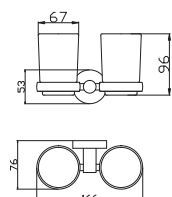

COA0202
Chrom – Chrome – Хром
Dvojitý držák kartáček sklo
Double toothbrush holder
Держатель для стаканов двойной

407 15,67