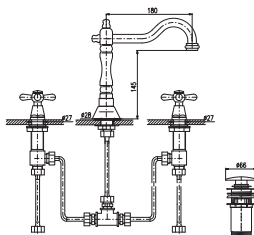

Keramický vršek
Ceramic headwork
Керамическая кран букса

Český broušený křišťál – Czech crystal – Чешский хрусталь

3/8"	1/2"		
MK132.0SM	MK132.5SM	7500	293
MK332.0SM	MK332.5SM	7900	309,80
MK432.0SM	MK432.5SM	7700	285
MK532.0SM	MK532.5SM	7700	285
MK632.0SM	MK632.5SM	7850	306,70
MK732.0SM	MK732.5SM	8250	323,50
MK832.0SM	MK832.5SM	8050	298,70

Baterie umyvadlová stojánková s výpustí CLICK-CLACK – kov
Basin mixer with side swivel spout CLICK-CLACK – metal
Смеситель для умывальника с CLICK-CLACK – металл