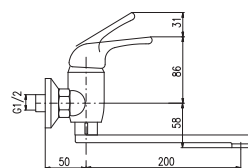

100 mm 150 mm

SÁZAVA

SA001.0/23	SA001.5/23	770	28,50
SA301.0/23	SA301.5/23	800	29,65
SA501.0/23	SA501.5/23	800	29,65