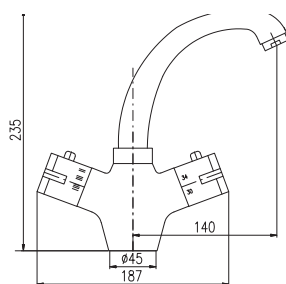

NEW

3/8" 1/2"
TRM26.0CMATC TRM26.5CMATC 4760 186,70
Černá matná/chrom
Black matt/Chrome
Чёрный матовый/Хром

Baterie umyvadlová termostatická
Basin thermostatic lever mixer
Смеситель терmostатический для умывальника