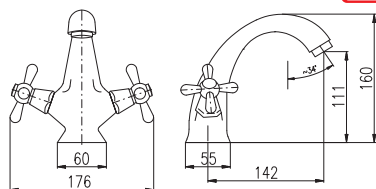

NEW

3/8"	1/2"		
MK128.0B	MK128.5B	2340	91,80
MK328.0B	MK328.5B	2740	107,40

Bílá – White – Белый

MK128.0BC	MK128.5BC	2340	91,80
MK328.0BC	MK328.5BC	2740	107,40

Bílá/chrom – White/chrome – Белый/хром

Baterie umyvadlová stojánková

Basin mixer

Смеситель для умывальника

MA0001B MA0001

Keramický vršek / Ceramic headwork / Керамическая кран бужка

MK1 MK3