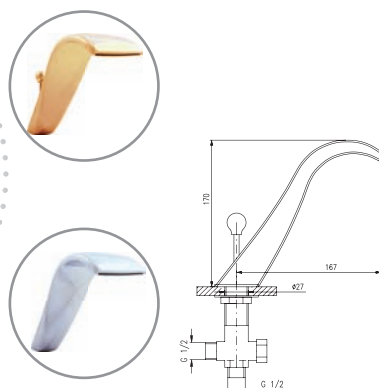

VOD6100

Chrom – Chrome – Хром

2500 93

● **VOD6100Z**

Zlato – Gold – Золото

4250 158

Vysoký vodopád s přerínačem

Waterspout with diverter

Высокий водопад с переключателем

VOD6101

Vysoký vodopád

Waterspout

Высокий водопад

2000 74