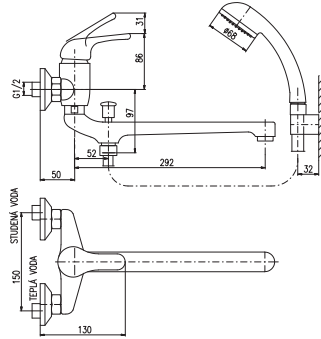

100 mm	150 mm		
SA057.0	SA057.5	1349	52,90
SA357.0	SA357.5	1379	54,10
SA557.0	SA557.5	1379	54,10

Baterie pro vanu a umyvadlo s plochým ramínkem

Bath lever mixer flat swivel spout

Смеситель для ванны и умывальника с краном

100 mm	150 mm		
SA057.0/1	SA057.5/1	1540	60,35
SA357.0/1	SA357.5/1	1570	61,55
SA557.0/1	SA557.5/1	1570	61,55

Baterie pro vanu a umyvadlo s plochým ramínkem se sprchou a pevným držákem

Bath lever mixer with accessories (fixed shower holder) flat swivel spout

Смеситель для ванны и умывальника с краном, с лейкой и стабильным держателем

PH1500
Sprchová hadice plastová 150 cm
Shower hose plastic 150 cm
Душевой шланг пласт. 150 см

100 mm	150 mm		
SA080.0	SA080.5	620	22,90
SA380.0	SA380.5	650	24,05
SA580.0	SA580.5	650	24,05

Baterie sprchová

Shower lever mixer

Смеситель для душа

SA083	770	30,20
SA383	800	31,35
SA583	800	31,35

Baterie sprchová vestavěná včetně podomítkového tělesa

Built-in shower lever mixer including concealed body

Смеситель для душа включая тело скрытого монтажа