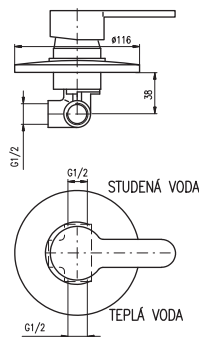

ZA083

1100 40,80

Baterie sprchová vestavěná včetně podomítkového tělesa

Built-in shower lever mixer including concealed body

Смеситель для душа включая тело скрытого монтажа