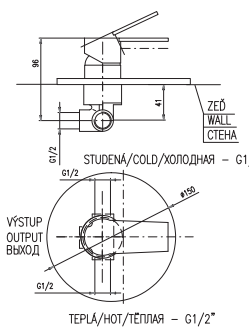

CO183LBC

2400 94

Baterie sprchová vestavěná včetně podomítkového tělesa

Built-in shower lever mixer including concealed body

Смеситель для душа включая тело скрытого монтажа