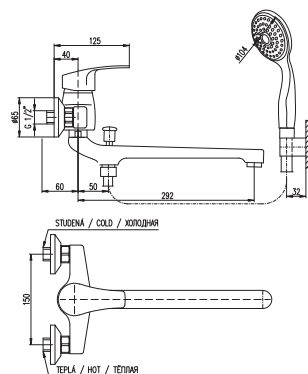

100 mm

150 mm

K057.0/1

K057.5/1

2200 81,50

Baterie pro vanu a umyvadlo s plochým ramínkem se sprchou a pevným držákem

Bath lever mixer with accessories (fixed shower holder) flat swivel spout

Смеситель для ванны и умывальника с лейкой и стабильным держателем