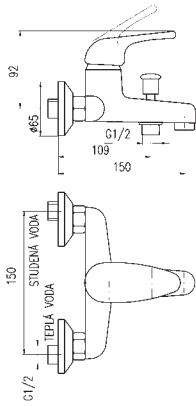

100 mm	150 mm		
SA054.0	SA054.5	750	27,80
SA354.0	SA354.5	780	28,95
SA554.0	SA554.5	780	28,95

Baterie vanová

Bath lever mixer

Смеситель для ванны

100 mm	150 mm		
SA054.0/1	SA054.5/1	922	34,50
SA354.0/1	SA354.5/1	952	35,65
SA554.0/1	SA554.5/1	952	35,65

Baterie vanová se sprchou a pevným držákem

Bath lever mixer with accessories (fixed shower holder)

Смеситель для ванны, с лейкой и стабильным держателем

100 mm	150 mm		
SA054.0/2	SA054.5/2	940	36,80
SA354.0/2	SA354.5/2	970	38
SA554.0/2	SA554.5/2	970	38

Baterie vanová se sprchou a otočným držákem

Bath lever mixer with accessories (swivel shower holder)

Смеситель для ванны, с лейкой и подвижным держателем

NEW

100 mm	150 mm		
SA053.0	SA053.5	1340	52,60
SA353.0	SA353.5	1370	53,70
SA553.0	SA553.5	1370	53,70

Baterie pro vanu a umyvadlo s keramickým přepínačem v baterii a plochým ramínkem

Bath lever mixer with ceramic diverter, flat swivel spout

Смеситель для ванны и умывальника с керамическим переключателем и с плоским изливом

Keramický přepínač
Ceramic diverter
Керамический переключатель