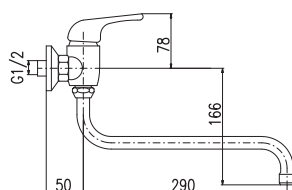

100 mm 150 mm

SÁZAVA

SA001.0/22	SA001.5/22	711	26,40
SA301.0/22	SA301.5/22	741	27,55
SA501.0/22	SA501.5/22	741	27,55