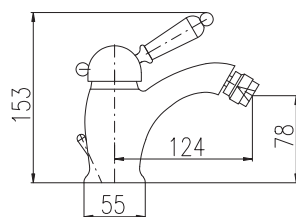

3/8" 1/2"
L545.0KCMATC L545.5KCMATC 4100 158,10
Černá matná/chrom – Black matt/chrome –
Чёрный матовый/хром

Baterie bidetová s otvíráním odpadu – kov

Bidet lever mixer with pop-up waste – metal

Смеситель для биде с открытием стока – металл

ZAKÁZKOVÁ VÝROBA – termín dodání do 2–4 týdnů.
CUSTOM-MADE OFFER – delivery term within 2–4 weeks.
НА ЗАКАЗ – срок доставки до 2–4 недель.

Více variant černých baterií najdete
na našich webových stránkách
www.ravslezak.cz