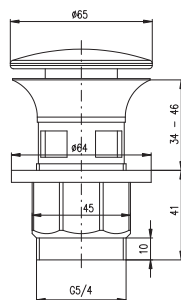

MD0808

117

4,60

Výpusť umyvadlová CLICK-CLACK 5/4" velká zátka chrom/plast, spodní část plast

Pop-up waste, with cap nut 5/4", big plug chrome/plast, lower part plastic

Водослив для умывальника CLICK-CLACK 5/4" большая крышка хром/пласт, нижняя часть пласт