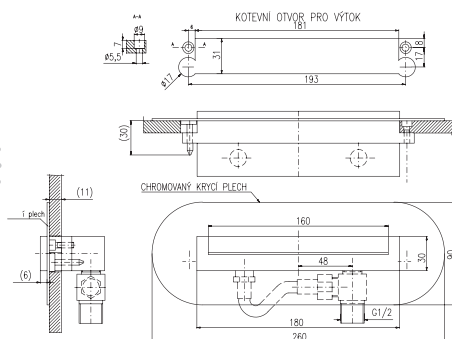

TVR003

3500 130

Výtok do sprchového koutu
Waterspout
Излив для душевой кабинки