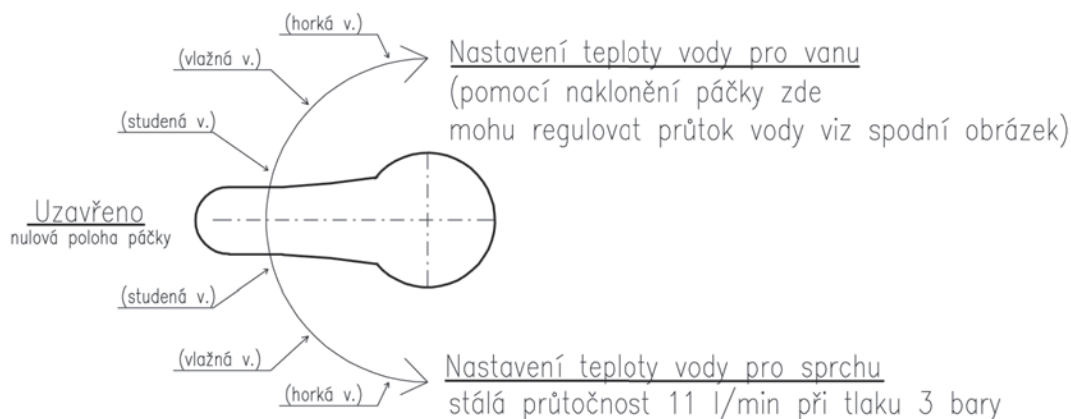

Y – přepínač v kartuši baterie – Cartridge with switch – Картридж с переключателем
P – přepínač mimo baterii – Ceramic switch separate – Переключатель керамический
S – přepínač ve výtoku baterie – Switch in the body of mixer – Переключатель в теле смесителя