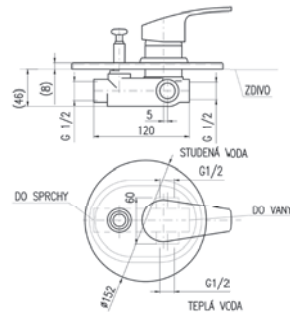

K086

1800 70,50

Baterie sprchová/vanová vestavěná s přepínačem včetně podomítkového tělesa

Built-in shower/bath lever mixer with diverter including concealed body

Смеситель для душа/ванны с переключателем включая тело скрытого монтажа

KA4002

Ručky / Handle / Ручки

KR4024

KR4024

140 5

K