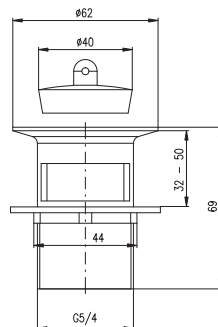

65

2,60

MD0797

140

5,50

Výpusť umyvadlová 5/4" s gumovou zátkou – špuntem

Wash basin trap with rubber cap

Слив для умывальника 5/4" с резиновой пробкой