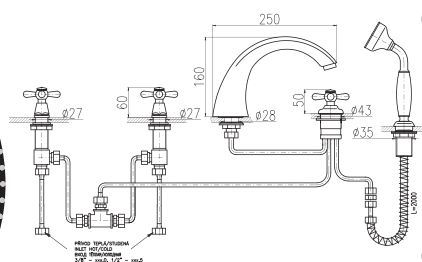

VODOPÁDOVÉ BATERIE / КАСКАДНЫЕ СМЕСИТЕЛИ / CASCADE WATER TAPS

Typ / Артикул

Kč € / $

3/8"	1/2"		
● MK169.OPSM	MK169.5PSM	10800	400
● MK369.OPSM	MK369.5PSM	11400	422
● MK469.OPSM	MK469.5PSM	11400	422
● MK569.OPSM	MK569.5PSM	11400	422

Stará mosaz – Vintage brass – Бронза

MK169.OP	MK169.5P	6750	250

Chrom – Chrome – Хром

● MK169.OPZ	MK169.5PZ	11475	425

Zlato – Gold – Золото

Baterie vanová stojánková pětiotvorová s keramickým přepínačem, samonavíjící 2 metrovou hadicí a sprchou
5-hole bath combination with ceramic diverter, retractable 2m hose and shower head

Смеситель для ванны на 5-отверстий, переключатель керамический, душевой шланг с пружиной 2м

Keramický vršek / Ceramic headwork / Керамическая кран букса