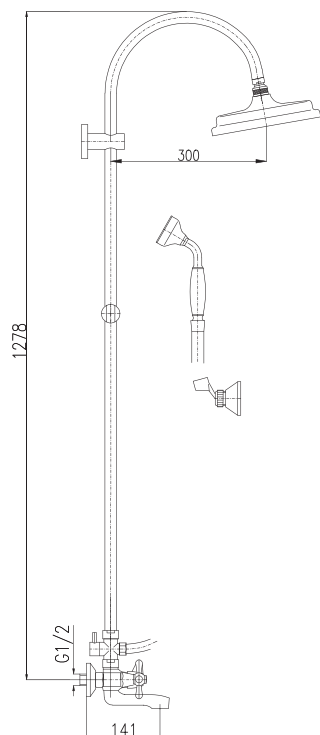

MA0002

MD0093 1/2"
keramický / Ceramic headwork
керамический

100 mm

150 mm

MK154.0/3

MK154.5/3

4500 177

Vanový komplet
– Sprchová tyč pevná
– Vanová baterie
– Ruční sprcha KS0017, kovová
– Hlavová sprcha KS0020 – 20 cm, kovová
– Sprchová hadice 1,5 m – MH1503, kovová
– Držák ruční sprchy otočný MD0011, kovový
– Keramický přepínač MD0629