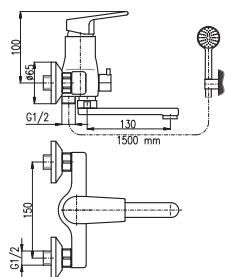

100 mm	150 mm		
CO151.0/1	CO151.5/1	1890	73
CO251.0/1	CO251.5/1	1910	73,80

Baterie vanová s keramickým přepínačem v baterii a plochým ramínkem se sprchou a pevným držákem

Bath lever mixer with ceramic switch, swivel flat spout, shower, fixed holder