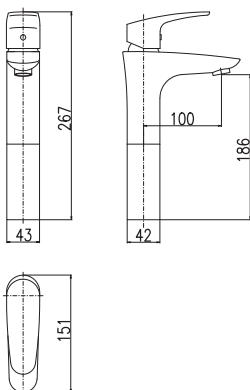

3/8" 1/2"
AM730.0 **AM730.5** 1900 73
Baterie umyvadlová stojánková
Výška umyvadlové baterie – 267 mm
Basin lever mixer
Height faucet – 267 mm
Смеситель для умывальника
Высота смесителя – 267 мм