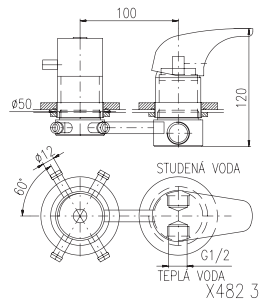

X482

2750 107,80

Baterie směšovací s čtyřcestným ventilem
Shower lever mixer 4 jet
Смеситель 4-х дорожный