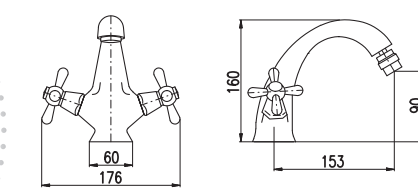

● MK143.0KZ	MK143.5KZ	2580	101,10
MK343.0KZ	MK343.5KZ	4280	167,80
MK543.0KZ	MK543.5KZ	3770	147,80
MK643.0KZ	MK643.5KZ	2930	114,90
MK743.0KZ	MK743.5KZ	4630	181,10
MK843.0KZ	MK843.5KZ	4120	161,10

Zlato – Gold – Золото

Baterie bidetová s výpustí CLICK-CLACK – kov

Bidet mixer with CLICK-CLACK – metal

Смеситель для биде с CLICK-CLACK – металл