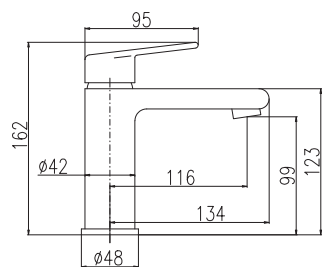

3/8"	1/2"		
CO126.0	CO126.5	990	37,50
CO226.0	CO226.5	1010	38,30

Baterie umyvadlová stojánková
Výška umyvadlové baterie – 143 mm

Basin lever mixer
Height faucet – 143 mm

Смеситель для умывальника
Высота смесителя – 143 мм

3/8"	1/2"		
CO127.0	CO127.5	1100	41,50
CO227.0	CO227.5	1120	42,30

Baterie umyvadlová stojánková s otvíráním odpadu – plast
Výška umyvadlové baterie – 143 mm

Basin lever mixer with pop-up waste – plastic
Height faucet – 143 mm

Смеситель для умывальника с донным клапаном – пласт
Высота смесителя – 143 мм

3/8"	1/2"		
CO127.0K	CO127.5K	1300	49,10
CO227.0K	CO227.5K	1320	49,90

Baterie umyvadlová stojánková s otvíráním odpadu – kov
Výška umyvadlové baterie – 143 mm

Basin lever mixer with pop-up waste – metal
Height faucet – 143 mm

Смеситель для умывальника с донным клапаном – метал
Высота смесителя – 143 мм

3/8"	1/2"		
CO128.0	CO128.5	1250	47
CO228.0	CO228.5	1270	47,80

Baterie umyvadlová stojánková
Výška umyvadlové baterie – 162 mm

Basin lever mixer
Height faucet – 162 mm

Смеситель для умывальника
Высота смесителя – 162 мм