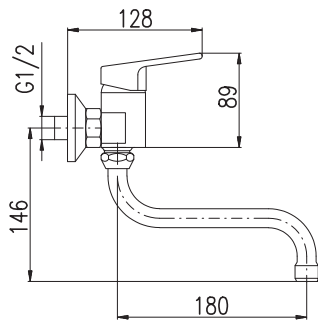

SE903.0 SE903.5 2700 100

Dřezová hadice 70 cm
Kitchen hose 70 cm
Кухонный шланг 70 см

100 mm 150 mm

SVITAVA

S303.0 S303.5 2650 98
S503.0 S503.5 2650 98

100 mm 150 mm

SÁZAVA

SA001.0/21 SA001.5/21 691 25,60
SA301.0/21 SA301.5/21 721 26,75
SA501.0/21 SA501.5/21 721 26,75