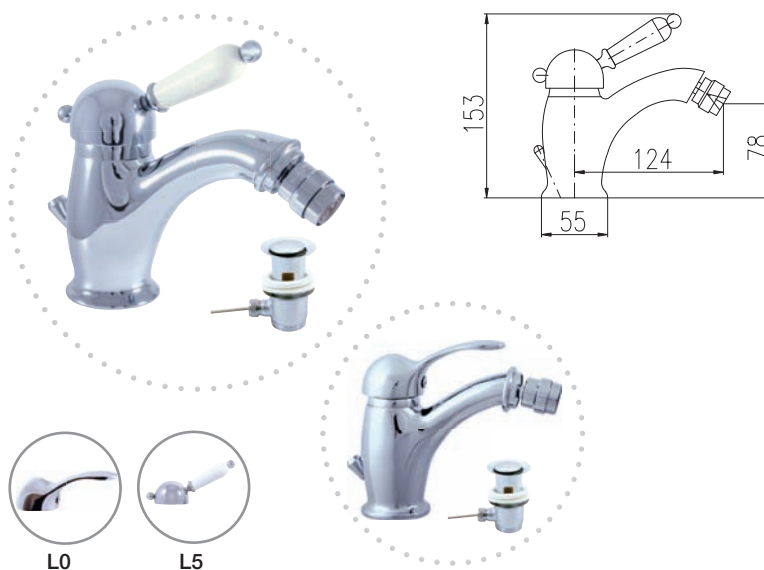

3/8"	1/2"		
L045.0K	L045.5K	1950	75		
L545.0K	L545.5K	2410	93		
Chrom – Chrome – Хром					

● L045.0KZ	L045.5KZ	3315	127,50		
L545.0KZ	L545.5KZ	4100	158,10		
Zlato – Gold – Золото					

Baterie bidetová s otvíráním odpadu – kov

Bidet lever mixer with pop-up waste – metal

Смеситель для бидэ с открыванием стока – металл