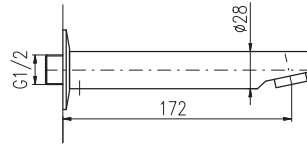

172 mm

TSE001

870 34

Výtok ze stěny SEINA
Wall spout SEINA
Излив из стены СЕНА

MA0010