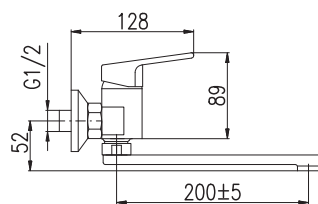

100 mm 150 mm

COLORADO

CO101.0/23CMATC CO101.5/23CMATC 2190 85,90
Černá matná/chrom – Black matt/chrome –
Черный мат/хром

CO101.0/23BC CO101.5/23BC 2190 85,90
Bílá/chrom – White/chrome – Белый/хром