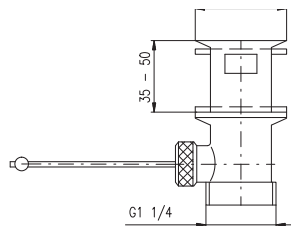

MD0013

Chrom – Chrome – Хром

280

10,80

● **MD0013SM**

Stará mosaz – Vintage brass – Бронза

Výpusť s uzávěrem – kov

Pop-up waste – metal

Слив – металл

470

18,10

PD0002

Výpusť s uzávěrem – plast

Pop-up waste – plastic

Слив – пласт

65

2,60