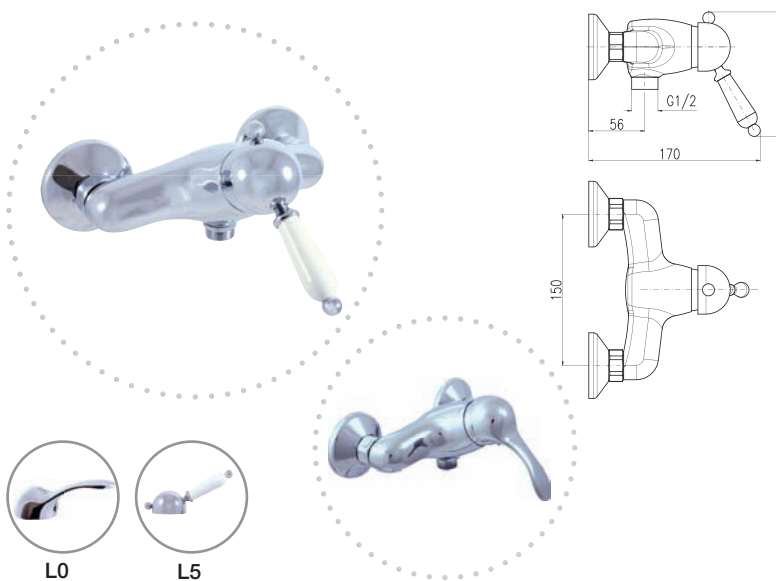

Смеситель для ванны, с лейкой и подвижным держателем

KA3501

PD0039

MH1503

Sprchová hadice kovová 150 cm
Shower hose metal 150 cm
Душевой шланг метал 150 см

150 mm

L081.5
L581.5

Chrom – Chrome – Хром