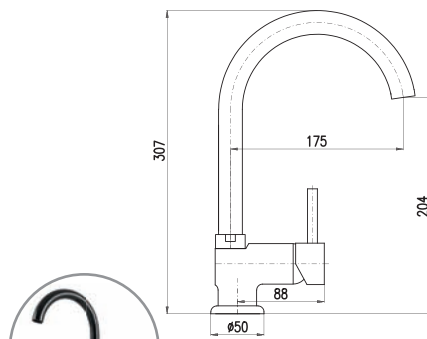

3/8"
SEINA
SE908.0/4
SE908.0/4CMAT

1/2"
SE908.5/4
SE908.5/4CMAT

1790 66
3045 119,40

Klíč pro povolení perlátoru
Tool for loosening aerator
Ключ к аэратору