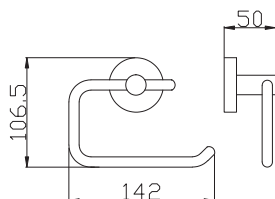

COA0401
Chrom – Chrome – Хром
Držák toaletního papíru bez krytu
Toilet paper holder without cover
Держатель туалетной бумаги настенный

324 12,70