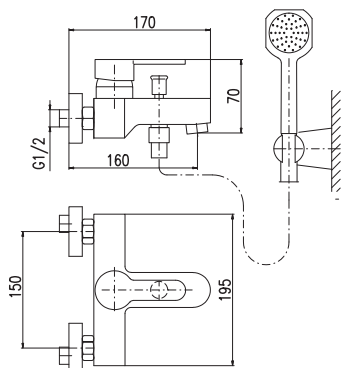

150 mm

ZA054.5/2

2240 86,50

Baterie vanová se sprchou a otočným držákem
Bath lever mixer with accessories (swivel shower holder)
Смеситель для ванны, с лейкой и подвижным держателем

KA3502

MA0007

PH1500
Sprchová hadice plastová 150 cm
Shower hose plastic 150 cm
Душевой шланг пласт. 150 см