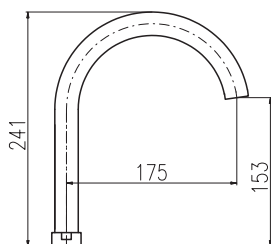

270 mm

SR0108

370 14

Ramínko kulaté
Round spout
Кран круглый