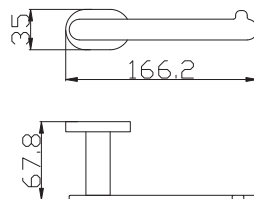

YUA0402CB

364 13,99

chrom/bílá – chrome/white – хром/белая

Držák toaletního papíru bez krytu
Toilet paper holder without cover
Держатель туалетной бумаги