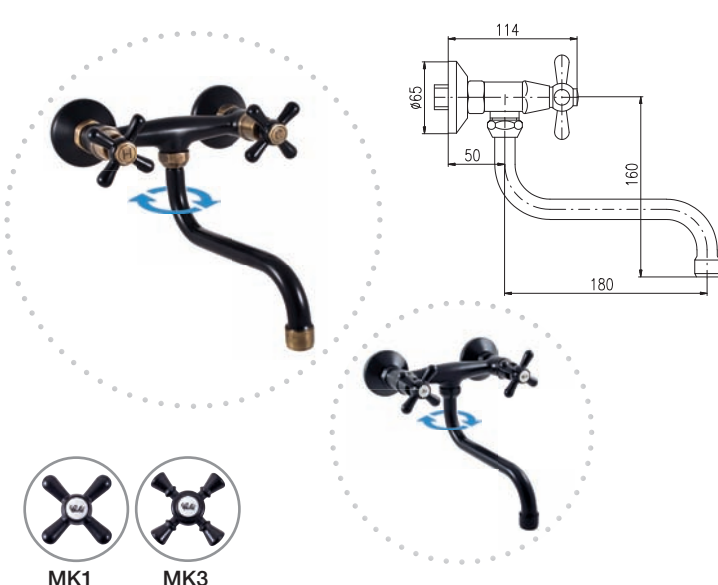

NEW

100 mm	150 mm		
MK101.0/21CMATSM	MK101.5/21CMATSM	1785	70
MK301.0/21CMATSM	MK301.5/21CMATSM	2185	85,60

Černá matná/stará mosaz
Black matt/Bronz – Чёрный матовый/ Бронза

MK101.0/21CMAT	MK101.5/21CMAT	1785	70
MK301.0/21CMAT	MK301.5/21CMAT	2185	85,60

Černá matná
Black matt – Чёрный матовый

Baterie dřezová ze zdi, s kulatým ramínkem 180 mm
Sink mixer wall-mounted with round swivel spout 180 mm
Смеситель для раковины с круглым краном 180 мм

Keramický vršek / Ceramic headwork / Керамическая кран буска

ZAKÁZKOVÁ VÝROBA – termín dodání do 2–4 týdnů.
CUSTOM-MADE OFFER – delivery term within 2–4 weeks.
НА ЗАКАЗ – срок доставки до 2–4 недель.

Více variant černých baterií najdete
na našich webových stránkách