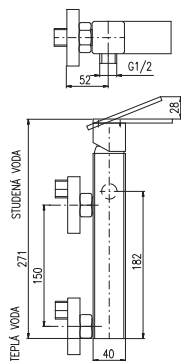

150 mm

LR580.5
Chrom – Chrome – Хром

2900 113

● **LR580.5Z**
Zlato – Gold – Золото

4930 193

Baterie sprchová
Shower lever mixer
Смеситель для душа