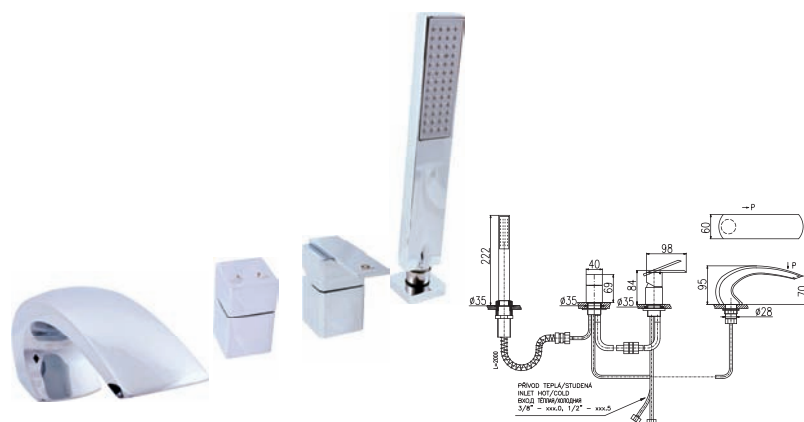

3/8" 1/2"

LR572.0P **LR572.5P**
Chrom – Chrome – Хром

6000 235,50

● LR572.0PZ LR572.5PZ 10200 400
Zlato – Gold – Золото

Baterie vanová stojánková čtyřotvorová s keramickým přepínačem, samonavíjejí 2 metrovou hadicí a sprchou
4-hole single-lever bath combination with ceramic diverter, retractable 2m hose and shower head

Смеситель для ванны на 4- отверстия, переключатель керамический, душевой шланг с пружиной 2м

KA3502