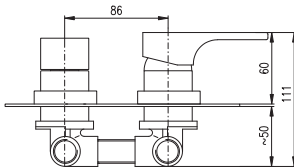

YU186K

3500 130

Baterie sprchová/vanová vestavěná s keramickým přepínačem včetně podomítkového tělesa

Built-in shower/bath lever mixer with ceramic switch including concealed body

Смеситель для душа/ванны с керамическим переключателем включая тело скрытого монтажа

KA3502

KA3506

Keramický

přepínač

Ceramic diverter

Керамический

переключатель

YU