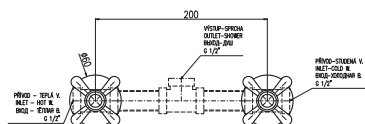

MK183SM	2900	113,70
MK383SM	3300	129,40
MK483SM	3100	107,80
MK583SM	3100	107,80
MK683SM	3250	127,40
MK783SM	3650	143,10
MK883SM	3450	121,50

Baterie sprchová vestavěná včetně podomítkového tělesa
Built-in shower mixer including concealed body
Смеситель для душа включая тело скрытого монтажа