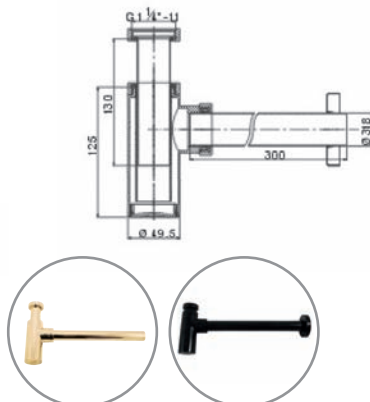

Prodloužení k sifonu / Extension to siphon / Удлинение к сифону – MD0545SM

Celková délka
Total length
Общая длина

Stará mosaz – Vintage brass – Бронза
Horní část s pertlem
Upper part with wide end
Верхняя часть с концевкой

Stará mosaz – Vintage brass – Бронза
Boční část rovná
Side section straight
Ровная боковая часть

10 cm	MD0690-10SM	MD0691-10SM	400	15,38
15 cm	MD0690-15SM	MD0691-15SM	450	17,31
20 cm	MD0690-20SM	MD0691-20SM	500	19,23
25 cm	MD0690-25SM	MD0691-25SM	550	21,15
30 cm	MD0690-30SM	MD0691-30SM	600	23,08
35 cm	MD0690-35SM	MD0691-35SM	650	25,00
40 cm	MD0690-40SM	MD0691-40SM	700	26,92
45 cm	MD0690-45SM	MD0691-45SM	750	28,85

MD0232 650 25
Chrom – Chrome – Хром

● **MD0232Z** 1110 43
Zlato – Gold – Золото

● **MD0232CMAT** 1110 43
Černá matná – Black matt – Черный матный

○ **MD0232BC** 1110 43
Bílá/chrom – White/chrome – Белая /хром

Sifon umyvadlový – kov
Wash-basin trap – metal
Сифон для умывальника – металл