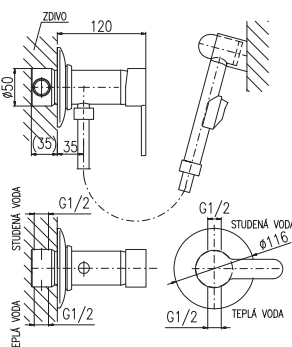

ZA047 1700 67
Baterie bidetová vestavěná včetně podomítkového tělesa
Sprcha s tlačítkovým mechanismem – plast
Bidet lever mixer including concealed body
Hand shower with push-button mechanism – plastic
Смеситель для биде включая тело скрытого монтажа
Лейка с нажимным механизмом – пласт

ZA047/1 2000 78,40
Baterie bidetová vestavěná včetně podomítkového tělesa
Sprcha s tlačítkovým mechanismem – kov
Bidet lever mixer including concealed body
Hand shower with push-button mechanism – metal
Смеситель для биде включая тело скрытого монтажа
Лейка с нажимным механизмом – металл

SD0147 150 5,60
Sada na montáž bidetové baterie do sadrokartonu
Set for mounting bidet mixer into plasterboard
Комплект для смесителя биде скрытого монтажа – для гипсокартона

MH1001
Sprchová hadice kovová 100 cm
Shower hose metal 100 cm
Душевой шланг метал 100 см