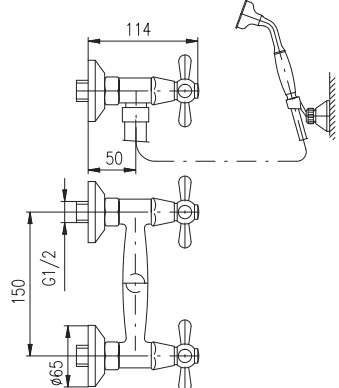

MK1

MK3

MK4

MK5

MK6

MK7

MK8

Český broušený křišťál – Czech crystal – Чешский хрусталь

MH1502SM

Sprchová hadice kovová 150 cm

Shower hose metal 150 cm

Душевой шланг метал 150 см

Keramický vršek / Ceramic headwork / Керамическая кран букса

ZAKÁZKOVÁ VÝROBA – termín dodání do 2–4 týdnů.

CUSTOM-MADE OFFER – delivery term within 2–4 weeks.

НА ЗАКАЗ – срок доставки до 2–4 недель.