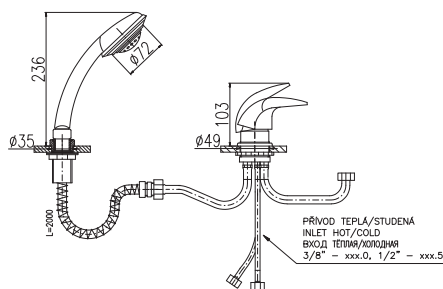

VODOPÁDOVÉ BATERIE / КАСКАДНЫЕ СМЕСИТЕЛИ / CASCADE WATER TAPS

Typ / Артикул Kč € / \$

3/8"	1/2"	Kč	€ / \$
D475.0Y	D475.5Y	2400	89
Chrom – Chrome – Хром			
● D475.0YZ	D475.5YZ	4300	160
Zlato – Gold – Золото			