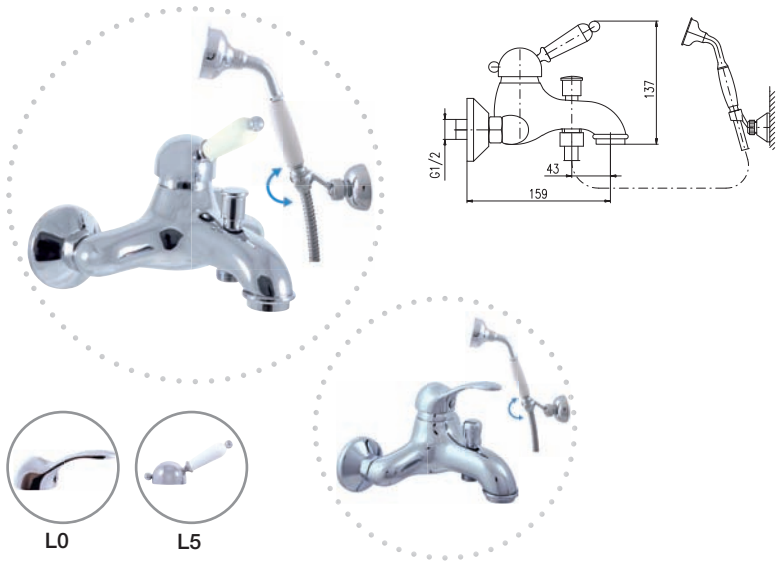

150 mm

L054.5/2
L554.5/2

Chrom – Chrome – Хром

2350 88
2810 106

1. L054.5/2Z 3995 149,60
   - L554.5/2Z 4775 180,20
2. Zlato – Gold – Золото

Baterie vanová se sprchou a otočným držákem

Bath lever mixer with accessories (swivel shower holder)

Смеситель для ванны, с лейкой и подвижным держателем

KA3501

PD0039

MH1503

Sprchová hadice kovová 150 cm
Shower hose metal 150 cm
Душевой шланг метал 150 см