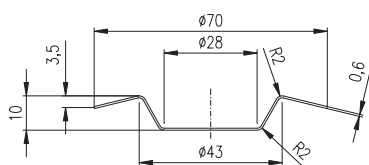

SD0067 72 2,60
 Tyč k otvírání odpadu
 Rod for pop-up waste
 Штанга для открывания стока

MD0134 27 1
 Kovová spojka
 Metal connection
 Металлическое соединение

MD0178 27 1
 Sítko do odtoku
 Sink strainer
 Ситко для умывальника