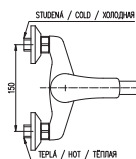

MISSISSIPPI

MS001.0/23 MS001.5/23 1315 48,70

KA4002