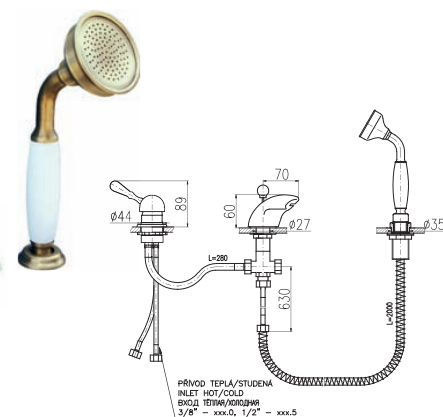

3/8" 1/2"

L070.0SSM **L070.5SSM** 6350 235
L570.0SSM **L570.5SSM** 6350 235

Baterie vanová stojánková tříotvorová s
přepínačem ve výtoku, samonavíjející
2 metrovou hadicí a sprchou

3-hole single-lever bath combination with
diverter in spout, retractable 2m hose and
shower head

Смеситель для ванны на 3- отверстия,
переключатель в изливе, душевой шланг
с пружиной 2м

KA3502

3/8" 1/2"

L070.0PSM **L070.5PSM** 6860 255
L570.0PSM **L570.5PSM** 6860 255

Baterie vanová stojánková čtyřotvorová s
keramickým přepínačem, samonavíjející
2 metrovou hadicí a sprchou

4-hole single-lever bath combination with
ceramic diverter, retractable 2m hose and
shower head

Смеситель для ванны на 4- отверстия,
переключатель керамический, душевой
шланг с пружиной 2м

KA3502