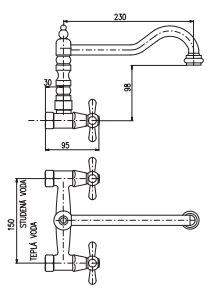

100 mm 150 mm

MORAVA RETRO

MK102.0/28   **MK102.5/28**   2000   78,40
MK302.0/28   **MK302.5/28**   3000   117,60

Chrom – Chrome – Хром

● MK102.0/28Z   MK102.5/28Z   3400   133
● MK302.0/28Z   MK302.5/28Z   5100   200

Zlato – Gold – Золото

● MK102.0/28SM   MK102.5/28SM   3250   127,50
● MK302.0/28SM   MK302.5/28SM   3650   143,13

Stará mosaz – Vintage brass – Бронза