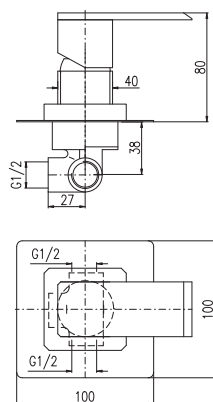

LR583
Chrom – Chrome – Хром

2200 81

● **LR583Z**
Zlato – Gold – Золото

3740 139

Baterie sprchová vestavěná včetně podomítkového tělesa
Built-in shower lever mixer including concealed body
Смеситель для душа включая тело скрытого монтажа