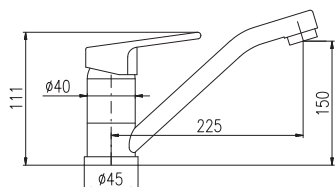

COLORADO / КОЛОРАДО

Typ / Артикул

Kč € / $

3/8"	1/2"		
CO129.0	CO129.5	1390	54,50
CO229.0	CO229.5	1410	55,30

Baterie umyvadlová stojánková s výpustí CLICK-CLACK – kov/plast
Výška umyvadlové baterie – 162 mm

Basin lever mixer with CLICK-CLACK – metal/plastic
Height faucet – 162 mm

Смеситель для умывальника с CLICK-CLACK – металл/пласт
Высота смесителя – 162 мм

3/8"	1/2"		
CO130.0	CO130.5	1900	73
CO230.0	CO230.5	1920	73,80

Baterie umyvadlová stojánková
Výška umyvadlové baterie – 260 mm

Basin lever mixer
Height faucet – 260 mm

Смеситель для умывальника
Высота смесителя – 260 мм

3/8"	1/2"		
CO115.0	CO115.5	880	33,30
CO215.0	CO215.5	900	34,10

Baterie umyvadlová stojánková s otočným ústím 150 mm

Basin lever mixer with swivel spout 150 mm

Смеситель для умывальника, носик 150 мм

3/8"	1/2"		
CO106.0/2	CO106.5/2	1150	44
CO206.0/2	CO206.5/2	1170	45

Baterie umyvadlová stojánková s otočným ústím

Basin lever mixer with swivel spout

Смеситель для умывальника с поворотным изливом