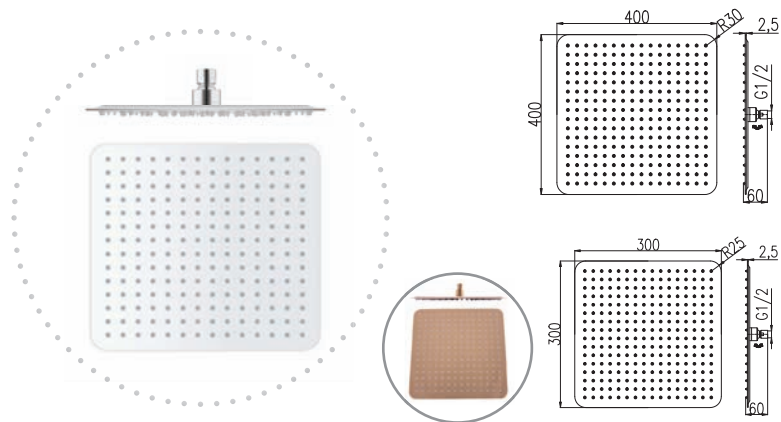

KS0003 3300 120

SLIM sprcha s tropickým deštěm 400x400 mm – nerez
Váha sprchy 2,75 kg
SLIM shower with tropical rain 400x400 mm – stainless steel
Weight overhead shower 2,75 kg
SLIM- Душевая лейка с тропическим дождем
400x400 мм – металл
Вес душевой лейки 2,75 кг

KS0004 2000 74
Chrom – Chrome – Хром

● **KS0004Z** 2500 92
Zlato – Gold – Золото

SLIM sprcha s tropickým deštěm
300x300 mm – nerez
Váha sprchy 1,35 kg
SLIM shower with tropical rain
300x300 mm – stainless steel
Weight overhead shower 1,35 kg
SLIM- Душевая лейка с тропическим дождем
300x300 мм – металл
Вес душевой лейки 1,35 кг

MD0701, MD0311, MD0372

Doporučené držáky
Recommended shower holders
рекомендуются держатели

Rychločisticí systém „EASY CLEAN“