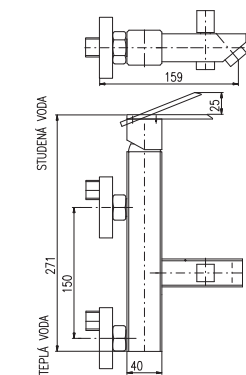

150 mm
LR554.5 3450 135
Chrom – Chrome – Хром

● LR554.5Z 5870 229
Zlato – Gold – Золот

Baterie vanová
Bath lever mixer
Смеситель для ванны