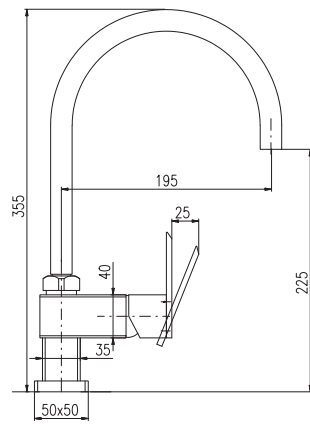

3/8"
LOIRA
LR514.0

1/2"
LR514.5

3780 140