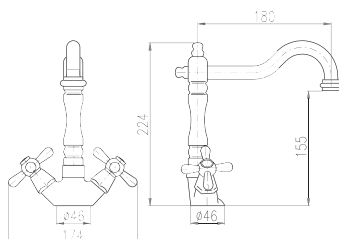

NEW

3/8"	1/2"		
MK128.0B	MK128.5B	2340	91,80
MK328.0B	MK328.5B	2740	107,40

Bílá – White – Белый

MK128.0BC	MK128.5BC	2340	91,80
MK328.0BC	MK328.5BC	2740	107,40

Bílá/chrom – White/chrome – Белый/хром

Baterie umyvadlová stojánková

Basin mixer

Смеситель для умывальника

MA0001B MA0001

Keramický vršek / Ceramic headwork / Керамическая кран бужка

MK1 MK3

3/8"	1/2"		
MK121.0/8B	MK121.5/8B	3700	137
MK321.0/8B	MK321.5/8B	4100	160,70

Bílá – White – Белый

MK121.0/8BC	MK121.5/8BC	3700	137
MK321.0/8BC	MK321.5/8BC	4100	160,70

Bílá/chrom – White/chrome – Белый/хром

Baterie umyvadlová stojánková s výpustí CLICK-CLACK – kov

Basin mixer with side swivel spout CLICK-CLACK – metal

Смеситель для умывальника с CLICK-CLACK – металл

PD0038

Keramický vršek / Ceramic headwork / Керамическая кран бужка

NEW

MK1 MK3

100 mm	150 mm		
MK101.0/21B	MK101.5/21B	1785	70
MK301.0/21B	MK301.5/21B	2185	85,60

Bílá – White – Белый

MK101.0/21BC	MK101.5/21BC	1785	70
MK301.0/21BC	MK301.5/21BC	2185	85,60

Bílá/chrom – White/chrome – Белый/хром

Baterie dřezová ze zdi, s kulatým ramínkem 180 mm

Sink mixer wall-mounted with round swivel spout 180 mm

Смеситель для раковины с круглым краном 180 мм

MA0002B MA0002

Keramický vršek / Ceramic headwork / Керамическая кран бужка

NEW

MK1 MK3

ZAKÁZKOVÁ VÝROBA – termín dodání do 2–4 týdnů.
CUSTOM-MADE OFFER – delivery term within 2–4 weeks.
НА ЗАКАЗ – срок доставки до 2–4 недель.

Více variant bílých baterií najdete
na našich webových stránkách
www.ravslezak.cz