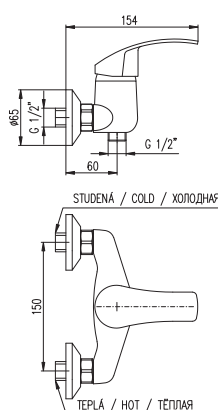

100 mm 150 mm
MS080.0 MS080.5 1150 41,90

Baterie sprchová
Shower lever mixer
Смеситель для душа