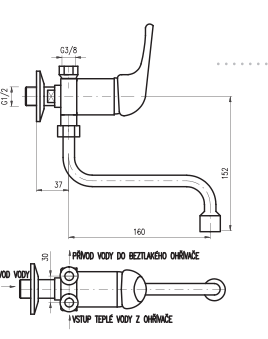

flexi гибкие шланги	E011/21	1600	62,70
trubička подсоединительные трубочки	E011.1/21	1600	62,70

KA3510 flexi ani trubičky nejsou součástí balení
Flexi hoses and tubes are not included in package
Гибкие шланги и трубки не входят в комплект упаковки

Baterie páková umyvadlová ze zdi pro nízkotlaké ohřivače s otočným ústím 160 mm
Mixer for instantaneous water heater, 160 mm
Смеситель однорычажный для бойлеров, монтирующийся в стену с круглым поворот. носиком 160 мм

Baterie jsou určeny pro průtokové ohřivače