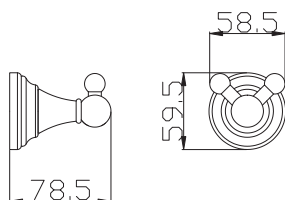

MKA0102SM
Stará mosaz – Vintage brass – Бронза

303 11,64

Věšáček dvojitý
Double robe hook
Крючок двойной