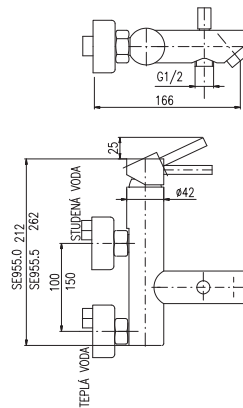

100 mm 150 mm
SE954.0 SE954.5 2770 109
Chrom – Chrome – Хром

● SE954.0Z SE954.5Z 4710 185
Zlato – Gold – Золото

Baterie vanová
Bath lever mixer
Смеситель для ванны