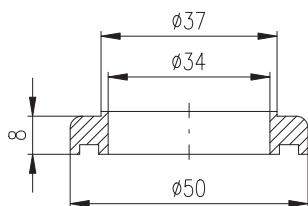

PD0095 45 1,70
Podložka pod baterie 26 a 06
(SA026, SA326, SA526, SA006, SA306, SA506, L006, L506, CO126, CO226) – plast
Washer for use under mixers 26 and 06 (SA026, SA326, SA526, SA006, SA306, SA506, L006, L506, CO126, CO226) - plastic
Декоративная подставка к смесителям 26 а 06 (SA026, SA326, SA526, SA006, SA306, SA506, L006, L506, CO126, CO226) пласт