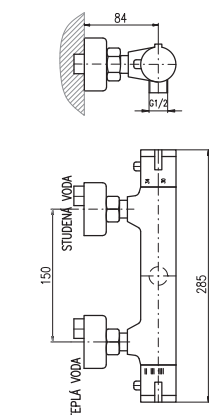

NEW

150 mm
TRM80.5CMATC 3672 144
Černá matná/chrom
Black matt/Chrome
Чёрный матовый/Хром

Baterie sprchová termostatická
Shower thermostatic lever mixer
Смеситель терmostатический для душа