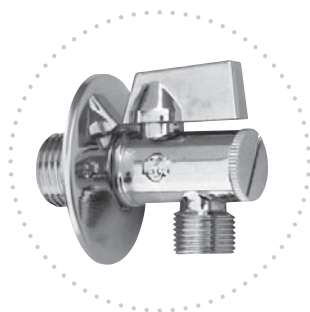

MD0381/38

65 2,55

Ventil rohový s filtrem 1/2" x 3/8"
Angle-valve with filter 1/2" x 3/8"
Вентиль с фильтром 1/2" x 3/8"

MD0381/12

65 2,55

Ventil rohový 1/2" x 1/2"
Angle-valve 1/2" x 1/2"
Вентиль 1/2"x1/2"