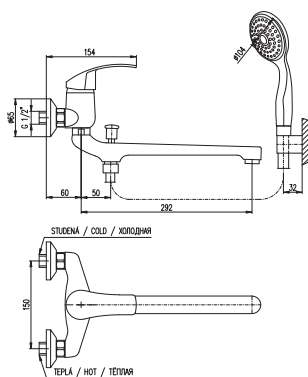

100 mm 150 mm
MS057.0/1 MS057.5/1 2150 79,50

Baterie pro vanu a umyvadlo s plochým ramínkem se sprchou a pevným držákem
Bath lever mixer with accessories (fixed shower holder) flat swivel spout

Смеситель для ванны и умывальника с лейкой и стабильным держателем

PH1500
Sprchová hadice plastová 150 cm
Shower hose plastic 150 cm
Душевой шланг пласт. 150 см