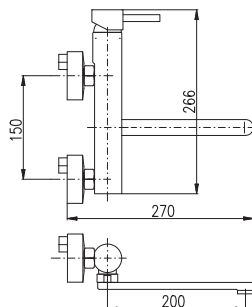

150 mm

SEINA

SE901.5/23 2400 89