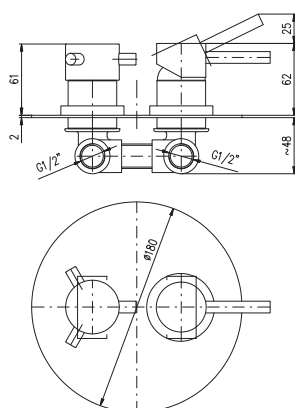

NEW

SE986KCMAT

4335 160

Černá matná – Black matt – Чёрный матовый

Baterie sprchová/vanová vestavěná s keramickým přepínačem včetně podomítkového tělesa
Built-in shower/bath lever mixer with ceramic switch including concealed body
Смеситель для душа/ванны с керамическим переключателем включая тело скрытого монтажа

Keramický přepínač
Ceramic diverter
Керамический переключатель