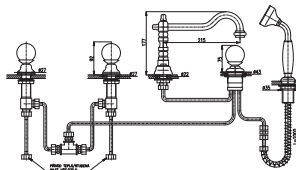

3/8"	1/2"		
Brilliance 164.0P Chrom – Chrome – Хром	Brilliance 164.5P	10600	393

● Brilliance 164.0PZ Zlato – Gold – Золото	Brilliance 164.5PZ	12500	463

● Brilliance 164.0PSM Stará mosaz – Vintage brass – Бронза	Brilliance 164.5PSM	12500	463

Baterie vanová stojánková pětiotvorová s keramickým
přepínačem, sprchou a samonavíjecí 2 m hadicí
5-hole Bath combination with ceramic diverter, shower head and
retractable 2m hose

Смеситель для ванны на 5-отверстий, переключатель
керамический, душевой шланг с пружиной 2 м

ZAKÁZKOVÁ VÝROBA – termín dodání do 4 týdnů.
CUSTOM-MADE OFFER – delivery term within 4 weeks.
НА ЗАКАЗ – срок доставки до 4 недель.