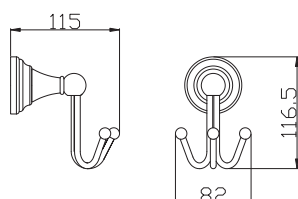

373 14,34

Kruh
Ring towel holder
Полотенцедержатель круглый

MKA0105SM
Stará mosaz – Vintage brass – Бронза

404 15,53

Věšáček trojitý
Triple robe hook
Крючок тройной

MKA0201SM
Stará mosaz – Vintage brass – Бронза