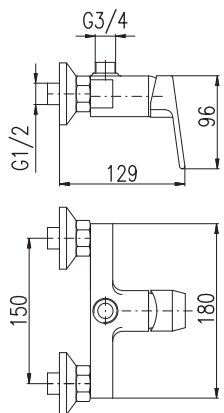

100 mm	150 mm		
CO181.0/2	CO181.5/2	1420	54,20
CO281.0/2	CO281.5/2	1440	55,00

Baterie sprchová se sprchou a otočným držákem
Shower lever mixer with accessories (swivel shower holder)
Смеситель для душа, с лейкой и подвижным держателем

PH1500
Sprchová hadice plastová 150 cm
Shower hose plastic 150 cm
Душевой шланг пласт. 150 см

KA3502

CO1

CO2

CO

100 mm	150 mm		
CO182.0	CO182.5	1140	43
CO282.0	CO282.5	1160	43,80

Baterie sprchová
Shower lever mixer
Смеситель для душа

KA3502

CO1

CO2