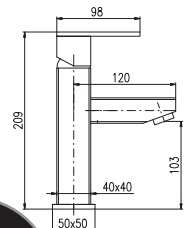

10Z

3/8" 1/2"
Royal 1029.0 Royal 1029.5 6500 241
Chrom – Chrome – Хром

● **Royal 1029.0Z** **Royal 1029.5Z** 8790 328
Zlato – Gold – Золото

Baterie umyvadlová stojánková s výpustí CLICK-CLACK – kov
Basin mixer with side swivel spout CLICK-CLACK – metal
Смеситель для умывальника с CLICK-CLACK – металл

KA3501

MA0010