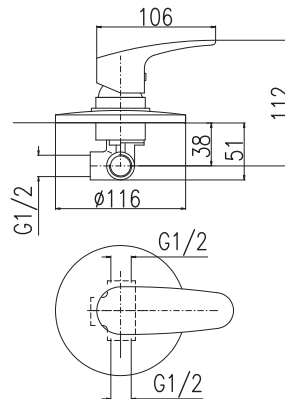

AM783

1100 40,80

Baterie sprchová vestavěná včetně podomítkového tělesa

Built-in shower lever mixer including concealed body

Смеситель для душа включая тело скрытого монтажа

KA3502