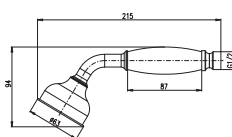

KS0017CMAT
Černá matná, bílá keramika
– Black matt, white ceramic
– Черный матный, белая керамика

550 24,40

KS0017C
Černá matná – Black matt – Черный матный

650 25,50

KS0017B
Bílá – White – Белая

550 24,40

Sprchová růžice ø 64 mm – kov
Hand shower ø 64 mm – metal
Душевая лейка ø 64 мм – металл