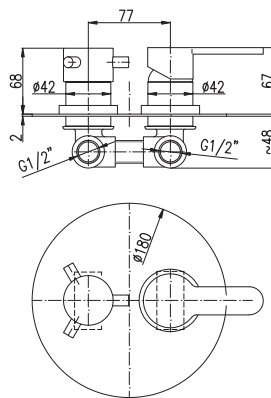

ZA086K

2550 95

Baterie sprchová/vanová vestavěná s keramickým přepínačem včetně podomítkového tělesa

Built-in shower/bath lever mixer with ceramic switch including concealed body

Смеситель для душа/ванны с керамическим переключателем включая тело скрытого монтажа

Keramický přepínač
Ceramic diverter
Керамический переключатель