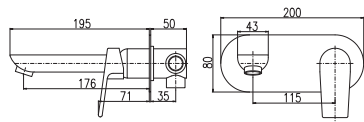

CO135 2300 90,20
CO235 2320 91

Baterie umyvadlová vestavěná včetně podomítkového tělesa

Basin lever mixer including concealed body

Смеситель для умывальника включая тело скрытого монтажа