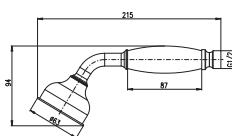

550 24,40

KS0017C
Černá matná – Black matt – Черный матный

650 25,50

KS0017B
Bílá – White – Белая

550 24,40

Sprchová růžice ø 64 mm – kov
Hand shower ø 64 mm – metal
Душевая лейка ø 64 мм – металл

C

B