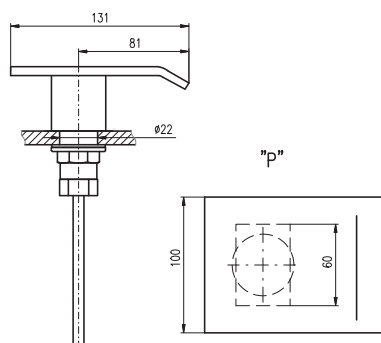

VOD7301

Chrom – Chrome – Хром

1800 67

Malý vodopád

Waterspout

Водопад