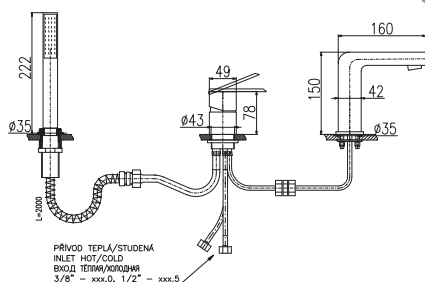

3/8"	1/2"		
LR565.0Y	LR565.5Y	4500	176,50
Chrom – Chrome – Хром			
● LR565.0YZ	LR565.5YZ	7650	300
Zlato – Gold – Золото			

Baterie vanová stojánková tříotvorová s přepínačem v mixu, samonavíjející 2 metrovou hadicí a sprchou
3-hole single-lever bath combination with diverter in mix, retractable 2m hose and shower head
Смеситель для ванны на 3- отверстия, переключатель в миксе, душевой шланг с пружиной 2м

KA4012