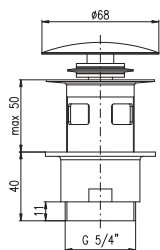

CLICK-CLACK, SIFONY / CLICK-CLACK СИФОНЫ / CLICK-CLACK SIPHONS

Typ / Артикул

Kč € / $

NEW

MD0784	255	10
Chrom – Chrome – Хром		
● MD0784Z	434	17
Zlato – Gold – Золото		
● MD0784CMAT	437	17
Černá matná – Black matt – Черный матный		
○ MD0784B	434	17
Bílá – White – Белый		

Výpust' umyvadlová CLICK-CLACK 5/4" velká zátka, celokovová
Pop-up waste, with cap nut 5/4", big plug – metal

Водослив для умывальника CLICK-CLACK 5/4" большая крышка – металл