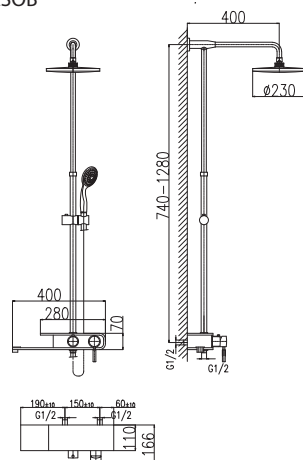

150 mm

MU080.5/3

2550 100

Baterie sprchová

– s ruční sprchou

– teleskopická tyč 740–1280 mm

– kovová sprch. hadice 150 cm

Shower set

– with shower hand

– telescopic bar 740–1280 mm

– metal shower hose 150 cm

Смеситель для душа

– с ручным душем

– телескопическая штанга 740–1280 мм

– металлический шланг 150 см

KA3502

KA3515