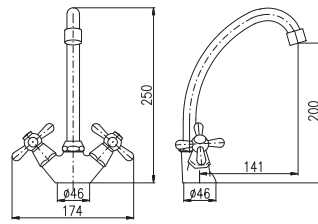

3/8" 1/2"
MK120.0/1 **MK120.5/1** 1020 38

Baterie umyvadlová/dřezová stojánková s otočným ústím
Basin/sink mixer with side swivel spout

Смеситель для умывальника/раковины с поворотным изливом