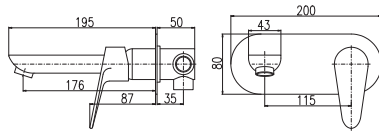

VI235

2300 90,20

Baterie umyvadlová vestavěná včetně podomítkového tělesa

Basin lever mixer including concealed body

Смеситель для умывальника включая тело скрытого монтажа

KA3502

MA0001