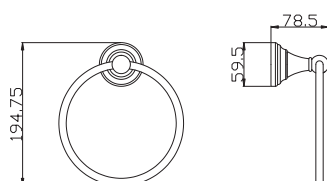

MKA0104SM
Stará mosaz – Vintage brass – Бронза

373 14,34

Kruh
Ring towel holder
Полотенцедержатель круглый