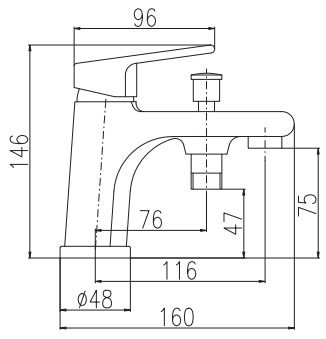

3/8"

CO148.0	CO148.5	1700	65
CO248.0	CO248.5	1720	65,80

Baterie vanová stojánková

Bath lever mixer

Смеситель для ванны

KA3502

MA0001

CO1

CO2