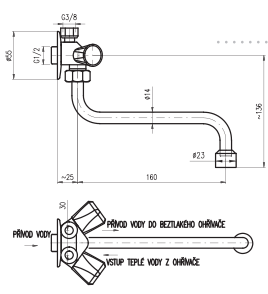

flexi гибкие шланги	EN001/21	990	38,90
trubička подсоединительные трубочки	EN001.1/21	990	38,90

MD0169 flexi ani trubičky nejsou součástí balení
Flexi hoses and tubes are not included in package
Гибкие шланги и трубки не входят в комплект упаковки

Baterie klasická umyvadlová ze zdi pro nízkotlaké ohřivače s otočným ústím 160 mm
Mixer for instantaneous water heater, 160 mm
Смеситель однорычажный для бойлеров, монтирующийся в стену с круглым поворот. носиком 160 мм