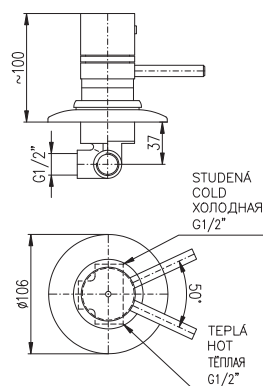

DT283 2800 107

Baterie sprchová vestavěná termostatická včetně podomítkového tělesa

Built-in shower thermostatic lever mixer including concealed body

Смеситель терmostатический для душа включая тело скрытого монтажа