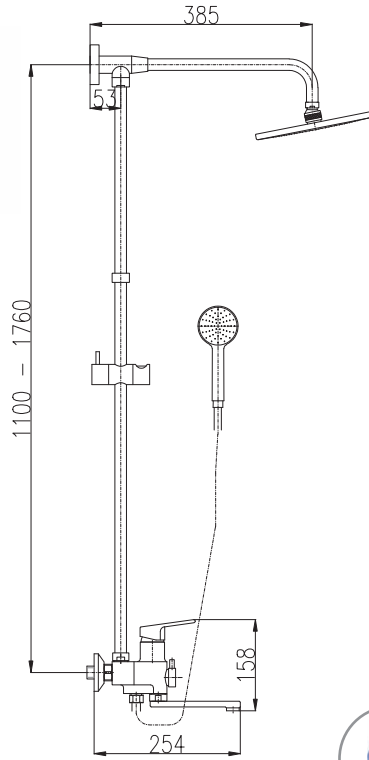

150 mm

CO188.5/5

5500 215

CO288.5/5

5520 215,80

Vanový komplet

- Sprchová tyč teleskopická 1100–1760 mm
- Vanová baterie
- Otočné ramínko 120 mm
- Ruční sprcha jednopoložová PS0002, plast
- Hlavová sprcha 23 cm PS0043, plast
- Sprchová hadice 1,5 m – MH1503, kovová
- Keramický 3-cestný přepínač

Bath lever mixer set

- Shower rail with adjustable height 1100–1760 mm
- Bath lever mixer
- Spout 120 mm
- Single hand shower PS0002, plastic
- Overhead shower 23 cm PS0043, plastic
- Shower hose 1,5 m – MH1503, metal
- Ceramic switch 3-jet

Ванный комплект

- Душевая штанга телескопическая 1100–1760 мм
- Смеситель для ванной
- Излив 120 мм
- 1-функциональная ручная лейка PS0002, пласт
- Верхний душ 23 см PS0043, пласт
- Душевой шланг 1,5 м – MH1503, металл
- Керамический переключатель 3-х дорожный

KA3502

Keramický
přepínač
Ceramic diverter
Керамический
переключатель