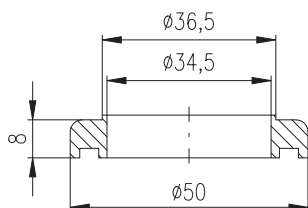

MD0673 90 3,60
Podložka pod baterie 26 a 06
(SA026, SA326, SA526, SA006, SA306, SA506, L006, L506, CO126, CO226) – kov
Washer for use under mixers 26 and 06 (SA026, SA326, SA526, SA006, SA306, SA506, L006, L506, CO126, CO226) - metal
Декоративная подставка к смесителям 26 а 06 (SA026, SA326, SA526, SA006, SA306, SA506, L006, L506, CO126, CO226) металл