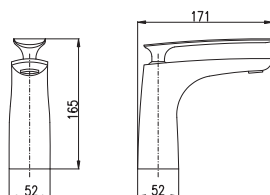

3/8"

1/2"

TG126.0

TG126.5

1790 70,20

Baterie umyvadlová stojánková
Výška umyvadlové baterie – 165 mm
Basin lever mixer
Height faucet – 165 mm
Смеситель для умывальника
Высота смесителя – 165 мм

KA3514