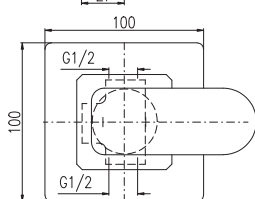

YU183

2000 74

Baterie sprchová vestavěná včetně podomítkového tělesa

Built-in shower lever mixer including concealed body

Смеситель для душа включая тело скрытого монтажа

KA3502