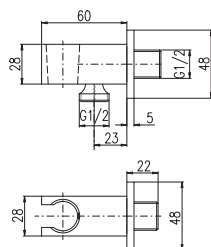

MECHANICAL STOP-VALVE
МЕХАНИЧЕСКИЙ СТОП ВЕНТИЛЬ

MD0750 320 12,55

Držák sprchy s integrovaným STOP ventilem pro smíchanou vodu z vestavěné baterie – kov
Shower holder with integrated stop-valve for mixed water from built-in mixer - metal
Механический стоп вентиль – металл

MECHANICAL STOP-VALVE
МЕХАНИЧЕСКИЙ СТОП ВЕНТИЛЬ