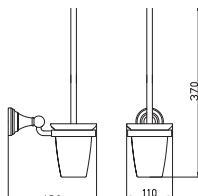

MKA0500SM

Stará mosaz – Vintage brass – Бронза

734 28,80

WC štětka, miska keramika
Toilet brush holder – ceramic
Туалетная щётка с держателем настенная – керамическая