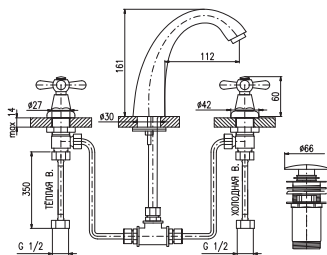

MK1

MK3

MK5

MK6

MK7

MK8

MA0001

Český broušený křišťál – Czech crystal – Чешский хрусталь

3/8"		1/2"	
MK133.0	MK133.5	3800	141
MK333.0	MK333.5	4800	188
MK533.0	MK533.5	4500	166
MK633.0	MK633.5	4150	154,70
MK733.0	MK733.5	5150	201,70
MK833.0	MK833.5	4850	179,70

Chrom – Chrome – Хром

● MK133.0Z	MK133.5Z	6460	239
MK333.0Z	MK333.5Z	8160	320
MK533.0Z	MK533.5Z	7650	281
MK633.0Z	MK633.5Z	6810	252,70
MK733.0Z	MK733.5Z	8510	333,70
MK833.0Z	MK833.5Z	8000	294,70

Zlato – Gold – Золото

Baterie umyvadlová stojánková s výpustí CLICK-CLACK – kov
Basin mixer with side swivel spout CLICK-CLACK – metal
Смеситель для умывальника с CLICK-CLACK – металл

Keramický vršek / Ceramic headwork / Керамическая кран букса