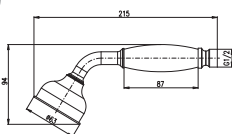

KS0017
Chrom – Chrome – Хром

400 15,30

KS0017Z
Zlato – Gold – Золото

500 20

Sprchová růžice ø 64 mm – kov
Hand shower ø 64 mm – metal
Душевая лейка ø 64 мм – металл