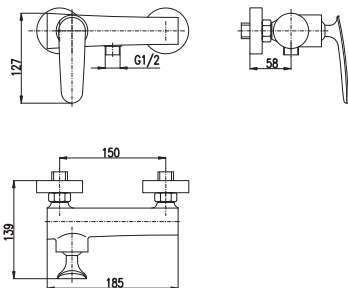

NEW

150 mm

TG181.5BC

2975 117

Baterie sprchová
Shower lever mixer
Смеситель для душа

KA3514

ZAKÁZKOVÁ VÝROBA – termín dodání do 2–4 týdnů.
CUSTOM-MADE OFFER – delivery term within 2–4 weeks.
НА ЗАКАЗ – срок доставки до 2–4 недель.

Více variant bílých baterií najdete
na našich webových stránkách
www.ravslezak.cz