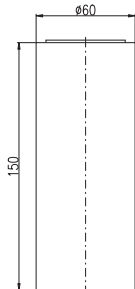

MD0789-15SM 2590 101,60

Podstavec k umyvadlové stojánkové baterii MK28SM a MK29SM – délka 150 mm

Wash-basin stand for faucet MK28SM a MK29SM - length 150 mm

Подставка-удлинитель тела смесителя для умывальника MK28SM a MK29SM – высота от 120 до 150 мм