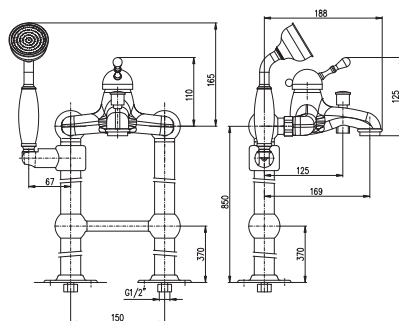

Baterie vanová vysoká volně stojící se sprchou

Free standing bath mixer with accessories

Смеситель для ванны с лейкой