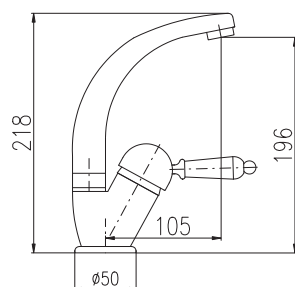

3/8"

1/2"

L026.0

L026.5

1350 50

L526.0

L526.5

1810 68

Chrom – Chrome – Хром

L026.0Z

L026.5Z

2295 85

L526.0Z

L526.5Z

3070 115,60

Zlato – Gold – Золото

Baterie umyvadlová stojánková

Basin lever mixer

Смеситель для умывальника

3/8"

1/2"

L027.0K

L027.5K

1550 59

L527.0K

L527.5K

2010 77

Chrom – Chrome – Хром

L027.0KZ

L027.5KZ

2635 100,30

L527.0KZ

L527.5KZ

3420 130,90

Zlato – Gold – Золото

Baterie umyvadlová stojánková s výpustí CLICK-CLACK – kov

Basin lever mixer with CLICK-CLACK – metal

Смеситель для умывальника с CLICK-CLACK – металл

3/8"

1/2"

L006.0/2

L006.5/2

1150 44

L506.0/2

L506.5/2

1610 62

Chrom – Chrome – Хром

L006.0/2Z

L006.5/2Z

1955 74,80

L506.0/2Z

L506.5/2Z

2740 105,40

Zlato – Gold – Золото

Baterie umyvadlová stojánková s otočným ústím

Basin lever mixer with swivel spout

Смеситель для умывальника