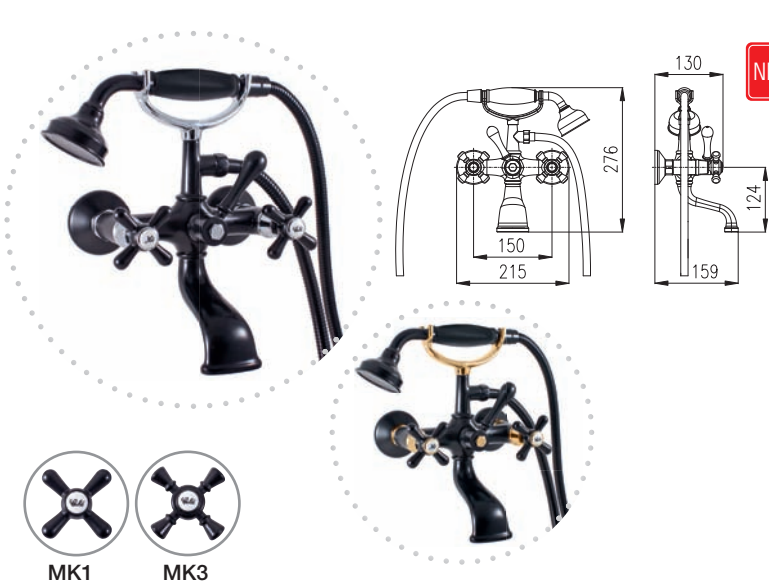

150 mm			
MK159.5/2CMATC		6240	231
MK359.5/2CMATC		6640	260

Černá matná/chrom – Black matt/Chrome
– Чёрный матовый/Хром

MK159.5/2CMATZ		6240	231
MK359.5/2CMATZ		6640	260

Černá matná/zlato – Black matt/Gold
– Чёрный матовый/золото

Baterie vanová s přepínačem,
s vidlicí na odkládání sprchy a sprchou
Bath mixer with diverter, accessories
Смеситель для ванны с переключателем, с лейкой

MH1503C
Sprchová hadice kovová 150 cm
Shower hose metal 150 cm
Душевой шланг метал 150 см

Keramický vršek / Ceramic headwork / Керамическая кран бужка

ZAKÁZKOVÁ VÝROBA – termín dodání do 2–4 týdnů.
CUSTOM-MADE OFFER – delivery term within 2–4 weeks.
НА ЗАКАЗ – срок доставки до 2–4 недель.

Více variant černých baterií najdete
na našich webových stránkách