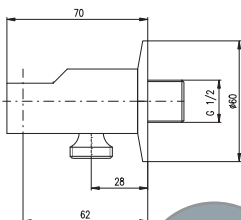

MD0372 Chrom – Chrome – Хром 610 23,90
 ● **MD0372Z** Zlato – Gold – Золото 990 38,80
 ● **MD0372CMAT** Černá matná – Black matt – Черный матный 990 38,80
 Držák stropní sprchy hranatý 12 cm, nosnost 5 kg – kov
 Shower holder 12 cm, loading capacity 5 kg – metal
 Держатель душа потолочный квадратный 12 см, грузоподъемность 5 кг – металл