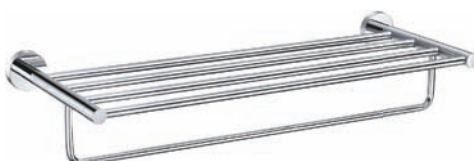

COA0704

Chrom – Chrome – Хром

Polička na ručníky s hrazdou – 640,6 mm

Towel rack – 640,6 mm

Полочка для полотенец – 640,6 мм

1690 66,27