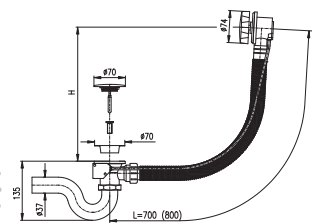

700 mm

MD0588
Chrom – Chrome – Хром

680 25,20

700 mm

● **MD0588Z**
Zlato – Gold – Золото

1156 42,80

700 mm

● **MD0588SM**
Stará mosaz – Vintage brass – Бронза

1156 42,80

700 mm

● **MD0588CMAT**
Černá matná – Black matt – Черный матный

1156 42,80

800 mm

● **MD0588/80SM**
Stará mosaz – Vintage brass – Бронза

1426 52,80