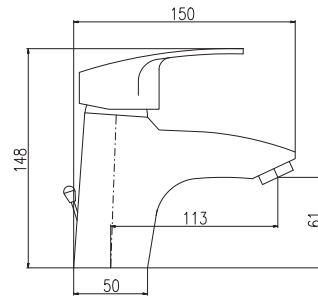

3/8" 1/2"
K027.0 K027.5 1300 49

Baterie umyvadlová stojánková s otvíráním odpadu – plast

Basin lever mixer with pop-up waste – plastic

Смеситель для умывальника с донным клапаном – пласт

KA4002

MA0001