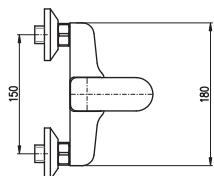

150 mm

YU180.5

1380 50,70

Baterie sprchová

Shower lever mixer

Смеситель для душа

KA3502