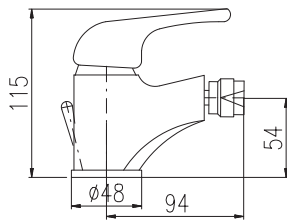

3/8"	1/2"		
SA044.0	SA044.5	565	20,90
SA344.0	SA344.5	595	22,05
SA544.0	SA544.5	595	22,05

Baterie bidetová

Bidet lever mixer

Смеситель для бидэ

3/8"	1/2"		
SA045.0	SA045.5	595	22,10
SA345.0	SA345.5	625	23,25
SA545.0	SA545.5	625	23,25

Baterie bidetová s otvíráním odpadu – plast

Bidet lever mixer with pop-up waste – plastic

Смеситель для бидэ с открыванием стока – пласт