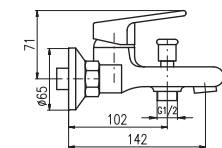

150 5,60

KA3502

MH1001
 sprchová hadice kovová
 dvouzámková 100 cm
 Shower hose (metal), double-lock
 100 cm
 душевой шланг двойная оплётка
 металл – 100 см

CO

100 mm 150 mm
CO154.0BC **CO154.5BC** 2312 90,70