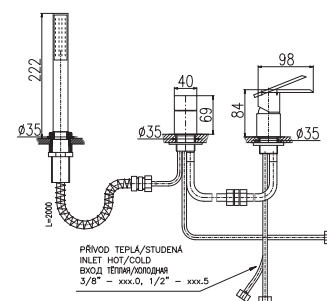

3/8"	1/2"	Kč	€ / $
LR575.0P	LR575.5P	4800	178
Chrom – Chrome – Хром			
● LR575.0PZ	LR575.5PZ	8160	320
Zlato – Gold – Золото			

Baterie vanová stojánková tříotvorová pro napouštění přepadem, s keramickým přepínačem, samonavíjecí 2 metrovou hadicí a sprchou

3-hole single-lever bath combination for overflow filler, with ceramic diverter, retractable 2m hose and shower head

Смеситель для ванны на 3- отверстия с напуском воды через слив-перелив, с керамическим переключателем, душевой шланг с пружиной 2м