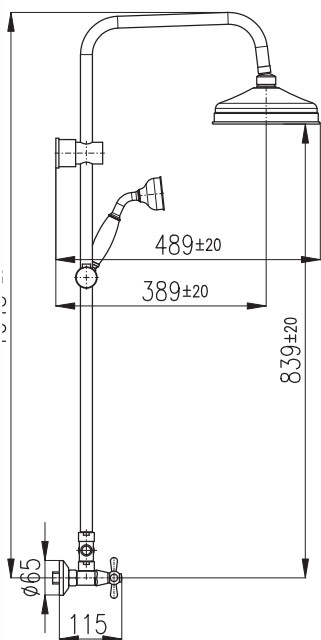

MK1

MK3

100 mm

150 mm

MK181.0/3CMATSM
MK381.0/3CMATSM

6350 249
6750 265

Černá matná/stará mosaz
Black matt/Bronz – Чёрный матовый/ Бронза

MK181.0/3CMAT
MK381.0/3CMAT

6350 249
6750 265

Černá matná
Black matt – Чёрный матовый

Sprchový komplet

- Sprchová tyč pevná
- Sprchová baterie
- Ruční sprcha KS0017C, kovová
- Hlavová sprcha ø 20 cm kov. KS0020CMAT
- Sprchová hadice, kov. 1,5 m MH1503C
- Keramický přepínač MD0629CMATSM/MD0629CMAT

Shower set

- Shower rail
- Single-lever shower mixer
- Hand shower KS0017C, metal
- Over head shower ø 20 cm KS0020CMAT, metal
- Shower hose metal 1,5 m MH1503C
- Ceramic diverter MD0629CMATSM/MD0629CMAT

Душевой гарнитур

- Смеситель
- Душевая лейка KS0017C, металл
- Верхняя душевая лейка ø 20 cm KS0020CMAT, металл
- Душевой метал. шланг 1,5 m MH1503C
- Керамический переключатель MD0629CMATSM/MD0629CMAT

Keramický vršek / Ceramic headwork / Керамическая кран букса

ZAKÁZKOVÁ VÝROBA – termín dodání do 2–4 týdnů.
CUSTOM-MADE OFFER – delivery term within 2–4 weeks.
НА ЗАКАЗ – срок доставки до 2–4 недель.

Více variant černých baterií najdete
na našich webových stránkách
www.ravsllezak.cz