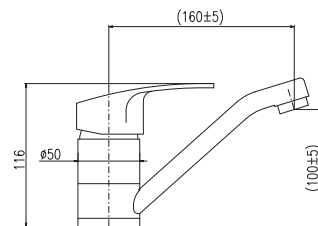

3/8" 1/2"
K015.0 K015.5 1050 38,90

Baterie umyvadlová stojánková s otočným ústím 150 mm

Basin lever mixer with swivel spout 150 mm

Смеситель для умывальника, носик 150 мм

KA4002

MA0001