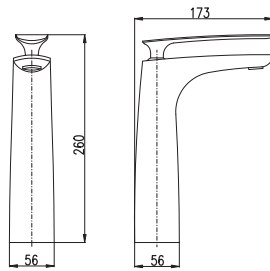

NEW

3/8"

1/2"

TG130.0BC

TG130.5BC

4250 167

Baterie umyvadlová stojánková
Výška umyvadlové baterie – 260 mm
Basin lever mixer
Height faucet – 260 mm
Смеситель для умывальника
Высота смесителя – 260 мм

KA3514