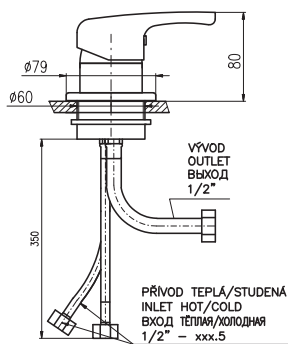

3/8" 1/2"
D968.0 D968.5 2800 103
Míšažní baterie, kartuš 50 mm
Single-lever mixer, cartridge 50 mm
Смеситель микс, картридж 50 мм

* Zvýšená průtočnost kartuše o cca 50%
Increased flow rate by approximately 50%
Благодаря специальному картриджу, поток воды увеличивается приблизительно на 50%