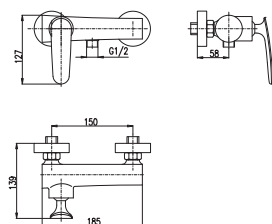

NEW

150 mm
TG181.5CMATC 2975 117

Baterie sprchová
Shower lever mixer
Смеситель для душа

KA3514

ZAKÁZKOVÁ VÝROBA – termín dodání do 2–4 týdnů.
CUSTOM-MADE OFFER – delivery term within 2–4 weeks.
НА ЗАКАЗ – срок доставки до 2–4 недель.

Více variant černých baterií najdete
na našich webových stránkách