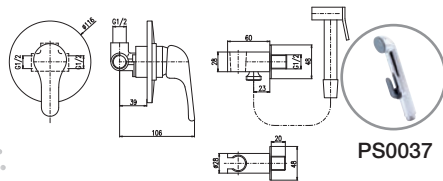

SA042	1370	53,70
SA342	1400	54,90
SA542	1400	54,90

Baterie bidetová vestavěná, včetně podomítkového tělesa, držák sprchy se stop ventilem, s hadicí a sprchou s tlačítkovým mechanismem – plast

Bidet lever mixer including concealed body Adjustable with angle-valve. Hand shower with push-button mechanism – plastic

Смеситель для бидэ включая тело скрытого монтажа, включая держатель с стоп вентилем для лейки с нажимным механизмом – пласт

SA042/1	1670	65,50
SA342/1	1700	66,70
SA542/1	1700	66,70

Baterie bidetová vestavěná, včetně podomítkového tělesa, držák sprchy se stop ventilem, s hadicí a sprchou s tlačítkovým mechanismem – kov

Bidet lever mixer including concealed body Adjustable with stop angle-valve. Hand shower with push-button mechanism – metal

Смеситель для бидэ включая тело скрытого монтажа, включая держатель с стоп вентилем для лейки с нажимным механизмом – металл