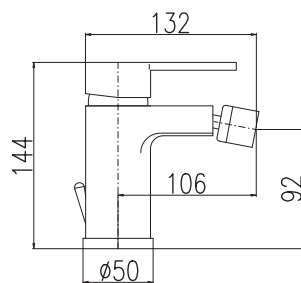

3/8" 1/2"
ZA045.0 ZA045.5 1400 51,90
Baterie bidetová s otvíráním odpadu – plast
Bidet lever mixer with pop-up waste – plastic
Смеситель для биде с открыванием стока – пласт

3/8" 1/2"
ZA045.0K ZA045.5K 1600 59
Baterie bidetová s otvíráním odpadu – kov
Bidet lever mixer with pop-up waste – metal
Смеситель для биде с открыванием стока, с донным клапаном – металл