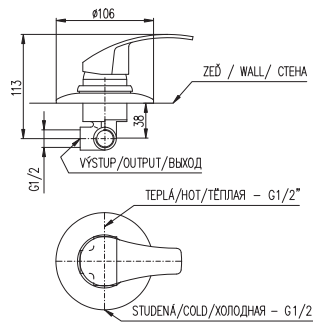

MS083 1100 40,80

Baterie sprchová vestavěná
včetně podomítkového tělesa

Built-in shower lever mixer
including concealed body

Смеситель для душа
включая тело скрытого монтажа