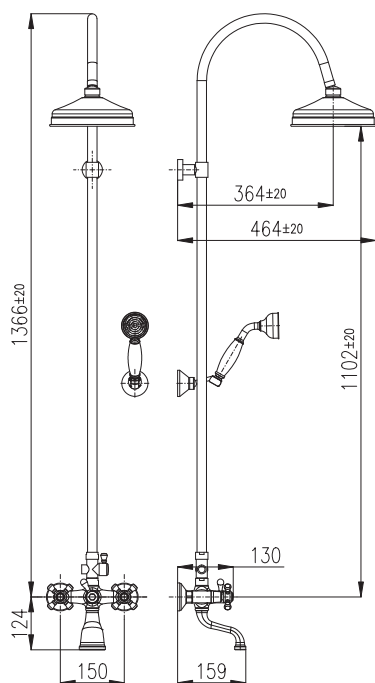

MK4

MK5

MK6

MK7

MK8

Český broušený křišťál – Czech crystal – Чешский хрусталь

Keramický vršek / Ceramic headwork / Керамическая кран букса

150 mm