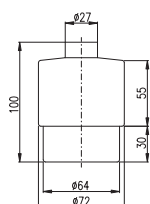

SKL004

130 5,10

sklo – glass – стекло
Skleněný zásobník na tekuté mýdlo
Glass for soap dispenser
Стекло для дозатора