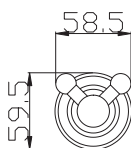

MKA0102

Chrom - Chrome - Хром

● **MKA0102Z**

Zlato - Gold - Золото

Věšáček dvojitý

Double robe hook

Крючок двойной

246 9,48

423 16,59