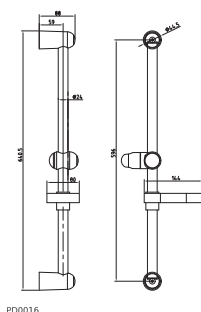

SPRCHOVÉ TYČE/ ДУШЕВЫЕ ШТАНГИ / SHOWER BARS

Typ / Артикул

Kč € / $

PD0016

PD0016

Chrom – Chrome – Хром

480

18,50

Sprchová tyč 60 cm, ø 25 mm – kov/plast

Sliding rail 60 cm, ø 25 mm – metal/plastic

Душевая штанга 60 см, ø 25 мм – металл/пласт

PD0070

105

4,10

Jezdec na tyč průměr 25 mm – plast

Middle bracket 25 mm – plastic

Подвижной держатель лейки 25 мм – пласт