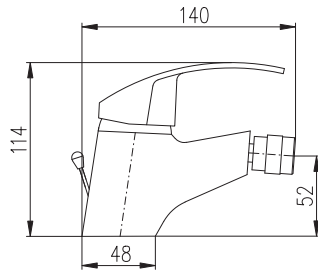

1075 39,90

Baterie umyvadlová stojánková
s otočným ústím 150 mm
Basin lever mixer with swivel
spout 150 mm
Смеситель для умывальника,
носик 150 мм

LUX KA4004

MA0001

3/8"	1/2"		
MS045.0	MS045.5	1460	54

Baterie bidetová s otvřením odpadu – plast
Bidet lever mixer with pop-up waste – plastic