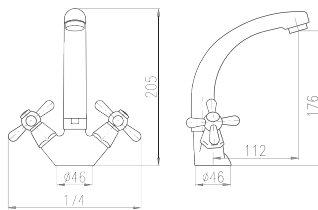

3/8" 1/2"
MK120.0/2 **MK120.5/2** 1120 42,50

Baterie umyvadlová stojánková s otočným ústím
Basin mixer with side swivel spout

Смеситель для умывальника с поворотным изливом