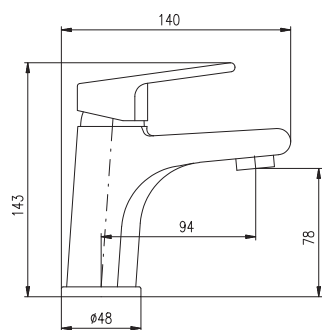

3/8"	1/2"		
CO126.0	CO126.5	990	37,50
CO226.0	CO226.5	1010	38,30

Baterie umyvadlová stojánková
Výška umyvadlové baterie – 143 mm

Basin lever mixer
Height faucet – 143 mm

Смеситель для умывальника
Высота смесителя – 143 мм

3/8"	1/2"		
CO127.0	CO127.5	1100	41,50
CO227.0	CO227.5	1120	42,30

Baterie umyvadlová stojánková s otvíráním odpadu – plast
Výška umyvadlové baterie – 143 mm

Basin lever mixer with pop-up waste – plastic
Height faucet – 143 mm

Смеситель для умывальника с донным клапаном – пласт
Высота смесителя – 143 мм

3/8"	1/2"		
CO127.0K	CO127.5K	1300	49,10
CO227.0K	CO227.5K	1320	49,90

Baterie umyvadlová stojánková s otvíráním odpadu – kov
Výška umyvadlové baterie – 143 mm

Basin lever mixer with pop-up waste – metal
Height faucet – 143 mm

Смеситель для умывальника с донным клапаном – метал
Высота смесителя – 143 мм

3/8"	1/2"		
CO128.0	CO128.5	1250	47
CO228.0	CO228.5	1270	47,80

Baterie umyvadlová stojánková
Výška umyvadlové baterie – 162 mm

Basin lever mixer
Height faucet – 162 mm

Смеситель для умывальника
Высота смесителя – 162 мм