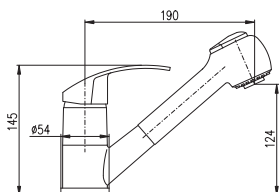

3/8" 1/2"

MISSISSIPPI

MS010.0	MS010.5	1450	53,70
---------	---------	------	-------

Dřezová hadice 150 cm
Kitchen hose 150 cm
Кухонный шланг 150 см

3/8"

1/2"

VLTAVA

V110.0