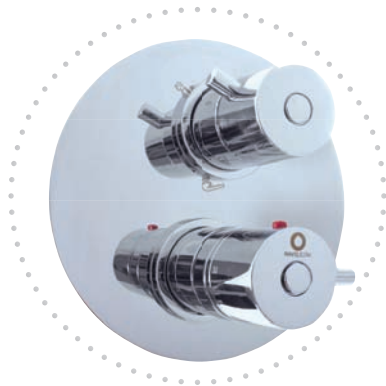

DT387 5070 188

Baterie sprchová/vanová vestavěná termostatická s keramickým přepínačem. Včetně podomítkového tělesa – 3 cestná

Built-in thermostatic bath/shower lever mixer 3-jet, with ceramic switch including concealed body

Смеситель для ванны/душа терmostатический 3-х дорожный с керамическим переключателем включая тело скрытого монтажа

Keramický přepínač 3-cestný
Ceramic diverter 3-jet
Керамический переключатель 3-х дорожный

TRM, DT