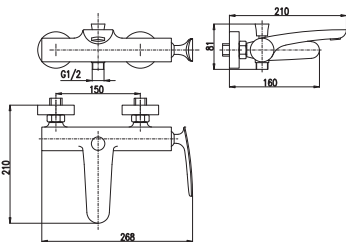

NEW

150 mm
TG154.5CMATC 4505 177

Baterie vanová
Bath lever mixer
Смеситель для ванны

KA3514