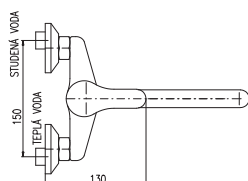

100 mm 150 mm

COLORADO

CO102.0/21	CO102.5/21	1330	52,15
CO202.0/21	CO202.5/21	1350	52,95

100 mm 150 mm

SÁZAVA

SA001.0/22	SA001.5/22	711	26,40
SA301.0/22	SA301.5/22	741	27,55
SA501.0/22	SA501.5/22	741	27,55

100 mm 150 mm

SÁZAVA

SA001.0/23	SA001.5/23	770	28,50
SA301.0/23	SA301.5/23	800	29,65
SA501.0/23	SA501.5/23	800	29,65

100 mm 150 mm

COLORADO

CO101.0/23	CO101.5/23	1290	49,60
CO201.0/23	CO201.5/23	1310	50,40