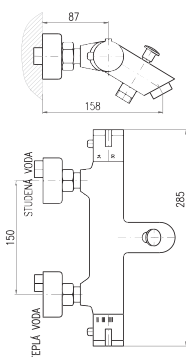

150 mm

TRM54.5

2600 96,30

Baterie vanová termostatická

Bath thermostatic lever mixer

Смеситель терmostатический для ванной

KA4015

MA0001

KA0501