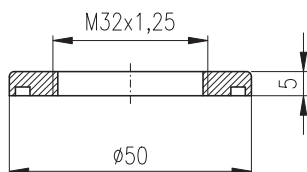

MD0590 65 2,50

Podložka pod umyvadlovou nebo dřezovou baterii s otočným ústím řady Sázava (SA005, SA305, SA505, SA015, SA315, SA515) – kov
Washer for use under basin or sink mixer with side swivel spout – for Sázava series (SA005, SA305, SA505, SA015, SA315, SA515) - metal
Декоративная подставка к смесителям для умывальника или кухни с поворотным краном (SA005, SA305, SA505, SA015, SA315, SA515) - металл