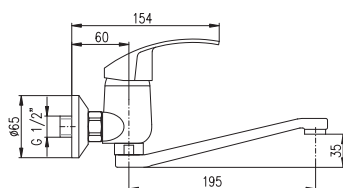

100 mm 150 mm

MISSISSIPPI

MS001.0/26	MS001.5/26	1315	48,70