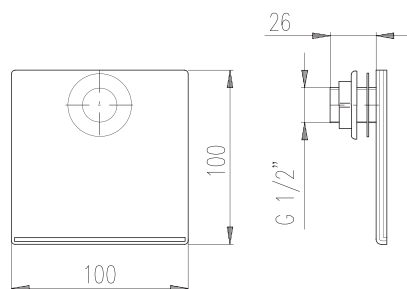

VOD6301

Chrom – Chrome – Хром

1300 48

Výtok do vany šířka 100 mm

Waterspout 100 mm

Излив для ванной ширина 100 мм