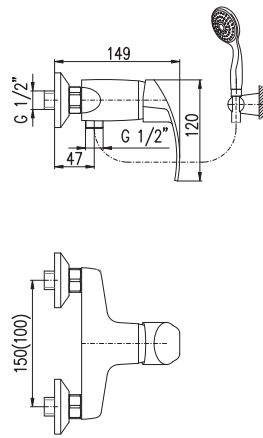

100 mm 150 mm
MS081.0/2 MS081.5/2 1550 60

Baterie sprchová se sprchou a otočným držákem

Shower lever mixer with accessories
(swivel shower holder)

Смеситель для душа, с лейкой и подвижным держателем

PH1500
Sprchová hadice plastová 150 cm
Shower hose plastic 150 cm
Душевой шланг пласт. 150 см