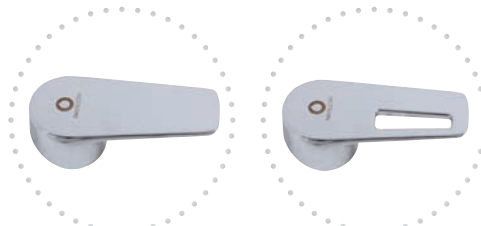

Ručky / Handle / Ручки

KR3515

KR3520

KR3515 140 5
KR3520 160 5,80