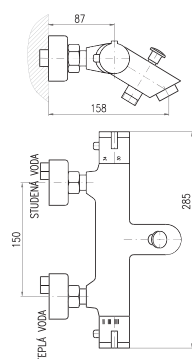

NEW

150 mm
TRM54.5CMATC 4420 173,35
Černá matná/chrom
Black matt/Chrome
Чёрный матовый/Хром

Baterie vanová termostatická
Bath thermostatic lever mixer
Смеситель терmostатический для ванной