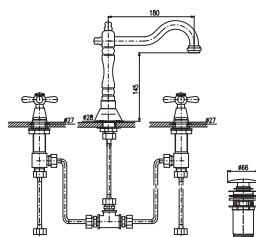

MK1

MK3

MK5

MK6

MK7

MK8

PD0038

Český broušený křišťál – Czech crystal – Чешский хрусталь

3/8"		1/2"	
MK132.0	MK132.5	4500	167
MK332.0	MK332.5	5500	215
MK532.0	MK532.5	5200	192
MK632.0	MK632.5	4850	180,70
MK732.0	MK732.5	5850	228,70
MK832.0	MK832.5	5550	205,70

Chrom – Chrome – Хром

● MK132.0Z	MK132.5Z	7650	284
MK332.0Z	MK332.5Z	9350	366
MK532.0Z	MK532.5Z	8840	326
MK632.0Z	MK632.5Z	8000	297,70
MK732.0Z	MK732.5Z	9700	379,70
MK832.0Z	MK832.5Z	9190	339,70

Zlato – Gold – Золото

Baterie umyvadlová stojánková s výpustí CLICK-CLACK – kov
Basin mixer with side swivel spout CLICK-CLACK – metal
Смеситель для умывальника с CLICK-CLACK – металл

Keramický vršek / Ceramic headwork / Керамическая кран букса