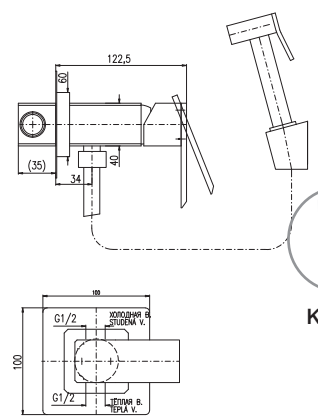

LR547/1	3300	122
Chrom – Chrome – Хром		

● LR547/1Z	5610	207
Zlato – Gold – Золото		

Baterie bidetová vestavěná včetně podomítkového tělesa
Sprcha s tlačítkovým mechanismem – kov
Bidet lever mixer including concealed body
Hand shower with push button mechanism – metal
Смеситель для биде включая тело скрытого монтажа
Лейка с нажимным механизмом – металл

Sada na montáž bidetové baterie do sadrokartonu 150 5,60
Set for mounting bidet mixer into plasterboard
Комплект для смесителя биде скрытого монтажа – для гипсокартона

MH1001
Sprchová hadice kovová 100 cm
Shower hose metal 100 cm
Душевой шланг металл 100 см