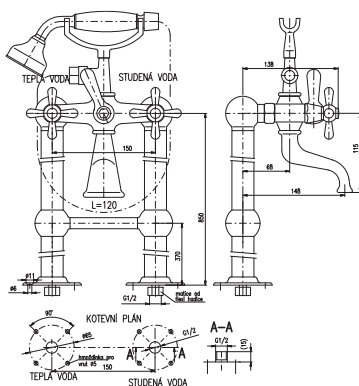

MH1503C

Sprchová hadice kovová 150 cm
Shower hose metal 150 cm
Душевой шланг метал 150 см

Keramický vršek / Ceramic headwork / Керамическая кран буска