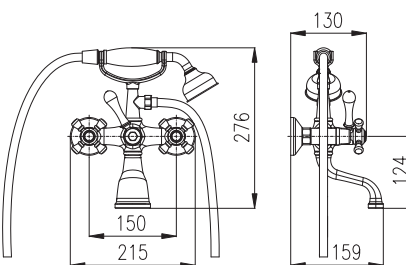

150 mm		
MK159.5/2SM	6240	231
MK359.5/2SM	6640	260
MK459.5/2SM	6440	239
MK559.5/2SM	6440	239
MK659.5/2SM	6590	244,70
MK759.5/2SM	6990	273,70
MK859.5/2SM	6790	252,70

Baterie vanová s přepínačem,
s vidlicí na odkládání sprchy a sprchou
Bath mixer with diverter, accessories
Смеситель для ванны с переключателем, с лейкой