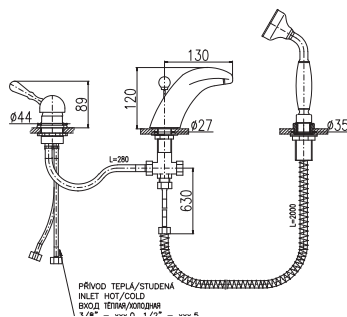

VODOPÁDOVÉ BATERIE / КАСКАДНЫЕ СМЕСИТЕЛИ / CASCADE WATER TAPS

Typ / Артикул

Kč € / $