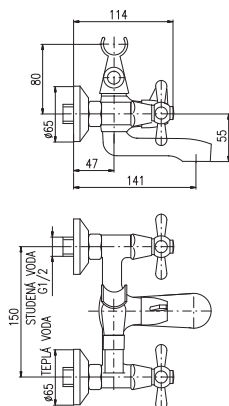

100 mm 150 mm
MK154.0 **MK154.5** 1200 47

Baterie vanová s keramickým přepínačem
Bath mixer with ceramic diverter
Смеситель для ванны с керамическим переключателем