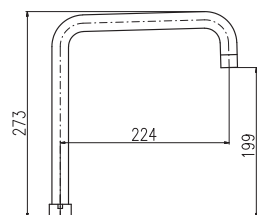

SR0104

Chrom – Chrome – Хром

1050 41,20

SR0104Z

Zlato – Gold – Золото

1785 70

SR0104SM

Stará mosaz – Vintage brass – Бронза

1785 70

SR0104CMAT

Černá matná – Black matt – Черный матный

1785 70

Ramínko kulaté
Round spout
Кран круглый