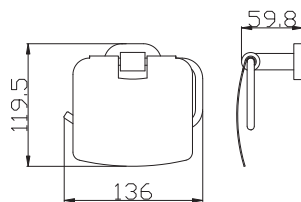

YUA0400CB

454 17,46

chrom/bílá – chrome/white – хром/белая

Držák toaletního papíru s krytem
Toilet paper holder with cover
Держатель туалетной бумаги