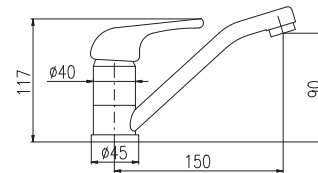

3/8"	1/2"		
SA027.0	SA027.5	595	22,10
SA327.0	SA327.5	625	23,25
SA527.0	SA527.5	625	23,25

Baterie umyvadlová stojánková s otvíráním odpadu – plast
Basin lever mixer with pop-up waste – plastic
Смеситель для умывальника с открыванием стока – пласт