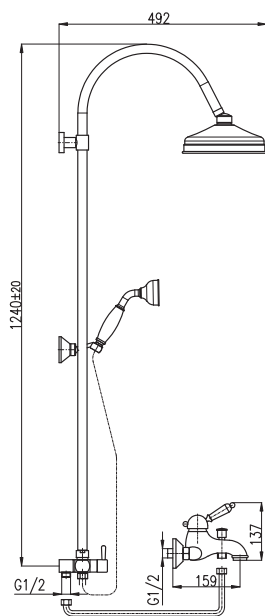

MH1502SM

Sprchová hadice kovová 150 cm
Shower hose metal 150 cm
Душевой шланг метал 150 см

150 mm

L054.5/3SM
L554.5/3SM

11180 429,40
11180 429,40

Vanový komplet

- Sprchová tyč pevná
- Vanová baterie
- Ruční sprcha KS0017SM, kovová
- Hlavová sprcha KS0020SM – 20 cm, kovová
- Sprchová hadice 1,5 m – MH1502SM, kovová
- Sprchová hadice 0,5 m – MH0500SM, kovová
- Držák ruční sprchy otočný MD0011SM, kovový
- Keramický přepínač MD0708SM