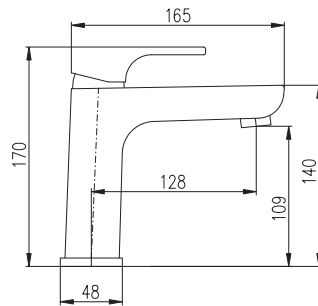

3/8" 1/2"
YU128.0CB YU128.5CB 1950 75

Baterie umyvadlová stojánková
Výška umyvadlové baterie – 170 mm

Basin lever mixer
Height faucet – 170 mm

Смеситель для умывальника
Высота смесителя – 170 мм