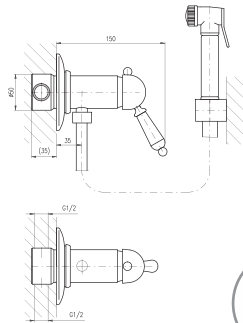

L547/1CMAT

Černá matná – Black matt –
Чёрный матовый

4690 175,40

L547/1CMATC

Černá matná/chrom – Black matt/chrome –
Чёрный матовый/хром

4690 175,40

KS0005CMAT

Baterie bidetová vestavěná včetně podomítkového tělesa
Sprcha s tlačítkovým mechanismem – kov

Bidet lever mixer including concealed body
Hand shower with push-button mechanism – metal

Смеситель для биде включая тело скрытого монтажа
Лейка с нажимным механизмом – металл

SD0147

Sada na montáž bidetové baterie do sadrokartonu 150 5,60

Set for mounting bidet mixer into plasterboard

Комплект для смесителя биде скрытого монтажа – для гипсокартона

KA3502

MH1001C

Sprchová hadice kovová 100 cm

Shower hose metal 100 cm

Душевой шланг металл 100 см