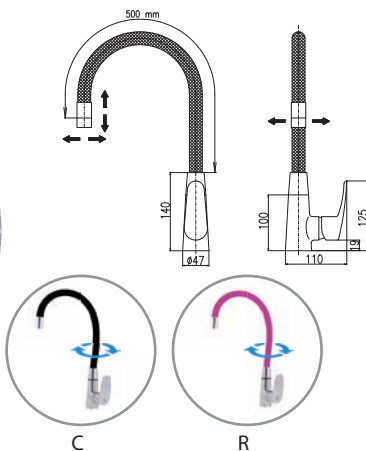

3/8"

1/2"

AMUR

AM719.0/10B	AM719.5/10B	1500	58,80
Bílá – White – Белый			
AM719.0/10C	AM719.5/10C	1500	58,80
Černá – Black – Черный			
AM719.0/10R	AM719.5/10R	1500	58,80
Růžová – Pink – Розовый			

Flexibilní ramínko s perlátorem

Flexible spout with aerator

Гибкий излив с аэратором

KA3502

MA0002