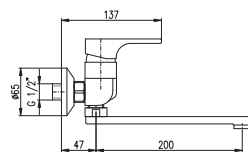

150 mm

YUKON

YU101.5/23 1650 64,30

YU101.5/23CB 2200 84,60
Bílá/chrom – White/chrome – Белый/хром