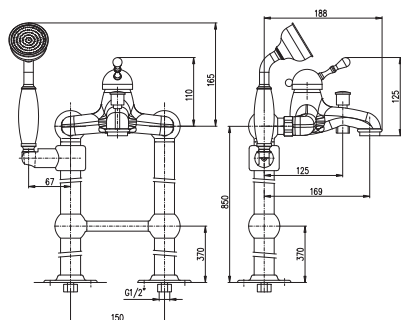

Baterie vanová vysoká volně stojící se sprchou
Free standing bath mixer with accessories
Смеситель для ванны с лейкой

MH1502SM

Sprchová hadice kovová 150 cm
Shower hose metal 150 cm
Душевой шланг метал 150 см