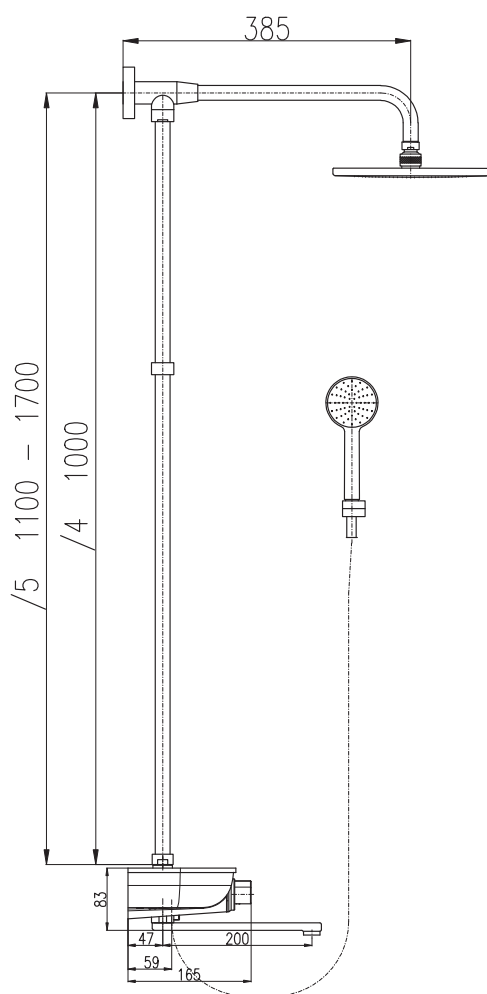

Horní část vodovodní baterie je navržena jako police pro sprchové doplňky. Police se vyrábí ve dvou provedeních:

- CORRALIT – umělý polymerní kámen kvality korálu, zušlechťený akrylátovou pryskyřicí, obsahující přírodní látky má parametry špičkového tvárného materiálu. Pevná mramorová hmota je chemicky odolná. Je samozhášivá, nereaguje na plísňe a mikroorganismy ani na agresivní chemikálie. Tloušťka police je 4 mm.

Upper part is designed as a shelf for cosmetic and bathroom products. Shelf is made in two versions:

- CORRALIT – an artificial polymeric coral quality stone, acrylic resin-treated, containing natural substances, has the parameters of a top shapeable material. Solid marble is chemically resistant mass. It's self-extinguishing, does not react to mildew and microorganisms or to aggressive chemicals. Thickness of the shelf is 4 mm.

Верхняя часть смесителя выполнена в виде полочки для душевых принадлежностей:

- CORRALIT – это искусственный полимерный камень, обладающий свойствами кораллового камня, обработанный акриловой смолой, содержащий природные вещества, обладающий свойствами пластичного материала. Материал химически устойчив, обладает высокой технической и ударной прочностью, низкой теплопроводностью, а следовательно "не холодит". Устойчив к грибковому микроорганизмам и агрессивным химикатам. Толщина полочки 4 мм.

150 mm

MU253.5/4KB

10800 423,50

Bílá – White – Белая

MU253.5/4KC

10800 423,50

Černá – Black – Черная

Pevná tyč 1000 mm

Shower bar 1000 mm

Стабильная штанга 1000 мм

MU253.5/5KB

11700 459

Bílá – White – Белая

MU253.5/5KC

11700 459

Černá – Black – Черная

Teleskopická tyč 1100–1700 mm

Shower telescopic bar 1100–1700 mm

Телескопическая штанга 1100–1700 мм