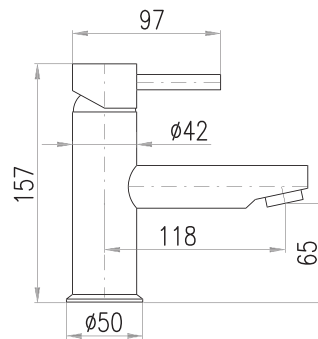

3/8"

1/2"

SE926.0

SE926.5

1900 74,50

Chrom – Chrome – Хром

SE926.0Z

SE926.5Z

3230 126

Zlato – Gold – Золото

Baterie umyvadlová stojánková
Výška umyvadlové baterie – 157 mm

Basin lever mixer

Height of basin lever mixer – 157 mm

Смеситель для умывальника

Высота смесителя – 157 мм

KA3501

MA0010