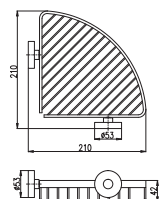

COA0302
Chrom – Chrome – Хром
Mýdlenka drátěná rohová
Corner soap basket, polished
Мыльница угловая

720 28,40