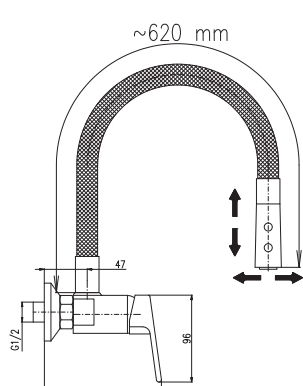

100 mm 150 mm

COLORADO

CO102.0/11	CO102.5/11	1950	76,50
CO202.0/11	CO202.5/11	1970	77,30

Flexibilní ramínko se sprchou
Flexible spout with shower
Гибкий излив с душем