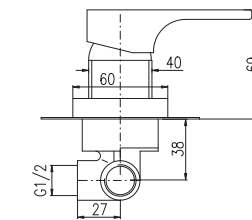

YU183CB

2700 100

Baterie sprchová vestavěná
včetně podomítkového tělesa

Built-in shower lever mixer
including concealed body

Смеситель для душа
включая тело скрытого монтажа

KA3502