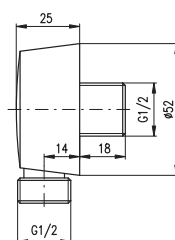

● **MD0018CMATC**

Černá matná/chrom – Black matt/ chrome – Черный матный/хром

500 19,60

● **MD0018CMAT**

Černá matná – Black matt – Черный матный

500 19,60

Mezikus ke sprchové baterii

Brass wall connector for shower

Вход для душевого шланга