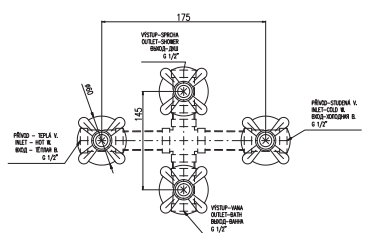

MK186SM	5800	227,40
MK386SM	6600	258,80
MK486SM	6200	243,10
MK586SM	6200	243,10
MK686SM	6500	241,10
MK786SM	7300	272,50
MK886SM	6900	256,80

Baterie sprchová/vanová vestavěná s keramickým
přepínačem včetně podomítkového tělesa
Built-in shower/bath mixer with ceramic diverter
including concealed body
Смеситель для душа/ванны с керамическим
переключателем включая тело скрытого монтажа