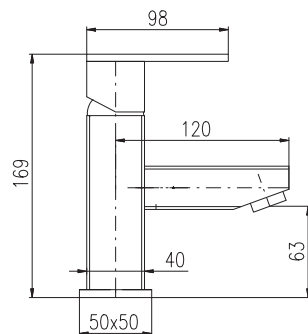

BRILLIANCE 129Z

ROYAL 1027Z

RAVSLEZÁK

Premium Crystal line

LOIRA / ЛОИРА

MD0481

3/8"	1/2"		
LR526.0	LR526.5	2600	102
Chrom – Chrome – Хром			
● LR526.0Z	LR526.5	4420	173
Zlato – Gold – Золото			
Baterie umyvadlová stojánková			
Výška umyvadlové baterie – 169 mm			
Basin lever mixer			
Height faucet – 169 mm			
Смеситель для умывальника			
Высота смесителя – 169 мм			