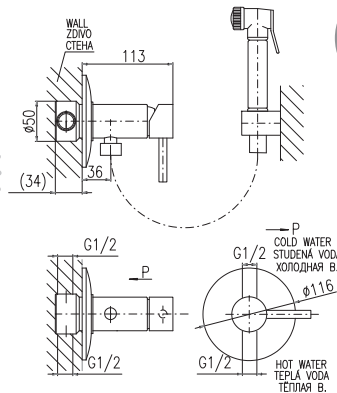

Shower hose metal 100 cm

Душевой шланг метал 100 см

PS0030

SE947

1700 67

Baterie bidetová vestavěná včetně podomítkového tělesa
Sprcha s tlačítkovým mechanismem – plast

Bidet lever mixer including concealed body
Hand shower with push-button mechanism – plastic