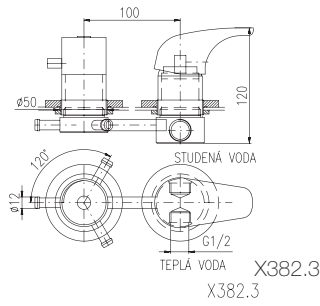

X382

2750 107,80

Baterie směšovací s třícestným ventilem
Shower lever mixer 3 jet
Смеситель 3-х дорожный