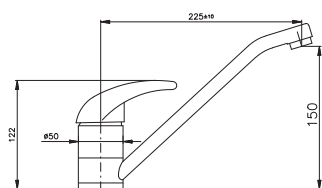

3/8" 1/2"

DUNAJ

D405.0	D405.5	1050	38,90
D405.0LUX	D405.5LUX	1075	39,90

3/8" 1/2"

MISSISSIPPI

MS005.0	MS005.5	1050	38,90
MS005.0LUX	MS005.5LUX	1075	39,90

3/8" 1/2"

DUNAJ

D410.0	D410.5	1450	53,70
D410.0LUX	D410.5LUX	1475	54,70

Dřezová hadice 150 cm
Kitchen hose 150 cm
Кухонный шланг 150 см

3/8" 1/2"

MISSISSIPPI

MS010.0	MS010.5	1450	53,70

Dřezová hadice 150 cm
Kitchen hose 150 cm
Кухонный шланг 150 см