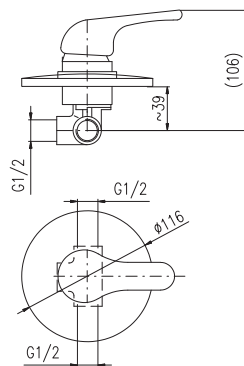

100 mm	150 mm		
SA057.0	SA057.5	1349	52,90
SA357.0	SA357.5	1379	54,10
SA557.0	SA557.5	1379	54,10

Baterie pro vanu a umyvadlo s plochým ramínkem

Bath lever mixer flat swivel spout

Смеситель для ванны и умывальника с краном

100 mm	150 mm		
SA057.0/1	SA057.5/1	1540	60,35
SA357.0/1	SA357.5/1	1570	61,55
SA557.0/1	SA557.5/1	1570	61,55

Baterie pro vanu a umyvadlo s plochým ramínkem se sprchou a pevným držákem

Bath lever mixer with accessories (fixed shower holder) flat swivel spout

Смеситель для ванны и умывальника с краном, с лейкой и стабильным держателем

PH1500
Sprchová hadice plastová 150 cm
Shower hose plastic 150 cm
Душевой шланг пласт. 150 см

100 mm	150 mm		
SA080.0	SA080.5	620	22,90
SA380.0	SA380.5	650	24,05
SA580.0	SA580.5	650	24,05

Baterie sprchová

Shower lever mixer

Смеситель для душа

SA083	770	30,20
SA383	800	31,35
SA583	800	31,35

Baterie sprchová vestavěná včetně podomítkového tělesa

Built-in shower lever mixer including concealed body

Смеситель для душа включая тело скрытого монтажа