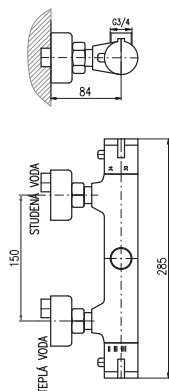

NEW

3/8" 1/2"
TRM26.0CMATC TRM26.5CMATC 4760 186,70
Černá matná/chrom
Black matt/Chrome
Чёрный матовый/Хром

Baterie umyvadlová termostatická
Basin thermostatic lever mixer
Смеситель терmostатический для умывальника

NEW

150 mm
TRM54.5CMATC 4420 173,35
Černá matná/chrom
Black matt/Chrome
Чёрный матовый/Хром

Baterie vanová termostatická
Bath thermostatic lever mixer
Смеситель терmostатический для ванной

NEW

150 mm
TRM80.5CMATC 3672 144
Černá matná/chrom
Black matt/Chrome
Чёрный матовый/Хром

Baterie sprchová termostatická
Shower thermostatic lever mixer
Смеситель терmostатический для душа

NEW

150 mm
TRM81.5CMATC 3672 144
Černá matná/chrom
Black matt/Chrome
Чёрный матовый/Хром

Baterie sprchová termostatická
Shower thermostatic lever mixer
Смеситель терmostатический для душа

Termostatické baterie jsou osazeny mechanickou aretačí na 38 °C teploty vody pro vyloučení rizika opaření.

Thermostatic faucets are fitted with mechanical arrestment at 38 °C water temperature to avoid the risk of scalding.

Терmostатические смесители оснащены устройством механической блокировки до 38 °C температуры воды, во избежание риска ожога.