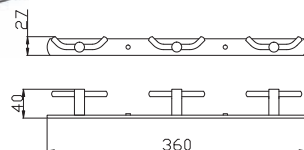

COA0105
Chrom – Chrome – Хром
Šestiháček
6 robe hooks
Держатель с шести крючками

535 20,98