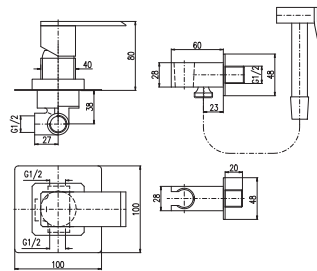

KA3501

MA0010

3/8"	1/2"		
LR545.0K	LR545.5K	2750	102
Chrom – Chrome – Хром			
● LR545.0KZ	LR545.5KZ	4675	173
Zlato – Gold – Золото			

Baterie bidetová s otvíráním odpadu – kov
 Výška bidetové baterie – 148 mm
 Bidet lever mixer with pop-up waste – metal
 Height faucet – 148 mm
 Смеситель для биде с донным клапаном – металл
 Высота смесителя – 148 мм