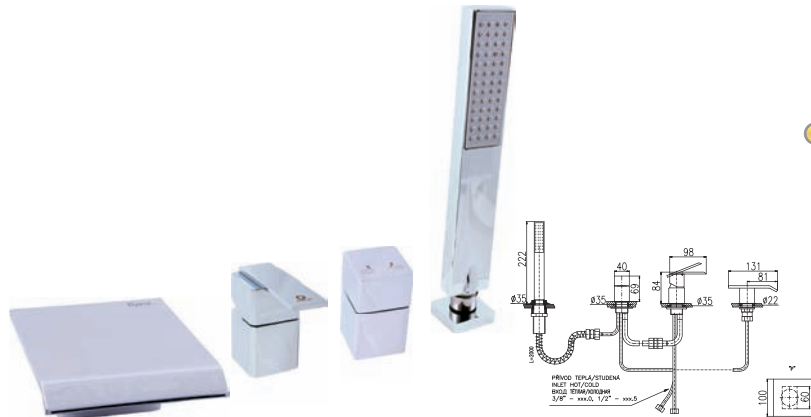

3/8"	1/2"		
LR573.0P	LR573.5P	6750	250
Chrom – Chrome – Хром			
● LR573.0PZ	LR573.5PZ	11600	430
Zlato – Gold – Золото			

Baterie vanová stojánková čtyřotvorová s keramickým přepínačem, samonavíjejí 2 metrovou hadicí a sprchou

4-hole single-lever bath combination with ceramic diverter, retractable 2m hose and shower head

KA3502