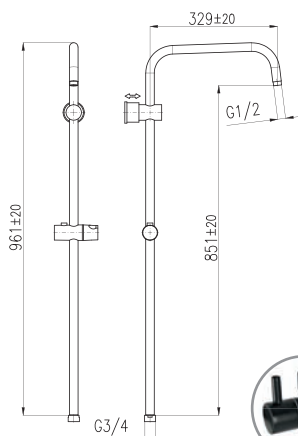

MD0763CMAT

1800 70,60

Sprchová tyč 961 mm, ø 20 mm bez přepínače G3/4 – kov
Shower rail 961 mm, ø 20 mm without switch G3/4 – metal
Душевая штанга 961 мм, ø 20 мм без переключателя G3/4 – металл

MD0629CMAT

MD0629CMATC

Možno zkombinovat s přepínačem
MD0629CMAT/MD0629CMATC – více str. 285
Can be combined with
MD0629CMAT/MD0629CMATC diverter – see on page 285
Может сочетаться с переключателем
MD0629CMAT/MD0629CMATC – см. стр. 285

Prodloužení k tyčím / Extension to bars / Удлинение к штанге – MD0554, MD0554SM

Délka – Length – Длина Chrom – Chrome – Хром

10 cm	MD0685-10	450	17,31
15 cm	MD0685-15	500	19,23
20 cm	MD0685-20	550	21,15
25 cm	MD0685-25	600	23,08
30 cm	MD0685-30	650	25,00
35 cm	MD0685-35	700	26,92
40 cm	MD0685-40	750	28,85
45 cm	MD0685-45	800	30,77
50 cm	MD0685-50	850	32,69

Délka – Length – Длина Stará mosaz – Vintage brass – Бронза

10 cm	MD0685-10SM	450	17,31
15 cm	MD0685-15SM	500	19,23
20 cm	MD0685-20SM	550	21,15
25 cm	MD0685-25SM	600	23,08
30 cm	MD0685-30SM	650	25,00
35 cm	MD0685-35SM	700	26,92
40 cm	MD0685-40SM	750	28,85
45 cm	MD0685-45SM	800	30,77
50 cm	MD0685-50SM	850	32,69