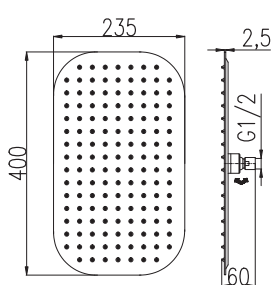

- **KS0002** 2300 84
  SLIM sprcha s tropickým deštěm
  400x235 mm – nerez
  Váha sprchy 1,55 kg
  SLIM shower with tropical rain 400x235 mm – stainless steel
  Weight overhead shower 1,55 kg
  SLIM- Душевая лейка с тропическим дождем
  400x235 mm – металл
  Вес душевой лейки 1,55 кг

Rychločisticí systém „EASY CLEAN“