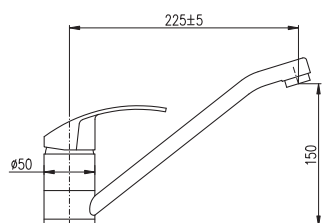

DUNAJ

D405.0	D405.5	1050	38,90
D405.0LUX	D405.5LUX	1075	39,90