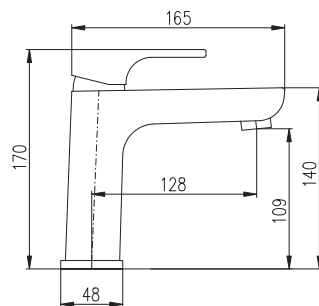

3/8"

1/2"

YU128.0

YU128.5

1540 59

Baterie umyvadlová stojánková
Výška umyvadlové baterie – 170 mm

Basin lever mixer
Height faucet – 170 mm

Смеситель для умывальника
Высота смесителя – 170 мм

KA3514

MA0001