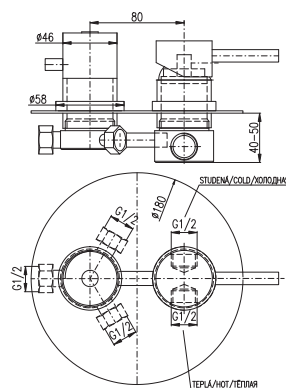

NEW

SE987.3CMAT

5920 220

Černá matná – Black matt – Чёрный матовый
Baterie vanová/sprchová 3-cestná vestavěná s keramickým přepínačem včetně podomítkového tělesa

Built faucets for the bath / shower 3-jet, ceramic switch including concealed body

Смеситель для ванны/душа 3-х дорожный с керамическим переключателем включая тело скрытого монтажа

Keramický přepínač 3-cestný
Ceramic diverter 3-jet
Керамический переключатель 3-х дорожный