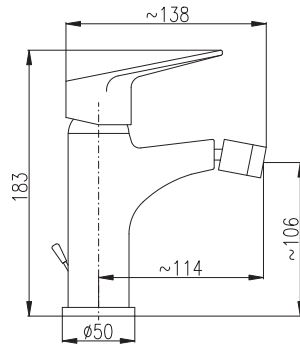

3/8"

1/2"

VI245.0

VI245.5

1000 39,20

Baterie bidetová s otvíráním odpadu – plast

Bidet lever mixer with pop-up waste – plastic

Смеситель для биде с открыванием стока с донным клапаном – пласт

KA3502