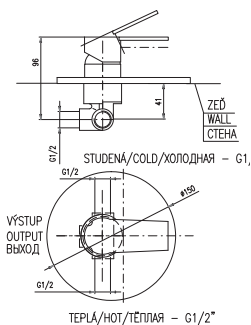

CO183L	1600	59,30
CO283L	1620	60,10

Baterie sprchová vestavěná včetně podomítkového tělesa
Built-in shower lever mixer including concealed body
Смеситель для душа включая тело скрытого монтажа

KA3502

CO1

CO2