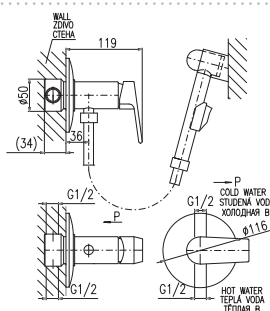

CO147/1BC 3660 143,50

Baterie bidetová vestavěná včetně podomítkového tělesa

Sprcha s tlačítkovým mechanismem – kov

Bidet lever mixer including concealed body

Hand shower with push-button mechanism – metal

Смеситель для бидэ включая тело скрытого монтажа

Лейка с нажимным механизмом – металл

SD0147

Sada na montáž bidetové baterie do sadrokartonu
Set for mounting bidet mixer into plasterboard
Комплект для смесителя бидэ скрытого монтажа
– для гипсокартона

150 5,60

MH1001
sprchová hadice kovová
dvouzámková 100 cm
Shower hose (metal), double-lock
100 cm
душевой шланг двойная оплётка
металл – 100 см