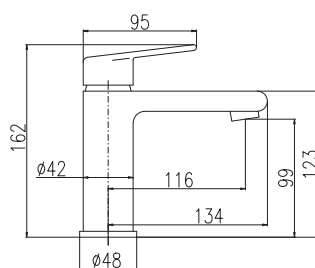

3/8" 1/2"
CO128.0CMATC CO128.5CMATC 1810 71

Baterie umyvadlová stojánková
Výška umyvadlové baterie – 162 mm

Basin lever mixer
Height faucet – 162 mm

Смеситель для умывальника
Высота смесителя – 162 мм