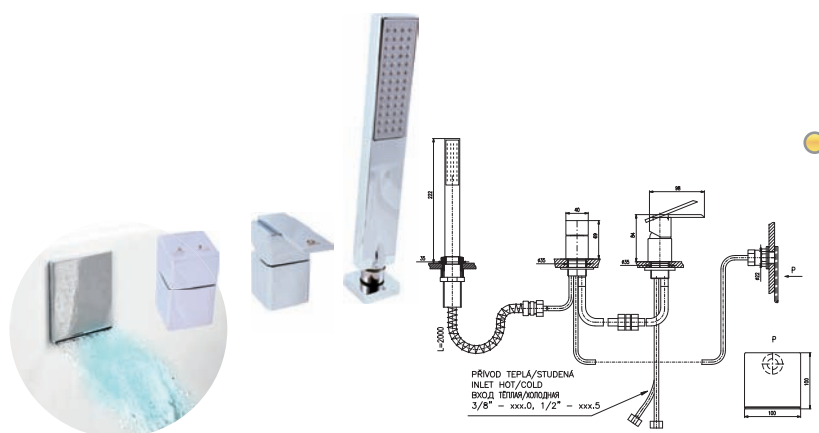

3/8"

1/2"

LR563.0P

LR563.5P

6400 237

Chrom – Chrome – Хром

LR563.0PZ

LR563.5PZ

10900 404

Zlato – Gold – Золото

Baterie vanová stojánková čtyřtvorová s keramickým přepínačem, samonavíjející 2 metrovou hadicí a sprchou

4-hole single-lever bath combination with ceramic diverter, retractable 2m hose and shower head

Смеситель для ванны на 4- отверстия, переключатель керамический, душевой шланг с пружиной 2м

KA3502