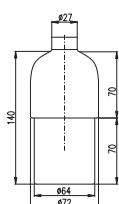

KER004

220 8,63

keramika – ceramic – керамика
Keramický zásobník na tekuté mýdlo
Ceramic for soap dispenser
Керами́ческий дозатор