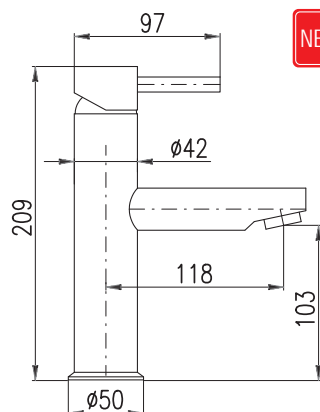

NEW

3/8" 1/2"
SE928.0CMAT SE928.5CMAT 3740 146
Černá matná – Black matt – Чёрный матовый

Baterie umyvadlová stojánková
Výška umyvadlové baterie – 209 mm
Basin lever mixer
Height of basin lever mixer – 209 mm
Смеситель для умывальника
Высота смесителя – 209 mm

KA3501 MA0010CMAT