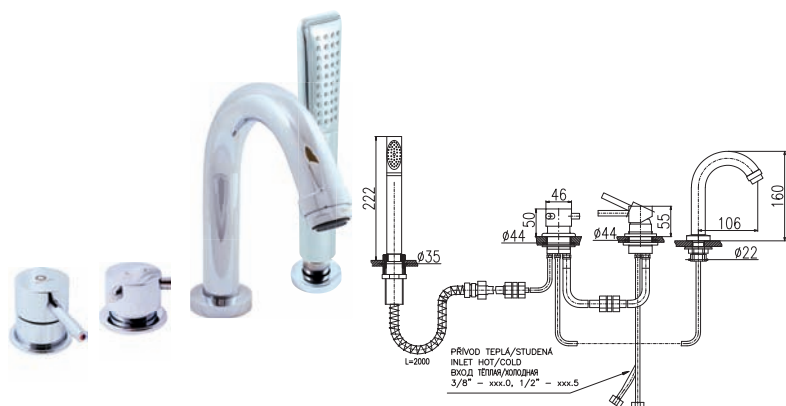

3/8"	1/2"		
SE962.0P	SE962.5P	3800	149
Chrom – Chrome – Хром			

● SE962.0PZ	SE962.5PZ	6460	253
Zlato – Gold – Золото			

Baterie vanová stojánková čtyřotvorová s keramickým přepínačem, samonavíjecí 2 metrovou hadicí a sprchou

4-hole single-lever bath combination with ceramic diverter, retractable 2m hose and shower head

Смеситель для ванны на 4- отверстия, переключатель керамический, душевой шланг с пружиной 2м

KA3502