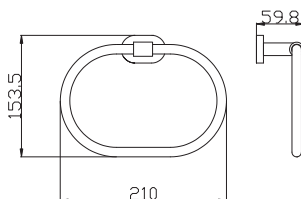

YUA0104CB 333 12,83

chrom/bílá – chrome/white – хром/белая

Kruh
Ring towel holder
Полотенцедержатель овальный