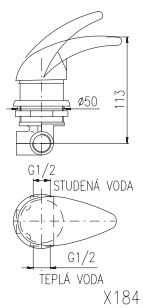

na objednání do 3 týdnů

Z1220 21700 851

Držák + stropní sprcha masážní + vod. baterie + ruční sprcha
Pool-shower
Головной душ + смеситель + держатель + ручная лейка

Z1220 - montážní otvor

Z1221 22900 898

Držák + jedna sprcha masážní + vod. baterie + ruční sprcha + výtok na hadice
Pool-shower
Головной душ + смеситель + ручная душевая лейка + душ. шланг с выводом