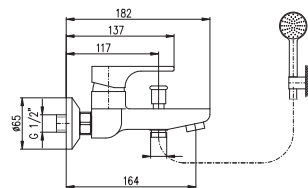

150 mm

YU154.5/1CB

2630 96,70

Baterie vanová se sprchou a pevným držákem

Bath lever mixer with accessories
(fixed shower holder)

Смеситель для ванны, с лейкой
и стабильным держателем

KA3502

MA0001

MH1503

Sprchová hadice kovová 150 cm

Shower hose metal 150 cm

Душевой шланг метал 150 см