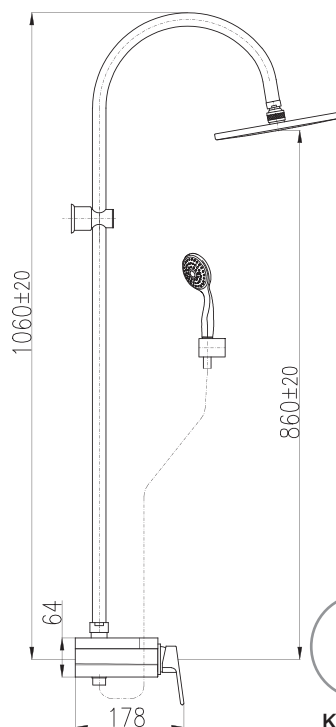

150 mm

MU182.5/3

5800 227

Sprchový komplet

– Sprchová tyč pevná včetně sprchové baterie – 1000 mm

– Ruční sprcha 1 polohová PS0045CB – chrom/bílá – plast

– Hlavová sprcha ø 23 cm PS0043CB – chrom/bílá – plast

– Sprchová hadice, kov. 1,5 m MH1503

– Tlačný prepínač

Shower set

– Shower rail incl. single-lever shower mixer – 1000 mm

– Single jet hand shower PS0045CB – chrome/white – plastic

– Over head shower ø 23 cm PS0043 – chrome/white – plastic

– Shower hose metal 1,5 m MH1503

– Button diverter

Душевой гарнитур

– Душевая штанга со смесителем – 1000 мм

– 1-функциональная душевая лейка PS0045CB – хром/белый

– пласт

– Верхняя душевая лейка ø 23 cm PS0043 – хром/белый

– пласт

– Душевой металл шланг 1,5 m MH1503, металл

– Кнопочный переключатель

KA3502