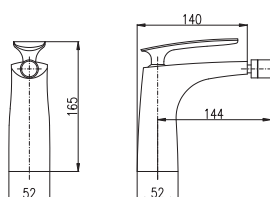

3/8"

1/2"

TG144.0

TG144.5

1850 72,60

Baterie bidetová
Výška bidetové baterie – 165 mm
Bidet lever mixer
Height faucet – 165 mm
Смеситель для биде
Высота смесителя – 165 мм

KA3514