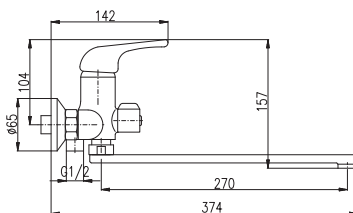

Смеситель для ванны, с лейкой и подвижным держателем

NEW

100 mm	150 mm		
SA053.0	SA053.5	1340	52,60
SA353.0	SA353.5	1370	53,70
SA553.0	SA553.5	1370	53,70

Baterie pro vanu a umyvadlo s keramickým přepínačem v baterii a plochým ramínkem