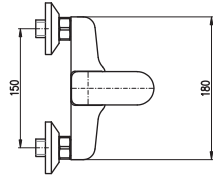

Sprchová hadice kovová 150 cm

Shower hose metal 150 cm

Душевой шланг метал 150 см

150 mm

YU180.5CB

1790 66

Baterie sprchová

Shower lever mixer