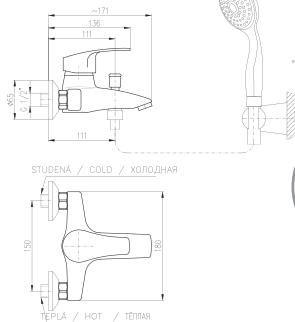

100 mm 150 mm
K054.0/2 **K054.5/2** 1800 68,20

Baterie vanová se sprchou a otočným držákem
Bath lever mixer with accessories (swivel shower holder)
Смеситель для ванны, с лейкой и подвижным держателем

KA4002

MA0001

PH1500

Sprchová hadice plastová 150 cm
Shower hose plastic 150 cm
Душевой шланг пласт. 150 см