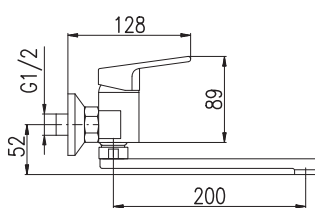

100 mm 150 mm
CO101.0/23CMATC CO101.5/23CMATC 2190 85,90

Baterie umyvadlová/dřezová nástěnná s otočným ústím 200 mm

Basin/sink lever mixer wall-mounted with side swivel spout 200 mm

Смеситель для раковины/умывальника настенный с поворотным изливом 200 мм