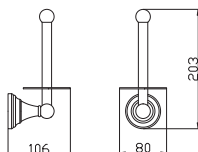

MKA0402SM

Stará mosaz – Vintage brass – Бронза

530 20,37

Držák toaletního papíru rezervní
Spare paper holder
Держатель туалетной бумаги вертикальный подвесной