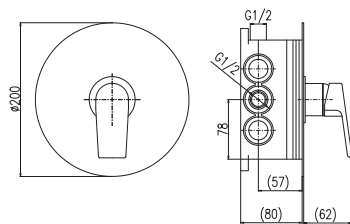

CO183BOX 2000 78,40
CO283BOX 2020 79,20

Baterie sprchová vestavěná včetně boxu

Built-in shower lever mixer including concealed body and box

Смеситель для душа включая бок скрытого монтажа