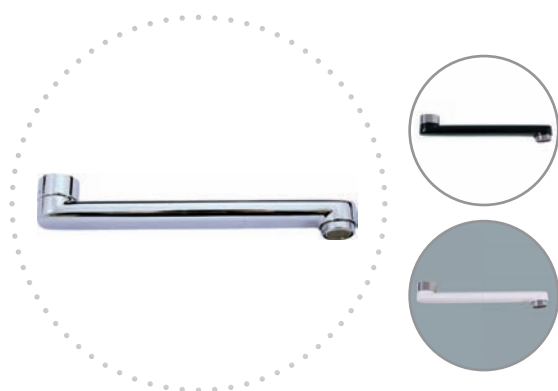

120 mm	SR0312	230	8,50
160 mm	SR0316	230	8,50
200 mm	SR0300	230	8,50
200 mm	● SR0300CMATC Černá matná/chrom – Black matt/chrome – Черный матный/хром	390	15,30
200 mm	○ SR0300BC Bílá/chrom – White/chrome – Белая /хром	390	15,30
300 mm	SR0400	325	12,50

Ramínko oválné
Oval spout
Кран плоский