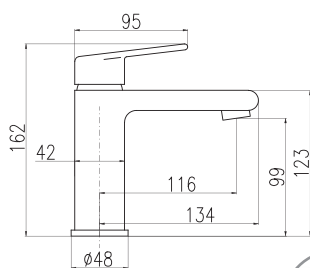

COLORADO / КОЛОРАДО

Typ / Артикул

Kč € / $