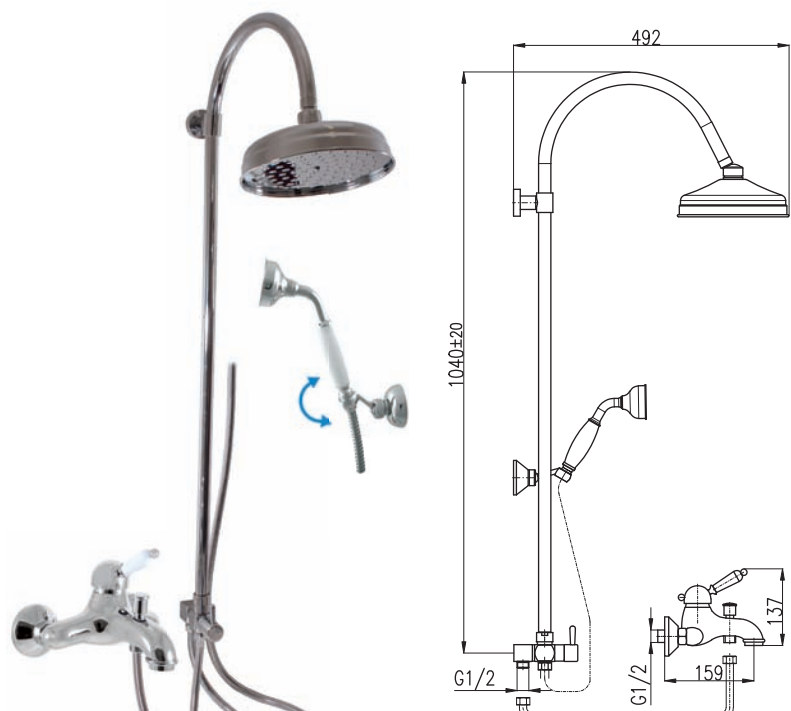

150 mm

L054.5/3

5700 224

L554.5/3

6160 246

Chrom – Chrome – Хром

● **L054.5/3Z**

9690 380

L554.5/3Z

10470 410

Zlato – Gold – Золото

Vanový komplet

- Sprchová tyč pevná
- Vanová baterie
- Ruční sprcha KS0017, kovová
- Hlavová sprcha KS0020 – 20cm, kovová
- Sprchová hadice 1,5m – MH1503, kovová
- Sprchová hadice 0,5m – MH0500, kovová
- Držák ruční sprchy otočný MD0011, kovový
- Keramický přepínač

Bath lever mixer set

- Shower rail
- Single lever shower mixer
- Over head shower KS0020 – 20 cm, metal
- Single jet hand shower KS0017, metal
- Shower hose 1,5m – MH1503, metal
- Shower hose 0,5m – MH0500, metal
- Swivel shower holder MD0011, metal
- Ceramic diverter

Ванный комплект

- Стабильная штанга
- Смеситель для ванной
- Ручная лейка KS0017, металл
- Подвижный держатель MD0011, металл
- Душевой шланг 1,5m MH1503, металл
- Душевой шланг 0,5m MH0500, металл
- Верхний душ KS0020 – 20см, металл
- Керамический переключатель