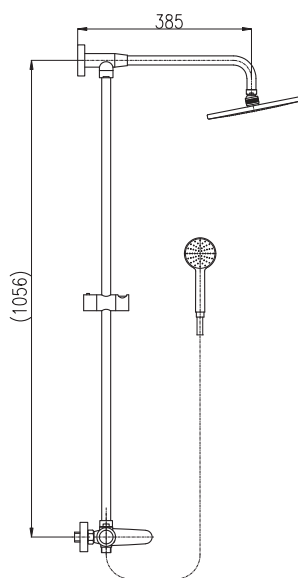

150 mm

TG182.5/4

5500 215

Sprchová tyč pevná 1056 mm
Shower rail 1056 mm
Душевая штанга 1056 мм

TG182.5/5

5870 230

Sprchová tyč teleskopická 1120–1700 mm
Shower rail with adjustable height 1120–1700 mm
Душевая штанга с регулируемой высотой 1120–1700 мм

Sprchový komplet

- Sprchová baterie
- Ruční sprcha 5 polohová PS0009, plast
- Hlavová sprcha PS0043 – 23 cm, plast
- Sprchová hadice 1,5 m – MH1503, kovová
- Přepínač v těle sprchové baterie

Shower set

- Shower lever mixer
- 5 jet hand shower PS0009, plastic
- Overhead shower PS0043 – 23 cm, plastic
- Shower hose 1,5 m – MH1503, metal
- Diverter inside the body

Душевой комплект

- Смеситель для ванной
- Ручная лейка на 5позиции PS0009, пласт
- Верхний душ PS0043 – 23 см, пласт
- Душевой шланг 1,5 м – MH1503
- Переключатель в теле смесителя

TG182.5/4

Mýdlenka ø 20 mm
Soap dispenser ø 20 mm
Мыльница ø 20 мм

85 3,30

PD0097/20

KA3502