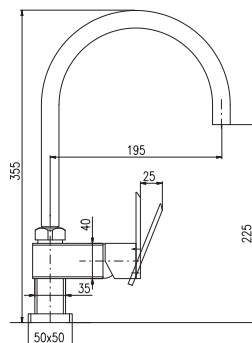

3/8" 1/2"
LR514.0 **LR514.5** 3780 140
Chrom – Chrome – Хром

● LR514.0Z LR514.5Z 6500 241
Zlato – Gold – Золото

Baterie dřezová stojánková s otočným ústím
Výška dřezové baterie – 355 mm
Kitchen lever mixer with side swivel spout. Height faucet – 355 mm
Смеситель для раковины. Высота смесителя – 355 мм