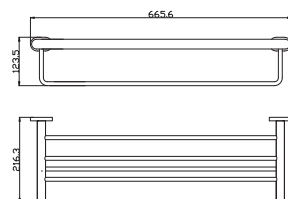

YUA0704CB

1700 66,70

chrom/bílá – chrome/white – хром/белая

Polička na ručníky s hrazdou – 665,5 mm
Towel shelf – 665,5 mm

Полочка с полотенцедержателем – 665,5 мм

YUA0900/50CB

570 21,92

chrom/bílá – chrome/white – хром/белая