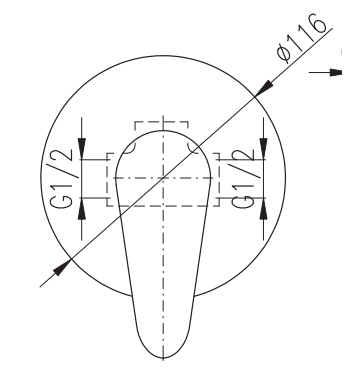

VI283 1100 40,80

Baterie sprchová vestavěná
včetně podomítkového tělesa

Built-in shower lever mixer including concealed body

Смеситель для душа включая тело скрытого монтажа