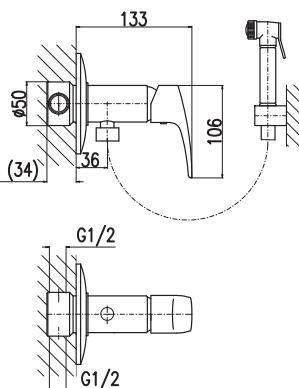

MH1001

Sprchová hadice kovová 100 cm
 Shower hose metal 100 cm
 Душевой шланг метал 100 см

MD0750

Držák se stop ventilem
 Adjustable with angle-valve
 Держатель с стоп вентилем

KA3502 MD0750

SD0147

Sada na montáž bidetové baterie do sadrokartonu 150 5,60
 Set for mounting bidet mixer into plasterboard
 Комплект для смесителя бидэ скрытого монтажа – для гипсокартона