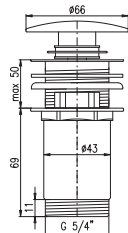

MD0484CMAT

580 22

černá matná – black matt – черный матны

Výpust' umyvadlová CLICK-CLACK 5/4" velká zátka, celokovová

Pop-up waste, with cap nut 5/4", big plug – metal

Водослив для умывальника CLICK-CLACK 5/4" большая крышка – металл