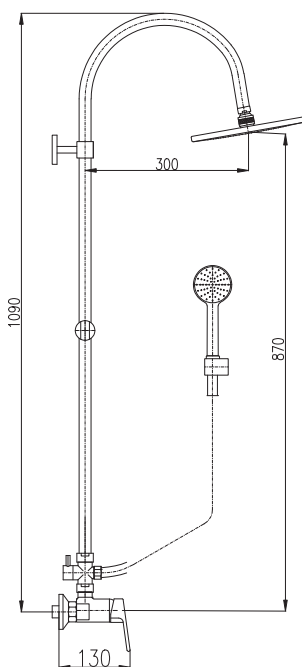

100 mm

150 mm

CO182.0/3BC

CO182.5/3BC

4900 192

Sprchový komplet

- Sprchová tyč pevná včetně sprchové baterie – 1090 mm
- Ruční sprcha 1 polohová PS0045CB, plast
- Hlavová sprcha ø 23 cm PS0043CB, plast
- Sprchová hadice, kov. 1,5 m MH1503B
- Keramický přepínač MD0629

Shower set

- Shower rail incl. single-lever shower mixer – 1090 mm
- Single jet hand shower PS0045CB, plastic
- Over head shower ø 23 cm PS0043CB, plastic
- Shower hose metal 1,5 m MH1503B
- Ceramic diverter MD0629

Душевой гарнитур

- Душевая штанга со смесителем – 1090 мм
- 1-функциональная душевая лейка PS0045CB
- Верхняя душевая лейка ø 23 cm PS0043CB, пласт
- Душевой металл шланг 1,5 m MH1503B, металл
- Керамический переключатель MD0629

ZAKÁZKOVÁ VÝROBA – termín dodání do 2–4 týdnů.
CUSTOM-MADE OFFER – delivery term within 2–4 weeks.
НА ЗАКАЗ – срок доставки до 2–4 недель

Více variant bílých baterií najdete
na našich webových stránkách