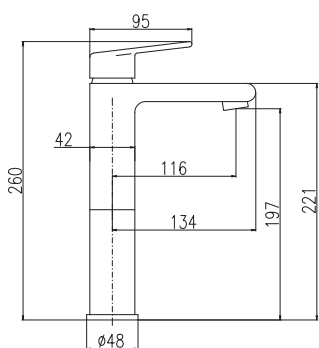

3/8"	1/2"		
CO130.0BC	CO130.5BC	3230	124

Baterie umyvadlová stojánková
Výška umyvadlové baterie – 260 mm

Basin lever mixer
Height faucet – 260 mm

Смеситель для умывальника
Высота смесителя – 260 мм