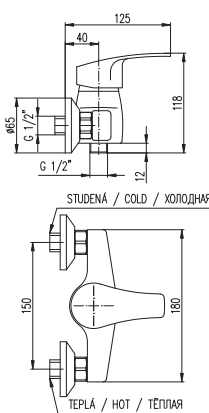

100 mm 150 mm
K080.0 K080.5 1210 46
Baterie sprchová
Shower lever mixer
Смеситель для душа