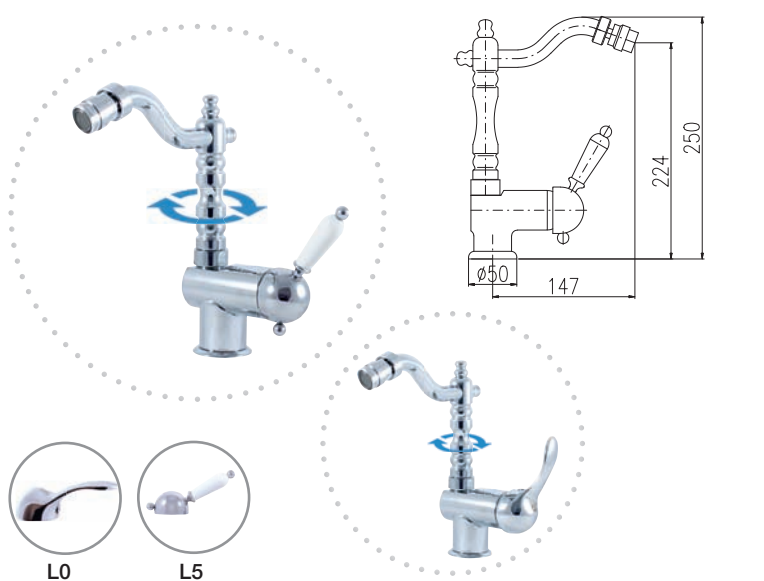

3/8"	1/2"		
L008.0/9	L008.5/9	2520	98,80		
L508.0/9	L508.5/9	2980	116,80		
Chrom – Chrome – Хром					

● L008.0/9Z	L008.5/9Z	4280	168		
L508.0/9Z	L508.5/9Z	5060	198,60		
Zlato – Gold – Золото					

Baterie bidetová s otočným ústím

Bidet lever mixer with side swivel spout

Смеситель для бидэ с поворотным изливом