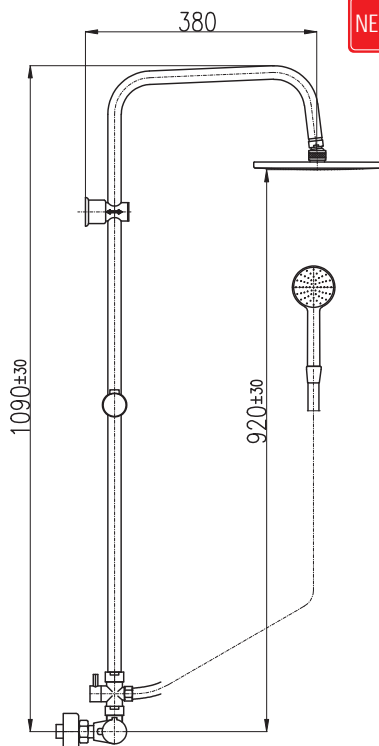

150 mm

NEW

TRM81.5/3CMATC

Černá matná/chrom
Black matt/Chrome
Чёрный матовый/Хром

6200 243

Sprchový komplet

- Sprchová tyč pevná včetně sprchové baterie – 1000 mm
- Ruční sprcha 1 polohová PS0045CMAT, plast
- Hlavová sprcha ø 23 cm PS0043CMAT, plast
- Sprchová hadice, kov, 1,5 m MH1503C
- Přepínač v těle sprchové baterie

Shower set

- Shower rail incl. single-lever shower mixer – 1000 mm
- Single jet hand shower PS0045CMAT, plastic
- Over head shower ø 23 cm PS0043CMAT, plastic
- Shower hose metal 1,5 m MH1503C
- Diverter inside the body

Душевой гарнитур

- Душевая штанга со смесителем – 1000 мм
- 1-функциональная душевая лейка PS0045CMAT
- Верхняя душевая лейка ø 23 см PS0043CMAT, пласт
- Душевой металл шланг 1,5 м MH1503C, металл
- Переключатель в теле смесителя