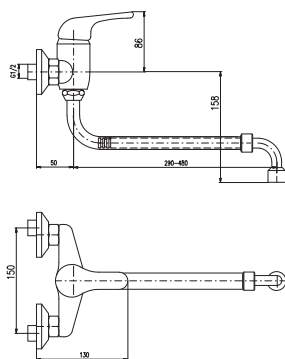

100 mm 150 mm

SÁZAVA

SA001.0/25	SA001.5/25	1170	45,90
SA301.0/25	SA301.5/25	1200	47,10
SA501.0/25	SA501.5/25	1200	47,10

Teleskopické ramínko 290–480 mm
Round spout telescopic 290–480 mm
Телескопический излив 290–480 мм

100 mm 150 mm

MISSISSIPPI

MS001.0/26	MS001.5/26	1315	48,70

100 mm 150 mm

SÁZAVA

SA001.0/26	SA001.5/26	770	28,50
SA301.0/26	SA301.5/26	800	29,65
SA501.0/26	SA501.5/26	800	29,65

100 mm 150 mm

COLORADO

CO101.0/26	CO101.5/26	1290	49,60
CO201.0/26	CO201.5/26	1310	50,40