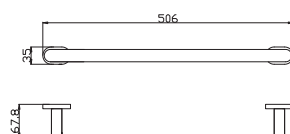

YUA0701/50CMAT 990 38,80

Černá matná – Black matt – Черная матная

Držák ručníků 506 mm
Towel bar 506 mm
Полотенцедержатель 506 мм