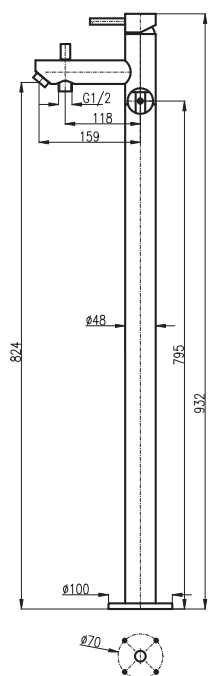

1/2"

SE949.5

9450 350

Baterie vanová vysoká volně stojící se sprchou

Free standing bath mixer

Смеситель для ванной с душем

KA3502

MA0010

MH1503

Sprchová hadice kovová 150 cm

Shower hose metal 150 cm

Душевой шланг метал 150 см