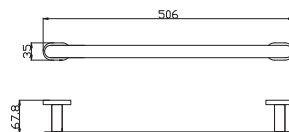

YUA0701/50CB

908 34,93

chrom/bílá – chrome/white – хром/белая

Držák ručníků 506 mm
Towel bar 506 mm

Полотенцедержатель 506 мм