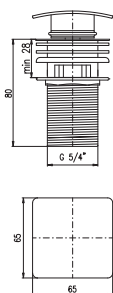

BRILLIANCE 129Z

ROYAL 1027Z

RAVSLEZÁK

Premium Crystal line

LOIRA / ЛОИРА

MD0481

3/8"	1/2"		
LR526.0	LR526.5	2600	102
Chrom – Chrome – Хром			
● LR526.0Z	LR526.5	4420	173
Zlato – Gold – Золото			
Baterie umyvadlová stojánková			
Výška umyvadlové baterie – 169 mm			
Basin lever mixer			
Height faucet – 169 mm			
Смеситель для умывальника			
Высота смесителя – 169 мм			