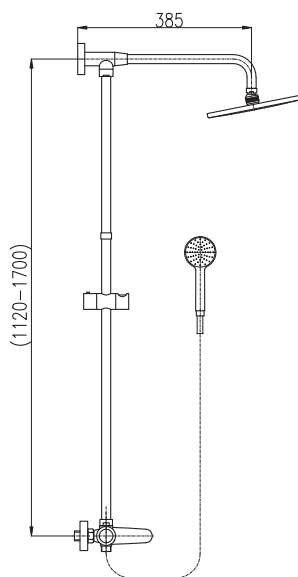

Душевой комплект

- Смеситель для ванной
- Ручная лейка на 5позиции PS0009, пласт
- Верхний душ PS0043 – 23 см, пласт
- Душевой шланг 1,5 м – MH1503
- Переключатель в теле смесителя