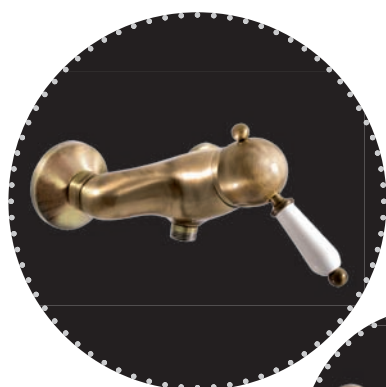

PD0039

MH1502SM

Sprchová hadice kovová 150 cm

Shower hose metal 150 cm

Душевой шланг метал150 см

150 mm

L081.5SM

2760 102