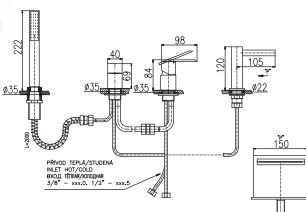

3/8"	1/2"		
LR566.0P	LR566.5P	9900	367
Chrom – Chrome – Хром			
● LR566.0PZ	LR566.5PZ	16900	626
Zlato – Gold – Золото			

Baterie vanová stojánková čtyřotvorová s keramickým přepínačem, samonavíjející 2 metrovou hadicí a sprchou
4-hole single-lever bath combination with ceramic diverter, retractable 2m hose and shower head
Смеситель для ванны на 4- отверстия, переключатель керамический, душевой шланг с пружиной 2м

KA3502