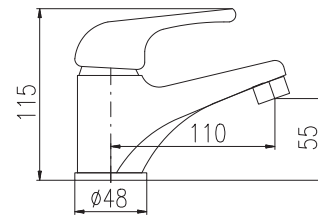

3/8"	1/2"		
SA026.0	SA026.5	565	20,90
SA326.0	SA326.5	595	22,05
SA526.0	SA526.5	595	22,05

Baterie umyvadlová stojánková
Basin lever mixer
Смеситель для умывальника

3/8"	1/2"		
SA027.0	SA027.5	595	22,10
SA327.0	SA327.5	625	23,25
SA527.0	SA527.5	625	23,25

Baterie umyvadlová stojánková s otvíráním odpadu – plast
Basin lever mixer with pop-up waste – plastic
Смеситель для умывальника с открыванием стока – пласт

3/8"	1/2"		
SA015.0	SA015.5	565	20,90
SA315.0	SA315.5	595	22,05
SA515.0	SA515.5	595	22,05

Baterie umyvadlová stojánková s otočným ústím 150 mm
Basin lever mixer with swivel spout 150 mm
Смеситель для умывальника, носик 150 мм

NEW

3/8"	1/2"		
SA006.0/2	SA006.5/2	900	35,30
SA306.0/2	SA306.5/2	930	36,50
SA506.0/2	SA506.5/2	930	36,50

Baterie umyvadlová stojánková s otočným ústím
Basin lever mixer with swivel spout
Смеситель для умывальника с поворотным изливом