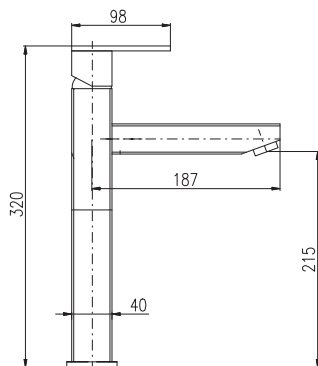

3/8" 1/2"
LR530.0 **LR530.5** 3700 145
Chrom – Chrome – Хром

● LR530.0Z LR530.5Z 6290 246
Zlato – Gold – Золото

Baterie umyvadlová stojánková.
Výška umyvadlové baterie – 320 mm
Basin lever mixer. Height faucet – 320 mm
Смеситель для умывальника. Высота смесителя – 320 мм