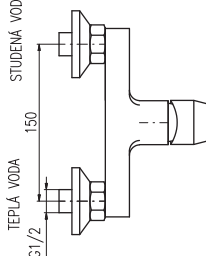

100 mm 150 mm
CO181.0BC **CO181.5BC** 1938 76

Baterie sprchová

Shower lever mixer

Смеситель для душа

ZAKÁZKOVÁ VÝROBA – termín dodání do 2–4 týdnů.
CUSTOM-MADE OFFER – delivery term within 2–4 weeks.
НА ЗАКАЗ – срок доставки до 2–4 недель

Více variant bílých baterií najdete
na našich webových stránkách
www.ravslezak.cz