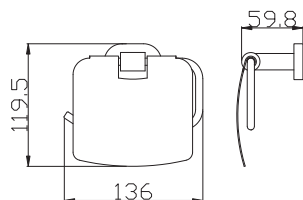

YUA0400CMAT 545 21

Černá matná – Black matt – Черная матная

Držák toaletního papíru s krytem
Toilet paper holder with cover
Держатель туалетной бумаги