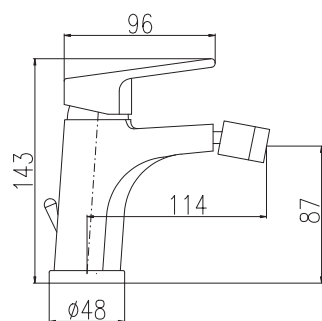

3/8" **CO145.0** 1280 48,30
1/2" **CO145.5** **CO245.0** **CO245.5** 1300 49,10

Baterie bidetová s otvíráním odpadu – plast

Bidet lever mixer with pop-up waste – plastic

Смеситель для биде с открыванием стока с донным клапаном – пласт

CO145.0K **CO145.5K** 1480 55,90
CO245.0K **CO245.5K** 1500 56,70

Baterie bidetová s otvíráním odpadu – kov

Bidet lever mixer with pop-up waste – metal

Смеситель для биде с открыванием стока с донным клапаном – металл