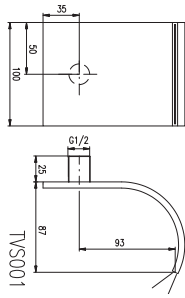

TVS001

1500 56

Sprchová vodopádová – nerez
Shower waterspout – brass
Душ водопад – метал