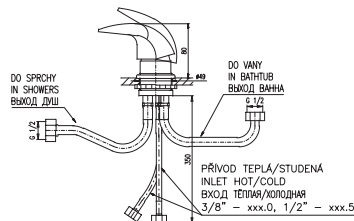

1/2"

D468.0Y

D468.5Y

1500 56

Míšaňní baterie s přepínačem
Single-lever mixer with diverter
Смеситель микс с переключателем