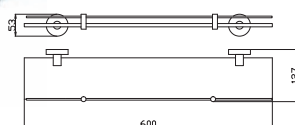

COA0900/60

Chrom – Chrome – Хром

507 19,49

Polička skleněná 600 mm
Glass shelf with rail 600 mm
Полочка стеклянная с ограничителем 600 мм