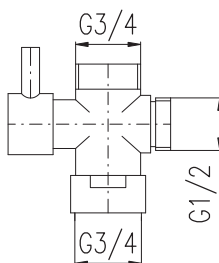

MD0629	400	15,70
Chrom – Chrome – Хром		

MD0629SM	810	29
Stará mosaz – Vintage brass – Бронза		

Keramický přepínač ke sprchovým tyčím
Ceramic switch to the shower rod
Керамический переключатель к душевой штанге