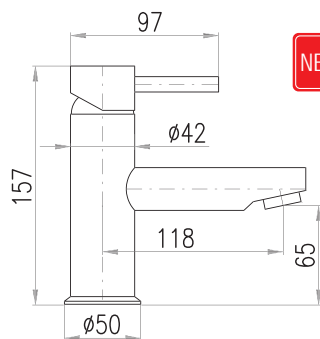

Sprchová hadice kovová 150 cm

Shower hose metal 150 cm

Душевой шланг метал 150 см

Ručky / Handle / Ручки

KR3513

SE9XX.X
kov
metal
металл**KR3513**

130 4,70

NEW