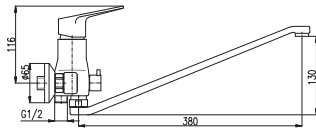

100 mm
VI252.0

150 mm
VI252.5

1730 66,10

Baterie pro vanu a umyvadlo s keramickým přepínačem v baterii a plochým ramínkem
Bath lever mixer with ceramic diverter, flat swivel spout
Смеситель для ванны и умывальника с керамическим переключателем и с плоским изливом

KA3502

MA0001

KA2001

Keramický přepínač
Ceramic diverter
Керамический переключатель