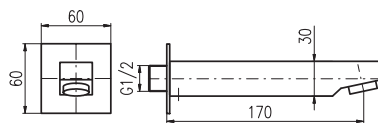

170 mm

TLR001

970 38

Výtok ze stěny LOIRA
Wall spout LOIRA
Излив из стены ЛОЙРА