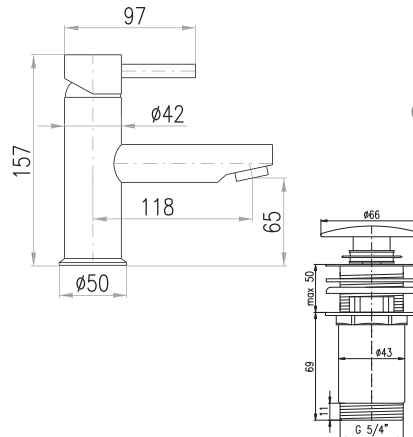

3/8"

1/2"

SE927.0K

SE927.5K

2150 84,30

Chrom – Chrome – Хром

SE927.0KZ

SE927.5KZ

3655 143,30

Zlato – Gold – Золото

Baterie umyvadlová stojánková s výpustí CLICK-CLACK – kov
Výška umyvadlové baterie – 157 mm

Basin lever mixer with CLICK-CLACK – metal

Height of basin lever mixer – 157 mm

Смеситель для умывальника с CLICK-CLACK – металл

Высота смесителя – 157 мм

KA3501

MA0010