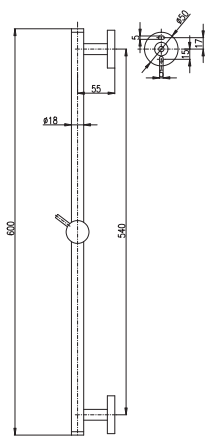

PD0061

400 15

Sprchová tyč SEINA 60 cm, ø 18 mm – kov
Sliding rail SEINA 60 cm, ø 18 mm – metal
Душевая штанга СЕНА 60 см, ø 18 мм – металл

PD0023

112 4,40

Jezdec na tyč průměr 18 mm – plast
Middle bracket 18 mm – plastic
Подвижной держатель лейки 18 мм – пласт