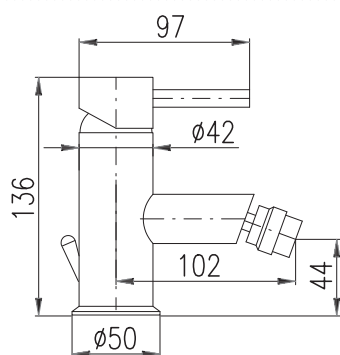

3/8"	1/2"		
SE945.0K	SE945.5K	1950	73

Chrom – Chrome – Хром

● SE945.0KZ	SE945.5KZ	3315	123

Zlato – Gold – Золото

Baterie bidetová s otvíráním odpadu – kov

Výška bidetové baterie – 136 mm

Bidet lever mixer with pop-up waste – metal

Height faucet – 136 mm

Смеситель для биде с донным клапаном – металл

Высота смесителя – 136 мм