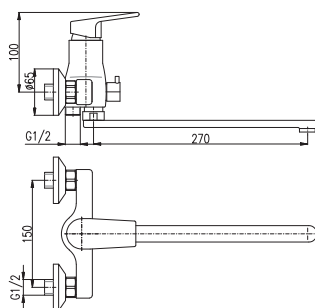

100 mm	150 mm		
CO153.0	CO153.5	1680	64,10
CO253.0	CO253.5	1700	64,90

Baterie pro vanu a umyvadlo s keramickým přepínačem v baterii a plochým ramínkem

Bath lever mixer with ceramic diverter, flat swivel spout

Смеситель для ванны и умывальника с керамическим переключателем и с плоским изливом

Keramický přepínač
Ceramic diverter
Керамический переключатель