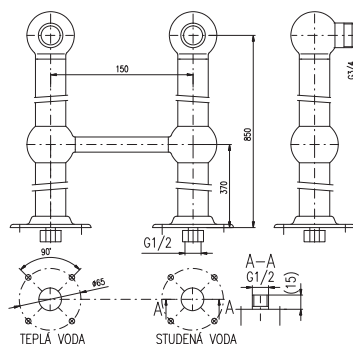

150 mm		
SD0100SM	13500	500
Stará mosaz – Vintage brass – Бронза		
SD0100	7990	296
Chrom – Chrome – Хром		
SD0100Z	13580	503
Zlato – Gold – Золото		

Nohy k volně stojící baterii
Free-standing legs for bath lever mixer
Ноги для смесителя свободно стоящему