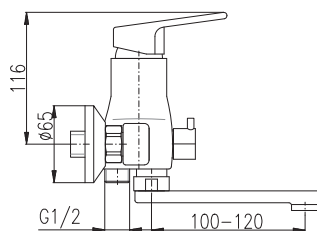

100 mm	150 mm		
VI251.0	VI251.5	1640	63

Baterie vanová s keramickým přepínačem v baterii a plochým ramínkem
Bath lever mixer with ceramic switcher, swivel flat spout, shower
Смеситель для ванны с керамическим переключателем и с плоским изливом

KA3502

MA0001

KA2001

Keramický přepínač
Ceramic diverter
Керамический переключатель