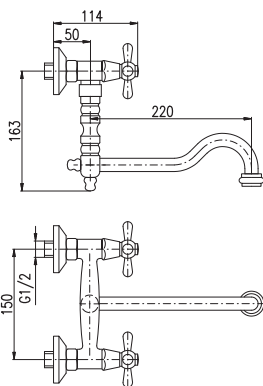

MK1

MK3

MK5

MK6

MK7

MK8

PD0038

Český broušený křišťál – Czech crystal – Чешский хрусталь

100 mm		150 mm	
MK101.0/29	MK101.5/29	2000	78,40
MK301.0/29	MK301.5/29	3000	117,60
MK501.0/29	MK501.5/29	2700	105,90
MK601.0/29	MK601.5/29	2350	92,10
MK701.0/29	MK701.5/29	3350	131,30
MK801.0/29	MK801.5/29	3050	119,60

Chrom – Chrome – Хром

● MK101.0/29Z	MK101.5/29Z	3400	133
MK301.0/29Z	MK301.5/29Z	5100	200
MK501.0/29Z	MK501.5/29Z	4590	180
MK601.0/29Z	MK601.5/29Z	3750	146,70
MK701.0/29Z	MK701.5/29Z	5450	213,70
MK801.0/29Z	MK801.5/29Z	4940	193,70

Zlato – Gold – Золото

Baterie dřezová ze zdi
Sink mixer wall-mounted
Смеситель для раковины и умывальника

Keramický vršek / Ceramic headwork / Керамическая кран букса