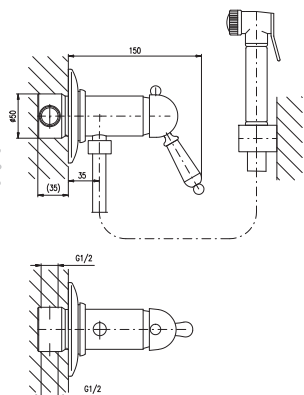

L047 1700 64
L547 2160 82

Baterie bidetová vestavěná včetně podomítkového tělesa
Sprcha s tlačítkovým mechanismem – plast

Bidet lever mixer including concealed body
Hand shower with push-button mechanism – plastic

Смеситель для бидэ включая тело скрытого монтажа
Лейка с нажимным механизмом – пластик

L047/1 2000 78,40
L547/1 2460 96,40
Chrom – Chrome – Хром

● L047/1Z 3400 133,20
L547/1Z 4180 163,90
Zlato – Gold – Золото

Baterie bidetová vestavěná včetně podomítkového tělesa
Sprcha s tlačítkovým mechanismem – kov

Bidet lever mixer including concealed body
Hand shower with push-button mechanism – metal

Смеситель для бидэ включая тело скрытого монтажа
Лейка с нажимным механизмом – металл