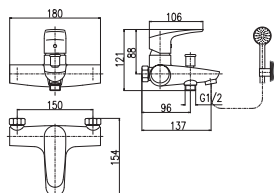

150 mm

AM754.5/1

1870 72

Baterie vanová se sprchou a pevným držákem

Bath lever mixer with accessories (fixed shower holder)

Смеситель для ванны, с лейкой и стабильным держателем

150 mm

AM754.5/2

1900 73,10

Baterie vanová se sprchou a otočným držákem

Bath lever mixer with accessories (swivel shower holder)

Смеситель для ванны, с лейкой и подвижным держателем

KA3502

MA0001

PH1500

Sprchová hadice plastová 150 cm
Shower hose plastic 150 cm
Душевой шланг пласт. 150 см