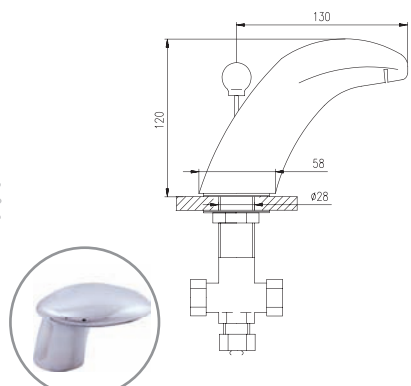

VOD7100

Vysoký vodopád s přerínačem

Waterspout with diverter

Высокий водопад с переключателем

2250 84

VOD7101

Chrom – Chrome – Хром

2000 74

● **VOD7101Z**

Zlato – Gold – Золото

Vysoký vodopád

Waterspout

Высокий водопад

3400 125,80