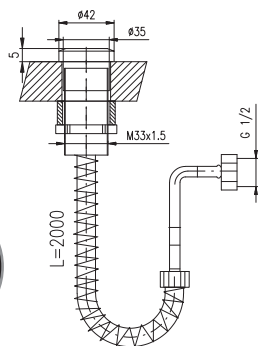

MD0023 1175 44

Zápusťný držák kulatý se samonavíjecí hadicí 2 m a pružinou
Holder round with flexible hose 2 m, spring
Держатель шланг 2 м с пружиной без душевой головки с круглым наконечником

● **MD0023SM** 1350 50
Stará mosaz – Vintage brass – Бронз

Zápusťný držák kulatý se samonavíjecí hadicí 2 m a pružinou
Holder round with flexible hose 2 m, spring
Держатель шланг 2 м, с пружиной без душевой головки с круглым наконечником