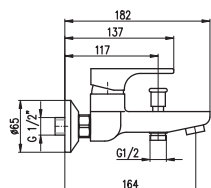

KA3502

MA0001

150 mm

YU154.5/1

2030 74,70

Baterie vanová se sprchou a pevným držákem

Bath lever mixer with accessories
(fixed shower holder)

Смеситель для ванны, с лейкой
и стабильным держателем