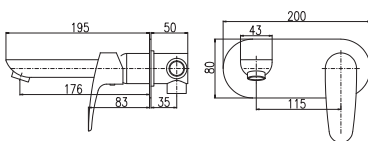

3/8" 1/2"
AM730.0 **AM730.5** 1900 73
Baterie umyvadlová stojánková
Výška umyvadlové baterie – 267 mm
Basin lever mixer
Height faucet – 267 mm
Смеситель для умывальника
Высота смесителя – 267 мм