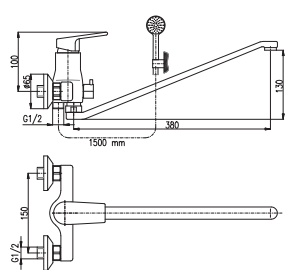

CO1

CO2

100 mm	150 mm		
CO152.0/1	CO152.5/1	1980	76,10
CO252.0/1	CO252.5/1	2000	76,90

Baterie pro vanu a umyvadlo s keramickým přepínačem v baterii a plochým ramínkem se sprchou a pevným držákem

Bath lever mixer with ceramic switch, accessories (fixed shower holder) flat swivel spout