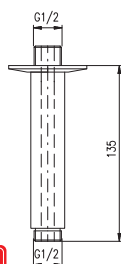

SPRCHOVÉ DRŽÁKY / ДЕРЖАТЕЛИ ДЛЯ ЛЕЕК / SHOWER HOLDERS

TYP / Артикул

Kč € / $

MD0311 Chrom – Chrome – Хром 480 18,50
● **MD0311Z** Zlato – Gold – Золото 816 31,50
● **MD0311SM** Stará mosaz – Vintage brass – Бронза 816 31,50
● **MD0311CMAT** Černá matná – Black matt – Черный матный 816 31,50
Držák stropní sprchy kulatý 15 cm, nosnost 5 kg – kov
Shower holder round 15 cm, loading capacity 5 kg – metal
Держатель душа потолочный круглый 15 см, грузоподъемность 5 кг – металл