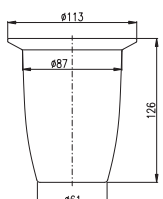

KER003

200 7,84

keramika – ceramic – керамика
Keramická miska na WC štětku
Ceramic dish for WC
Керами́ческий стакан