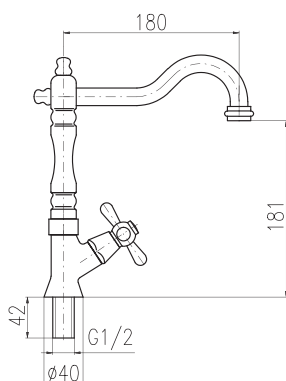

MK194/8SM	2400	89
MK394/8SM	2700	97
MK494/8SM	2500	93
MK594/8SM	2500	93

Baterie umyvadlová/dřezová na jednu vodu
Basin tap on one water
Смеситель для раковины на одну воду