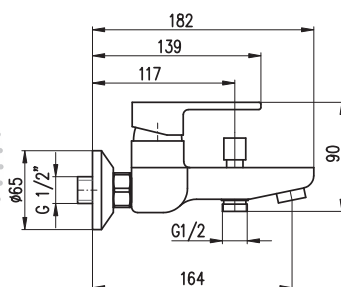

MA0031

NEW

100 mm

150 mm

VT454.0

VT454.5

1600 62,70

VT454.0CB