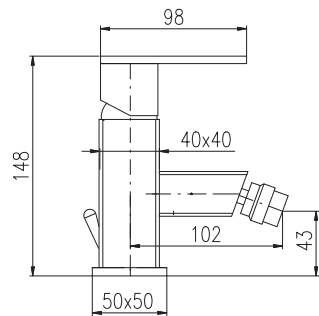

3/8"	1/2"		
LR545.0K	LR545.5K	2750	102
Chrom – Chrome – Хром			
● LR545.0KZ	LR545.5KZ	4675	173
Zlato – Gold – Золото			

Baterie bidetová s otvíráním odpadu – kov
Výška bidetové baterie – 148 mm
Bidet lever mixer with pop-up waste – metal
Height faucet – 148 mm
Смеситель для биде с донным клапаном – металл
Высота смесителя – 148 мм